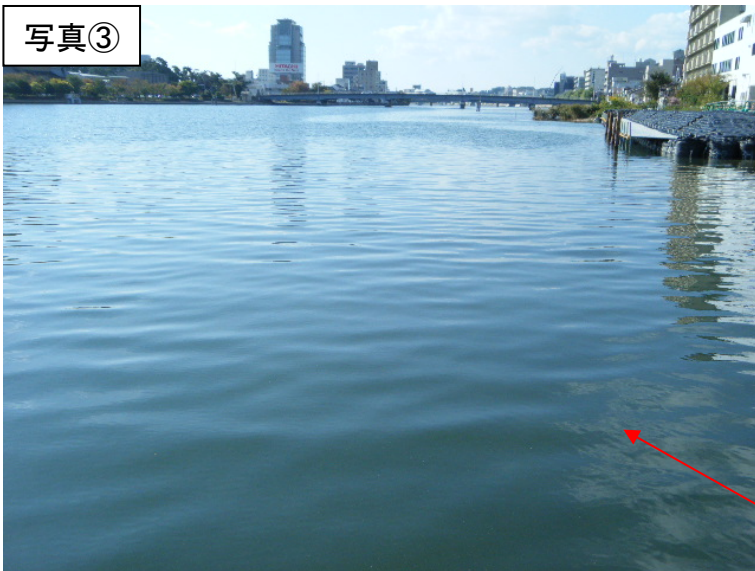

宍道湖 アオコ発生範囲【平成24年10月25日実施】

○ : 写真撮影地点

宍道湖北岸(出雲市の範囲)・西岸は河川巡視を実施していません

写真①

宍道湖南岸(松江市玉湯町布志名)

写真②

宍道湖南岸(松江市玉湯町湯町)

写真③

大橋川(松江市東本町)

中海 アオコ確認箇所【平成24年10月25日実施】

○ : 写真撮影地点

大根島・境港市の範囲は、河川巡視を実施していません

写真①

中海右岸(彦名ポンド)

中海右岸(羽入)