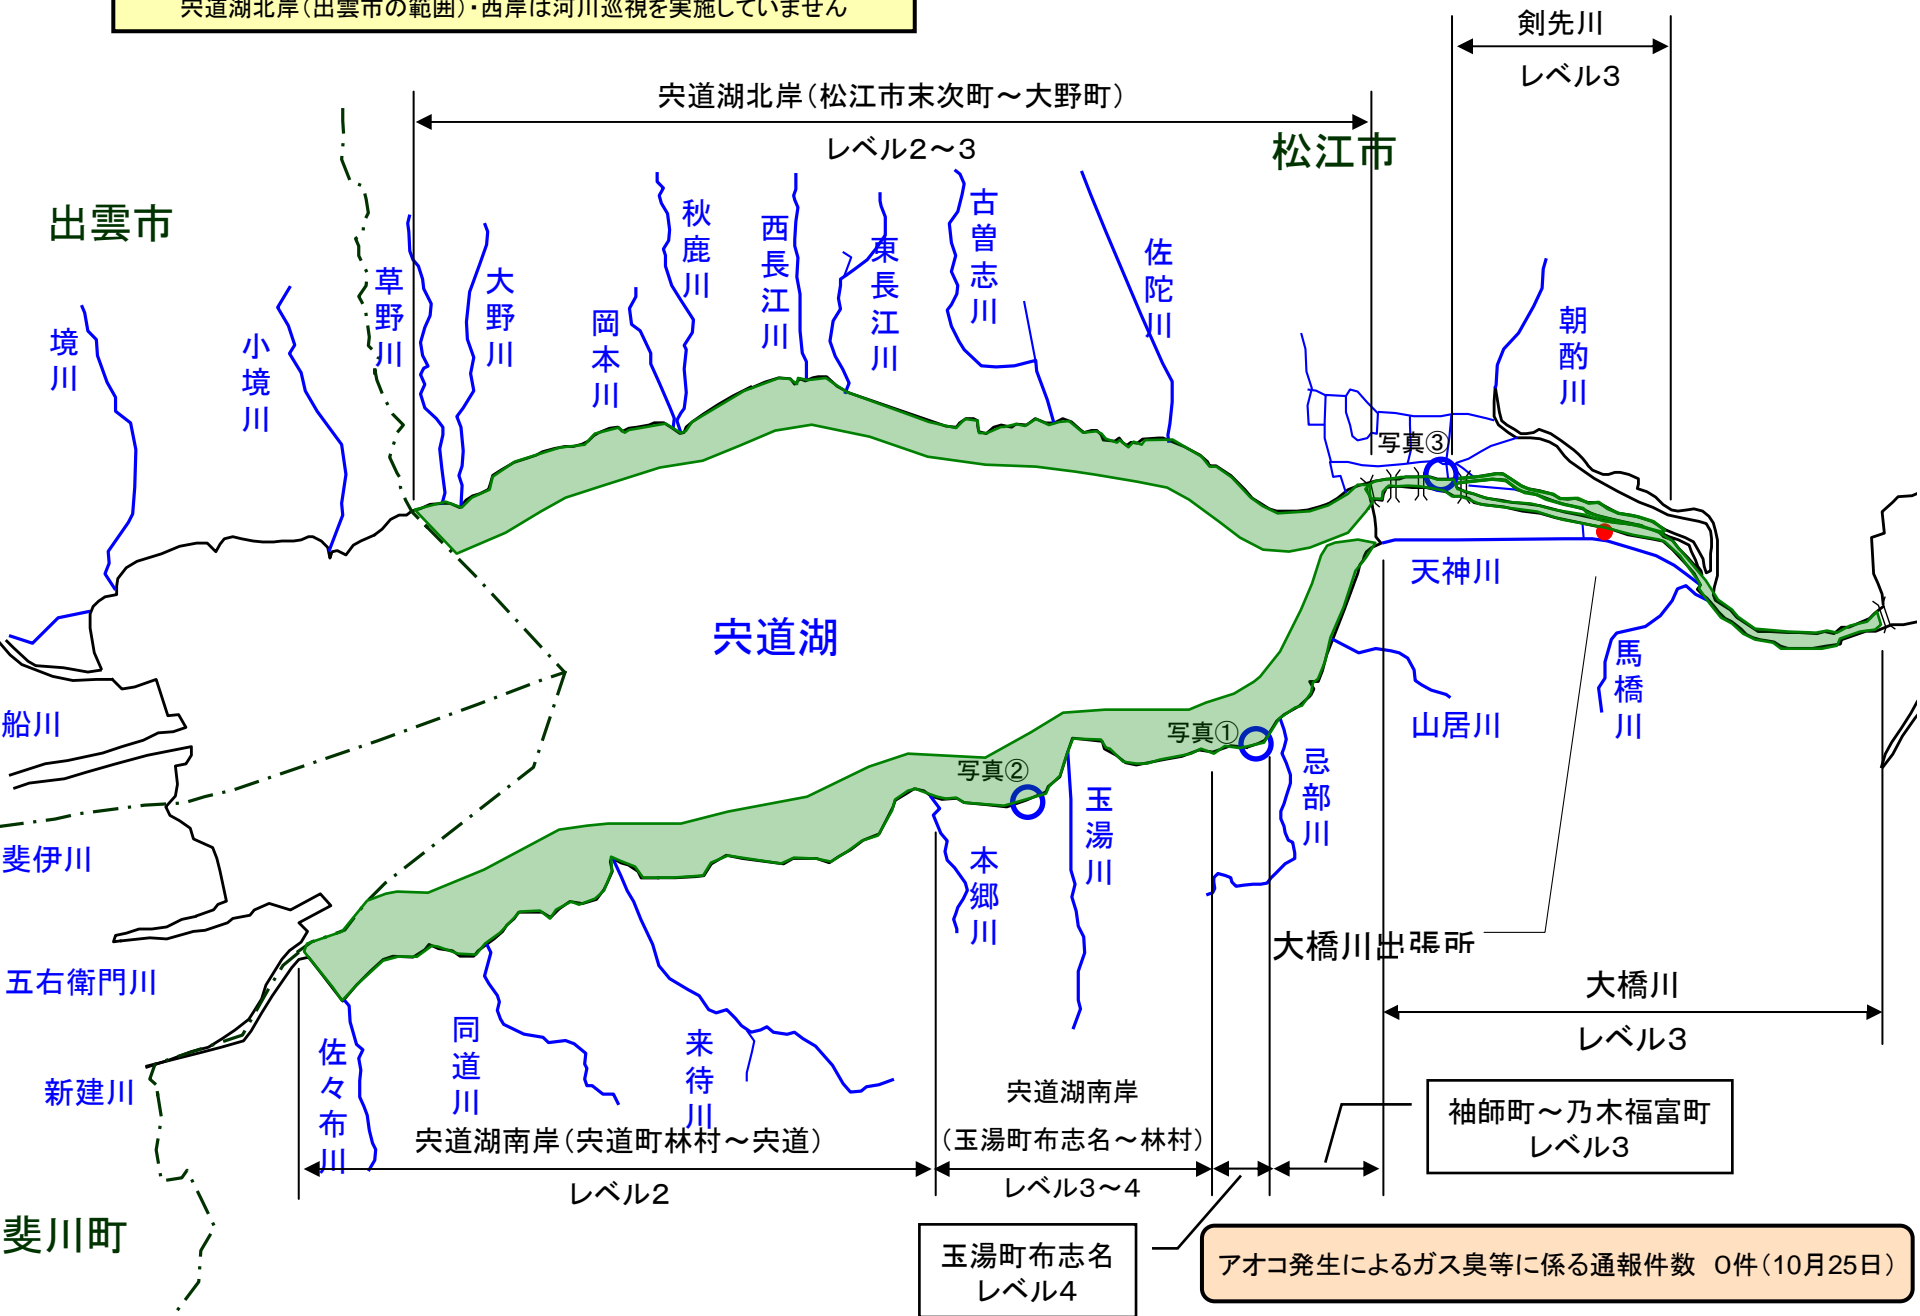

宍道湖 アオコ発生範囲【平成24年10月25日実施】

○ : 写真撮影地点

宍道湖北岸(出雲市の範囲)・西岸は河川巡視を実施していません

写真①

宍道湖南岸(松江市玉湯町布志名)

写真②

宍道湖南岸(松江市玉湯町湯町)

写真③

大橋川(松江市東本町)

中海 アオコ確認箇所【平成24年10月25日実施】

○ : 写真撮影地点

大根島・境港市の範囲は、河川巡視を実施していません

写真①

中海右岸(彦名ポンド)

中海右岸(羽入)