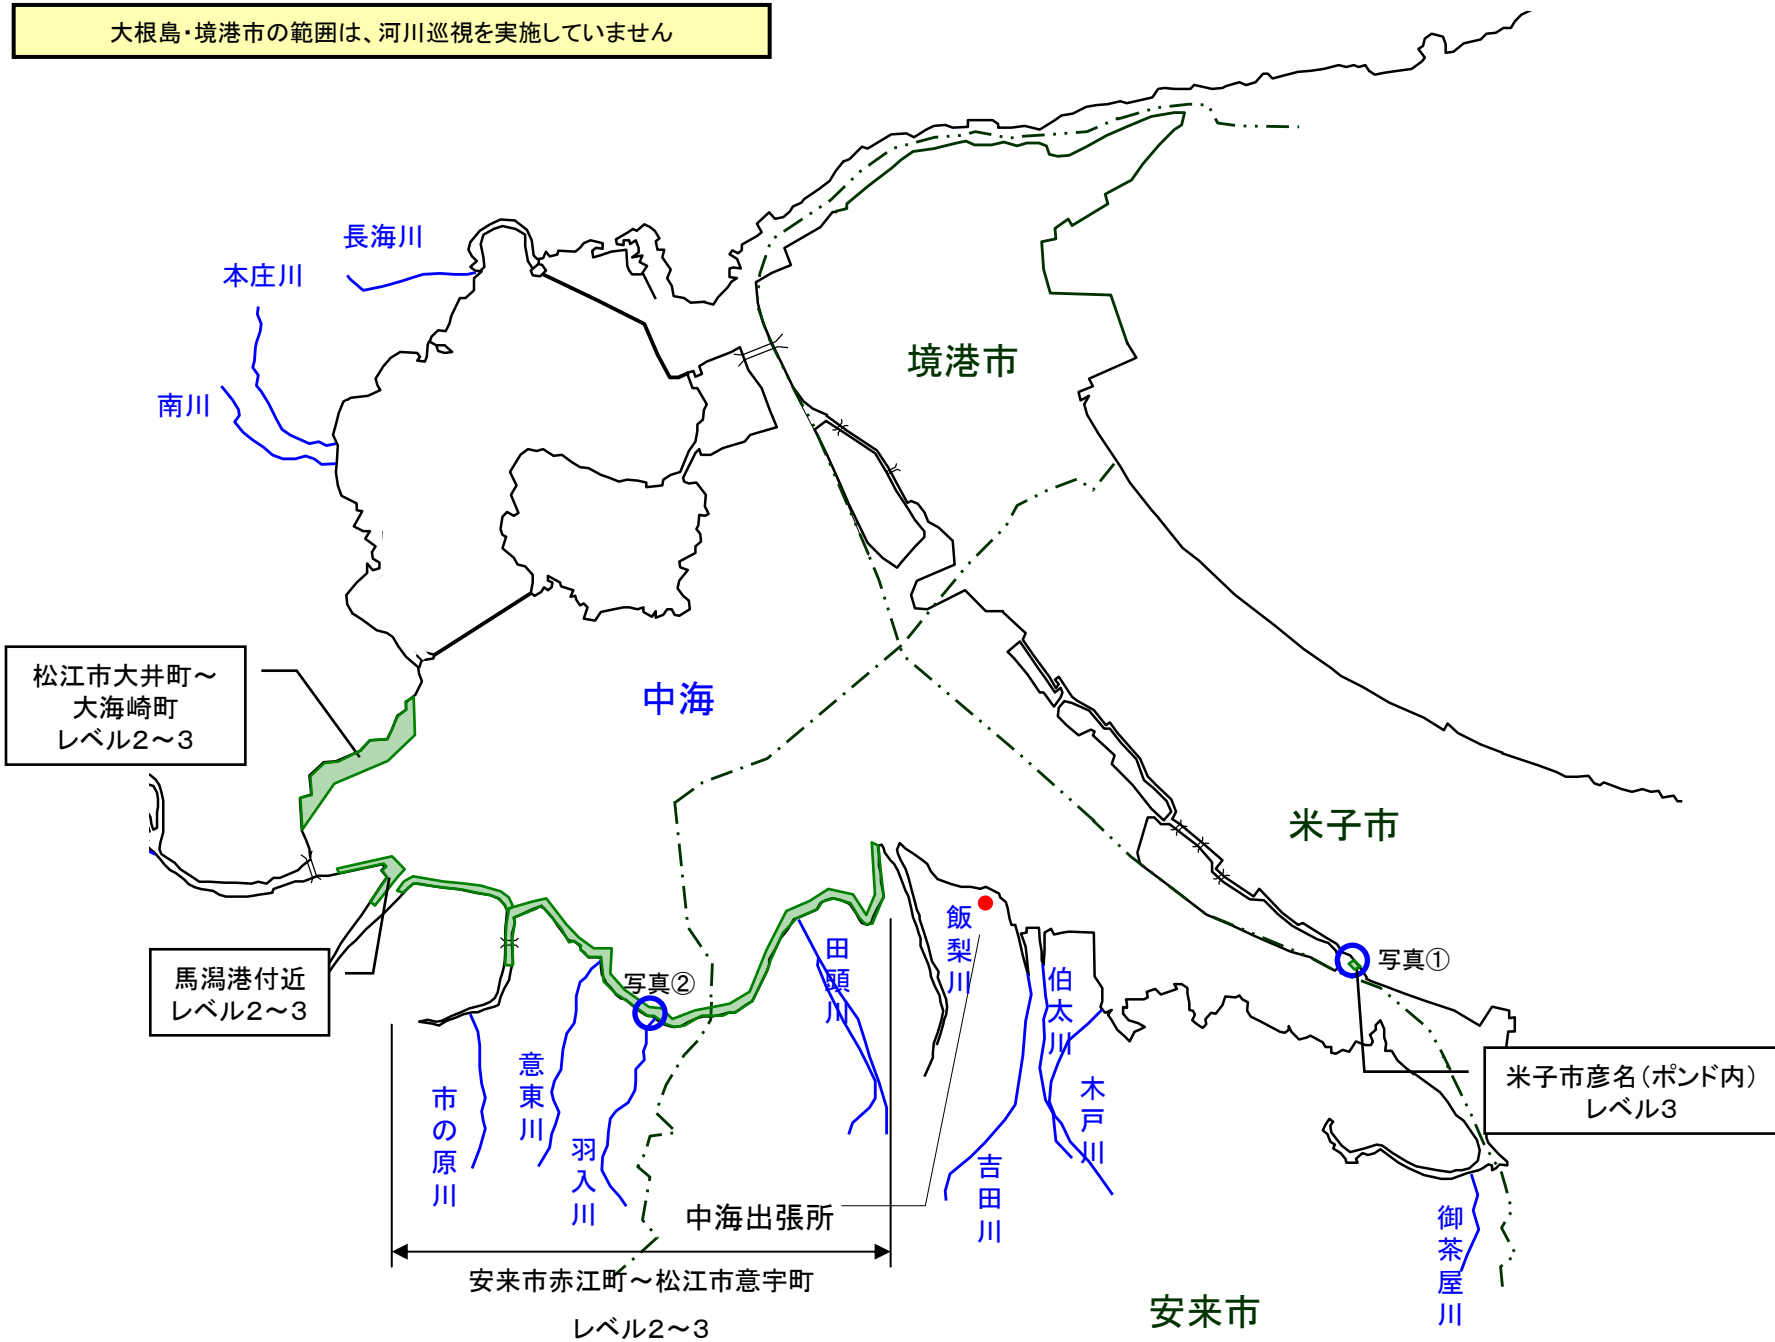

宍道湖 アオコ発生範囲【平成24年10月25日実施】

○ : 写真撮影地点

宍道湖北岸(出雲市の範囲)・西岸は河川巡視を実施していません

写真①

宍道湖南岸(松江市玉湯町布志名)

写真②

宍道湖南岸(松江市玉湯町湯町)

写真③

大橋川(松江市東本町)

中海 アオコ確認箇所【平成24年10月25日実施】

○ : 写真撮影地点

大根島・境港市の範囲は、河川巡視を実施していません

写真①

中海右岸(彦名ポンド)

中海右岸(羽入)