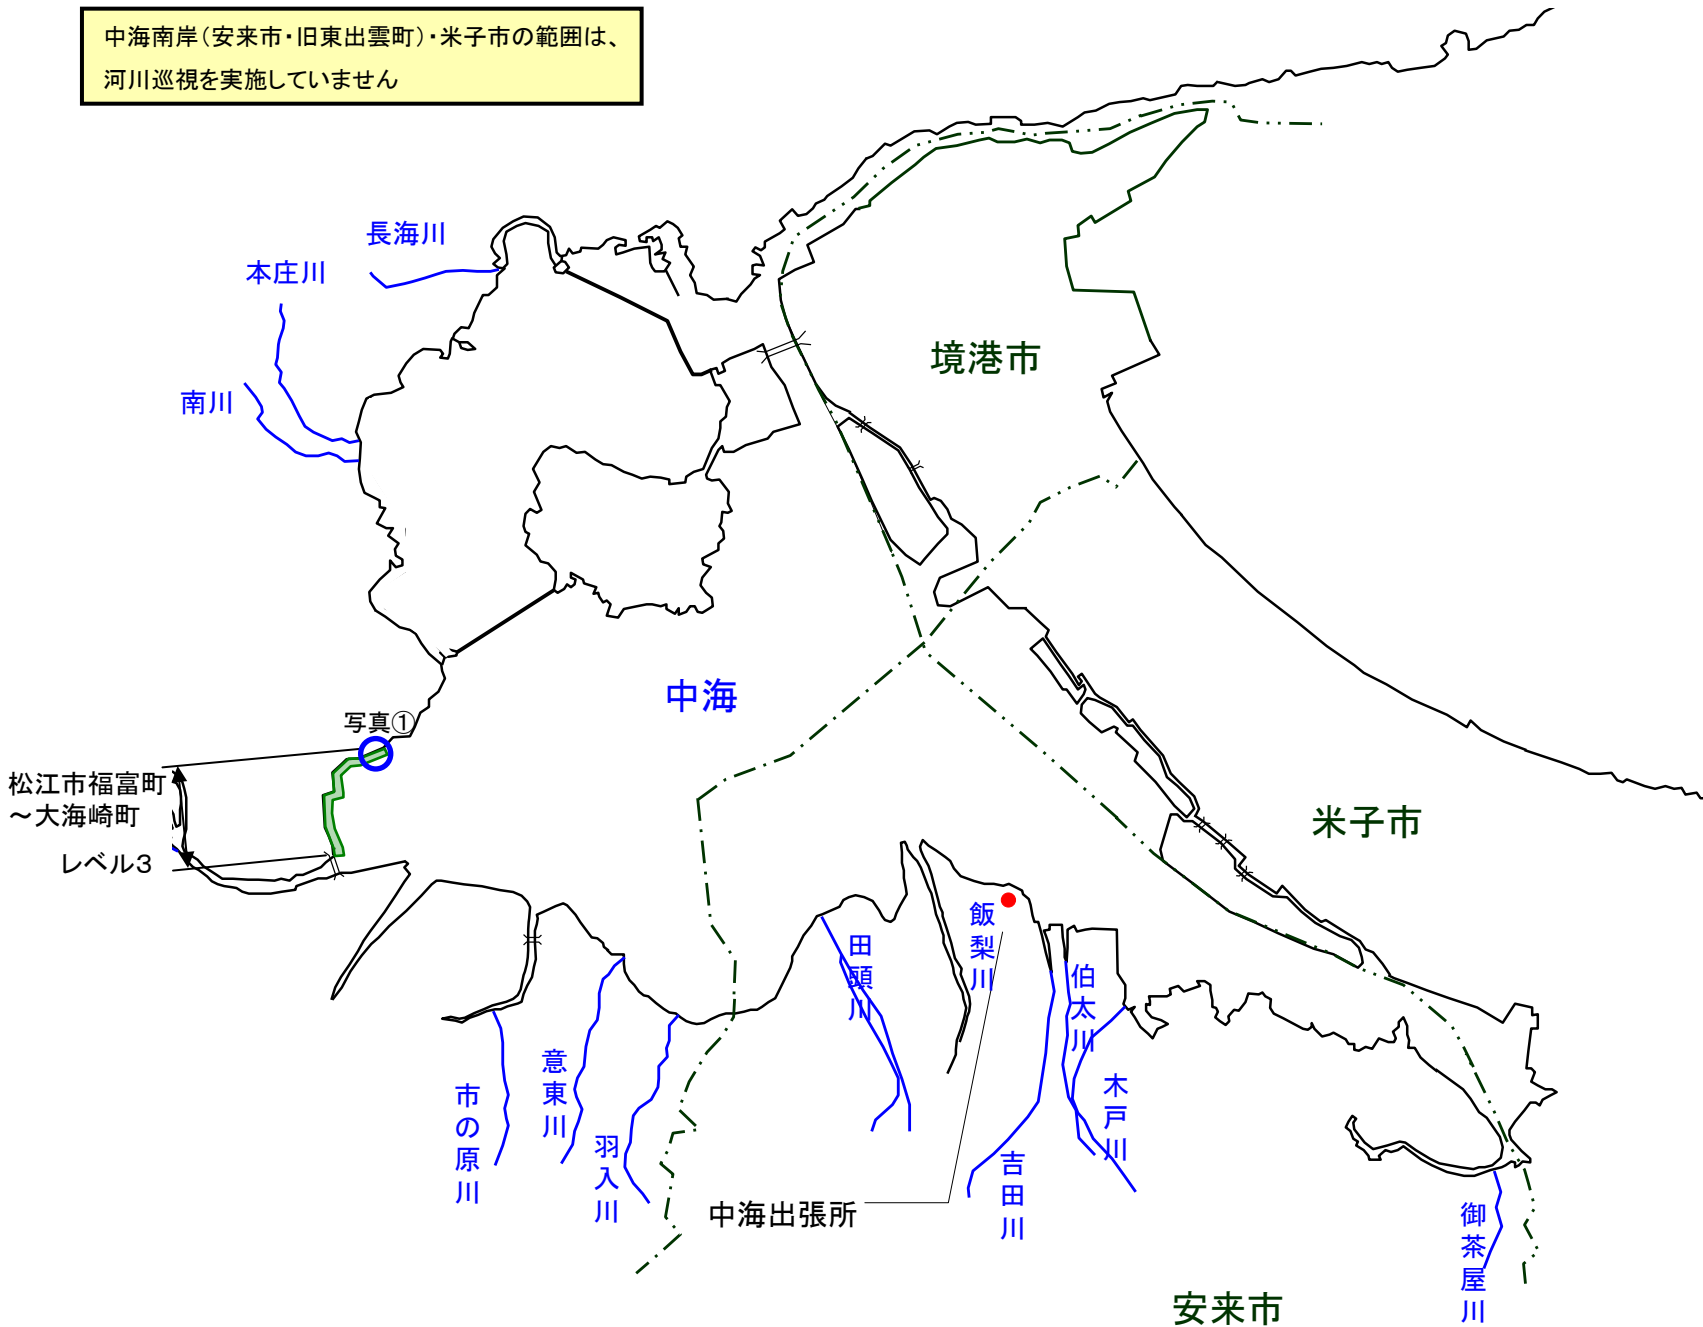

宍道湖 アオコ発生範囲【平成24年10月29日実施】

○ : 写真撮影地点

宍道湖北岸(松江市の範囲)・南岸は河川巡視を実施していません

写真①

宍道湖北岸(松江市秋鹿町)

写真②

宍道湖南岸(松江市玉湯町湯町)

写真③

大橋川(松江市東本町)

中海 アオコ確認箇所【平成24年10月29日実施】

○ : 写真撮影地点

中海南岸(安来市・旧東出雲町)・米子市の範囲は、
河川巡視を実施していません

写真①

中海右岸(松江市大海崎町)