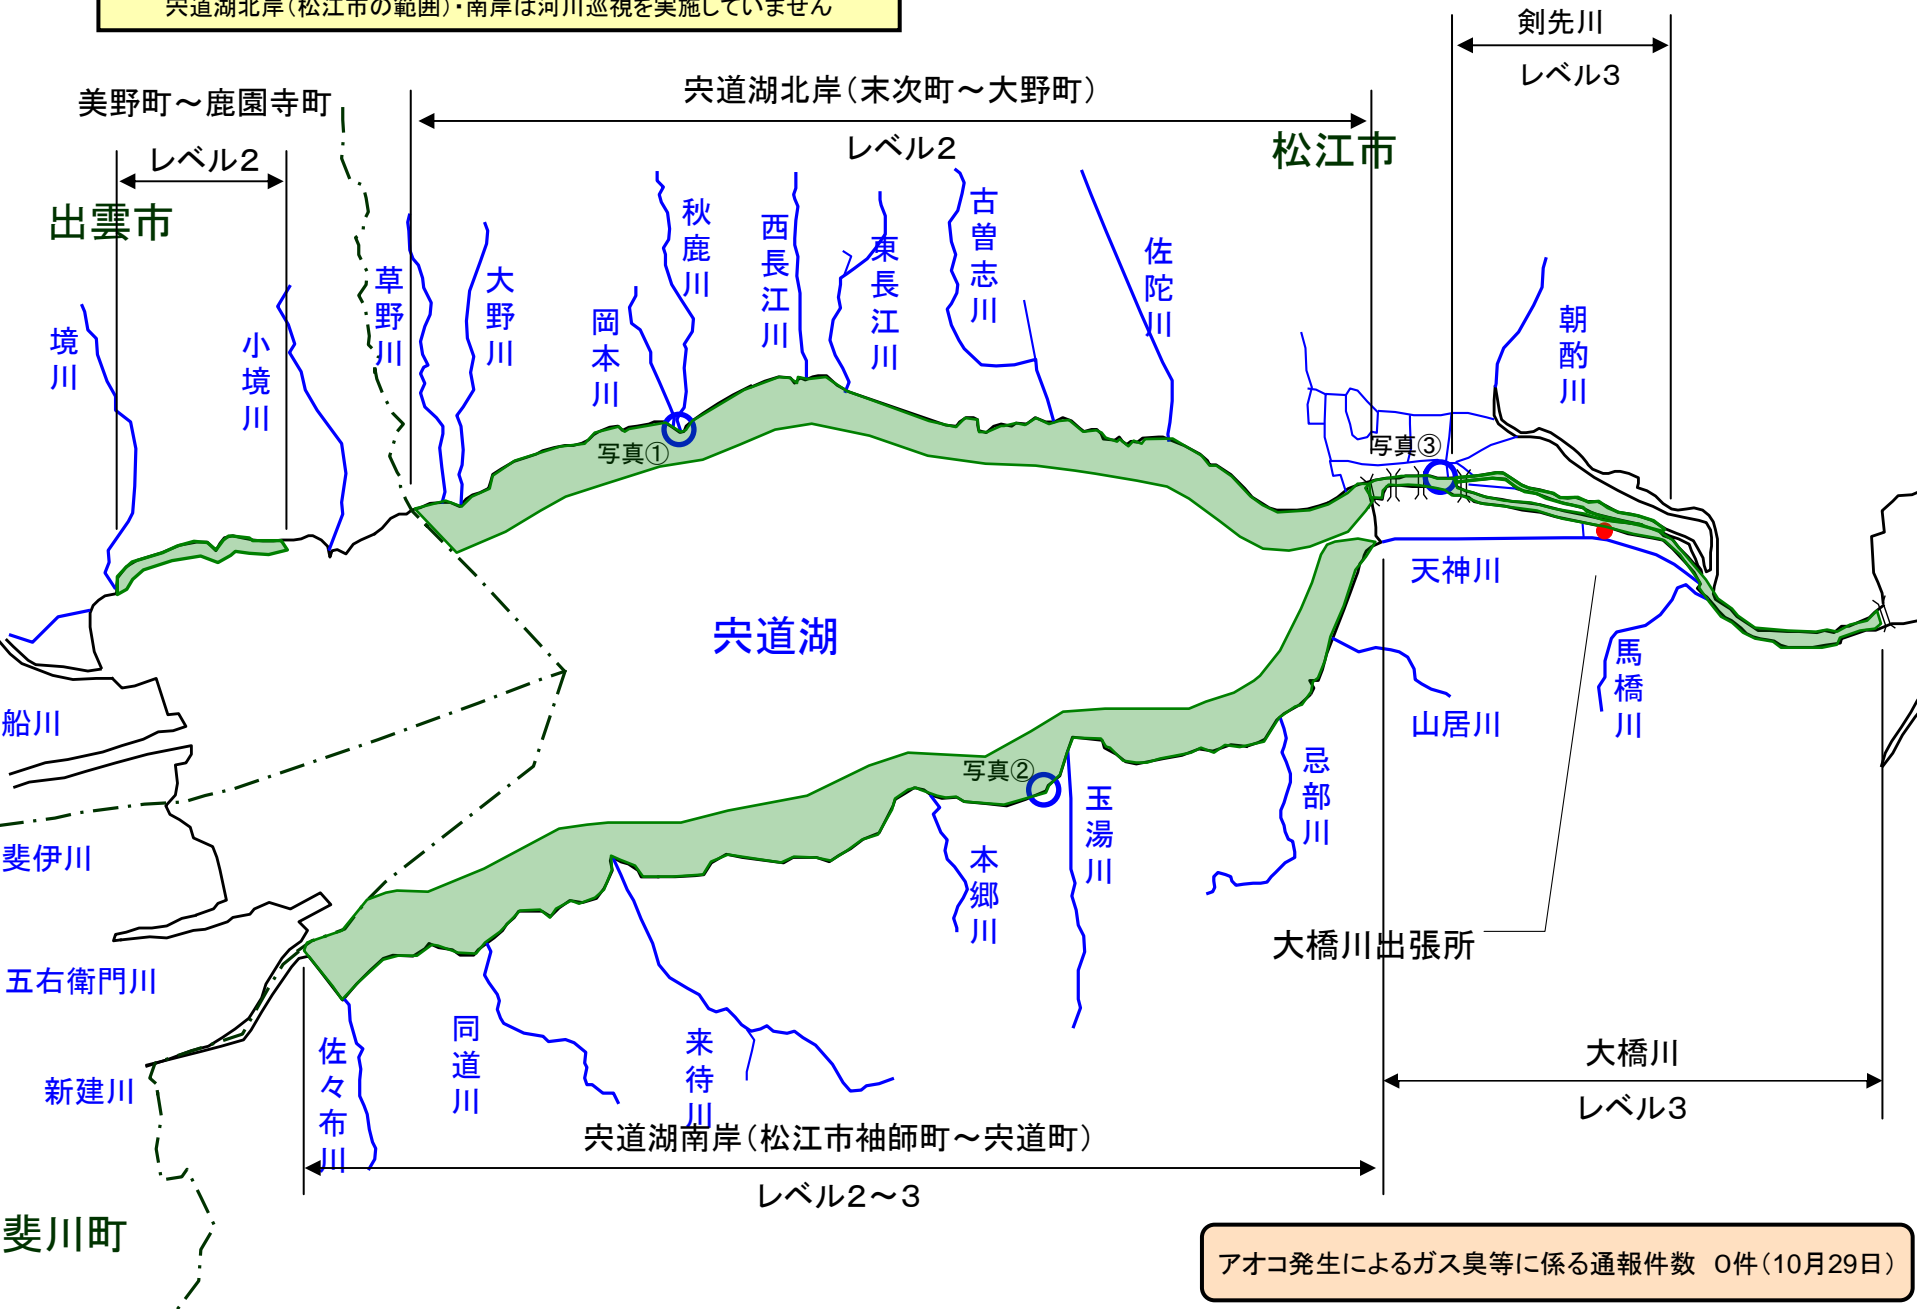

宍道湖 アオコ発生範囲【平成24年10月29日実施】

○ : 写真撮影地点

宍道湖北岸(松江市の範囲)・南岸は河川巡視を実施していません

写真①

宍道湖北岸(松江市秋鹿町)

写真②

宍道湖南岸(松江市玉湯町湯町)

写真③

大橋川(松江市東本町)

中海 アオコ確認箇所【平成24年10月29日実施】

○ : 写真撮影地点

中海南岸(安来市・旧東出雲町)・米子市の範囲は、
河川巡視を実施していません

写真①

中海右岸(松江市大海崎町)