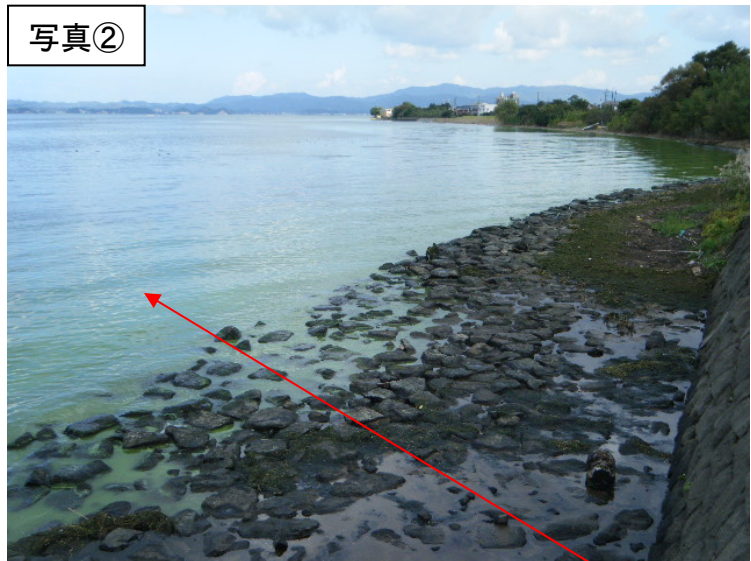

宍道湖 アオコ発生範囲【平成24年10月29日実施】

○ : 写真撮影地点

宍道湖北岸(松江市の範囲)・南岸は河川巡視を実施していません

写真①

宍道湖北岸(松江市秋鹿町)

写真②

宍道湖南岸(松江市玉湯町湯町)

写真③

大橋川(松江市東本町)

中海 アオコ確認箇所【平成24年10月29日実施】

○ : 写真撮影地点

中海南岸(安来市・旧東出雲町)・米子市の範囲は、
河川巡視を実施していません

写真①

中海右岸(松江市大海崎町)