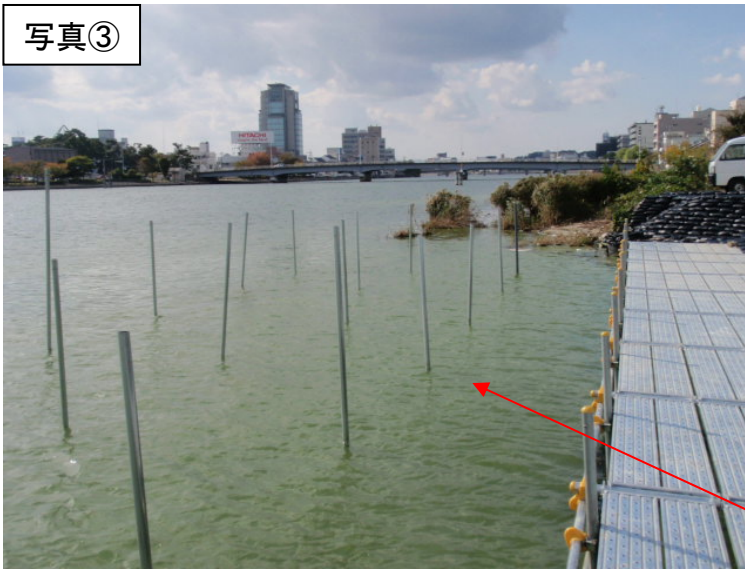

宍道湖 アオコ発生範囲【平成24年10月29日実施】

○ : 写真撮影地点

宍道湖北岸(松江市の範囲)・南岸は河川巡視を実施していません

写真①

宍道湖北岸(松江市秋鹿町)

写真②

宍道湖南岸(松江市玉湯町湯町)

写真③

大橋川(松江市東本町)

中海 アオコ確認箇所【平成24年10月29日実施】

○ : 写真撮影地点

中海南岸(安来市・旧東出雲町)・米子市の範囲は、
河川巡視を実施していません

写真①

中海右岸(松江市大海崎町)