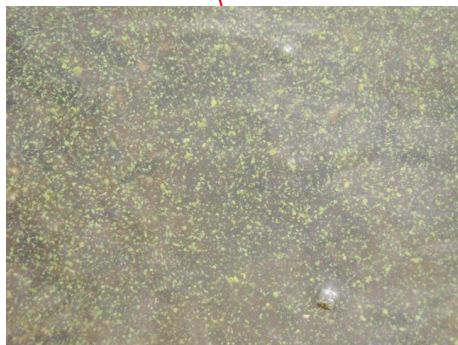

宍道湖 アオコ発生範囲【平成24年10月30日実施】

○ : 写真撮影地点

宍道湖北岸・南岸は河川巡視を実施していません

写真①

大橋川(松江市福富町)

写真②

剣先川(松江市西川津町)

写真①