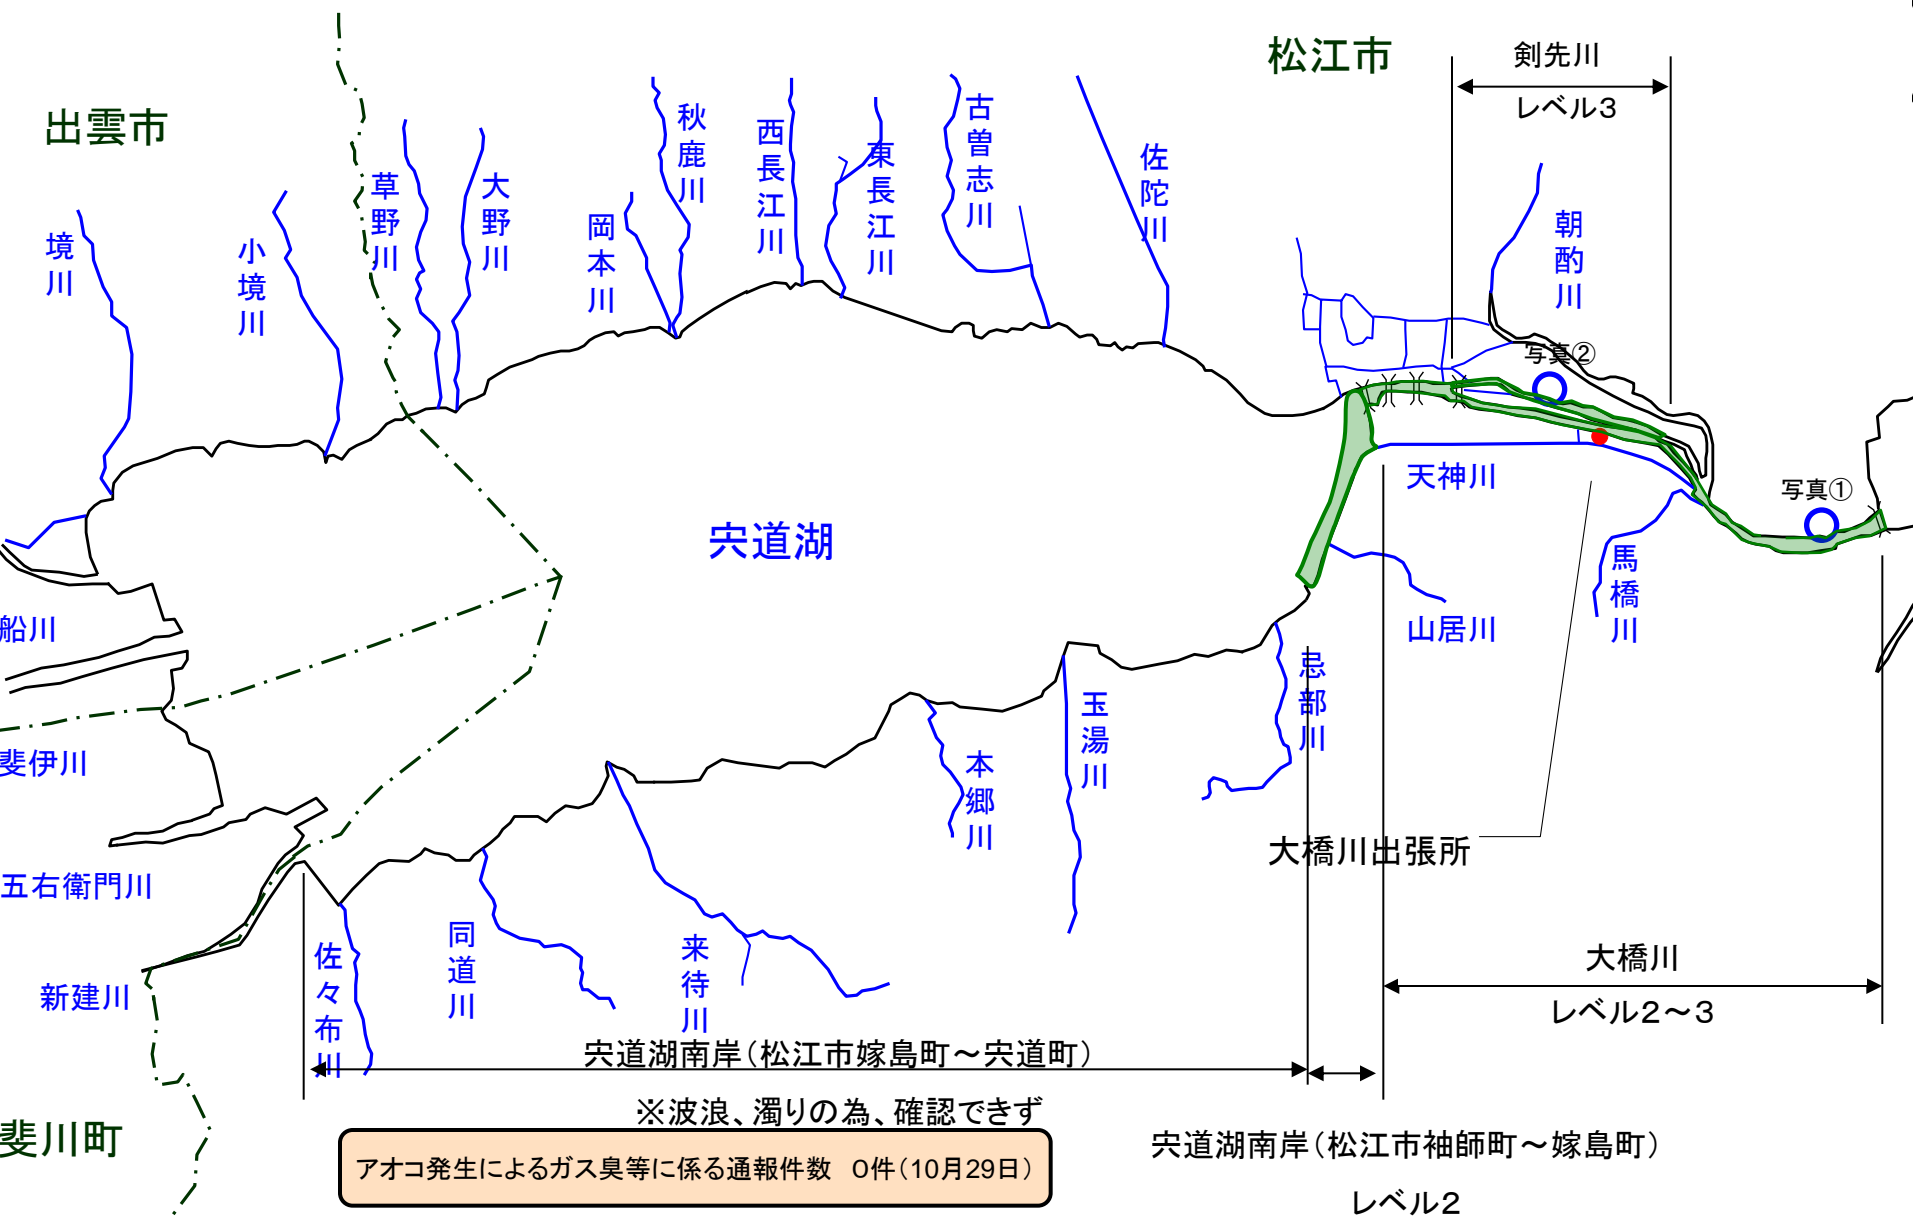

宍道湖 アオコ発生範囲【平成24年10月30日実施】

○ : 写真撮影地点

宍道湖北岸・南岸は河川巡視を実施していません

写真①

大橋川(松江市福富町)

写真②

剣先川(松江市西川津町)

写真①

中海右岸(松江市福富町)

写真②

境港市中浜港