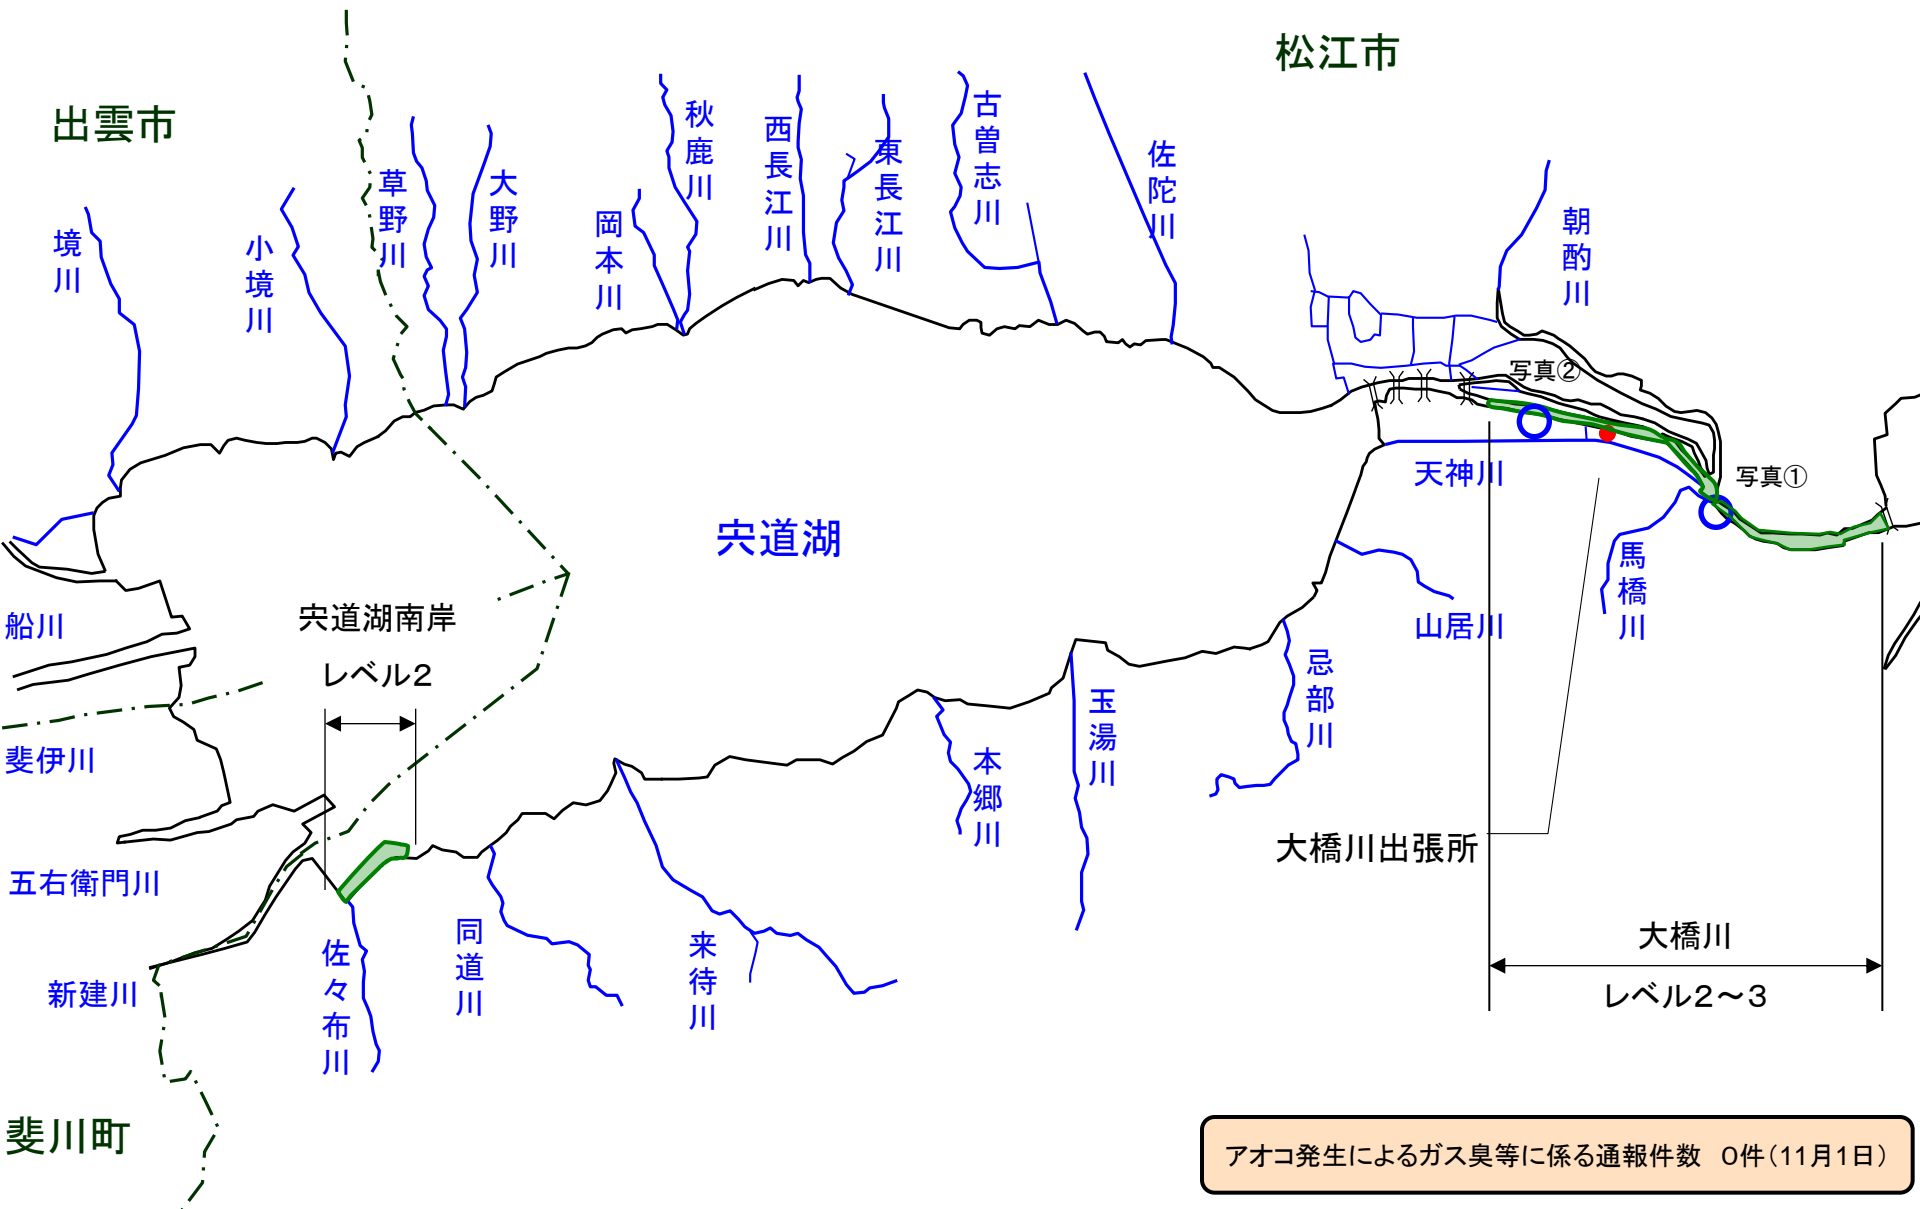

宍道湖 アオコ発生範囲【平成24年11月1日実施】

○ : 写真撮影地点

宍道湖北岸は河川巡視を実施していません

アオコ発生によるガス臭等に係る通報件数 0件(11月1日)

写真①

大橋川(松江市東津田町)

写真②

大橋川(松江市朝日町)