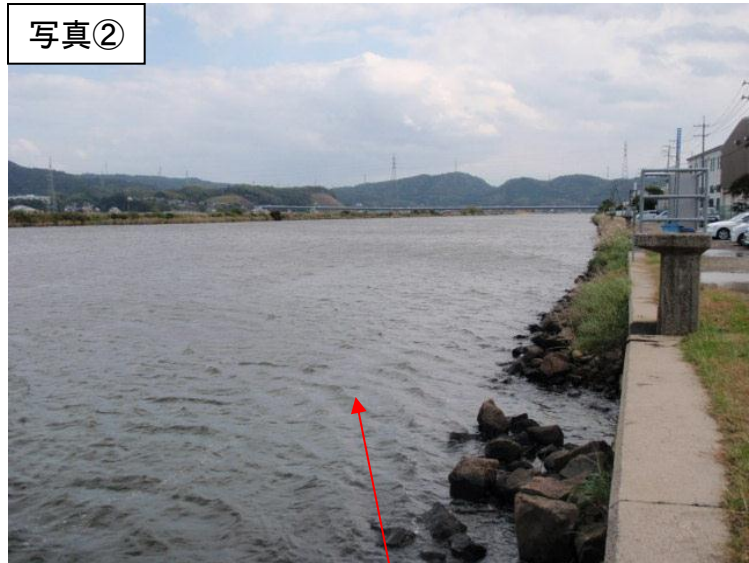

宍道湖 アオコ発生範囲【平成24年11月1日実施】

○ : 写真撮影地点

宍道湖北岸は河川巡視を実施していません

アオコ発生によるガス臭等に係る通報件数 0件(11月1日)

写真①

大橋川(松江市東津田町)

写真②

大橋川(松江市朝日町)