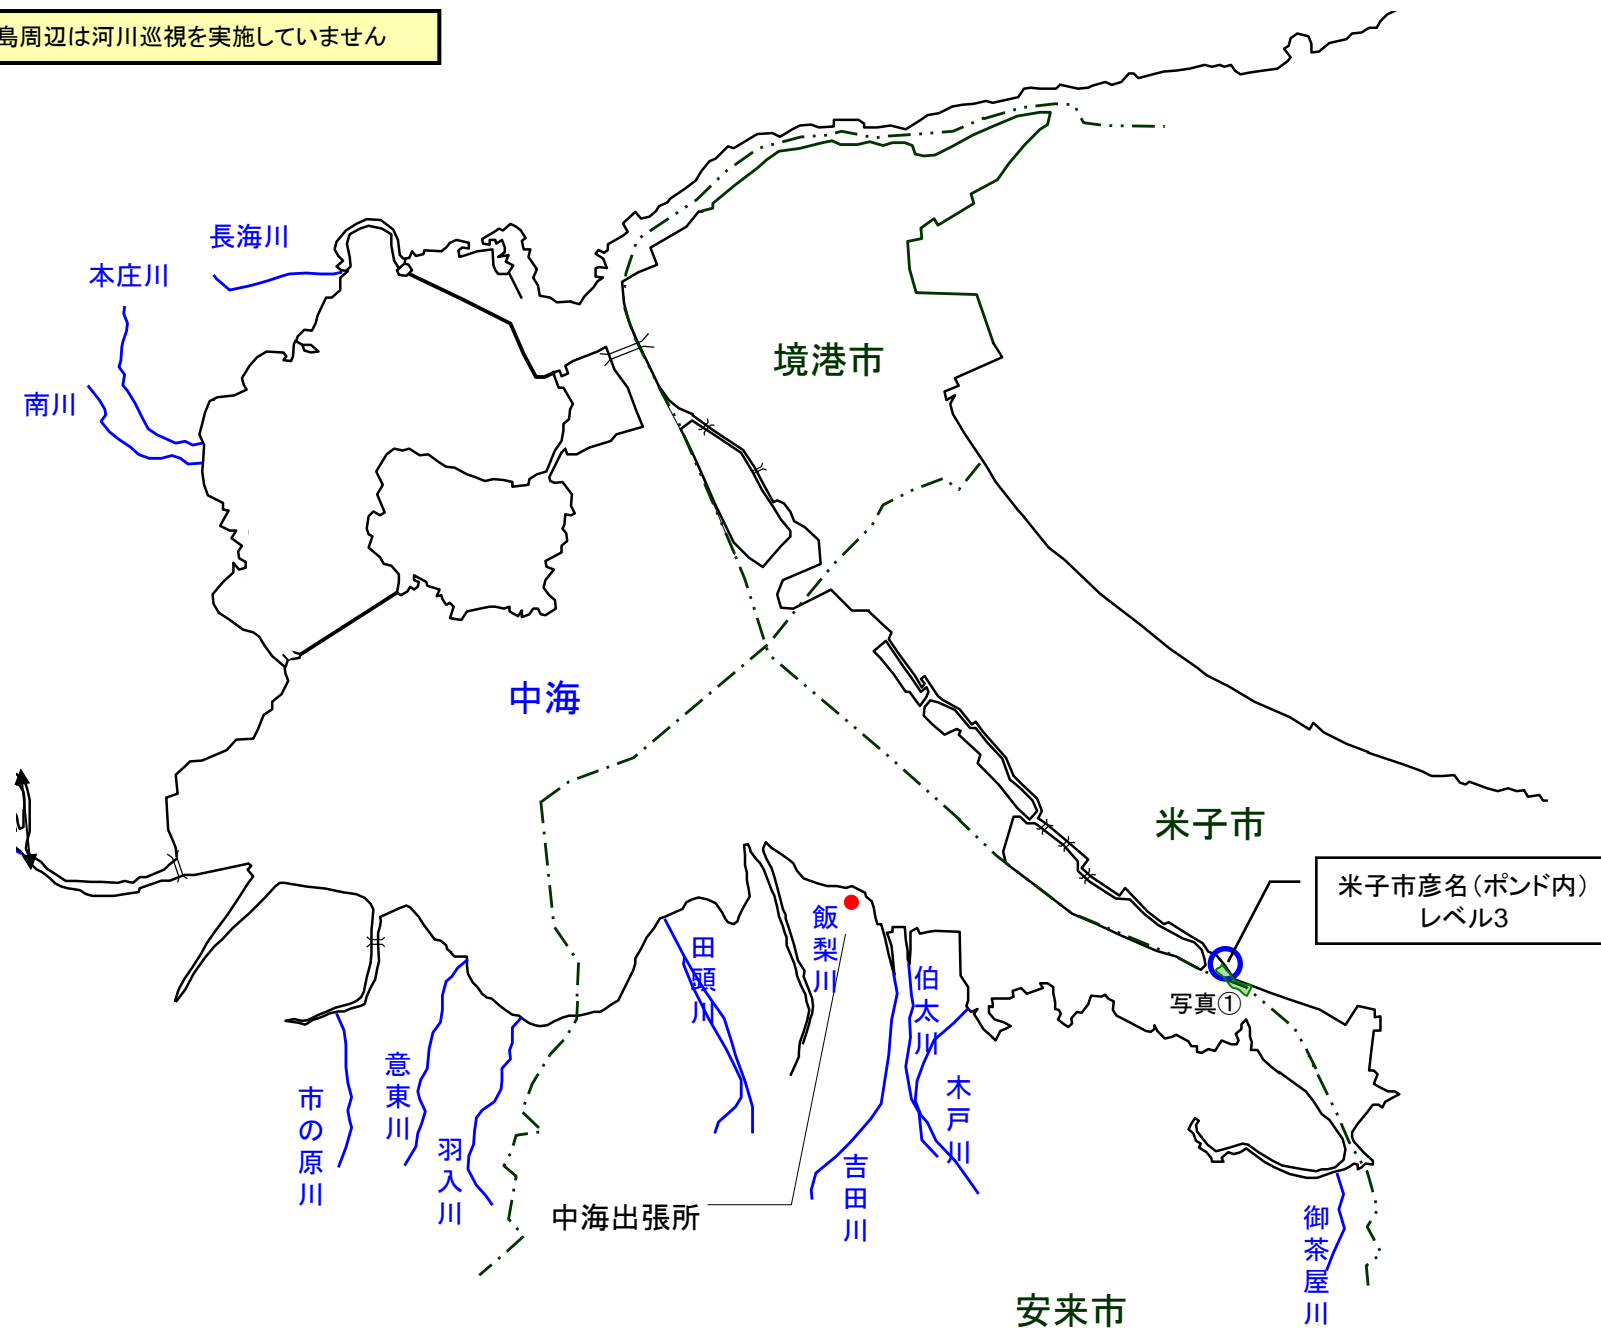

宍道湖 アオコ発生範囲【平成24年11月2日実施】

○ : 写真撮影地点

宍道湖北岸(松江市の範囲)・南岸は河川巡視を実施していません

アオコ発生によるガス臭等に係る通報件数 0件(11月2日)

写真①

大橋川(松江市福富町)

写真②

剣先川(松江市西川津町)

中海 アオコ確認箇所【平成24年11月2日実施】

○ : 写真撮影地点

大根島周辺は河川巡視を実施していません

米子市彦名(ポンド内)

彦名ポンド外