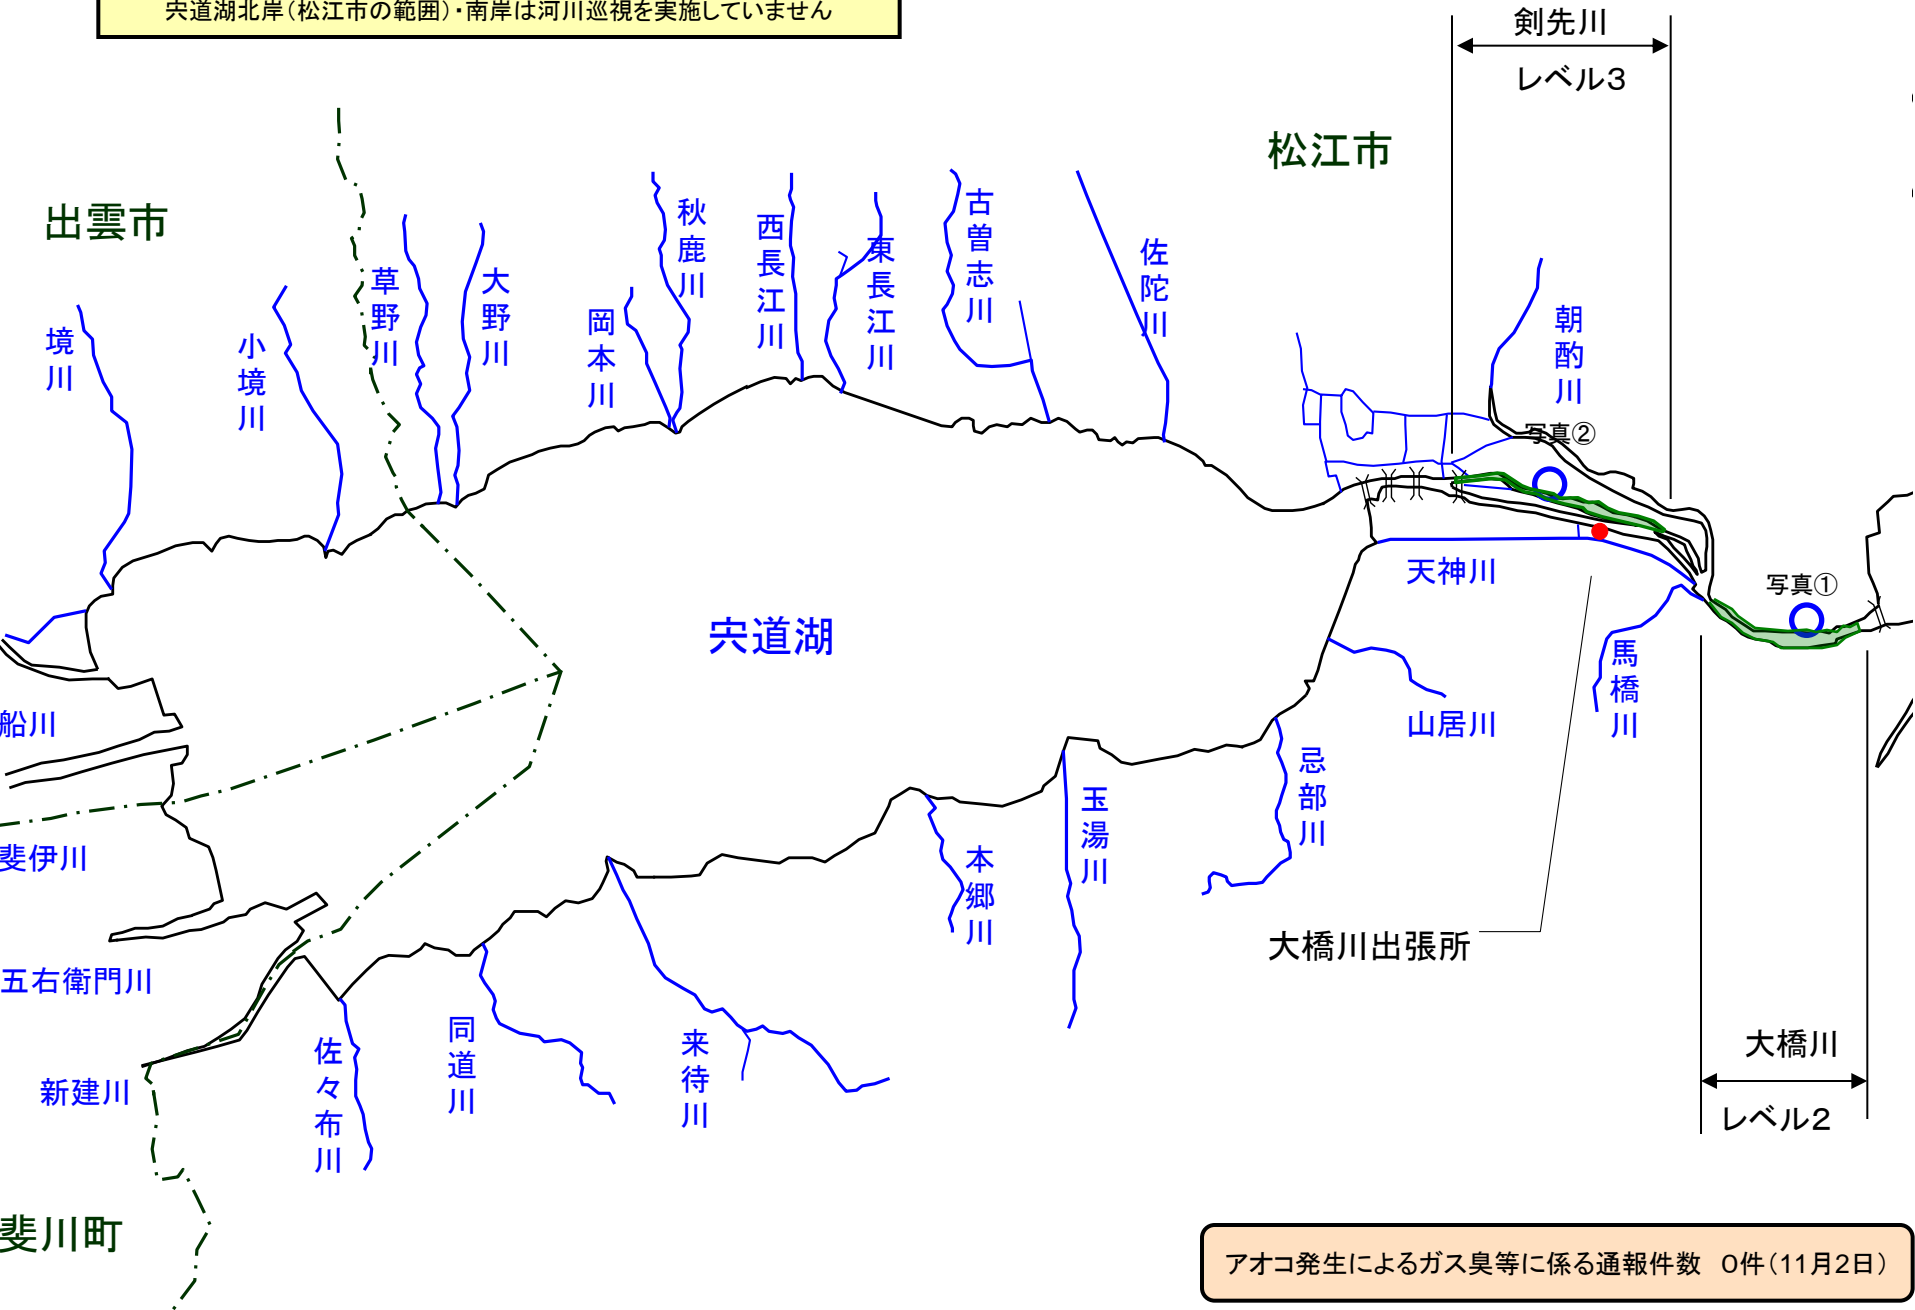

宍道湖 アオコ発生範囲【平成24年11月2日実施】

○ : 写真撮影地点

宍道湖北岸(松江市の範囲)・南岸は河川巡視を実施していません

アオコ発生によるガス臭等に係る通報件数 0件(11月2日)

写真①

大橋川(松江市福富町)

写真②

剣先川(松江市西川津町)

中海 アオコ確認箇所【平成24年11月2日実施】

○ : 写真撮影地点

大根島周辺は河川巡視を実施していません

米子市彦名(ポンド内)

彦名ポンド外