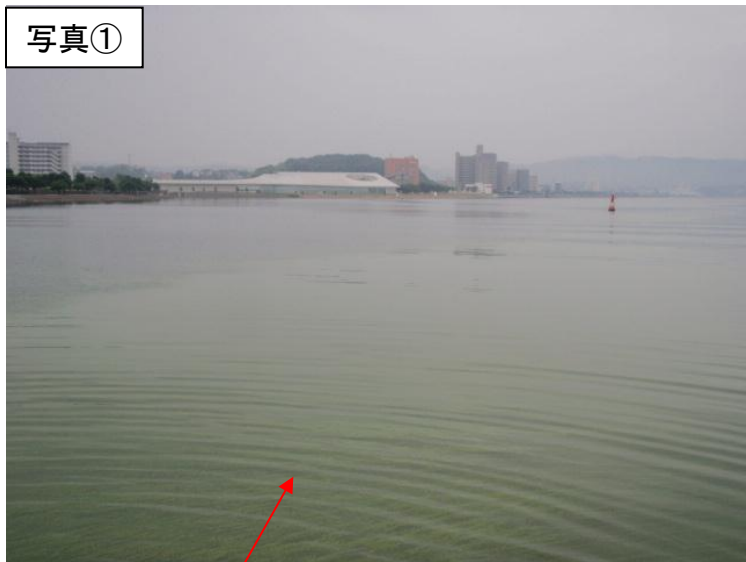

写真①

央道湖湖面(白濁公園沖)

写真②

央道湖湖面(湖心付近)

写真③

央道湖湖面(斐伊川河口沖)

中海 アオコ確認箇所【平成24年11月5日実施】

○ : 写真撮影地点

境港市の範囲は河川巡視を実施していません

米子市彦名(ポンド内)