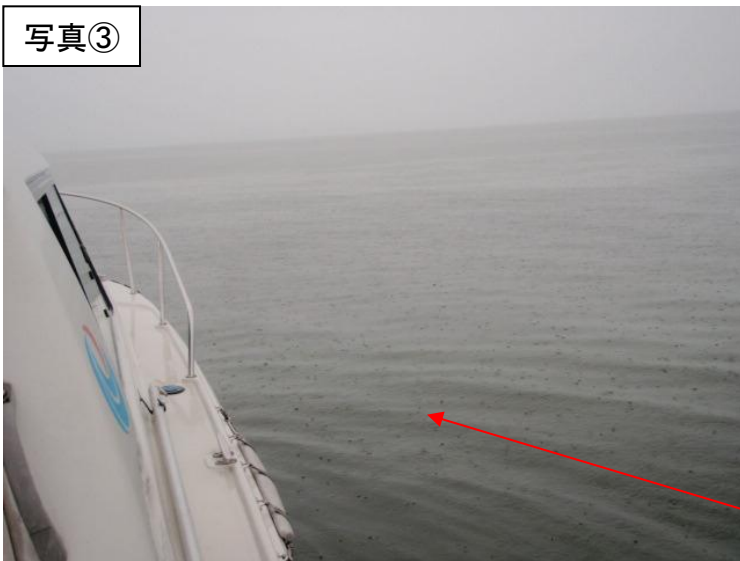

写真①

央道湖湖面(白濁公園沖)

写真②

央道湖湖面(湖心付近)

写真③

央道湖湖面(斐伊川河口沖)

中海 アオコ確認箇所【平成24年11月5日実施】

○ : 写真撮影地点

境港市の範囲は河川巡視を実施していません

米子市彦名(ポンド内)