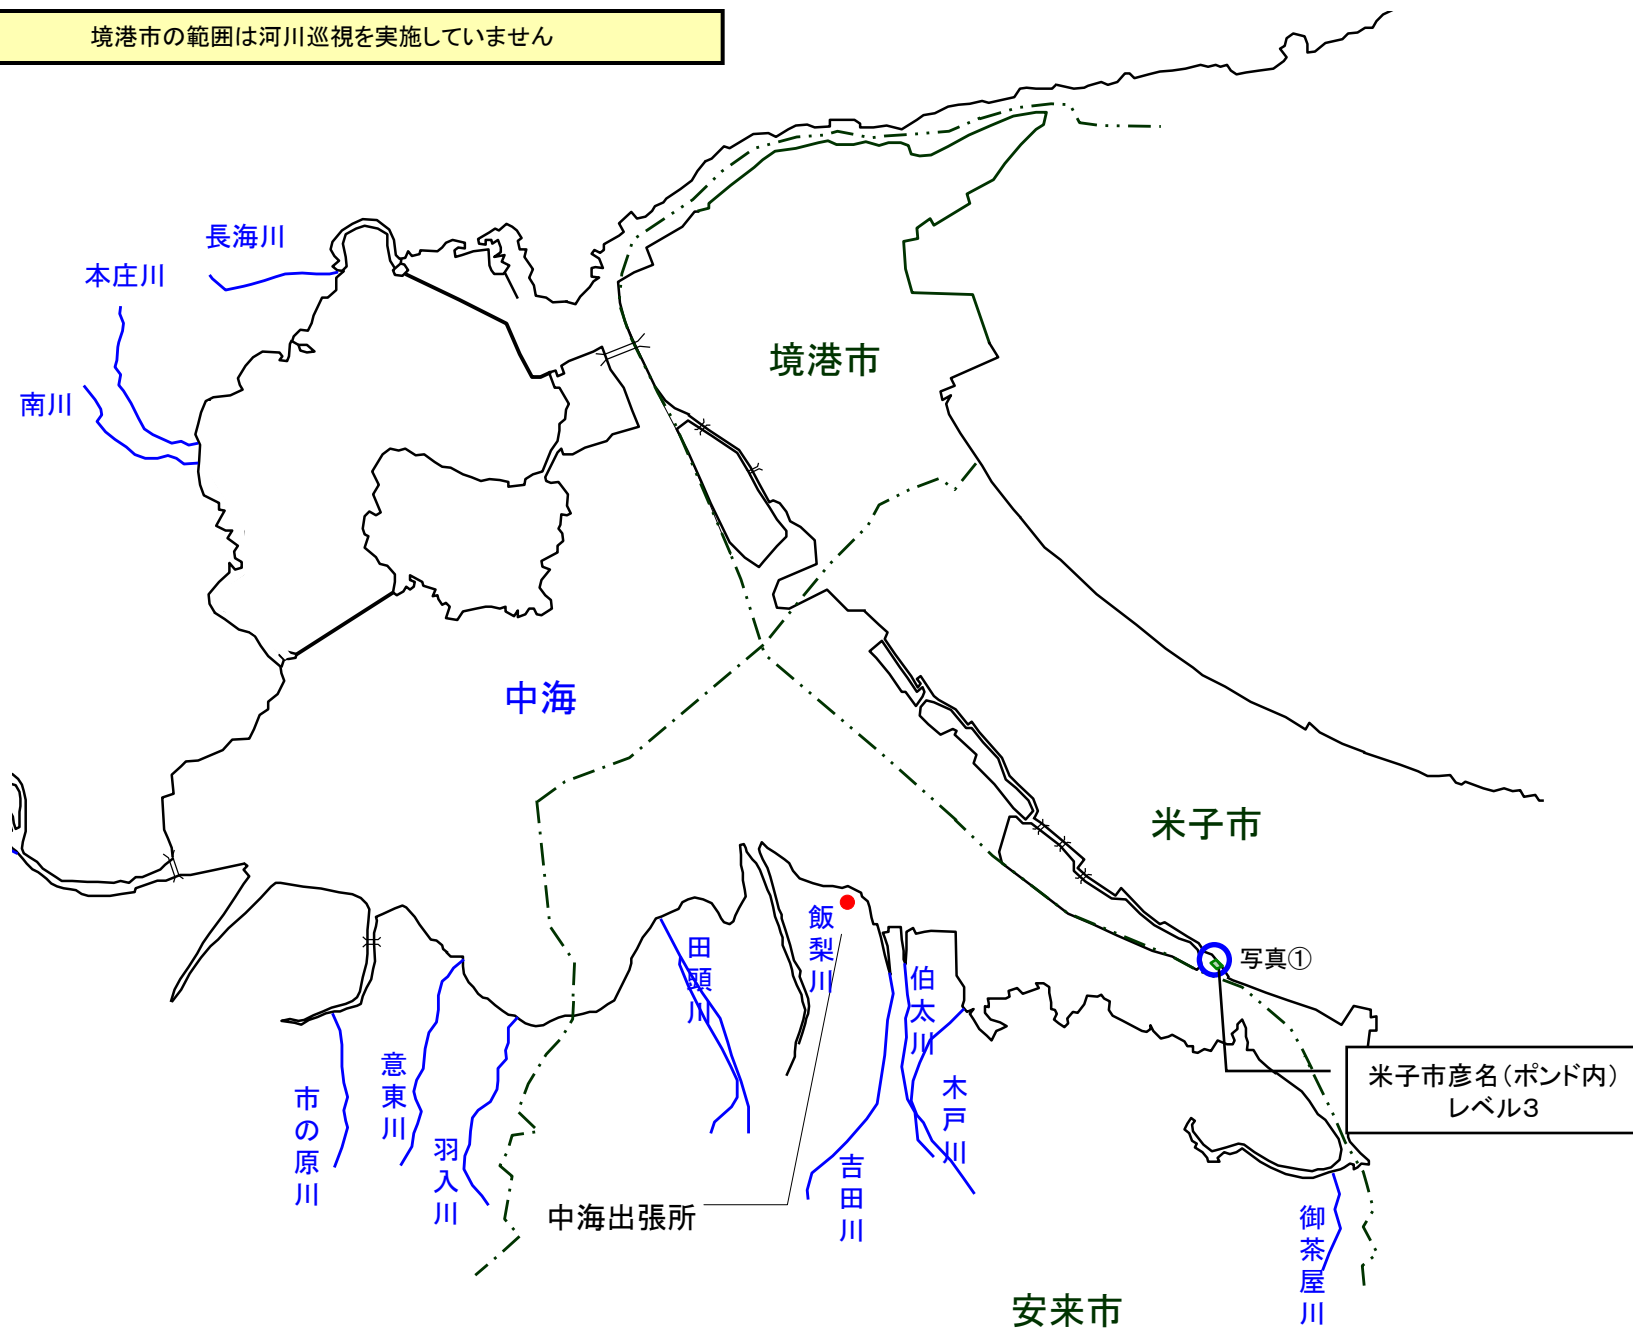

写真①

央道湖湖面(白濁公園沖)

写真②

央道湖湖面(湖心付近)

写真③

央道湖湖面(斐伊川河口沖)

中海 アオコ確認箇所【平成24年11月5日実施】

○ : 写真撮影地点

境港市の範囲は河川巡視を実施していません

米子市彦名(ポンド内)