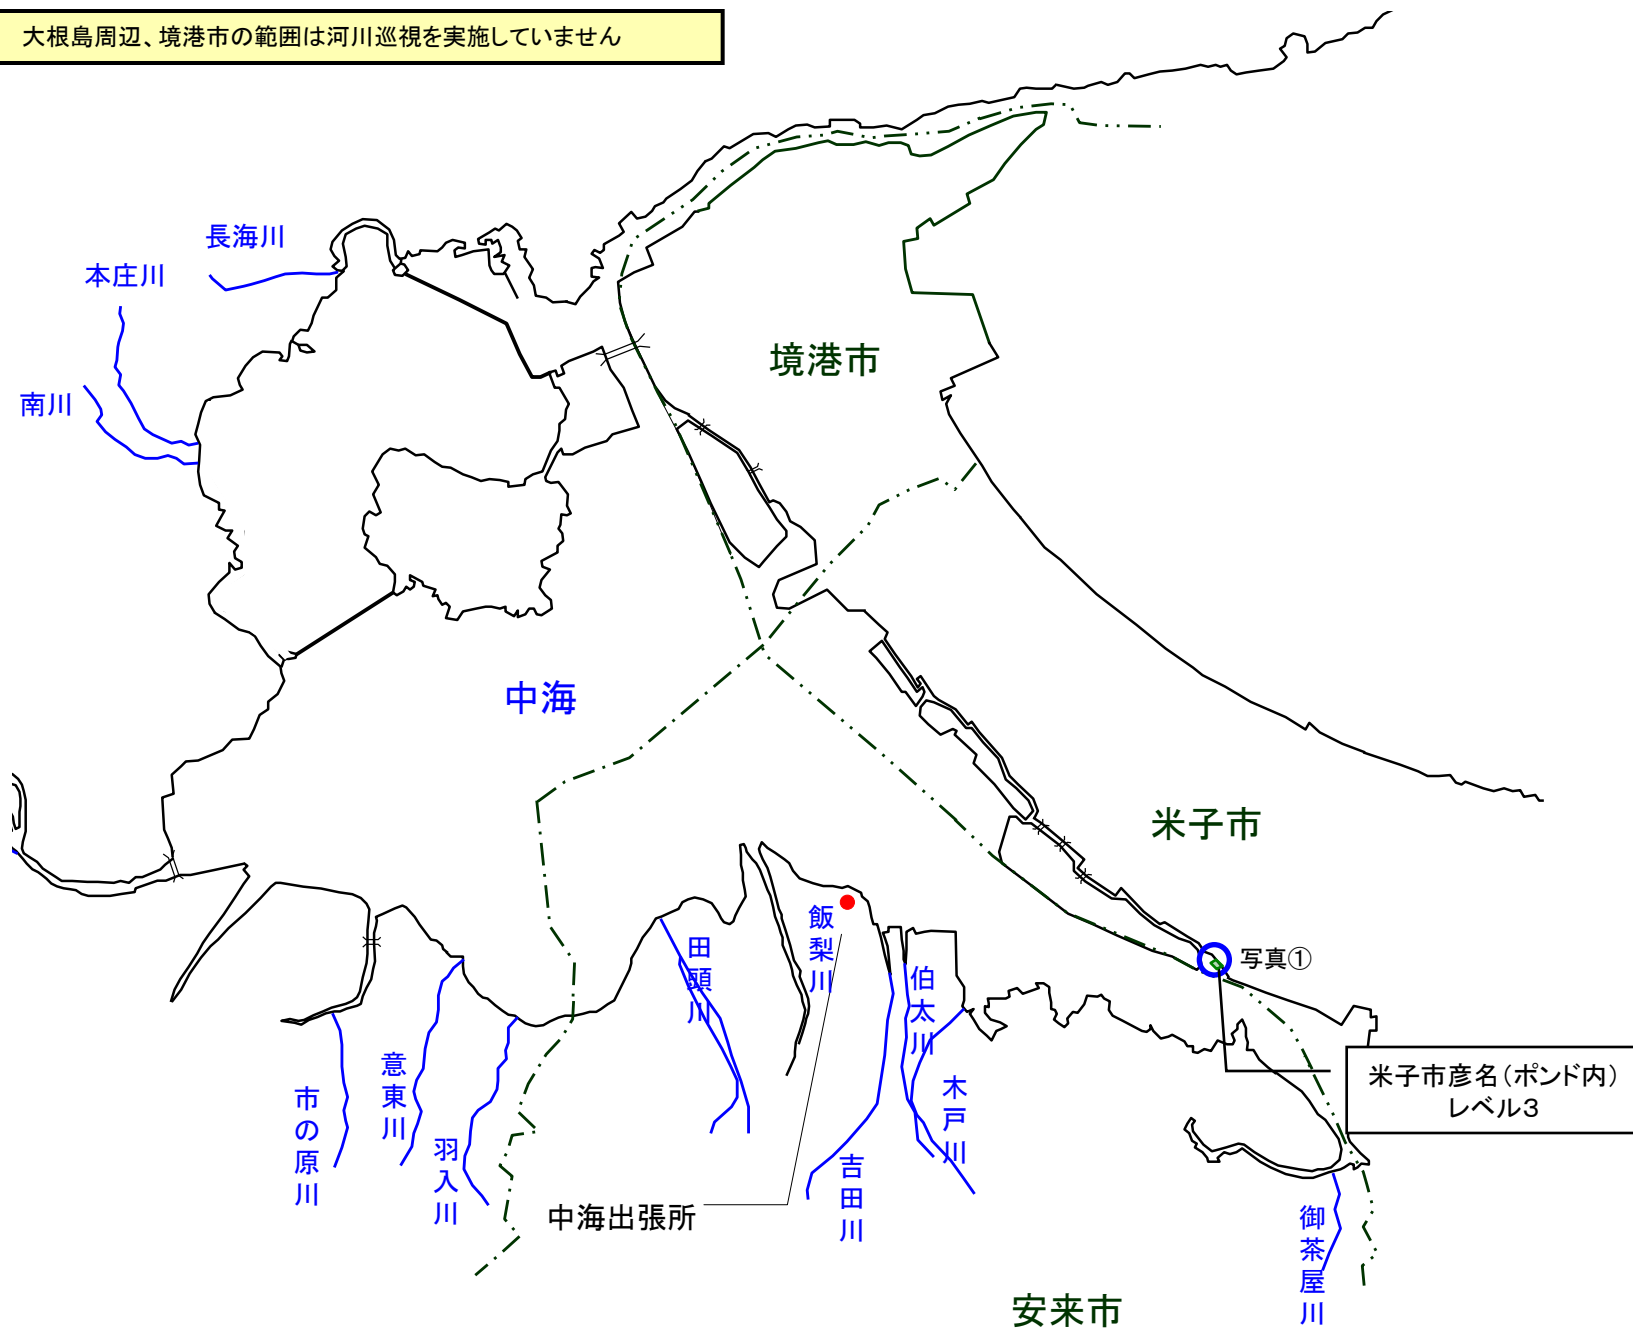

宍道湖 アオコ発生範囲【平成24年11月6日実施】

○ : 写真撮影地点

宍道湖南岸は河川巡視を実施していません

アオコ発生によるガス臭等に係る通報件数 0件(11月6日)

写真①

大橋川(松江市東本町)

写真②

宍道湖北岸(松江市千鳥町)

写真③

宍道湖北岸(松江市大野町)

中海 アオコ確認箇所【平成24年11月6日実施】

○ : 写真撮影地点

大根島周辺、境港市の範囲は河川巡視を実施していません

米子市彦名 (ポンド内)