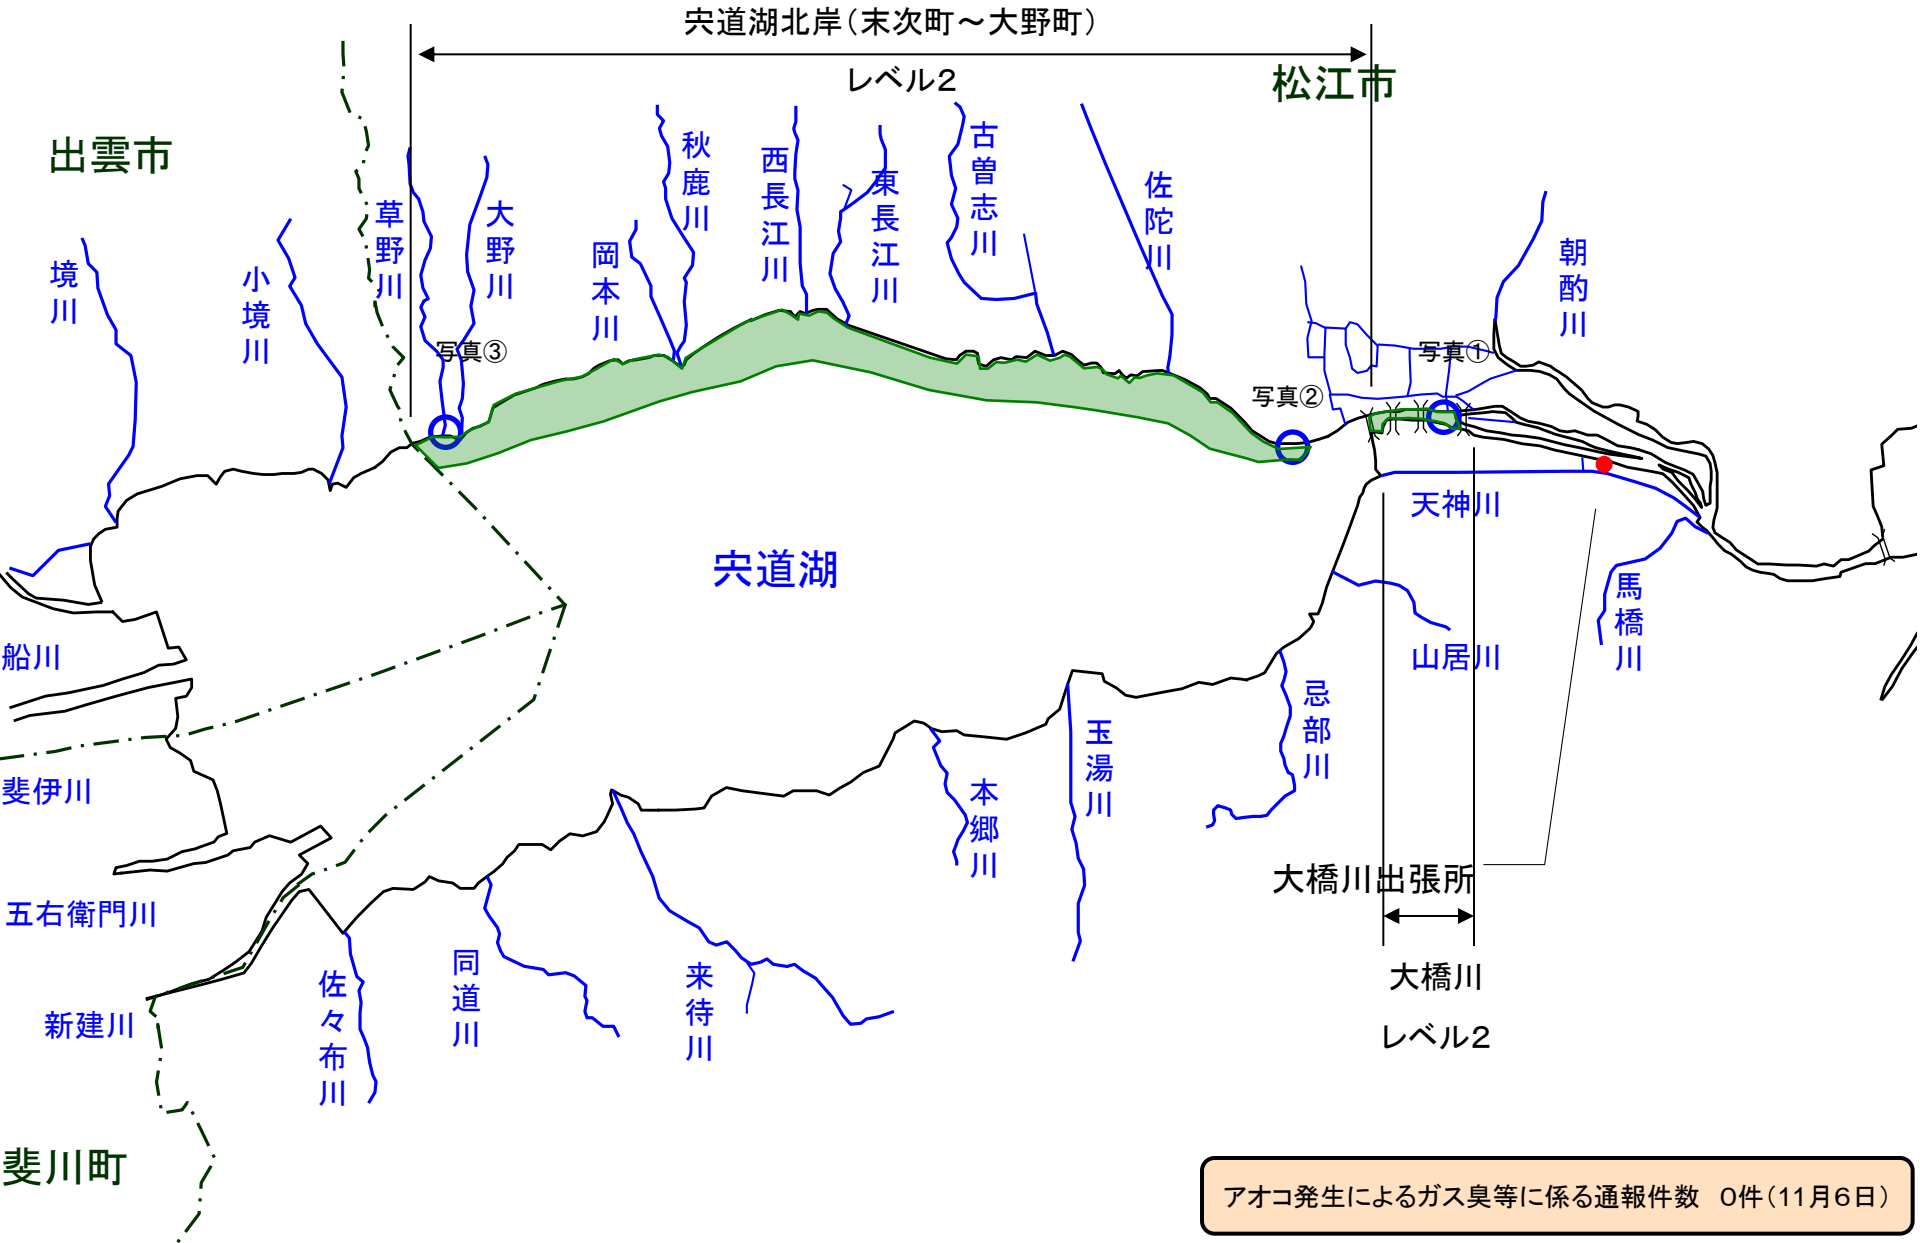

宍道湖 アオコ発生範囲【平成24年11月6日実施】

○ : 写真撮影地点

宍道湖南岸は河川巡視を実施していません

アオコ発生によるガス臭等に係る通報件数 0件(11月6日)

写真①

大橋川(松江市東本町)

写真②

宍道湖北岸(松江市千鳥町)

写真③

宍道湖北岸(松江市大野町)

中海 アオコ確認箇所【平成24年11月6日実施】

○ : 写真撮影地点

大根島周辺、境港市の範囲は河川巡視を実施していません

米子市彦名 (ポンド内)