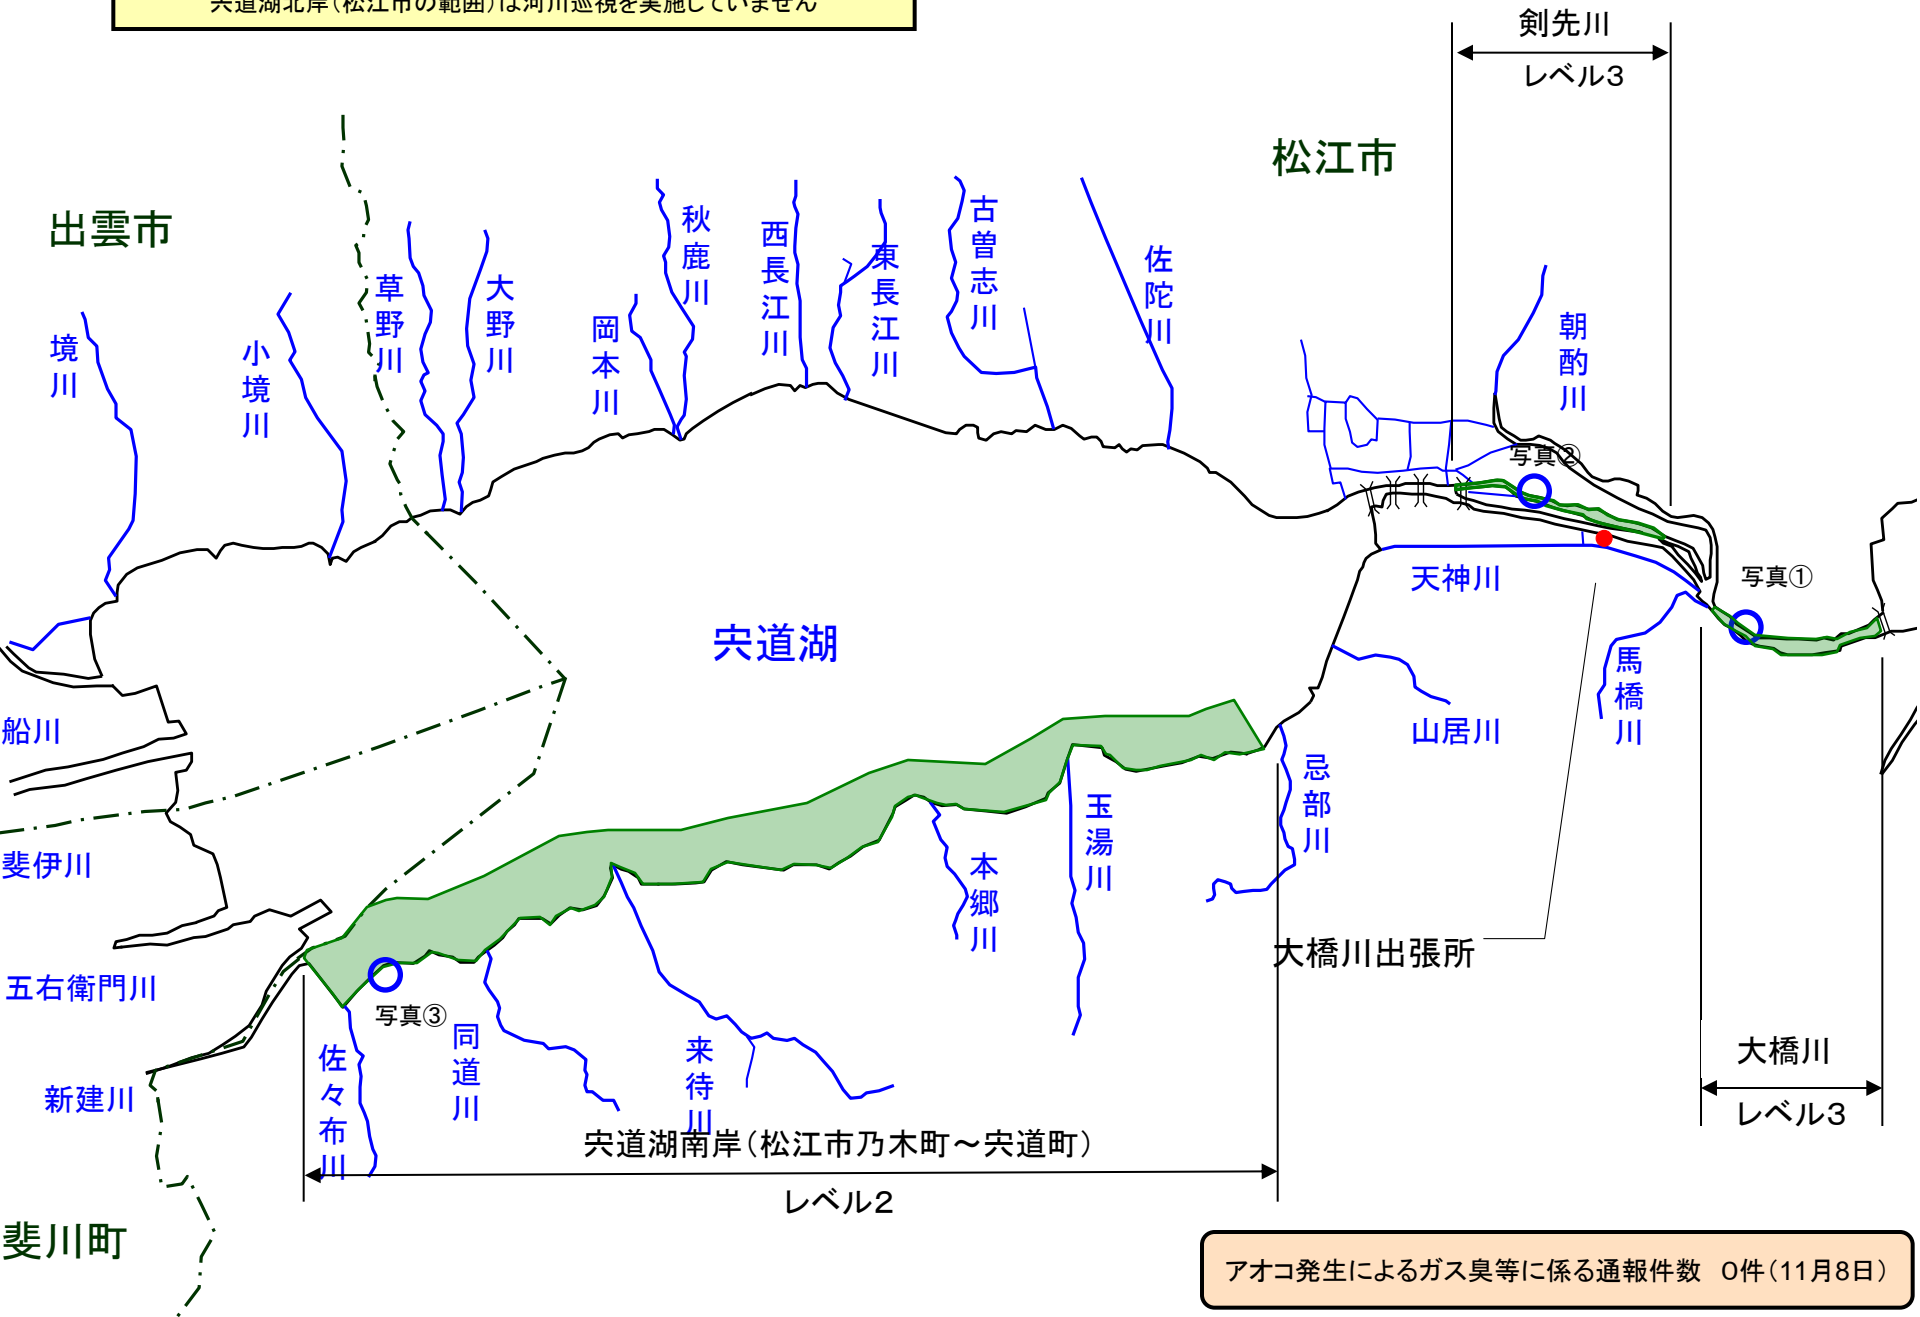

# 宍道湖 アオコ発生範囲【平成24年11月8日実施】

○ : 写真撮影地点

宍道湖北岸(松江市の範囲)は河川巡視を実施していません

アオコ発生によるガス臭等に係る通報件数 0件(11月8日)

写真①

大橋川(松江市朝酌町)

写真②

剣先川(松江市西川津町)

写真③

尖道湖南岸(松江市尖道町)

写真①

中海右岸(弓浜干拓)

写真②

大根島(松江市八束町)