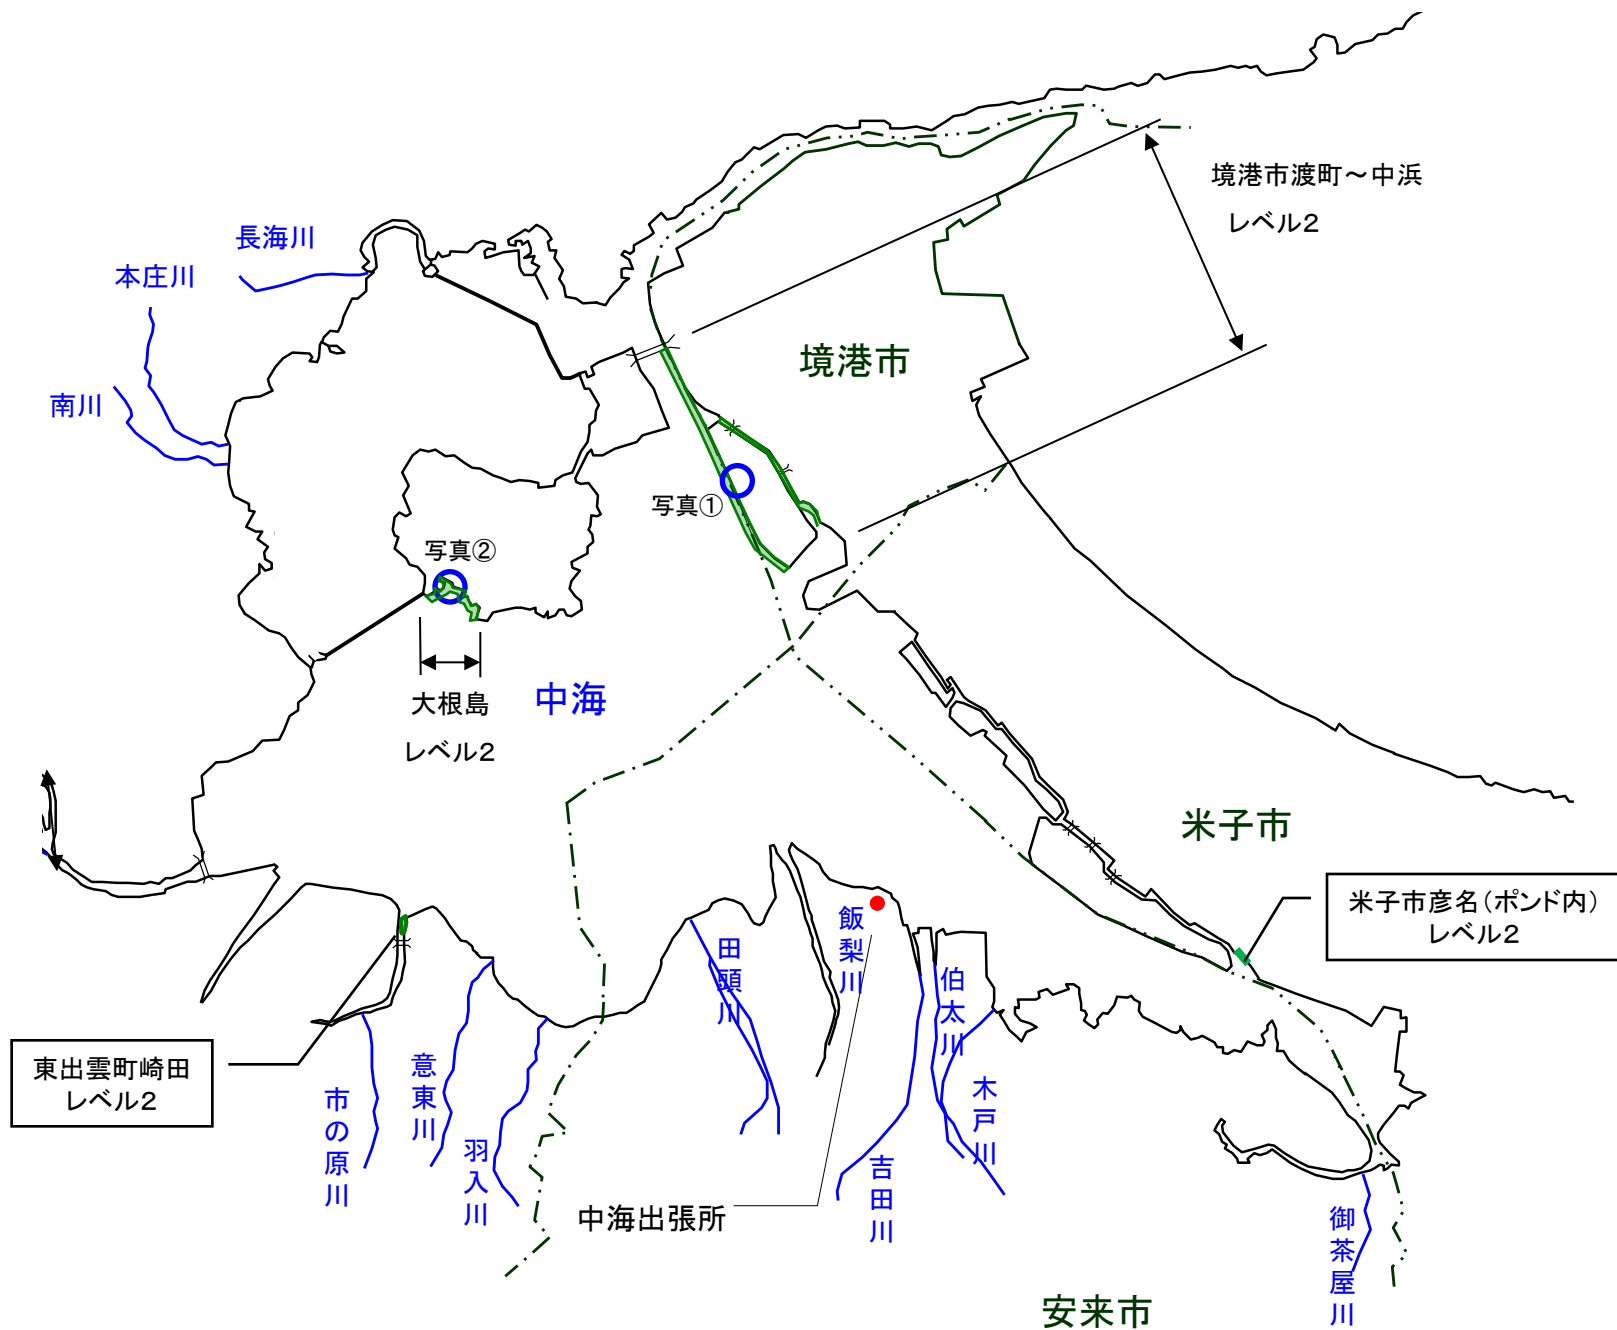

# 宍道湖 アオコ発生範囲【平成24年11月8日実施】

○ : 写真撮影地点

宍道湖北岸(松江市の範囲)は河川巡視を実施していません

アオコ発生によるガス臭等に係る通報件数 0件(11月8日)

写真①

大橋川(松江市朝酌町)

写真②

剣先川(松江市西川津町)

写真③

尖道湖南岸(松江市尖道町)

写真①

中海右岸(弓浜干拓)

写真②

大根島(松江市八束町)