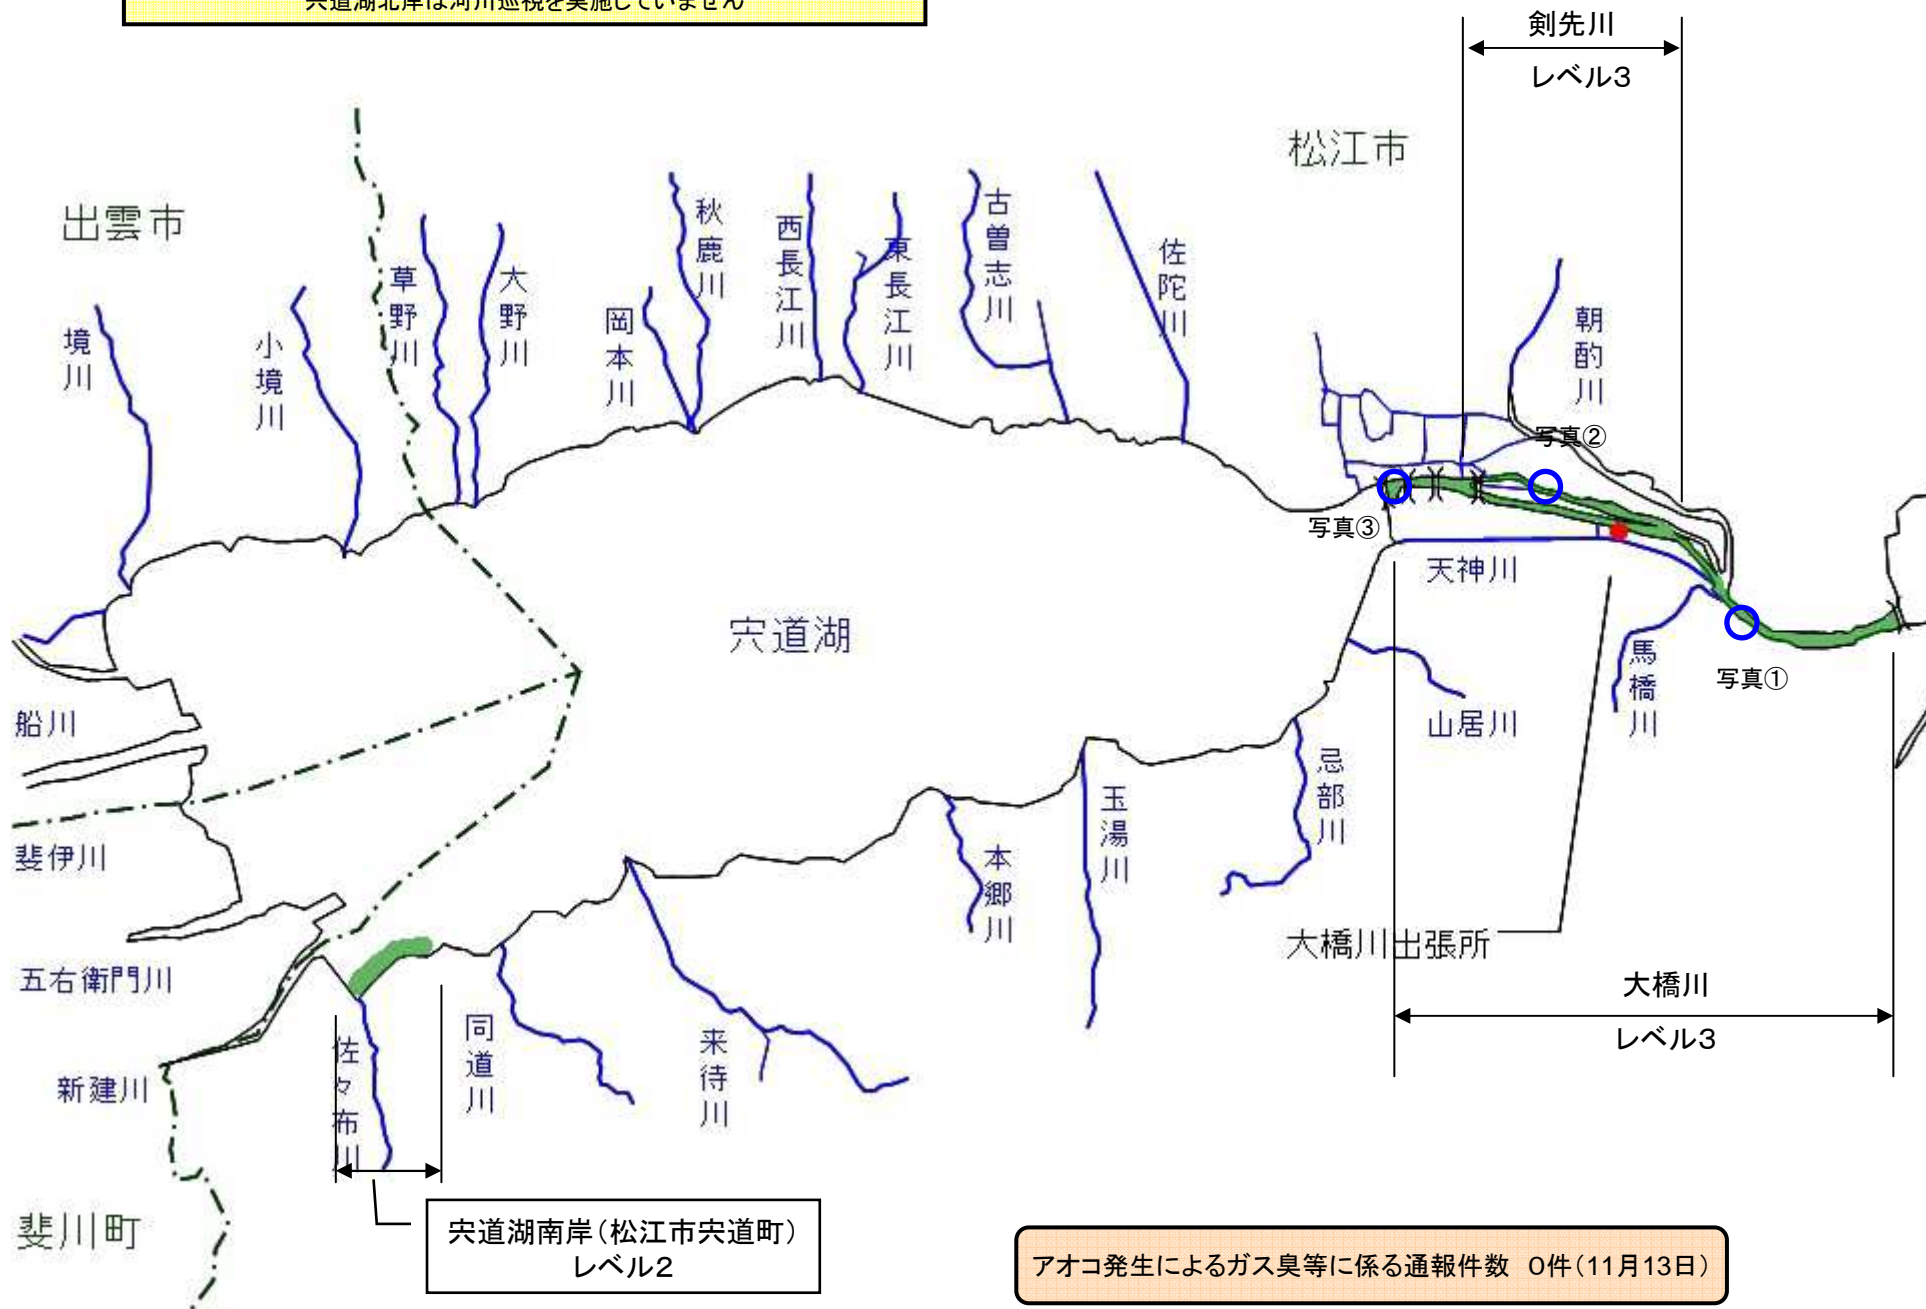

# 宍道湖 アオコ発生範囲【平成24年11月13日実施】

○ : 写真撮影地点

宍道湖北岸は河川巡視を実施していません

写真①

大橋川(松江市東津田町)

写真②

剣先川(松江市西川津町)

写真③

大橋川(松江市末次町)

中海 アオコ確認箇所【平成24年11月13日実施】

○ : 写真撮影地点

大根島、境港市の範囲は河川巡視を実施していません

中海右岸(彦名ポンド)

彦名ポンド内