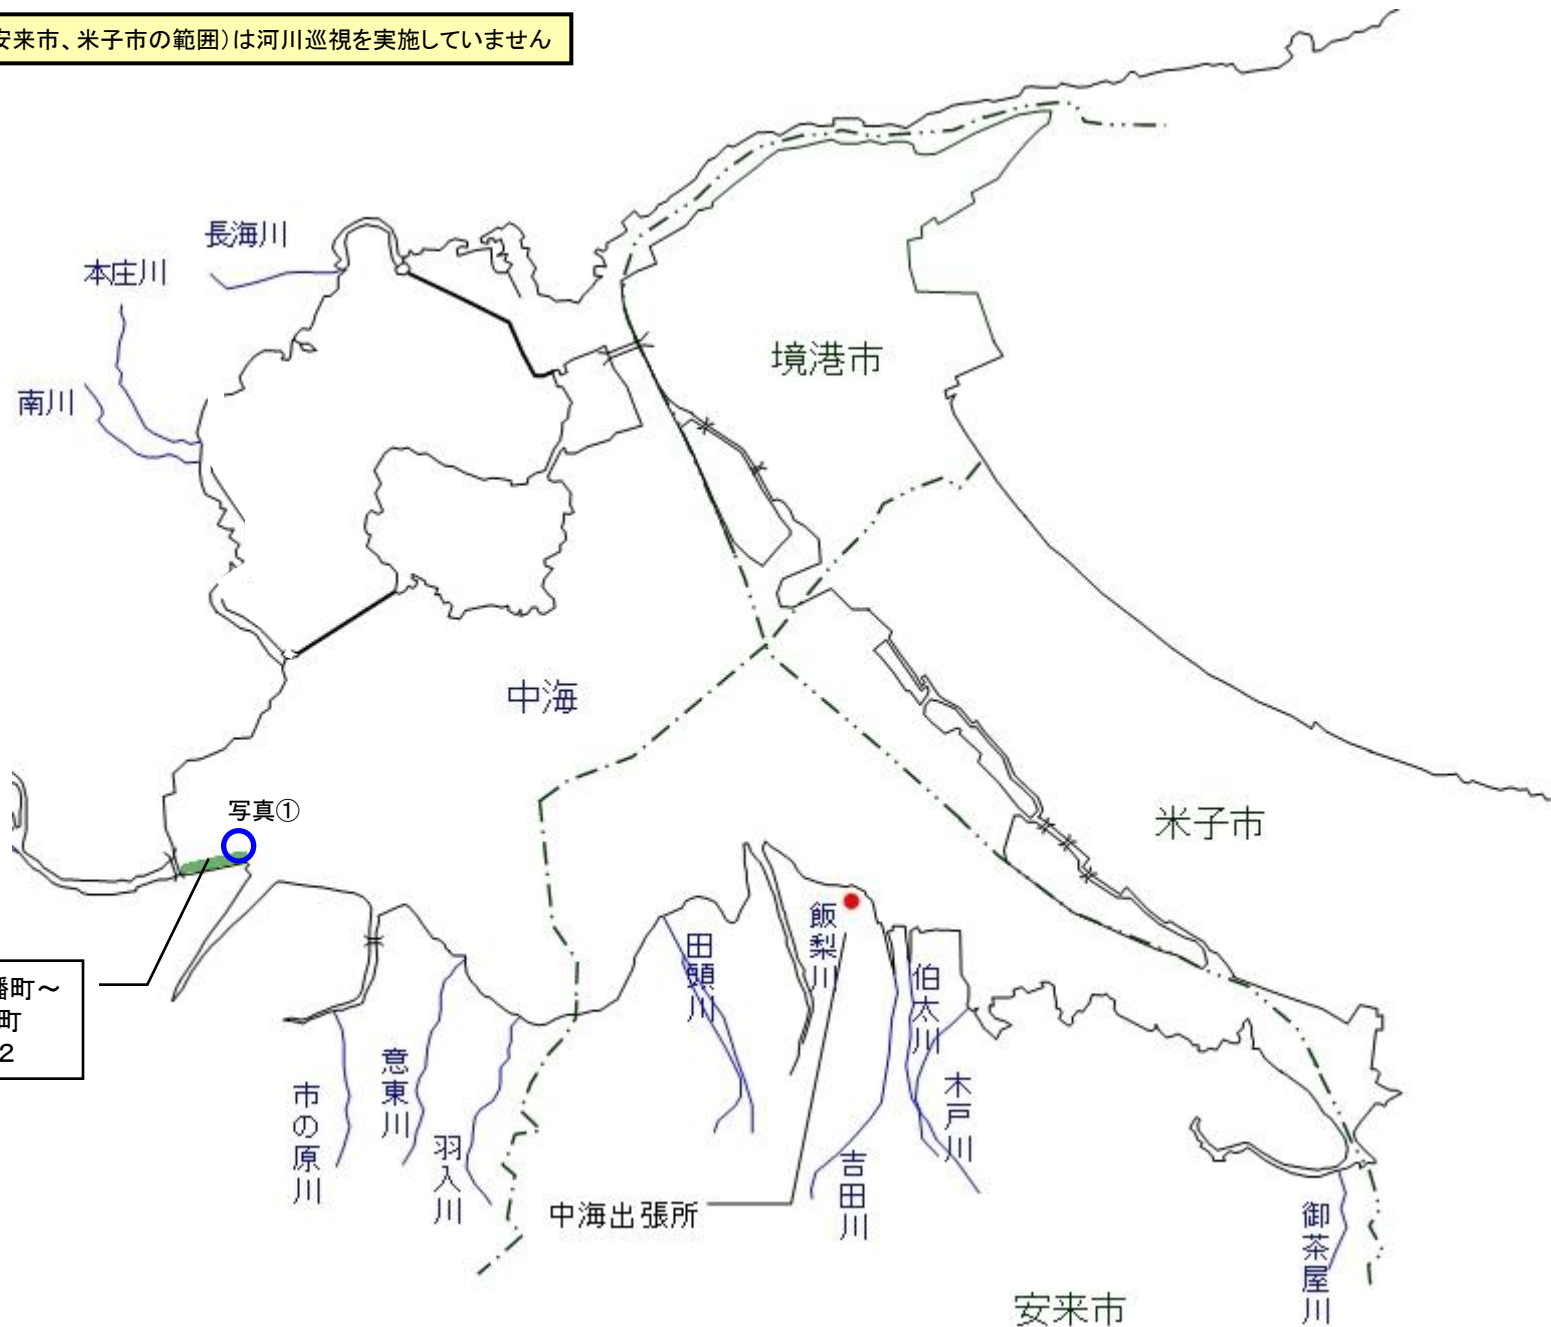

宍道湖 アオコ発生範囲【平成24年11月27日実施】

○ : 写真撮影地点

宍道湖北岸(出雲市の範囲、宍道湖南岸は河川巡視を実施していません)

アオコ発生によるガス臭等に係る通報件数 0件(11月27日)

写真①

大橋川(松江市東朝日町)

写真②

宍道湖北岸(松江市西浜佐陀町)

中海 アオコ確認箇所【平成24年11月27日実施】

○ : 写真撮影地点

中海南岸(安来市、米子市の範囲)は河川巡視を実施していません

松江市八幡町～
富士見町
レベル2

写真①

中海右岸(松江市富士見町)