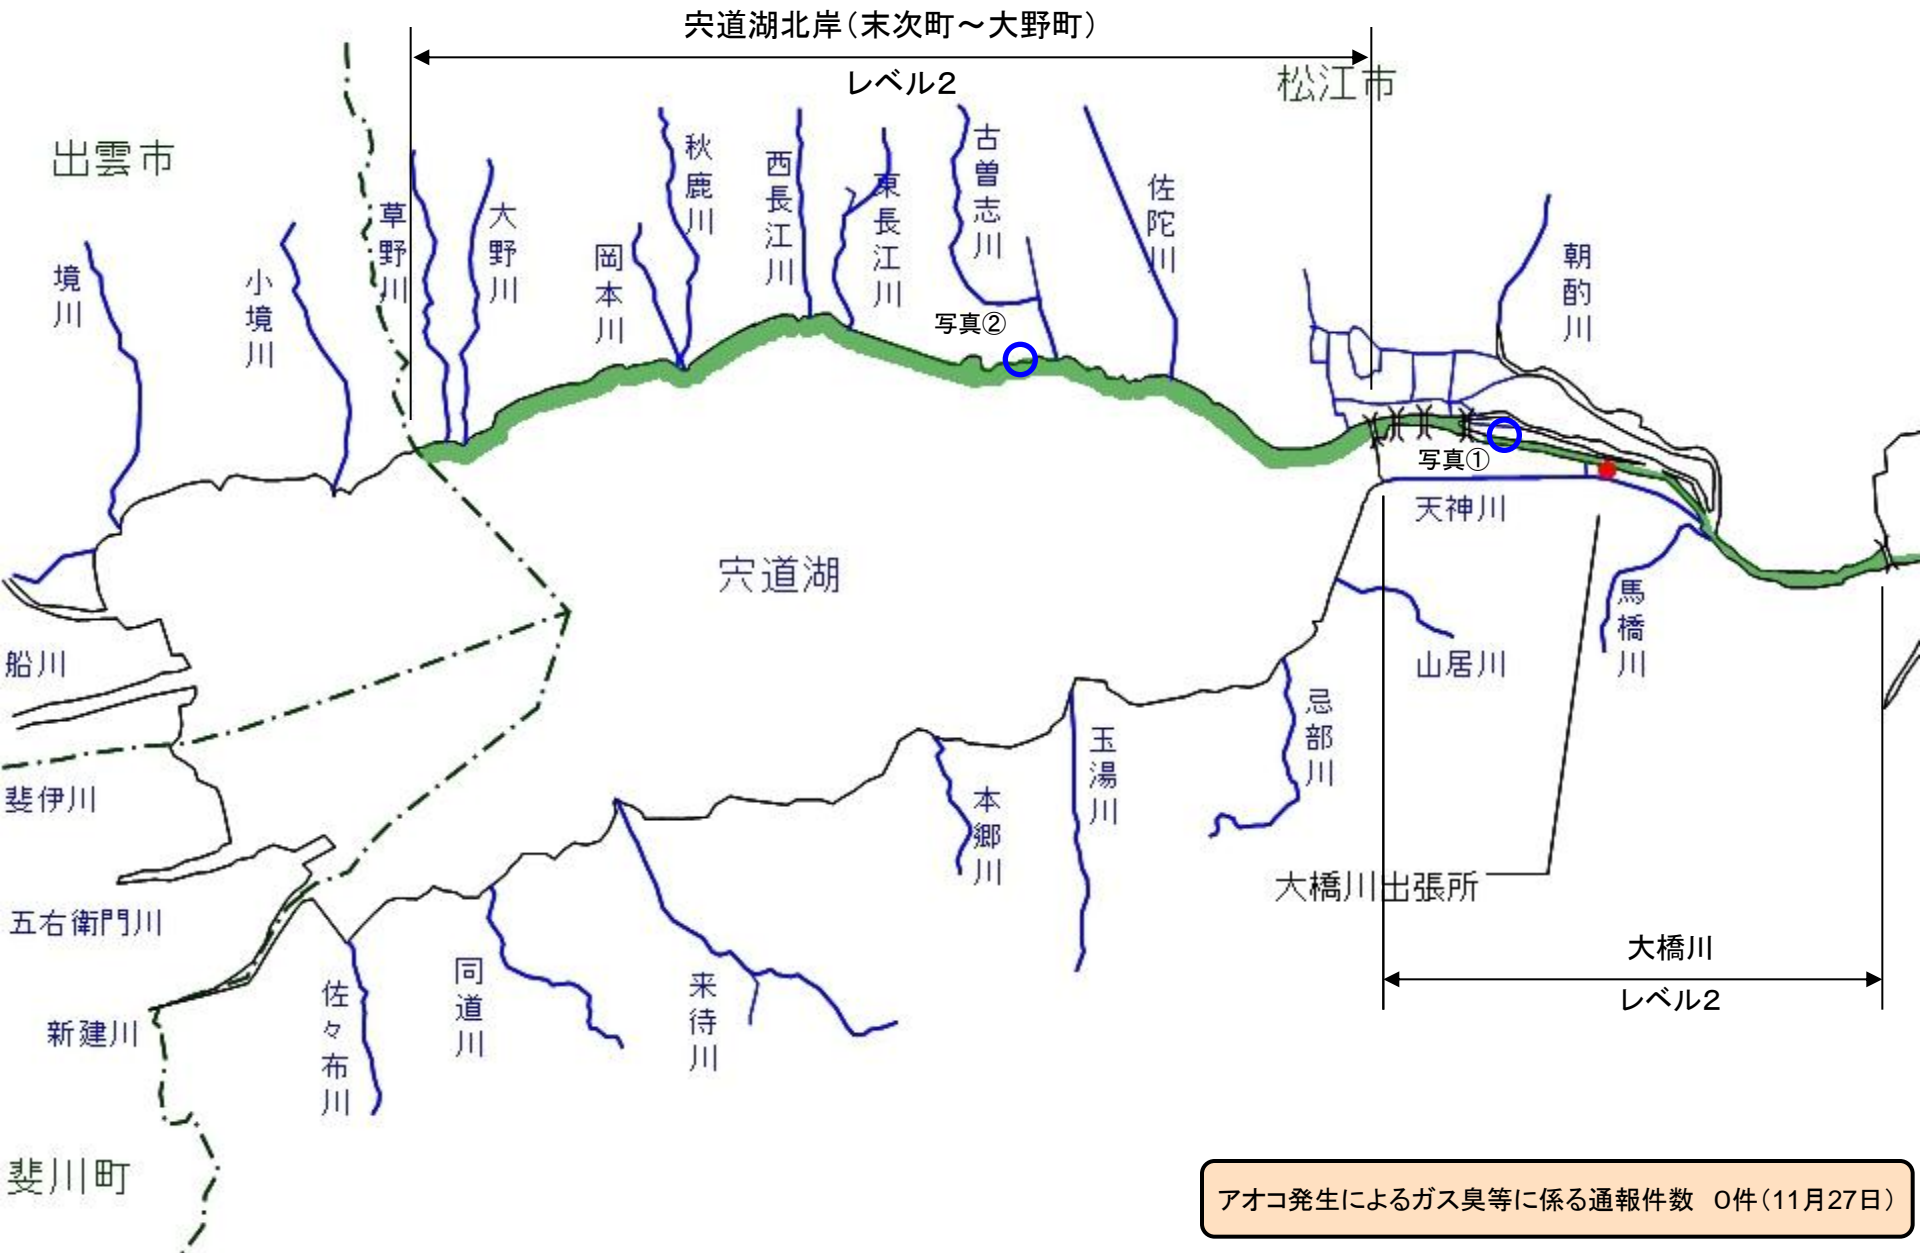

宍道湖 アオコ発生範囲【平成24年11月27日実施】

○ : 写真撮影地点

宍道湖北岸(出雲市の範囲、宍道湖南岸は河川巡視を実施していません)

アオコ発生によるガス臭等に係る通報件数 0件(11月27日)

写真①

大橋川(松江市東朝日町)

写真②

宍道湖北岸(松江市西浜佐陀町)

中海 アオコ確認箇所【平成24年11月27日実施】

○ : 写真撮影地点

中海南岸(安来市、米子市の範囲)は河川巡視を実施していません

松江市八幡町～
富士見町
レベル2

写真①

中海右岸(松江市富士見町)