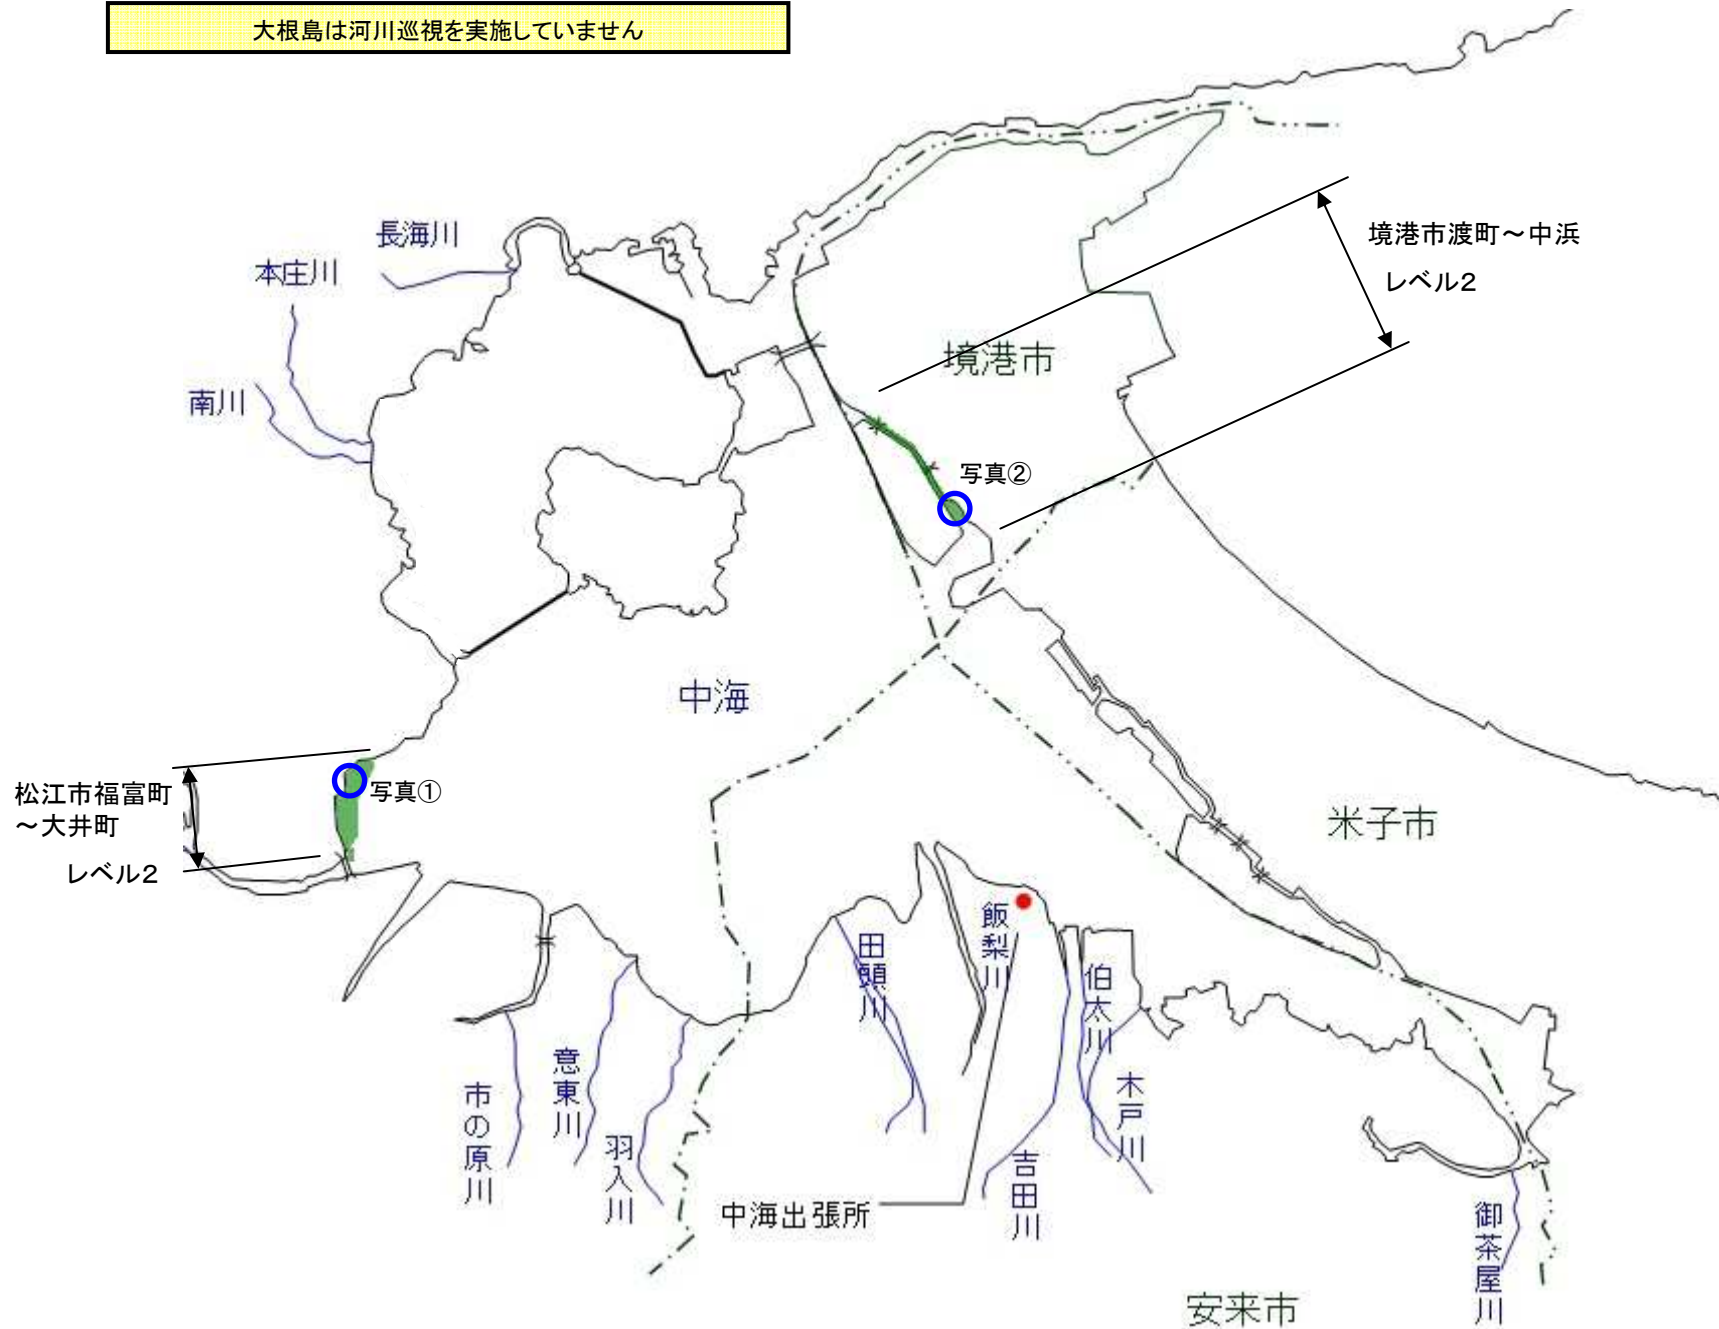

# 宍道湖 アオコ発生範囲【平成24年11月28日実施】

○ : 写真撮影地点

宍道湖北岸(松江市の範囲)は河川巡視を実施していません

アオコ発生によるガス臭等に係る通報件数 0件(11月28日)

写真①

大橋川(松江市福富町)

写真②

剣先川(松江市東津田町)

写真③

宍道湖北岸(松江市宍道町)

# 中海 アオコ確認箇所【平成24年11月28日実施】

○ : 写真撮影地点

大根島は河川巡視を実施していません

写真①

中海左岸(松江市大井町)

写真②

弓浜干拓(境港市夕日ヶ丘)