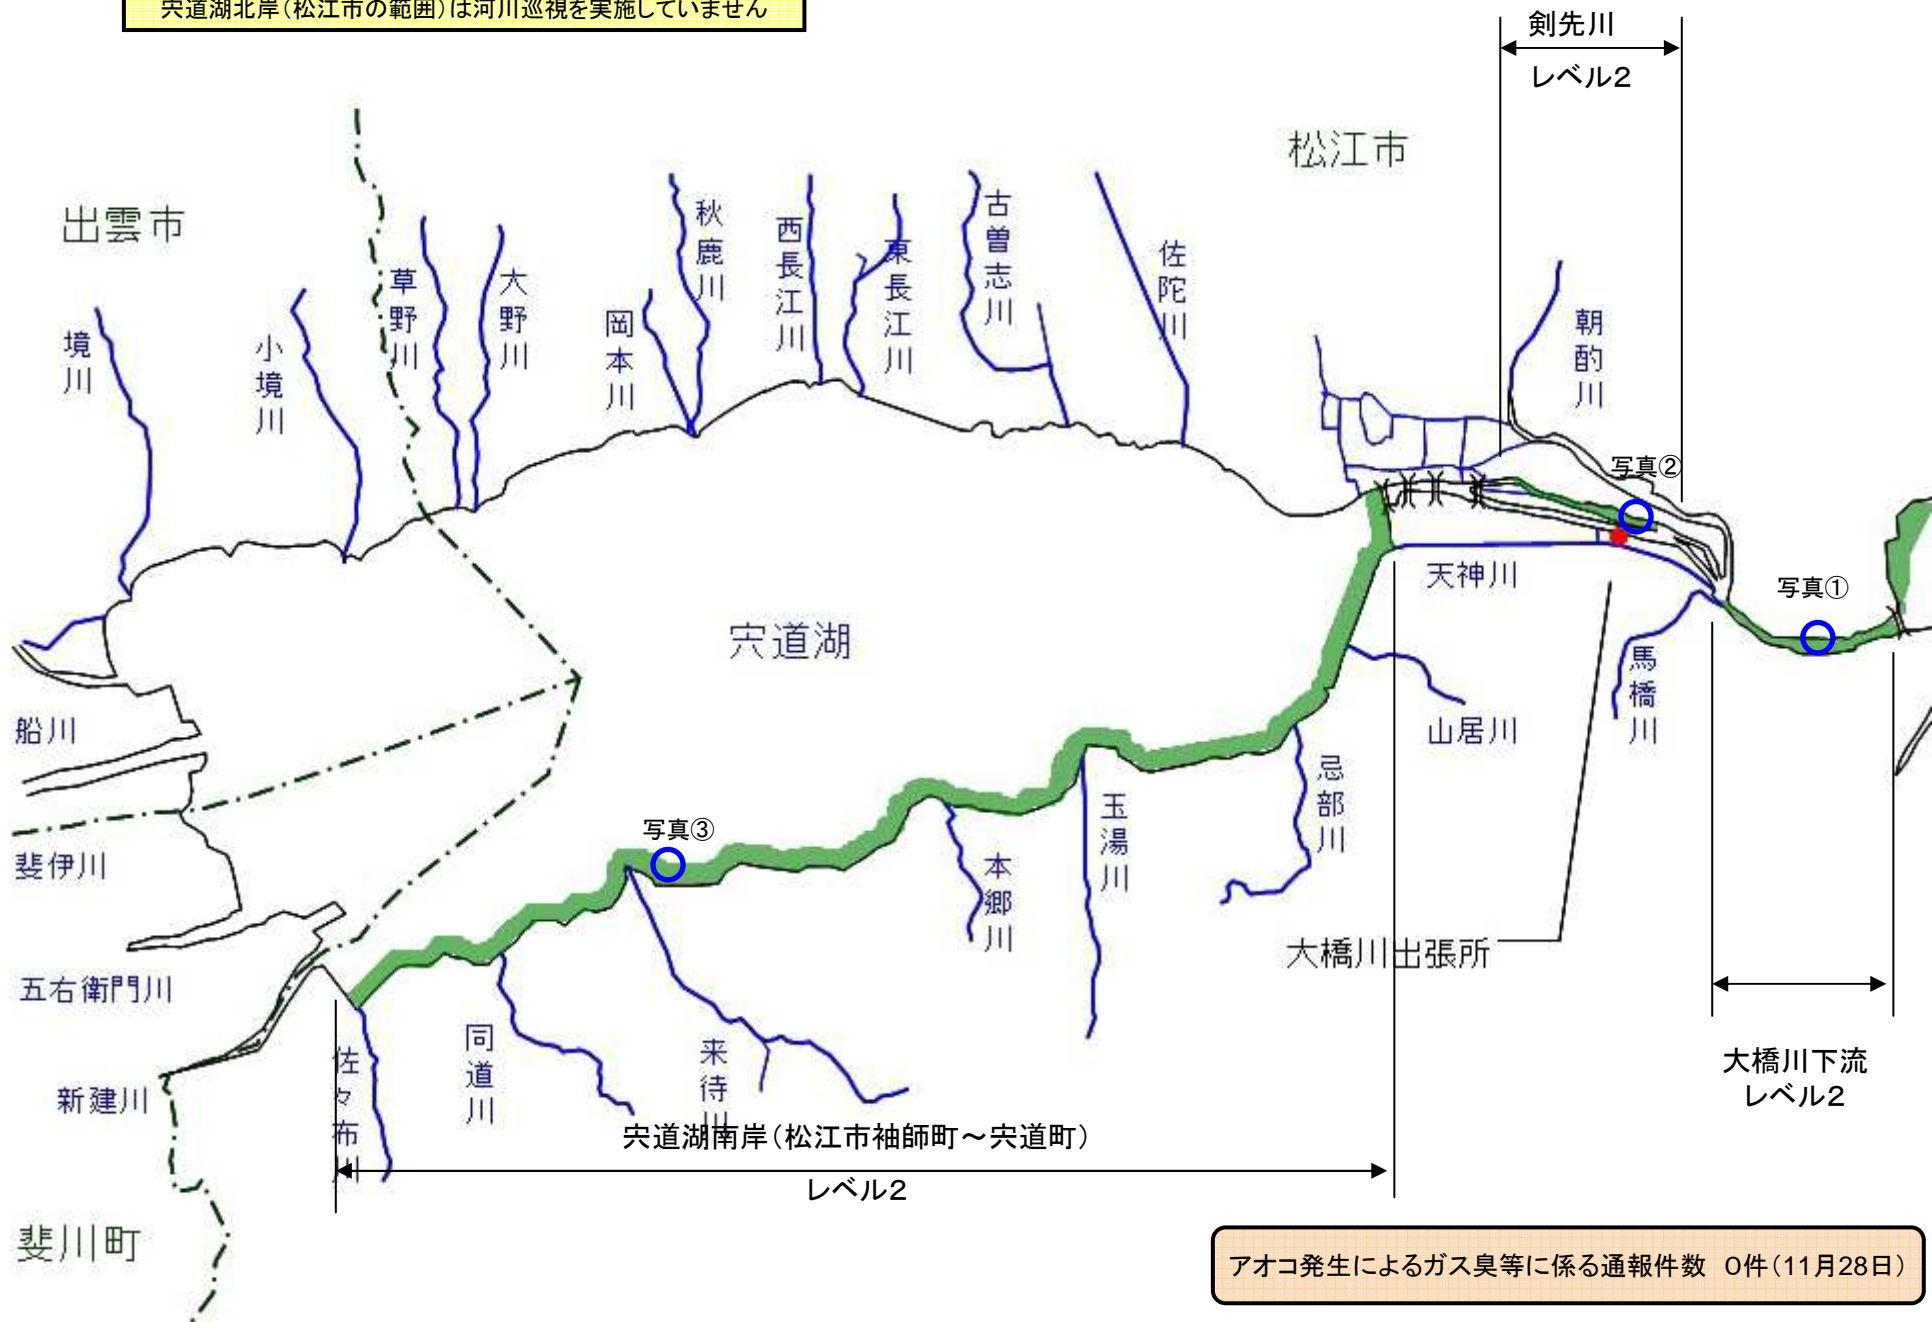

# 宍道湖 アオコ発生範囲【平成24年11月28日実施】

○ : 写真撮影地点

宍道湖北岸(松江市の範囲)は河川巡視を実施していません

アオコ発生によるガス臭等に係る通報件数 0件(11月28日)

写真①

大橋川(松江市福富町)

写真②

剣先川(松江市東津田町)

写真③

宍道湖北岸(松江市宍道町)

# 中海 アオコ確認箇所【平成24年11月28日実施】

○ : 写真撮影地点

大根島は河川巡視を実施していません

写真①

中海左岸(松江市大井町)

写真②

弓浜干拓(境港市夕日ヶ丘)