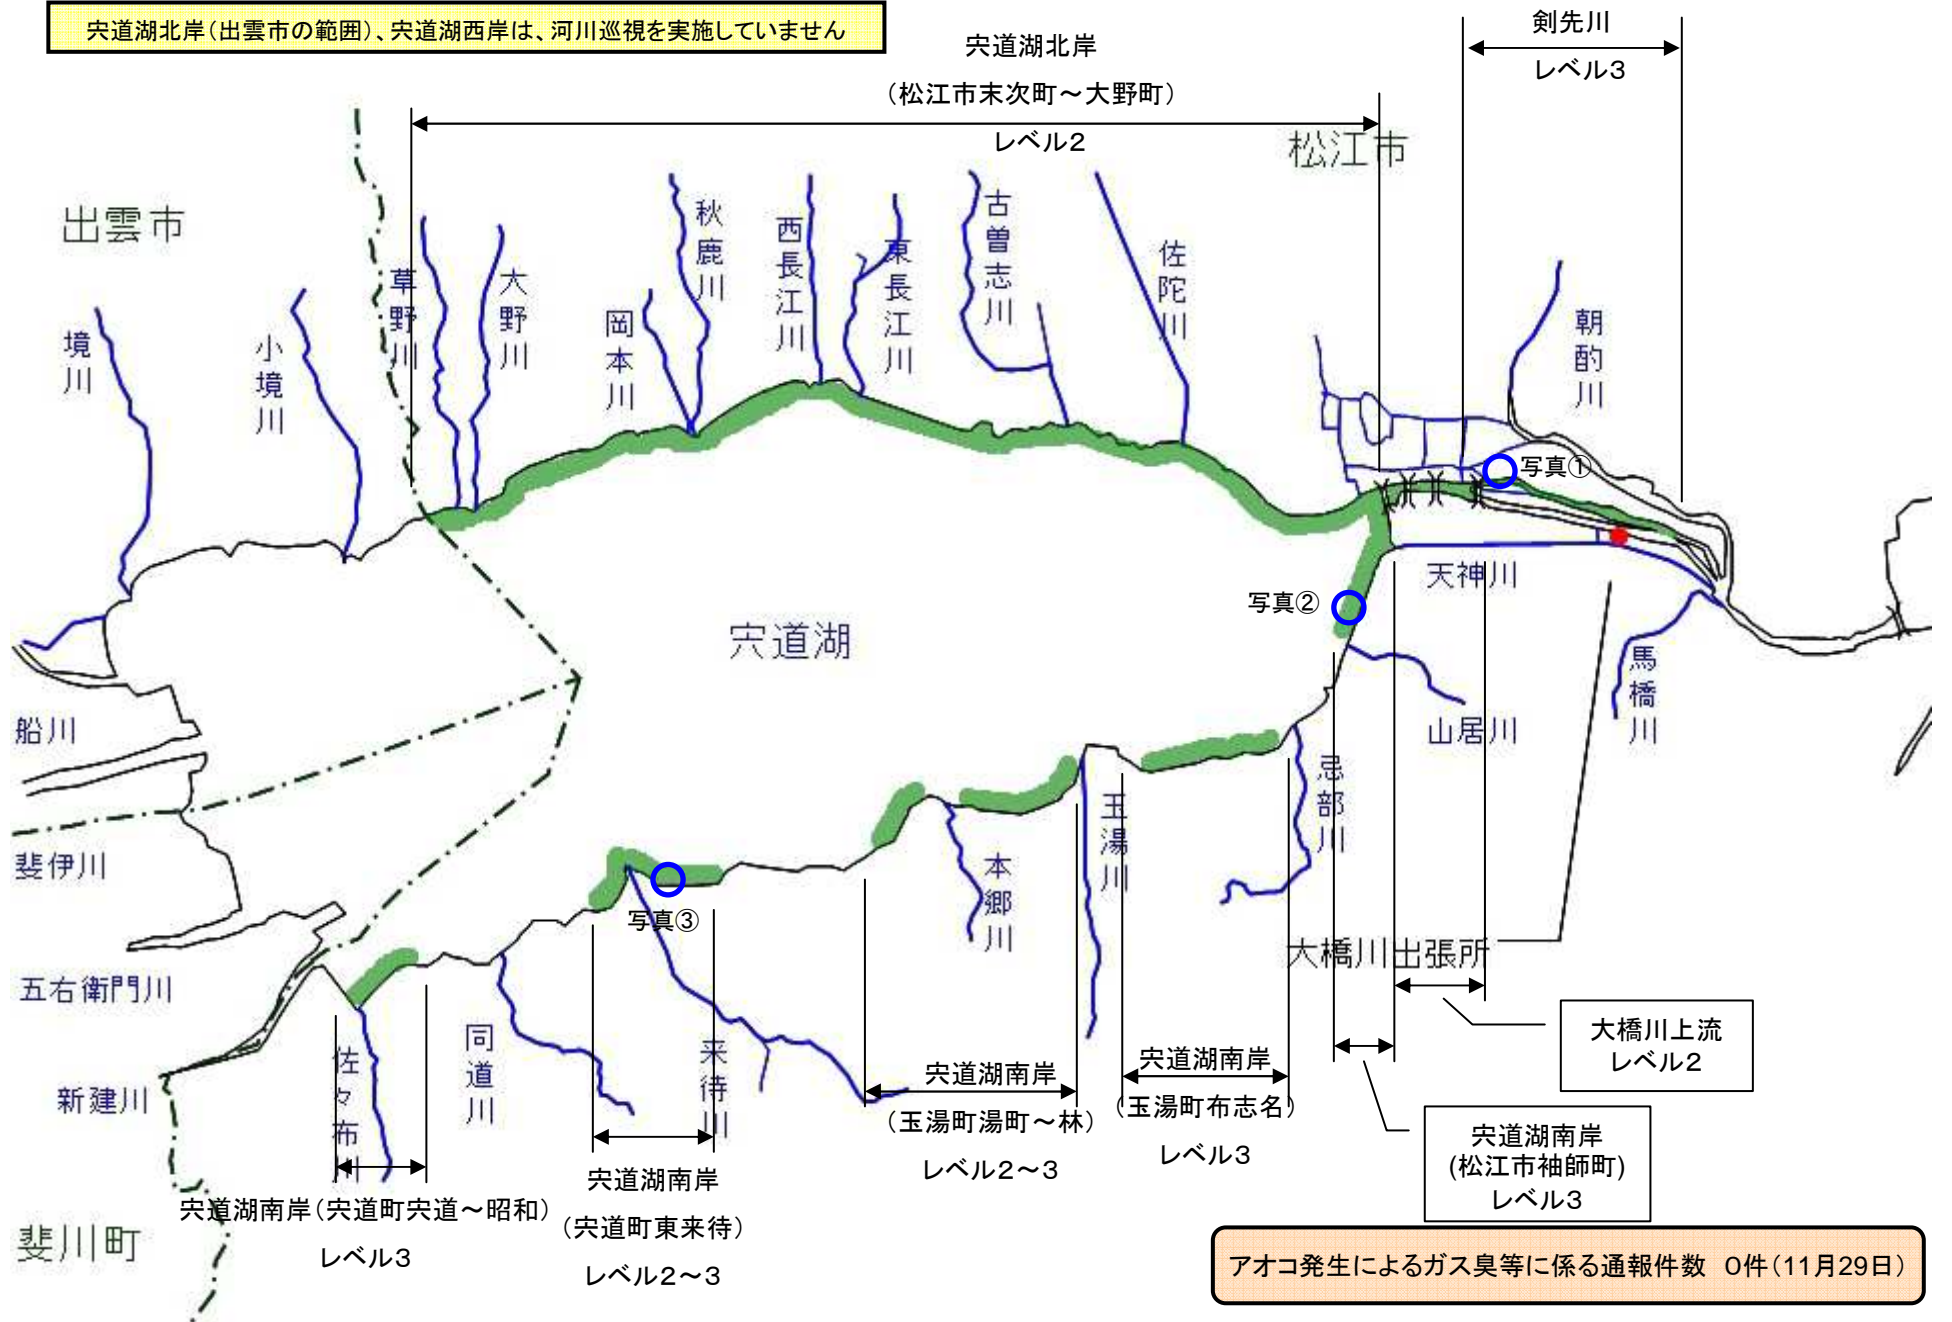

宍道湖 アオコ発生範囲【平成24年11月29日実施】

○ : 写真撮影地点

宍道湖北岸(出雲市の範囲)、宍道湖西岸は、河川巡視を実施していません

写真①

剣先川(松江市学園南)

写真②

宍道湖南岸(松江市袖師町)

写真③

宍道湖南岸(松江市宍道町)