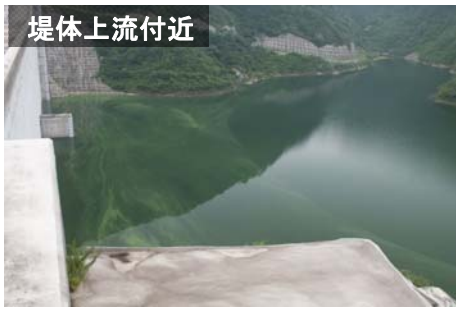

志津見ダム湖内 アオコ発生状況

平成26年8月14日
9:00~10:00

堤体上流付近

堤体上流付近

艇庫付近

網場付近

戸井谷大橋から左岸

網場付近