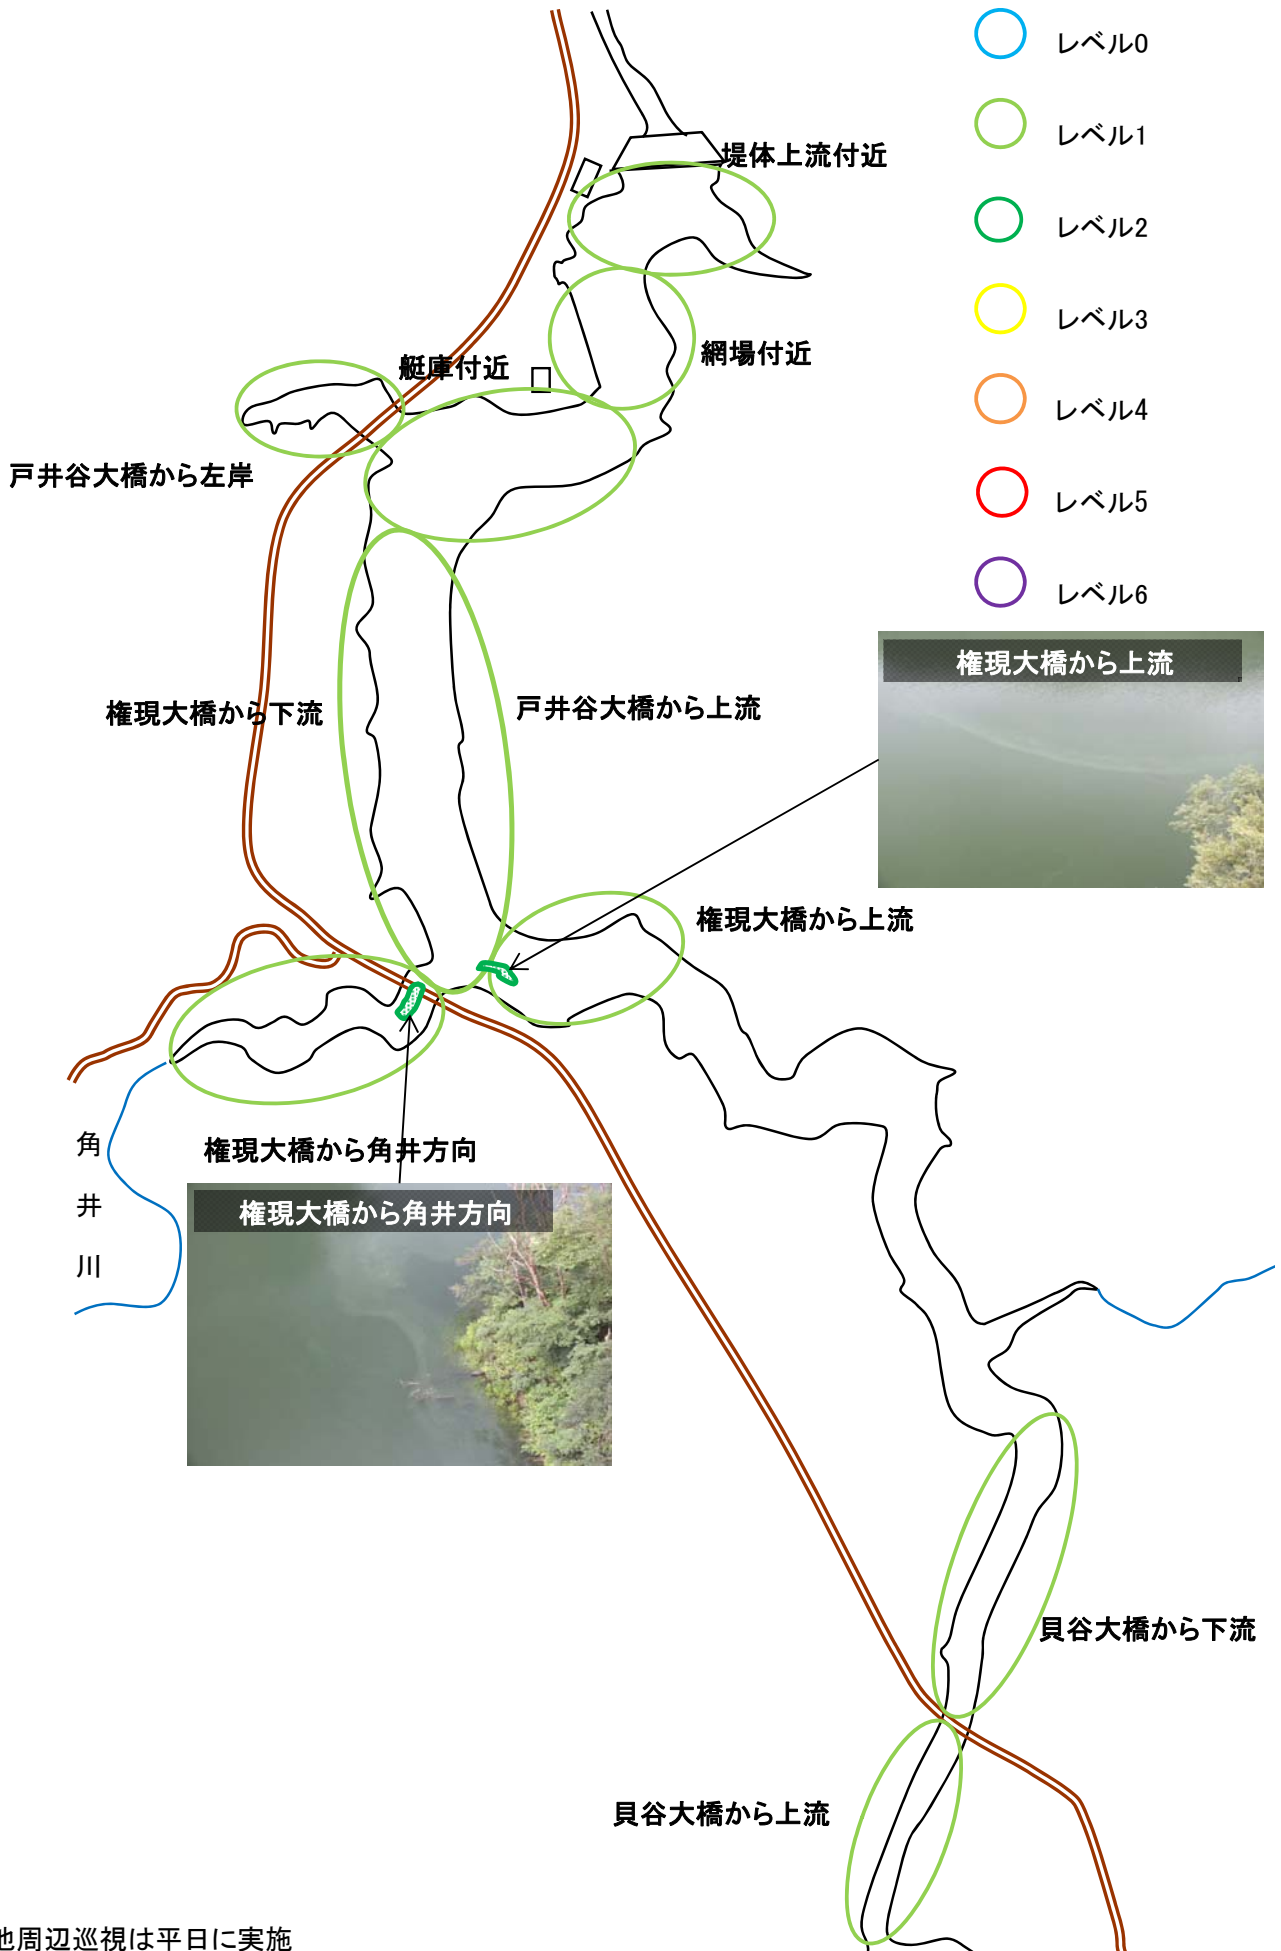

志津見ダム湖内 アオコ発生状況

平成26年8月20日
時刻 9:00~10:00

- レベル0
- レベル1
- レベル2
- レベル3
- レベル4
- レベル5
- レベル6

※貯水池周辺巡視は平日に実施