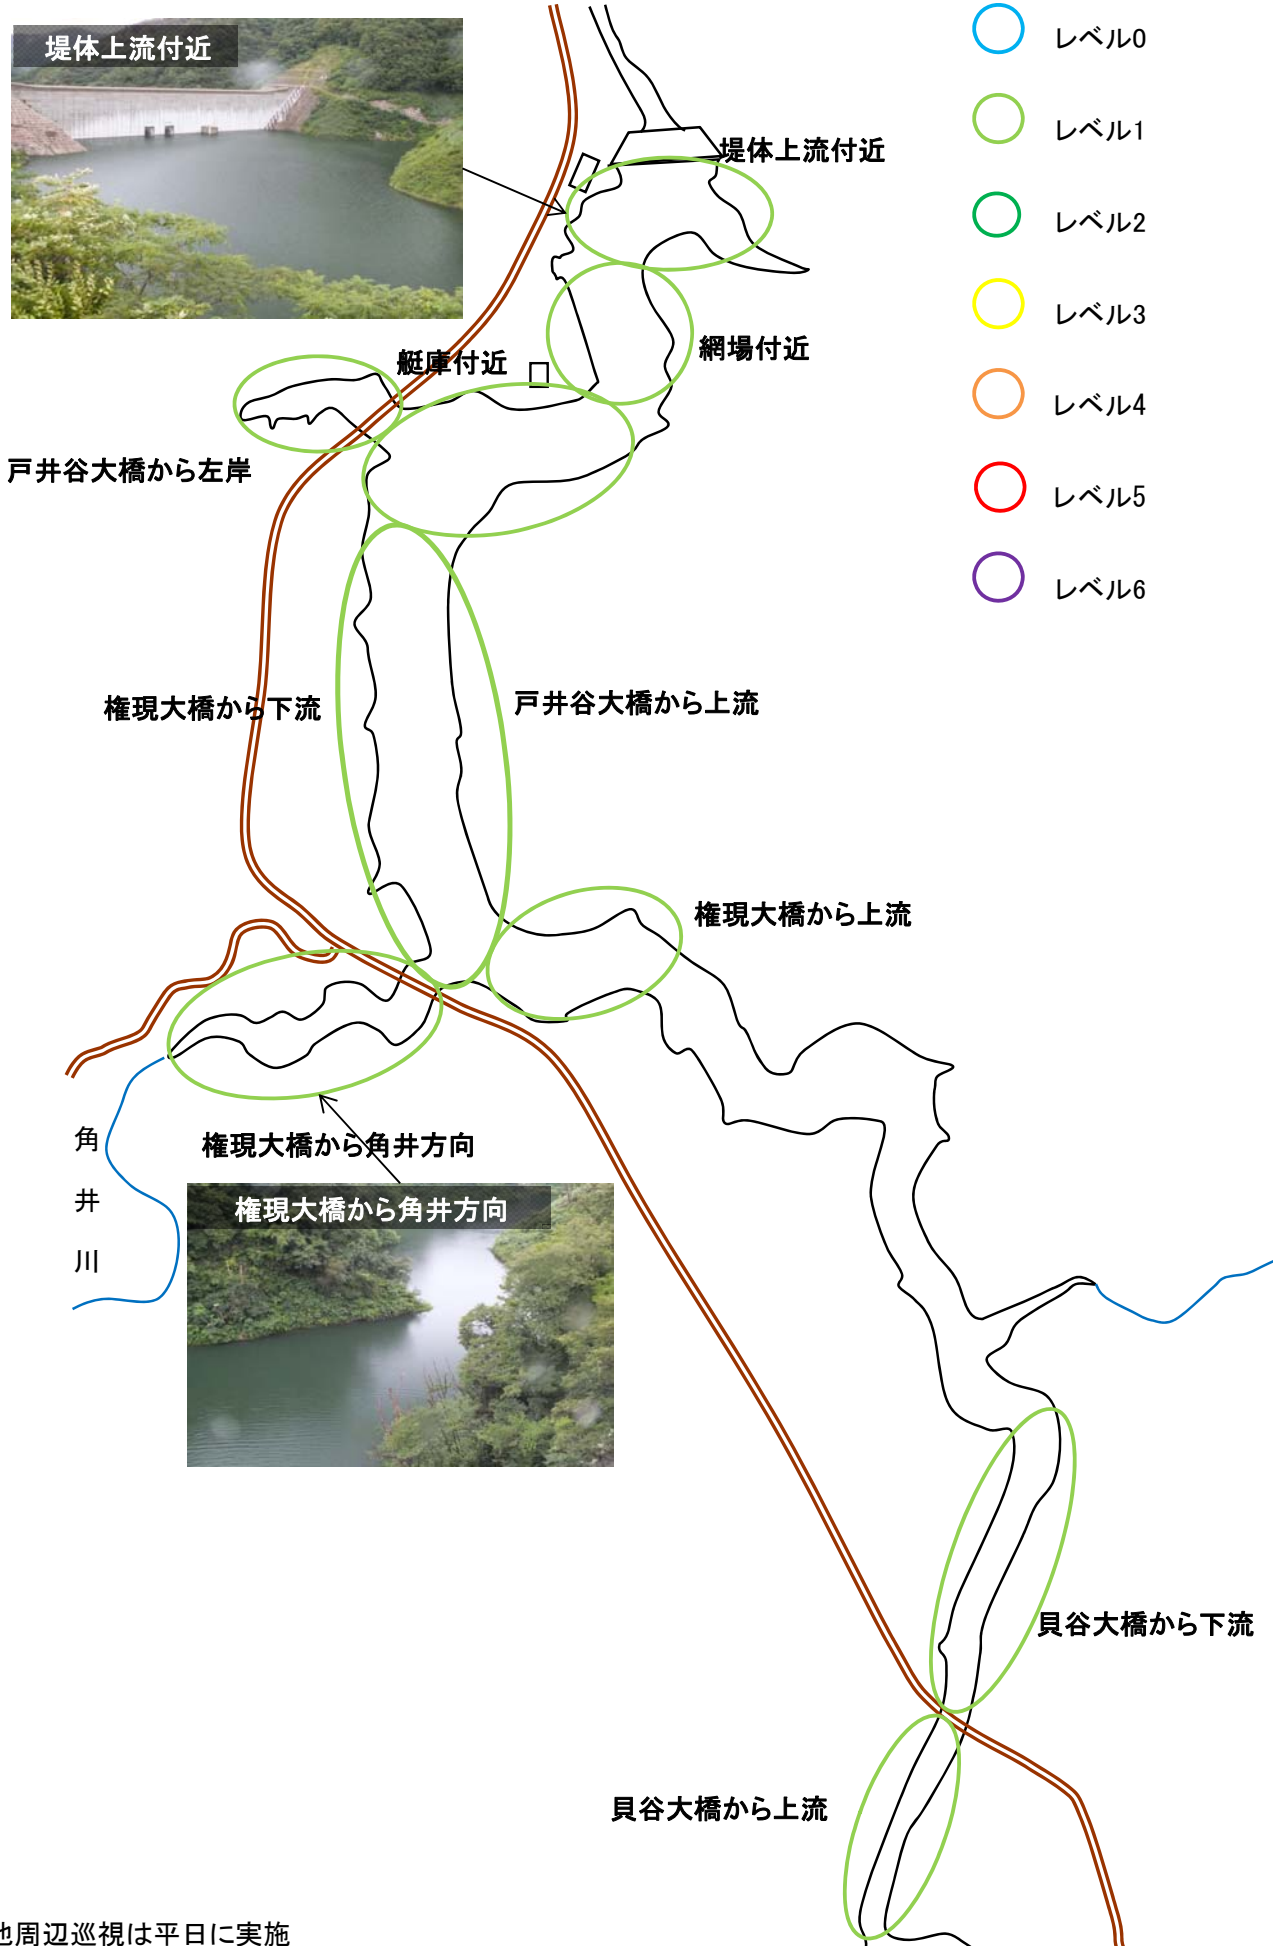

志津見ダム湖内 アオコ発生状況

平成26年8月22日
時刻 9:00~10:00

- レベル0 (Blue circle)
- レベル1 (Light green circle)
- レベル2 (Green circle)
- レベル3 (Yellow circle)
- レベル4 (Orange circle)
- レベル5 (Red circle)
- レベル6 (Purple circle)

※貯水池周辺巡視は平日に実施