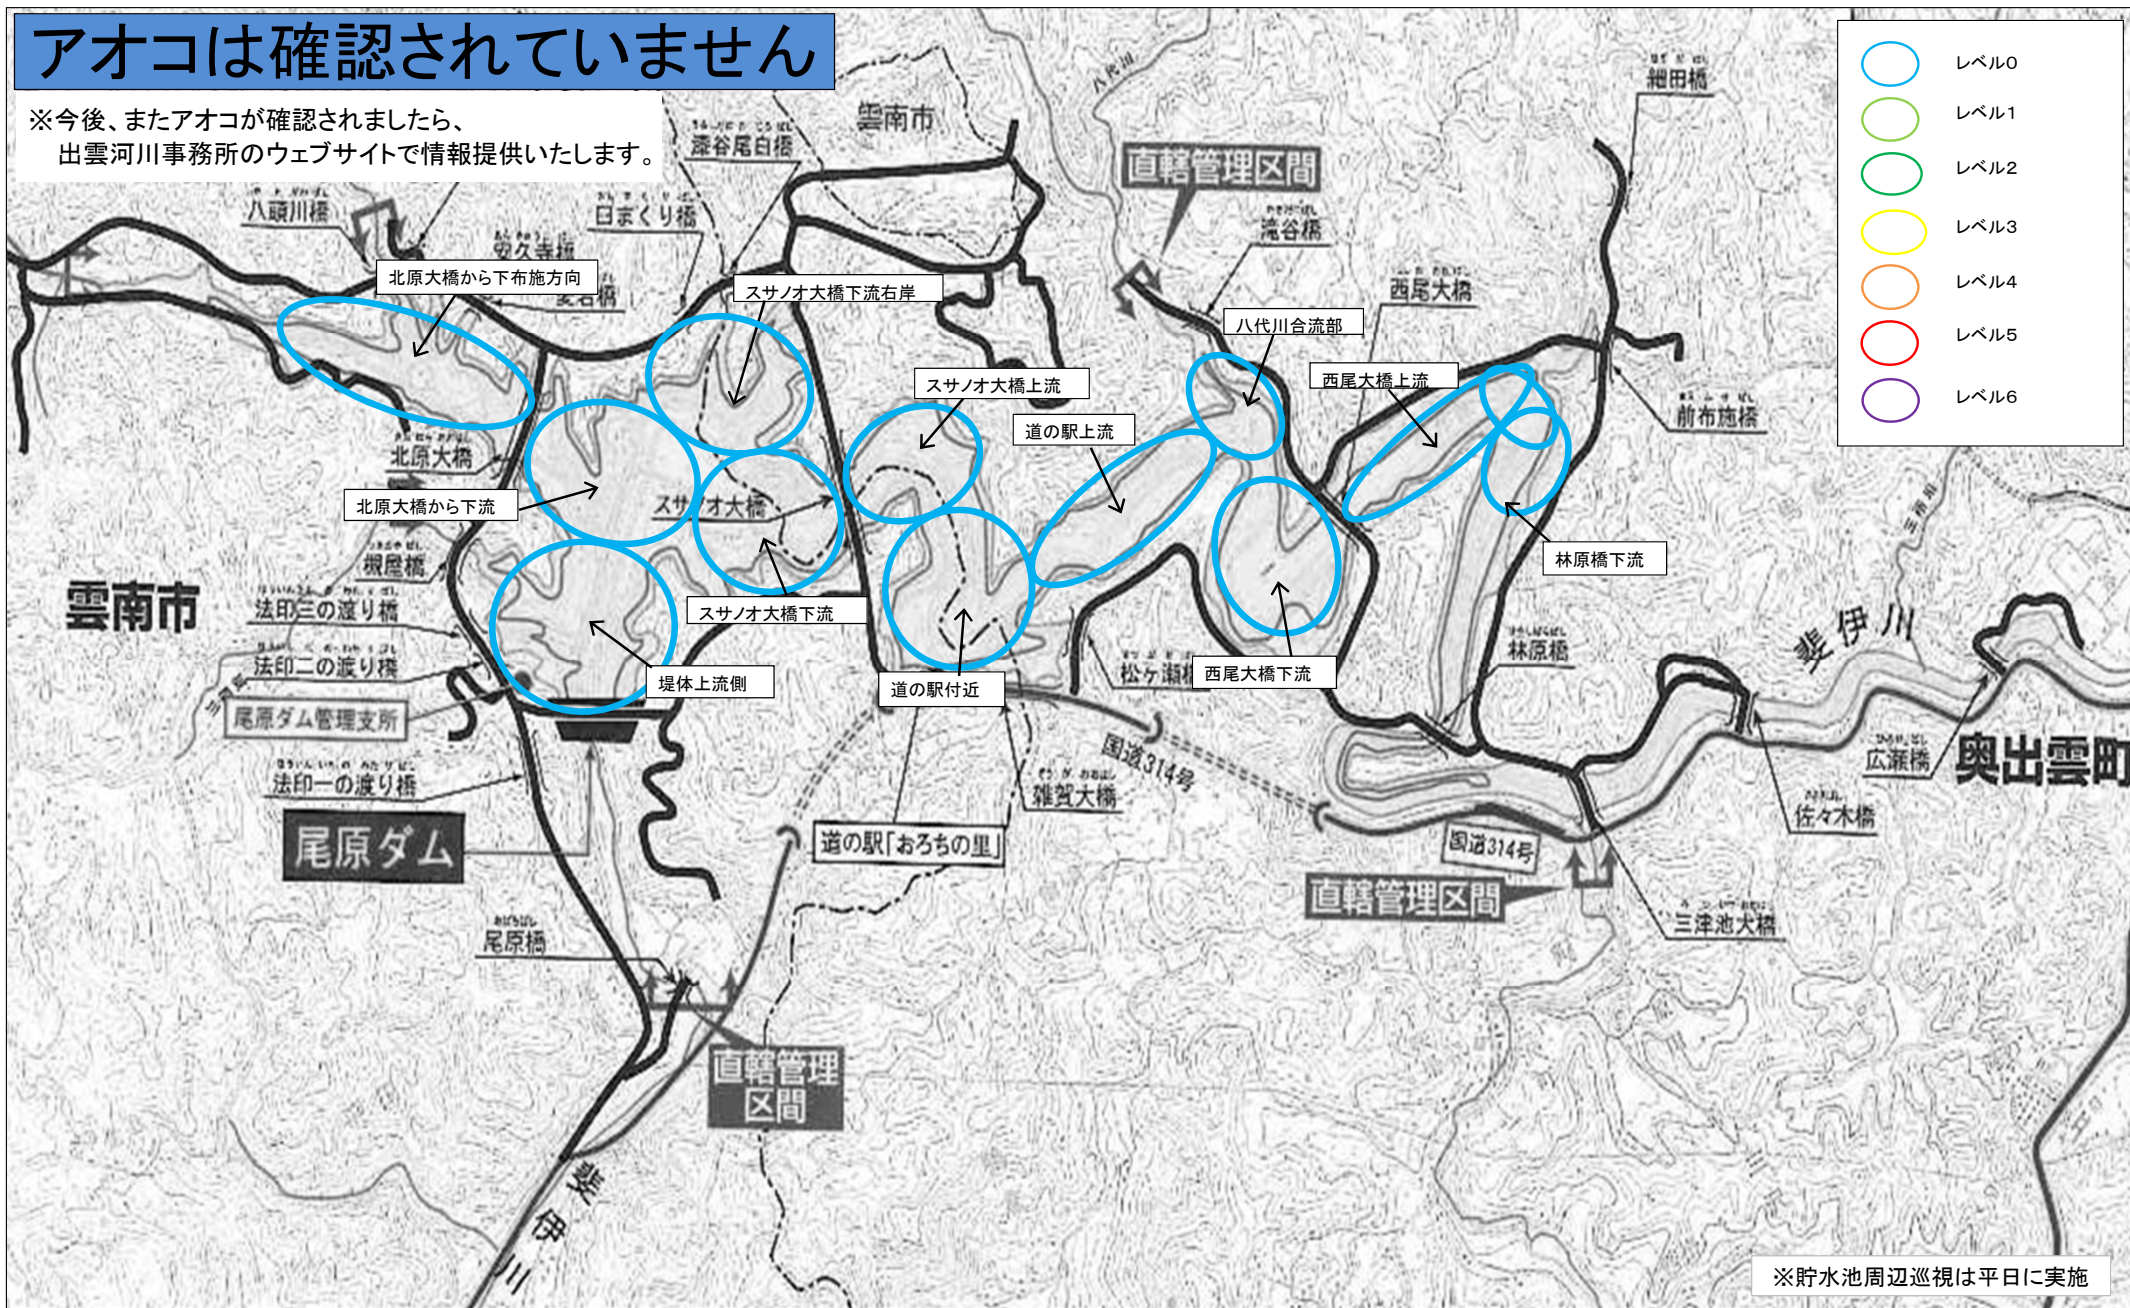

尾原ダム湖内 アオコ発生状況

平成26年10月30日 時刻 9:00~11:00

アオコは確認されていません

※今後、またアオコが確認されましたら、
出雲河川事務所のウェブサイトにて情報提供いたします。

※貯水池周辺巡視は平日に実施