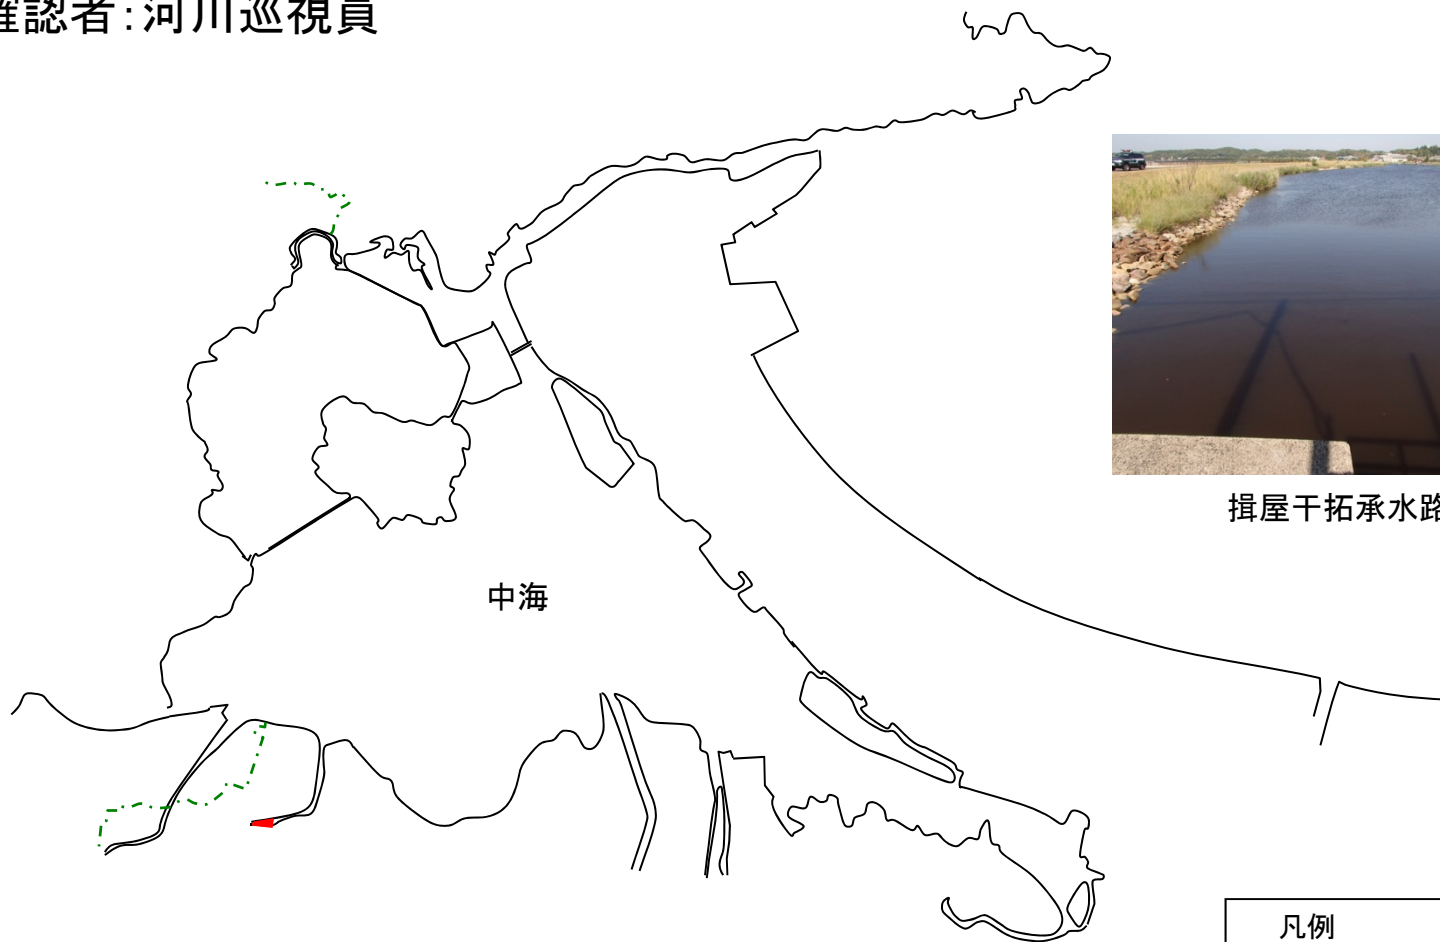

# 赤潮範囲図

記録日:平成27年5月22日(金)

確認者:河川巡視員

揖屋干拓承水路

凡例	
	赤潮