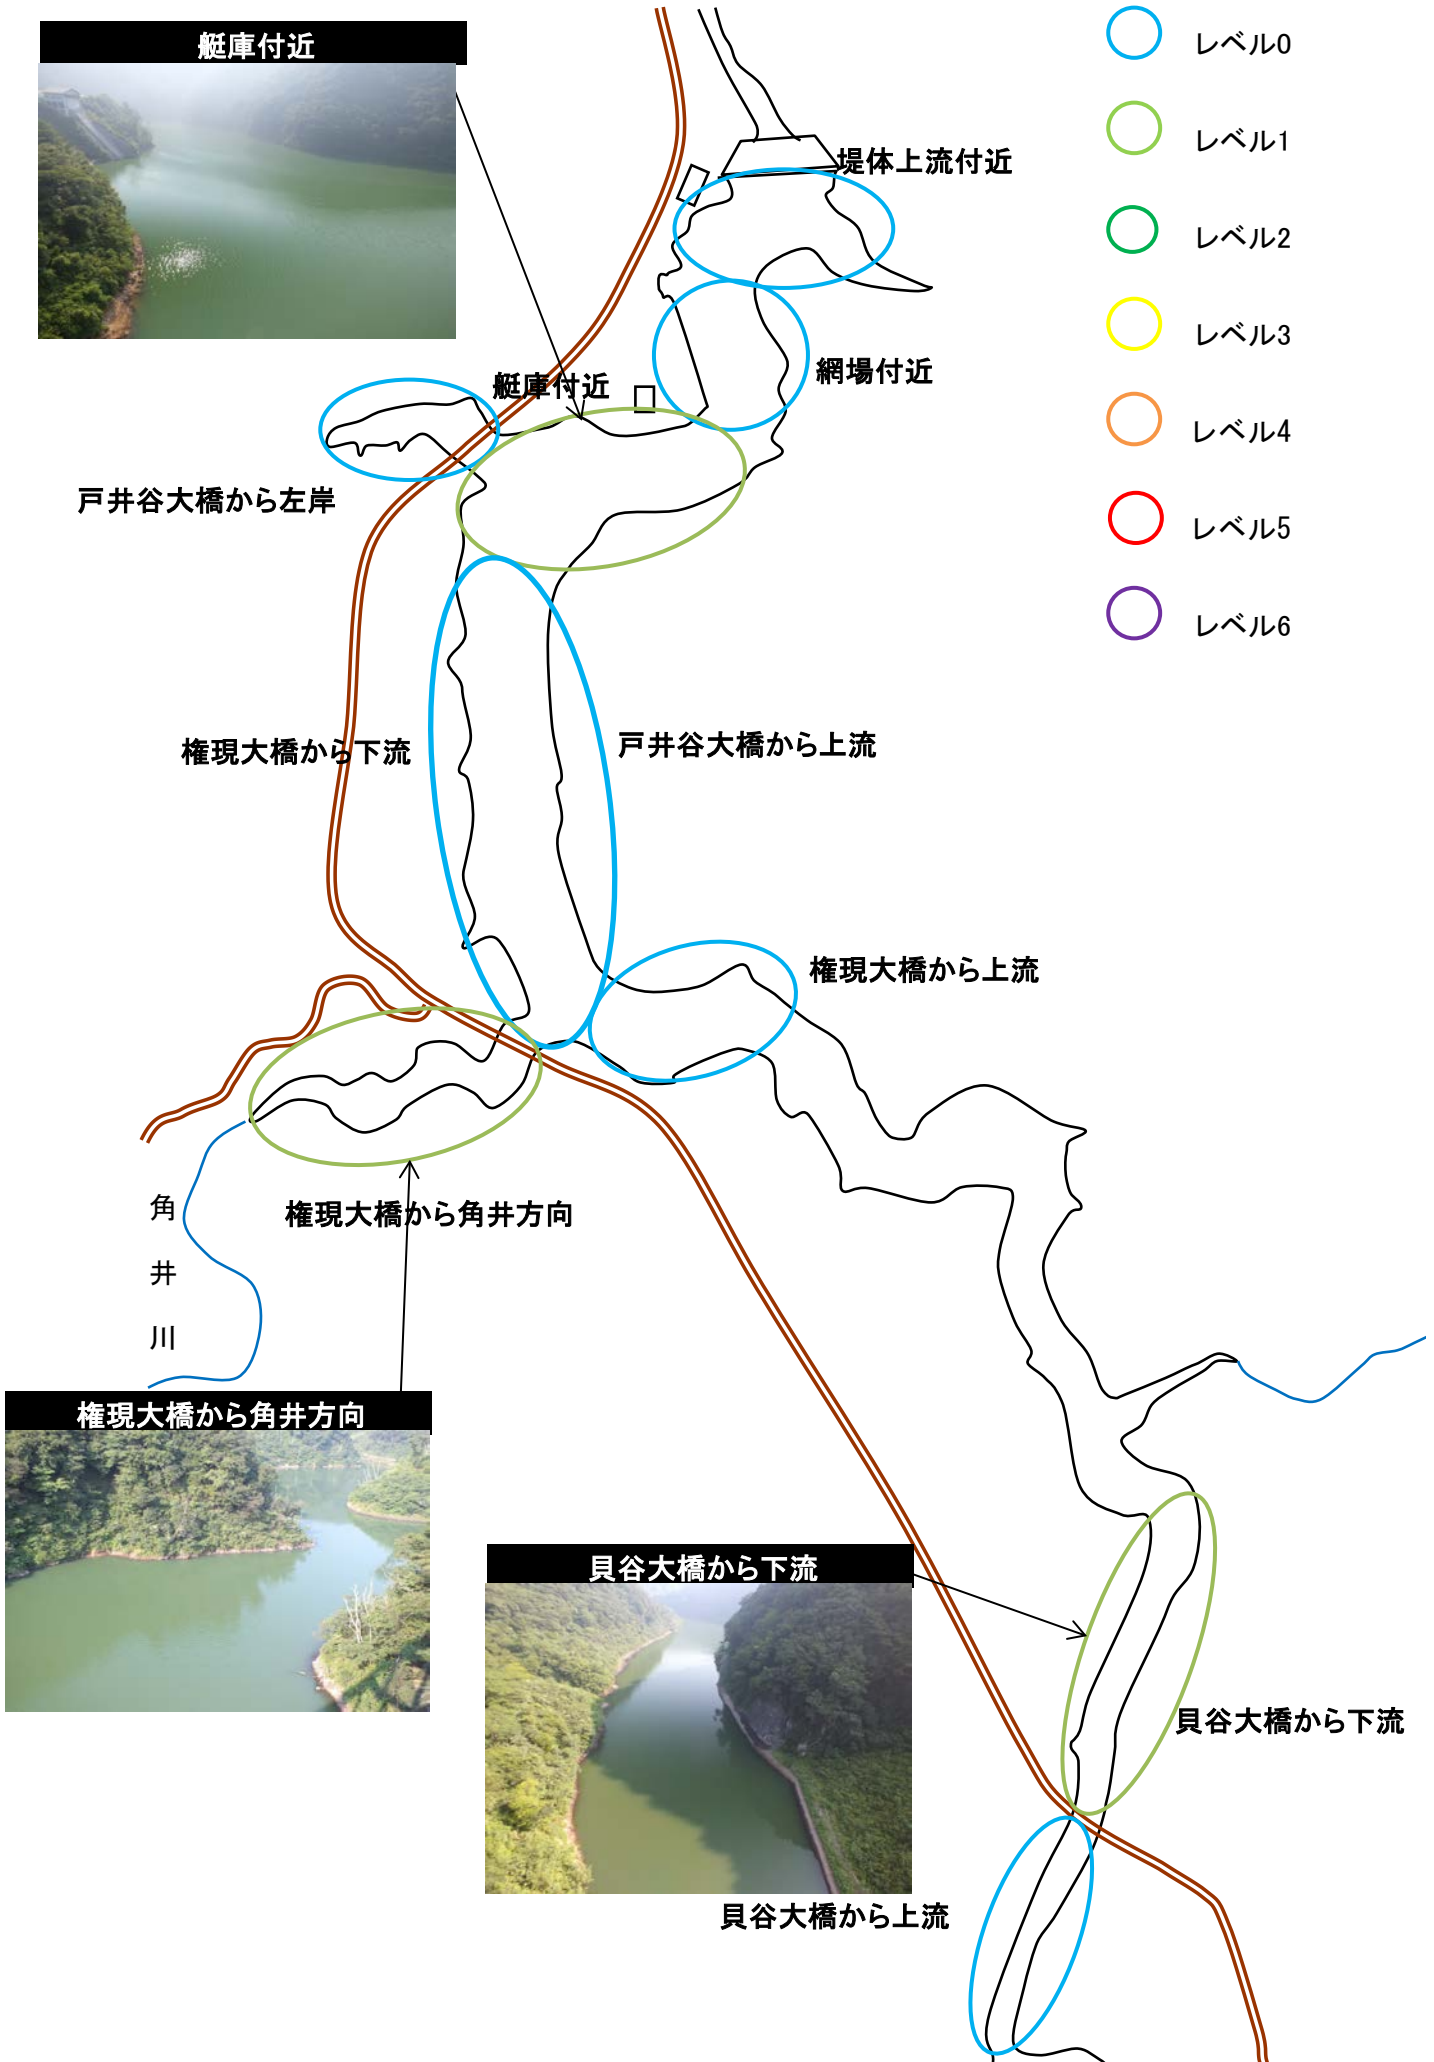

# アオコ発生状況確認位置図

平成27年8月6日  
時刻 9:00~10:00

- レベル0
- レベル1
- レベル2
- レベル3
- レベル4
- レベル5
- レベル6

艇庫付近

権現大橋から角井方向

貝谷大橋から下流

貝谷大橋から上流

貝谷大橋から下流