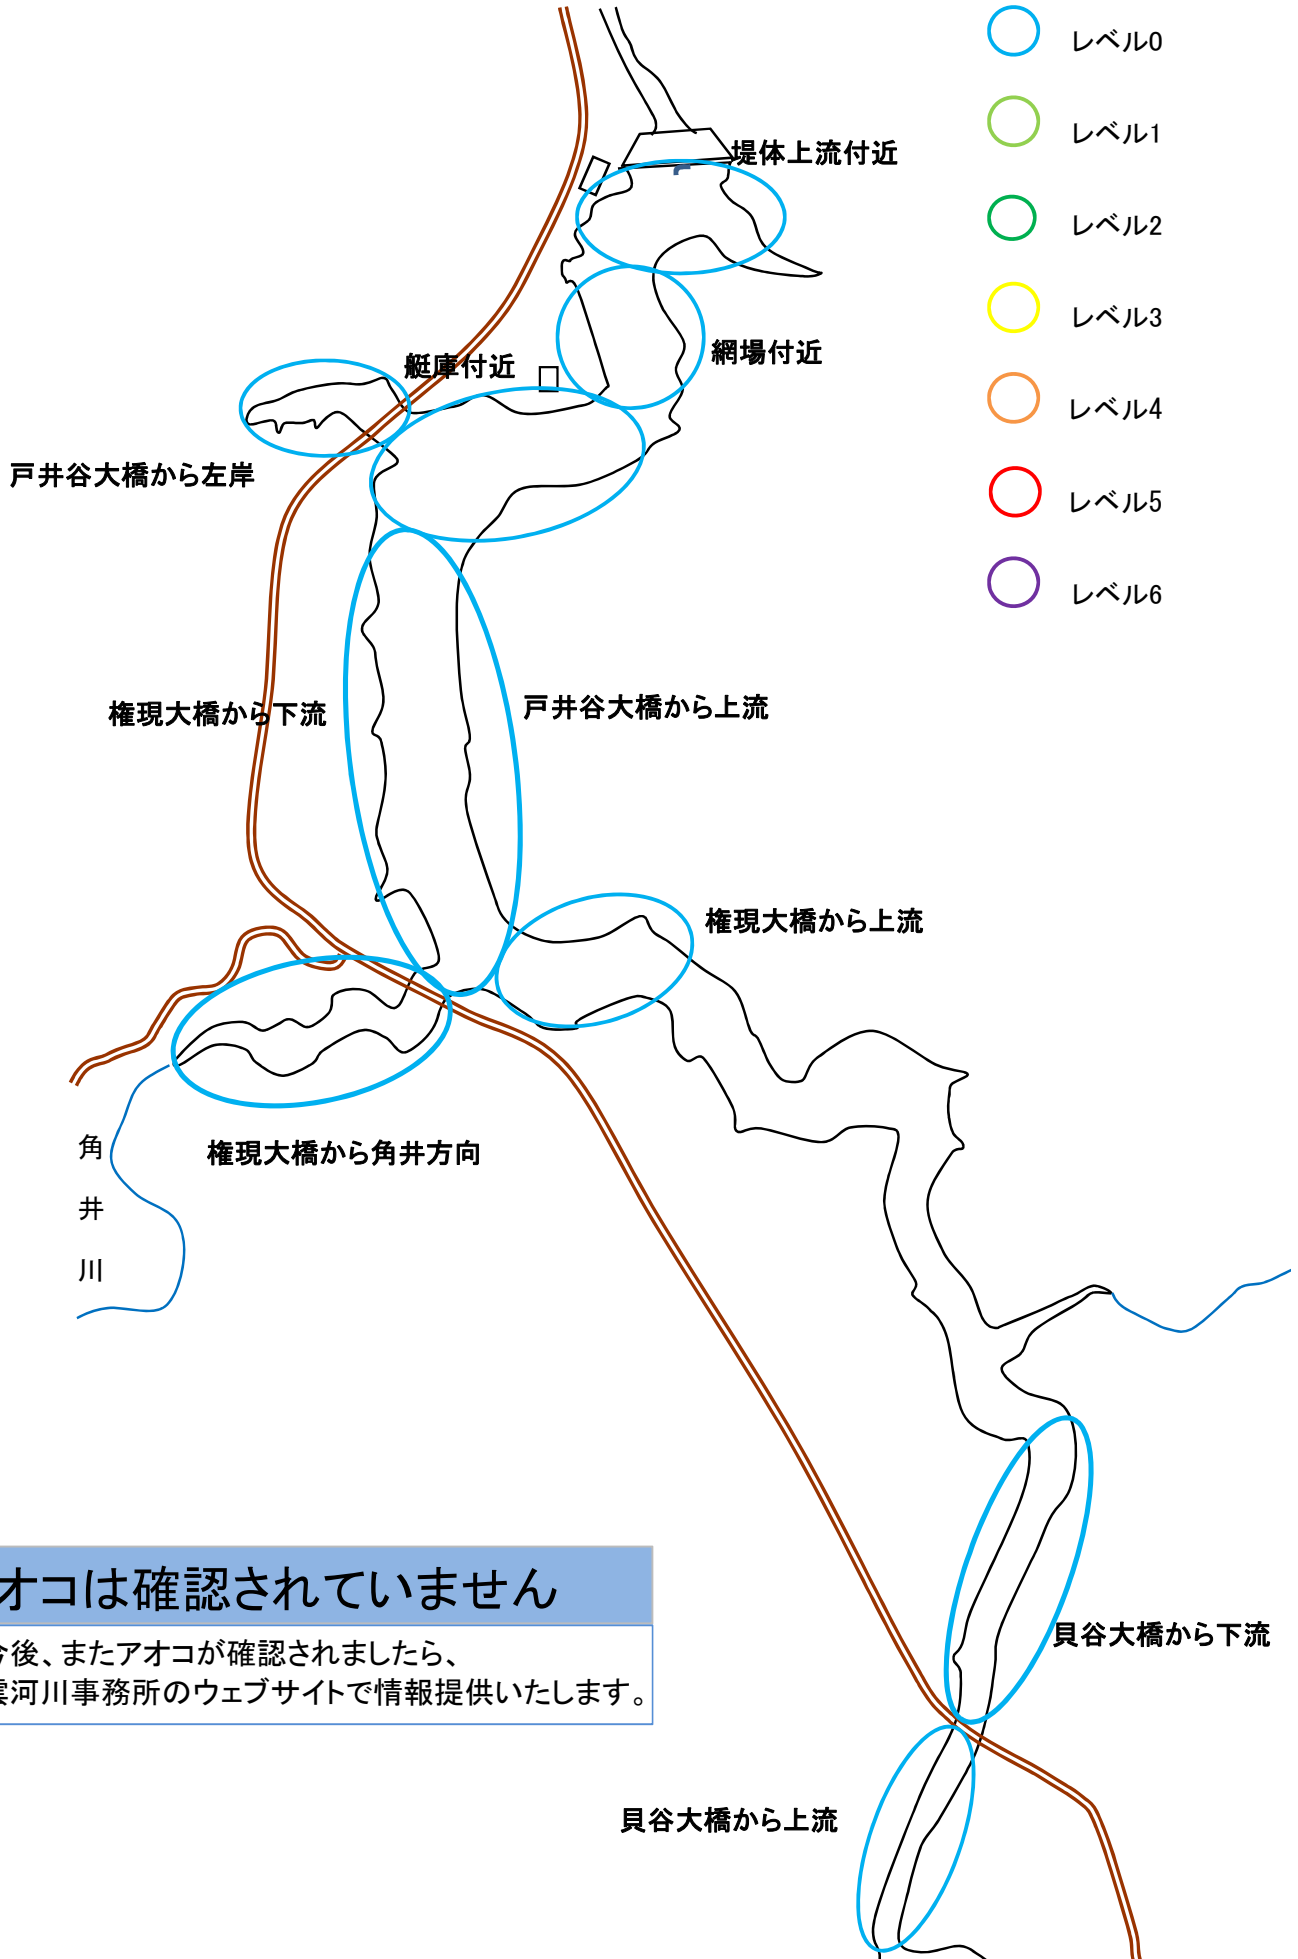

アオコ発生状況確認位置図

平成27年8月18日
時刻 9:00~10:00

- レベル0
- レベル1
- レベル2
- レベル3
- レベル4
- レベル5
- レベル6

アオコは確認されていません
※今後、またアオコが確認されましたら、
出雲河川事務所のウェブサイトにて情報提供いたします。