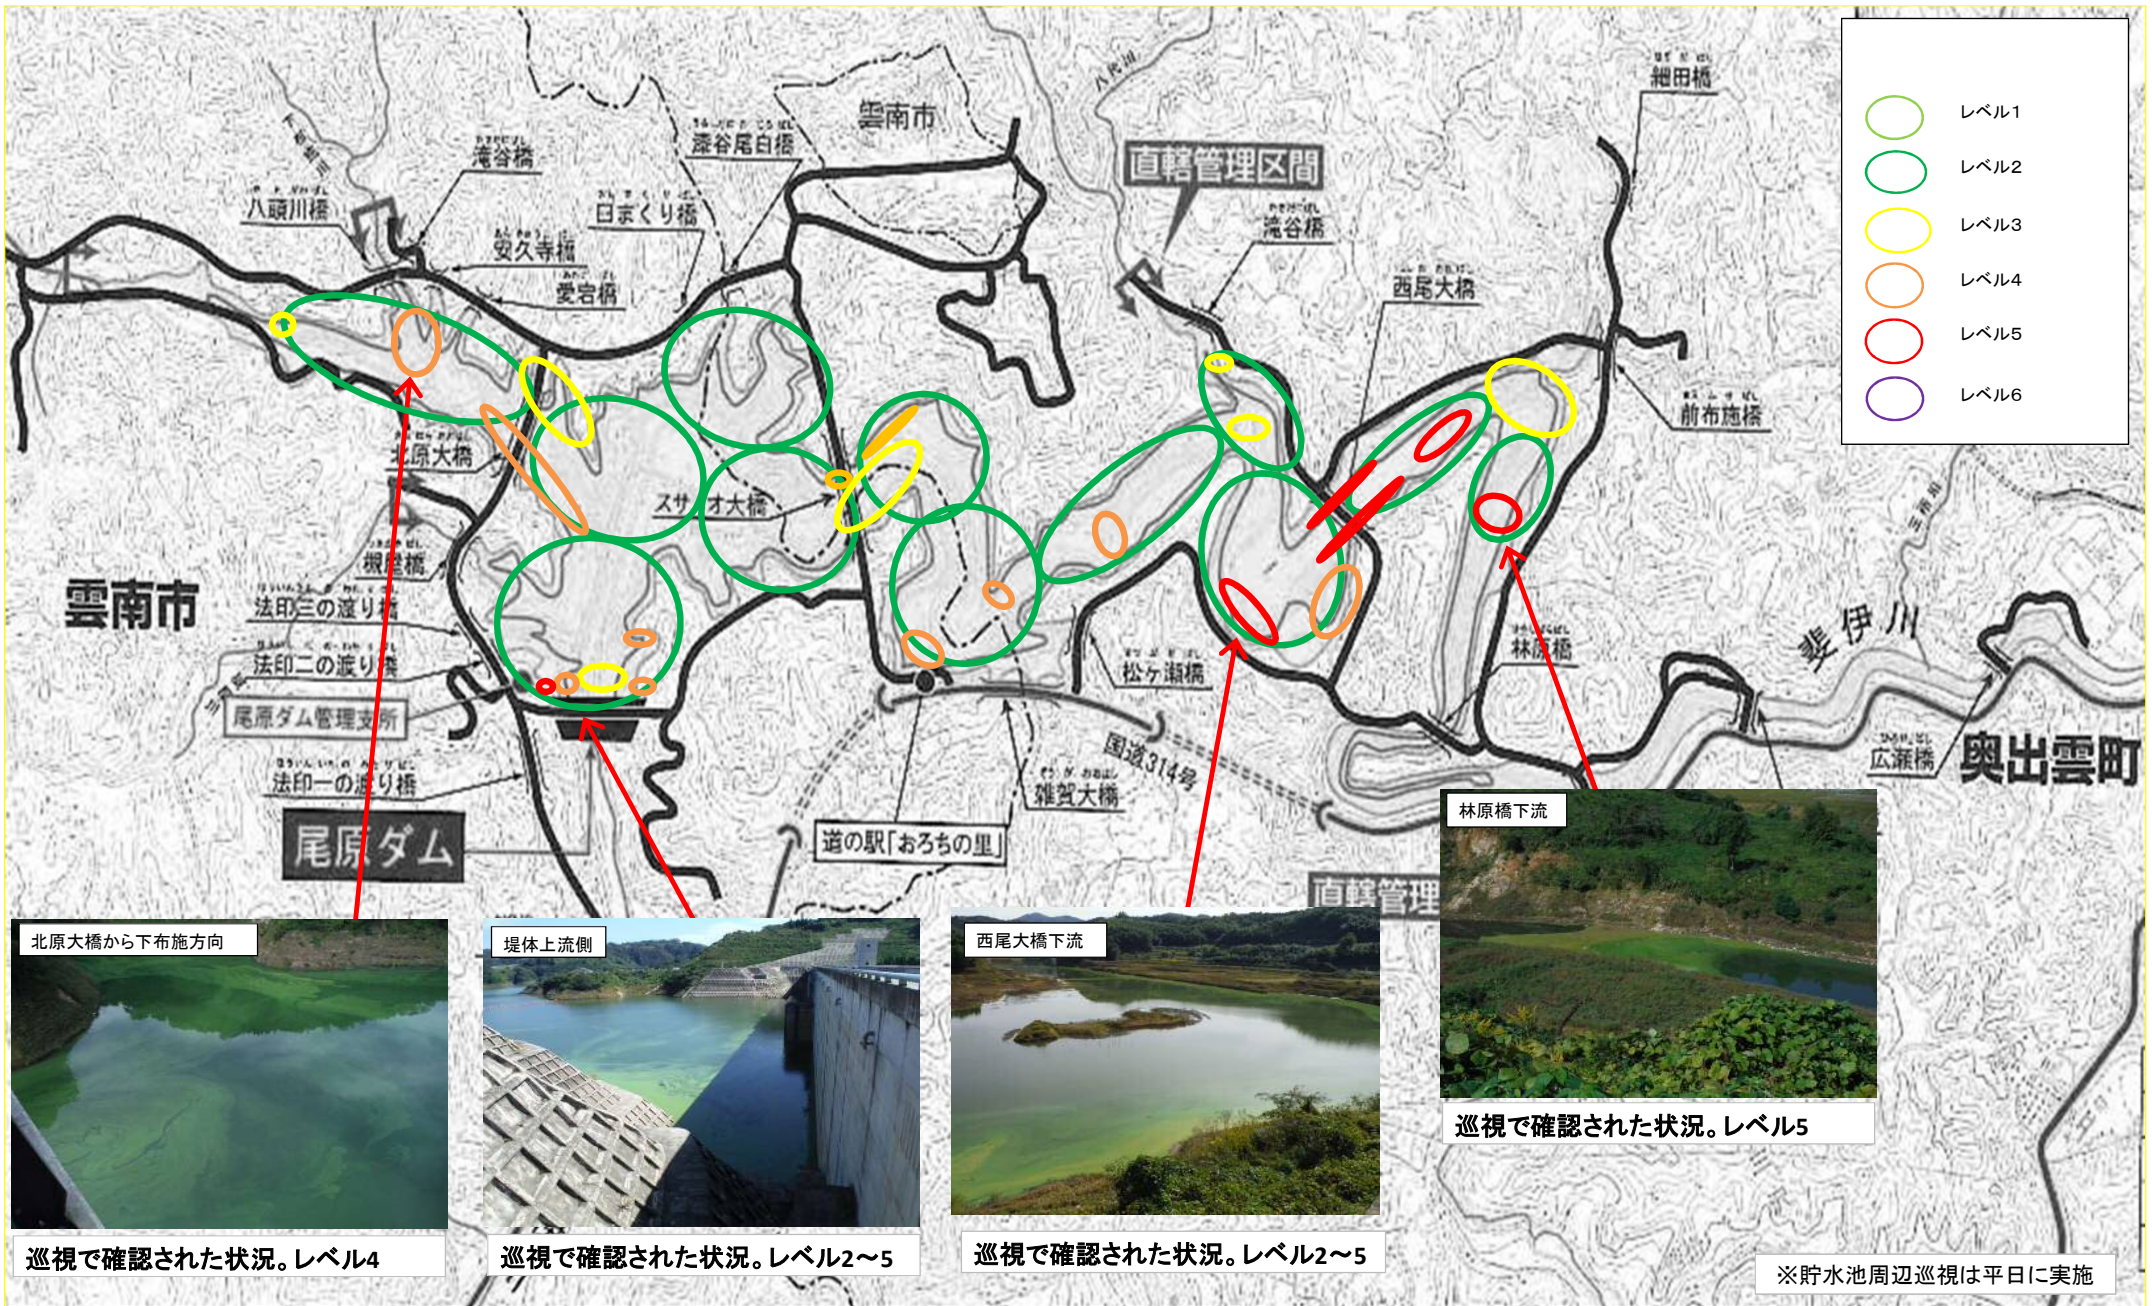

尾原ダム湖内 アオコ発生状況

平成28年10月14日 時刻 9:15~11:40

北原大橋から下布施方向
巡視で確認された状況。レベル4

堤体上流側
巡視で確認された状況。レベル2~5

西尾大橋下流
巡視で確認された状況。レベル2~5

林原橋下流
巡視で確認された状況。レベル5

※貯水池周辺巡視は平日に実施