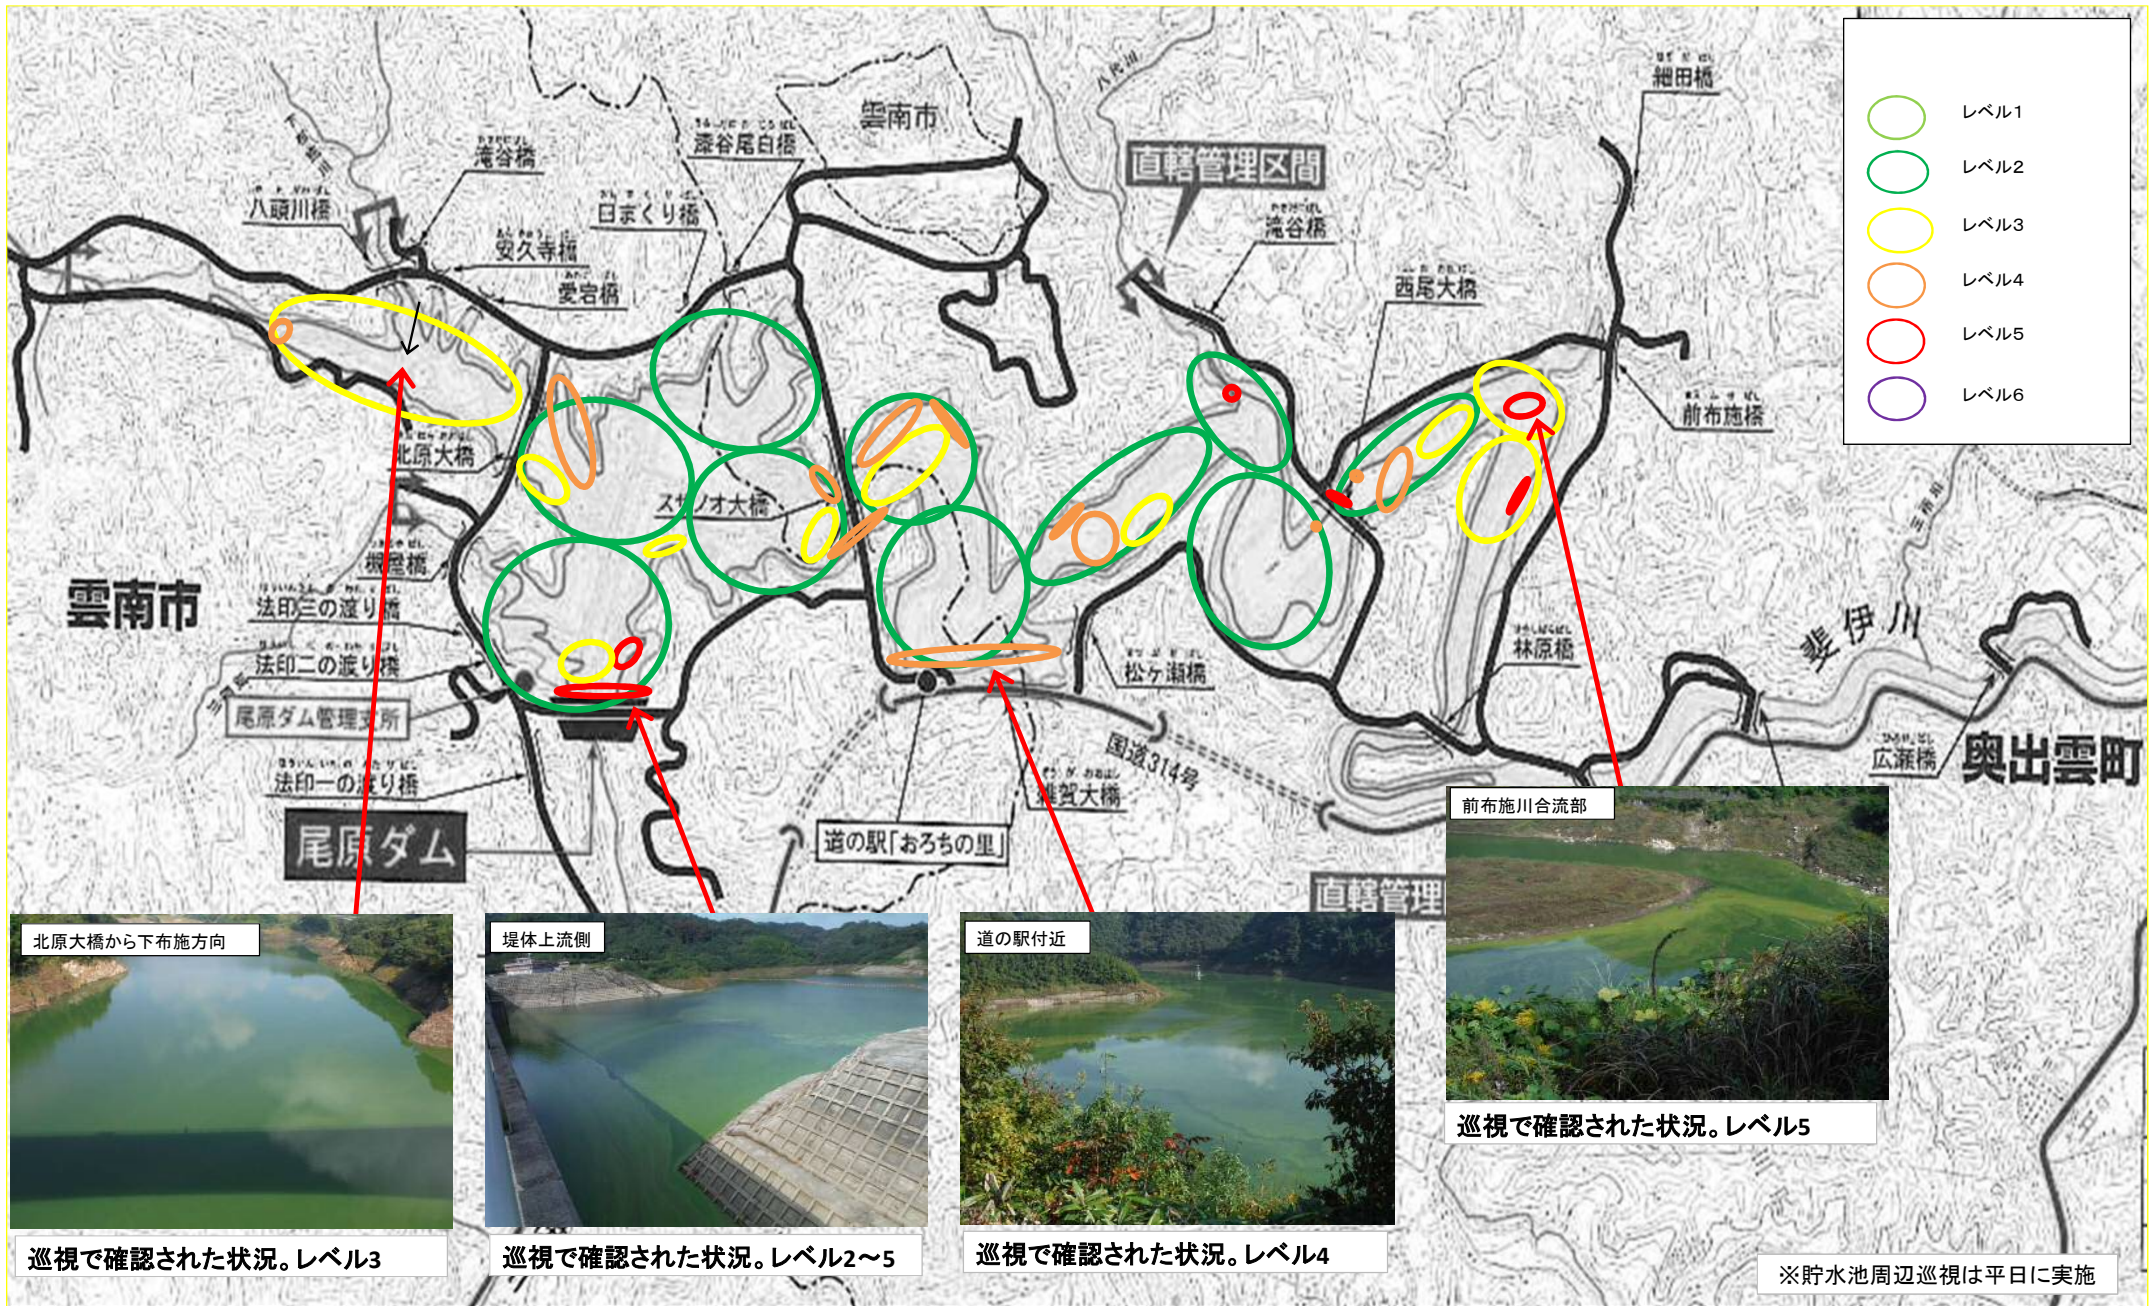

# 尾原ダム湖内 アオコ発生状況

平成28年10月20日 時刻 9:15~11:40

※貯水池周辺巡視は平日に実施