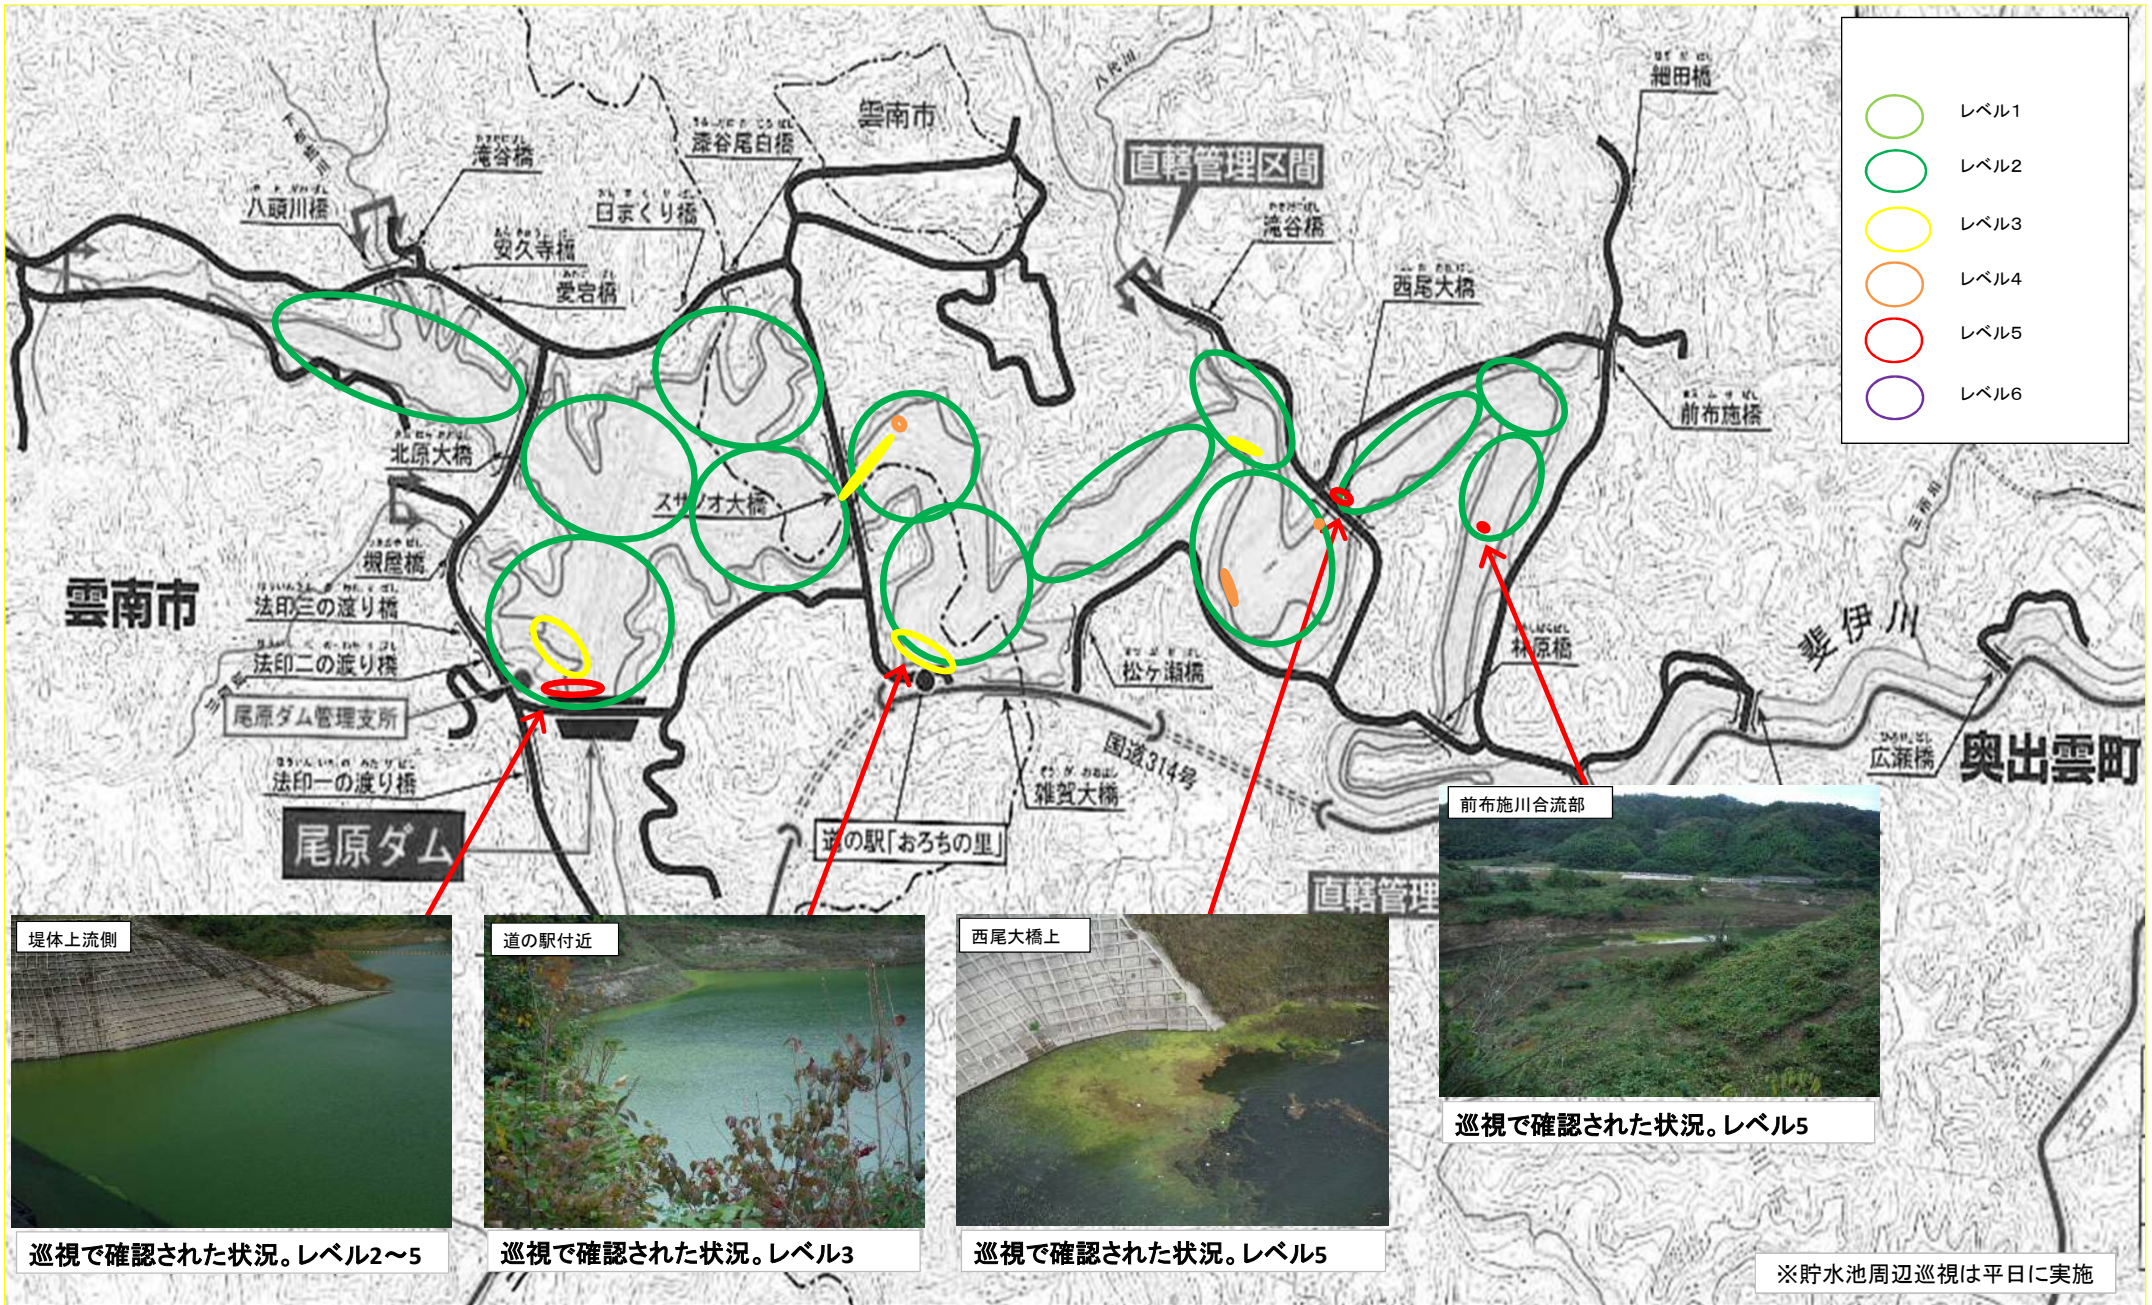

尾原ダム湖内 アオコ発生状況

平成28年10月25日 時刻 9:15~11:35

※貯水池周辺巡視は平日に実施