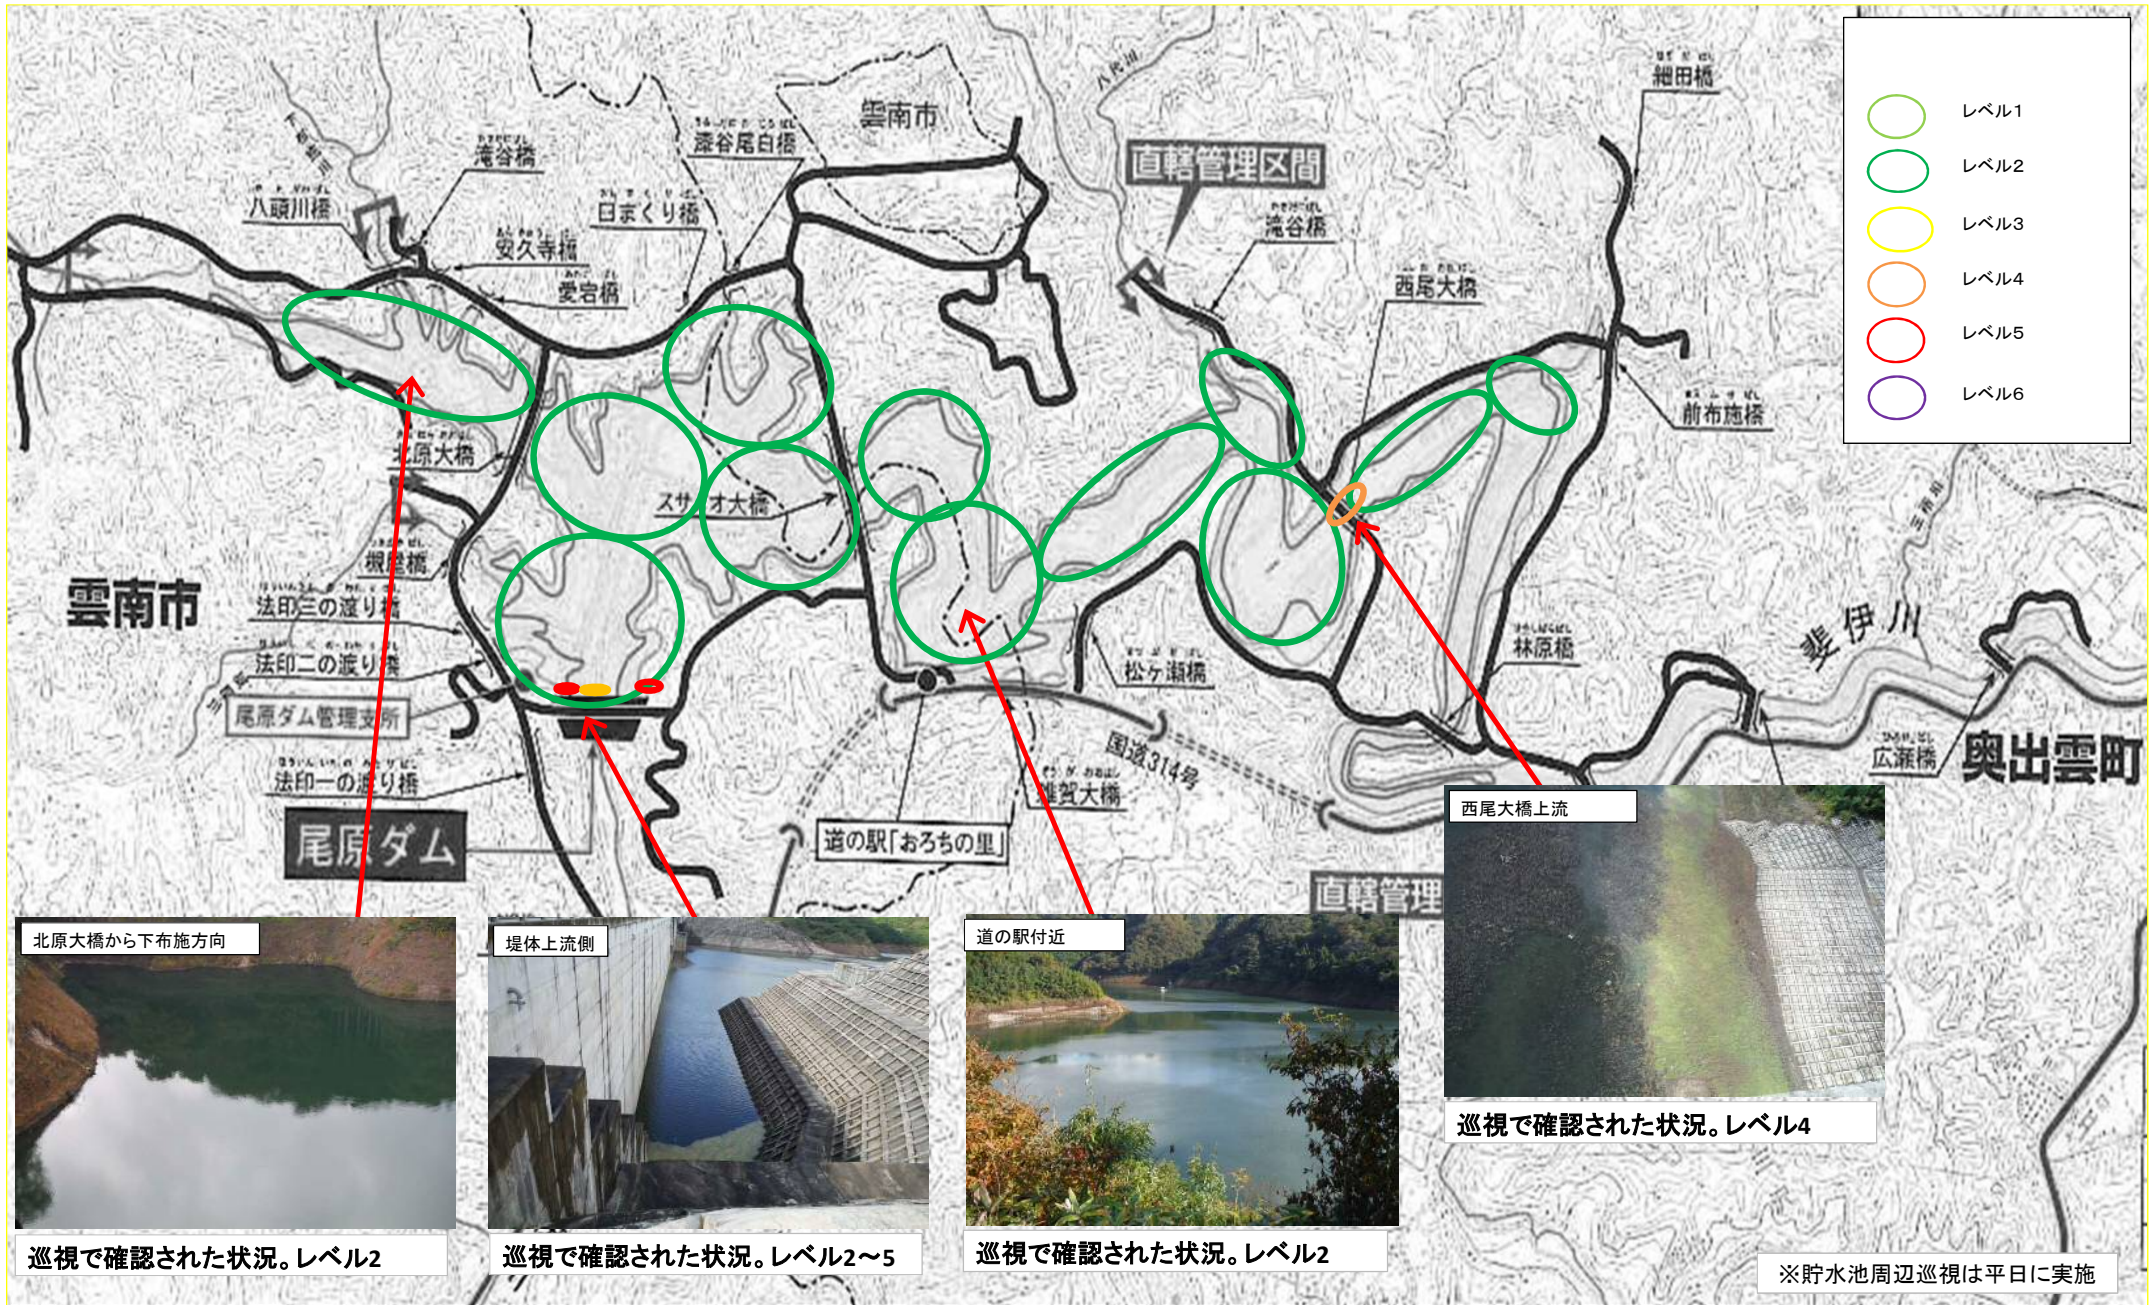

尾原ダム湖内 アオコ発生状況

平成28年11月11日 時刻 9:20~11:10

※貯水池周辺巡視は平日に実施