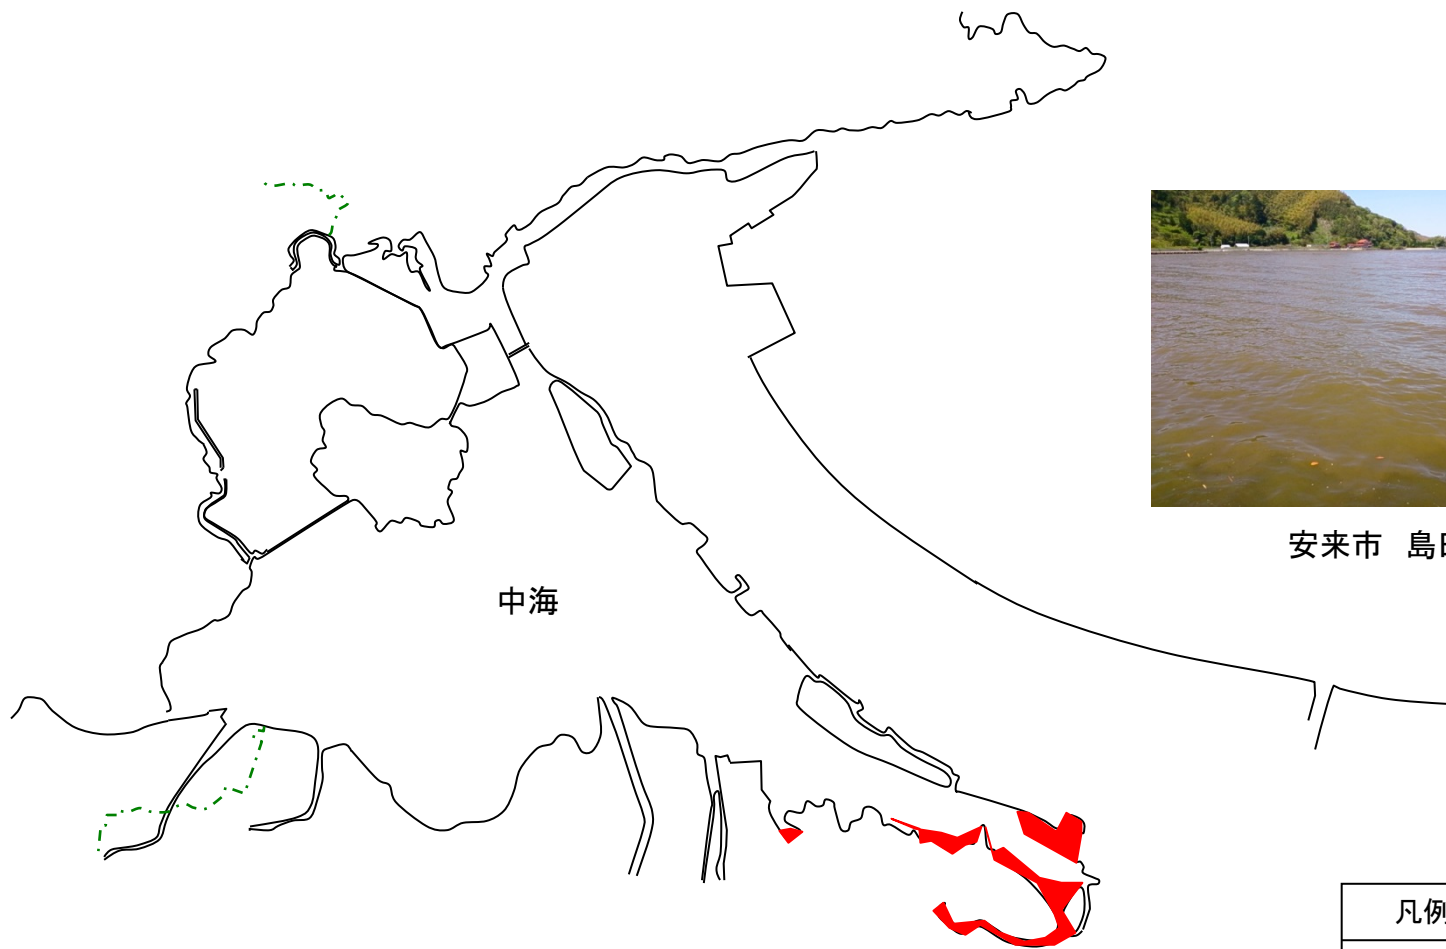

赤潮範囲図

記録日:平成29年4月28日(金)

確認者:河川巡視員

安来市 島田

凡例	
	赤潮