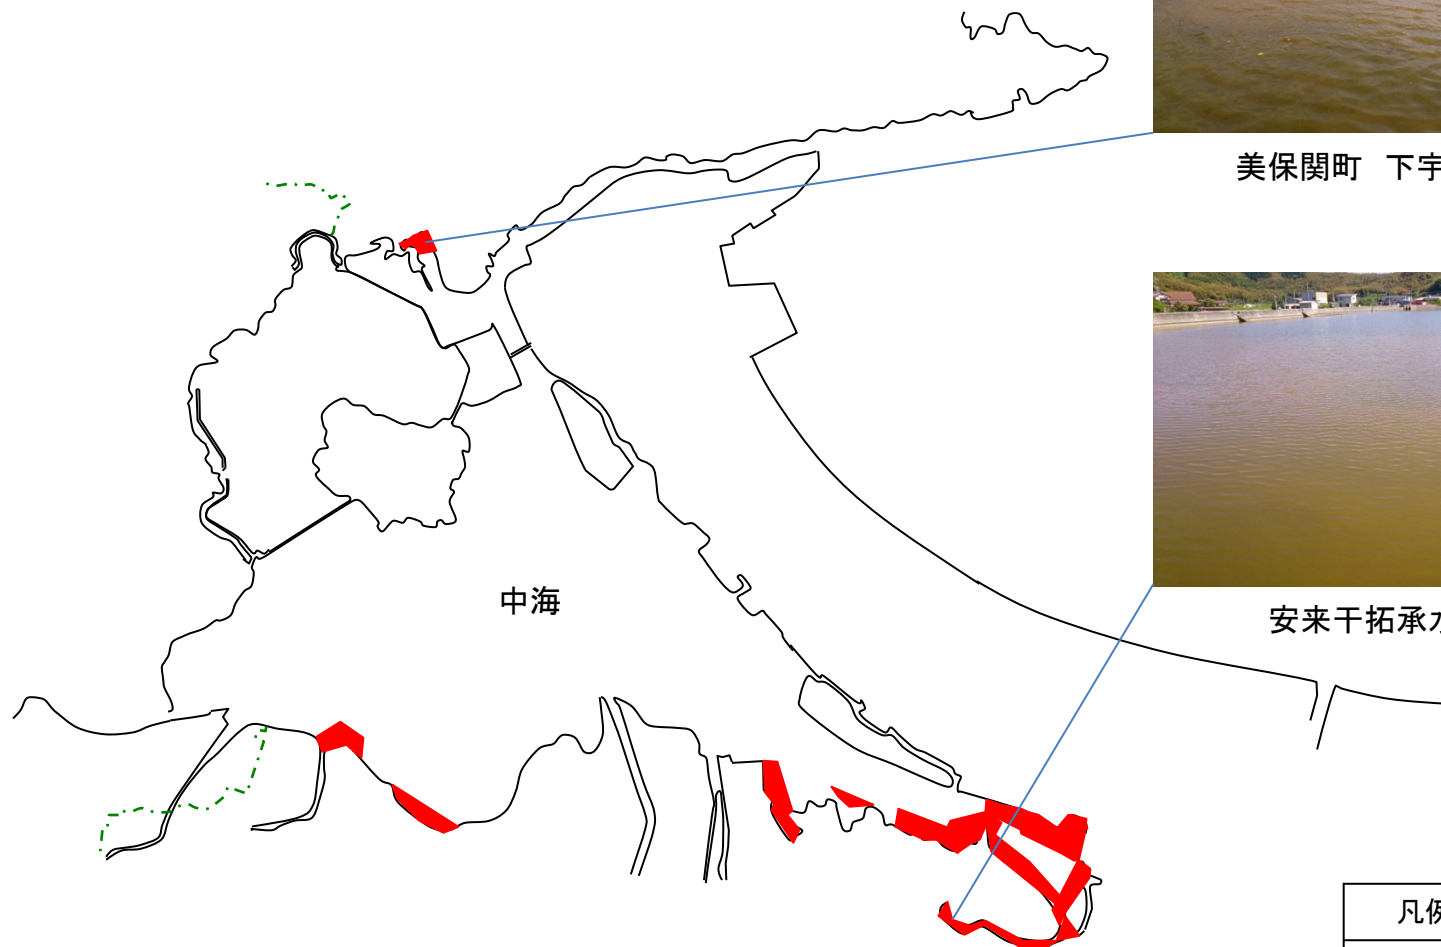

赤潮範囲図

記録日：平成29年5月2日(火)～5月10日(水)

確認者：河川巡視員

美保関町 下宇部尾

安来干拓承水路

凡例

赤潮