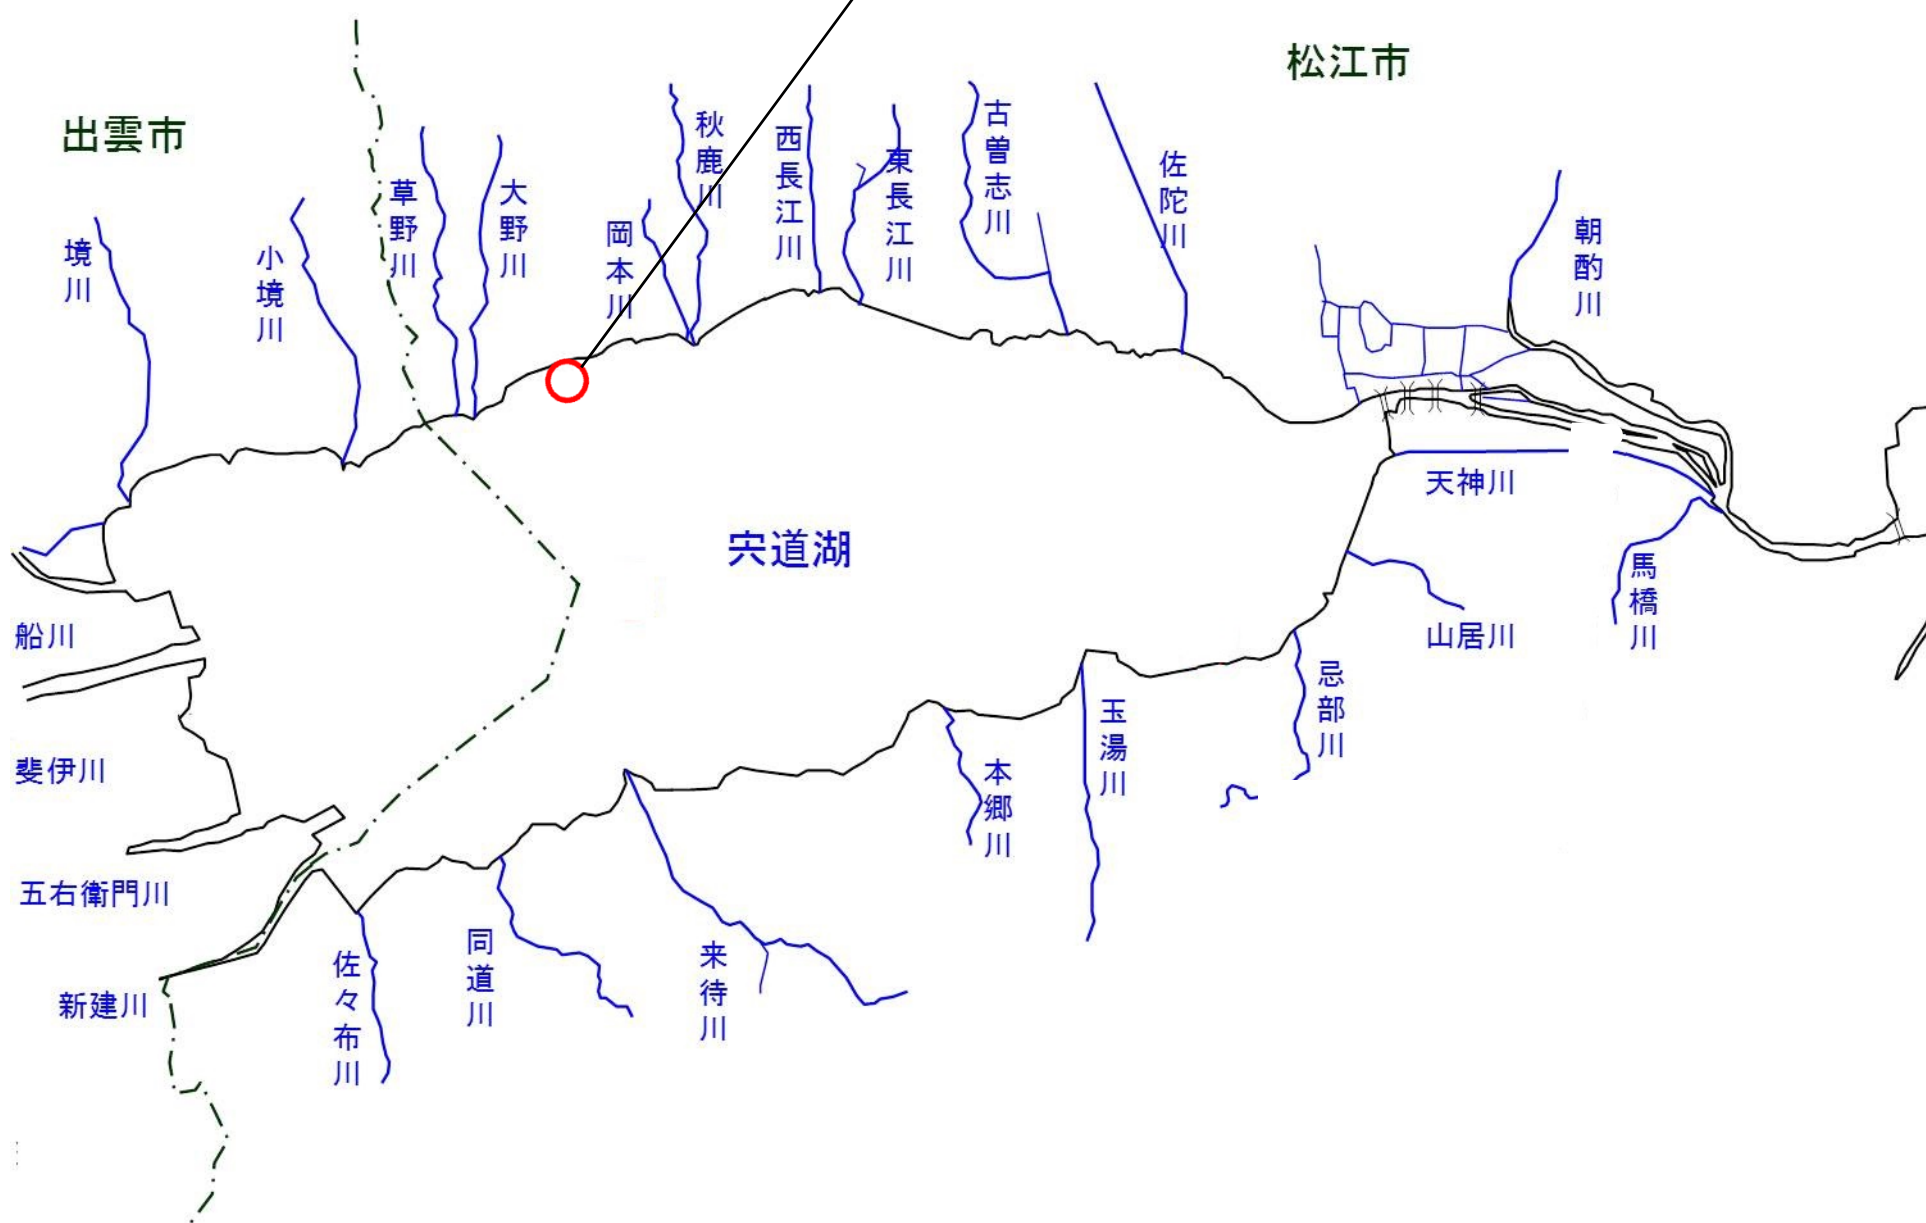

# 宍道湖 アオコ確認位置図

(平成30年7月9日)

アオコ確認箇所：松江市大垣町  
アオコレベル：レベル2  
確認日：平成30年7月9日

アオコ確認箇所:松江市大垣町  
アオコレベル :レベル2  
確認日 :平成30年7月9日