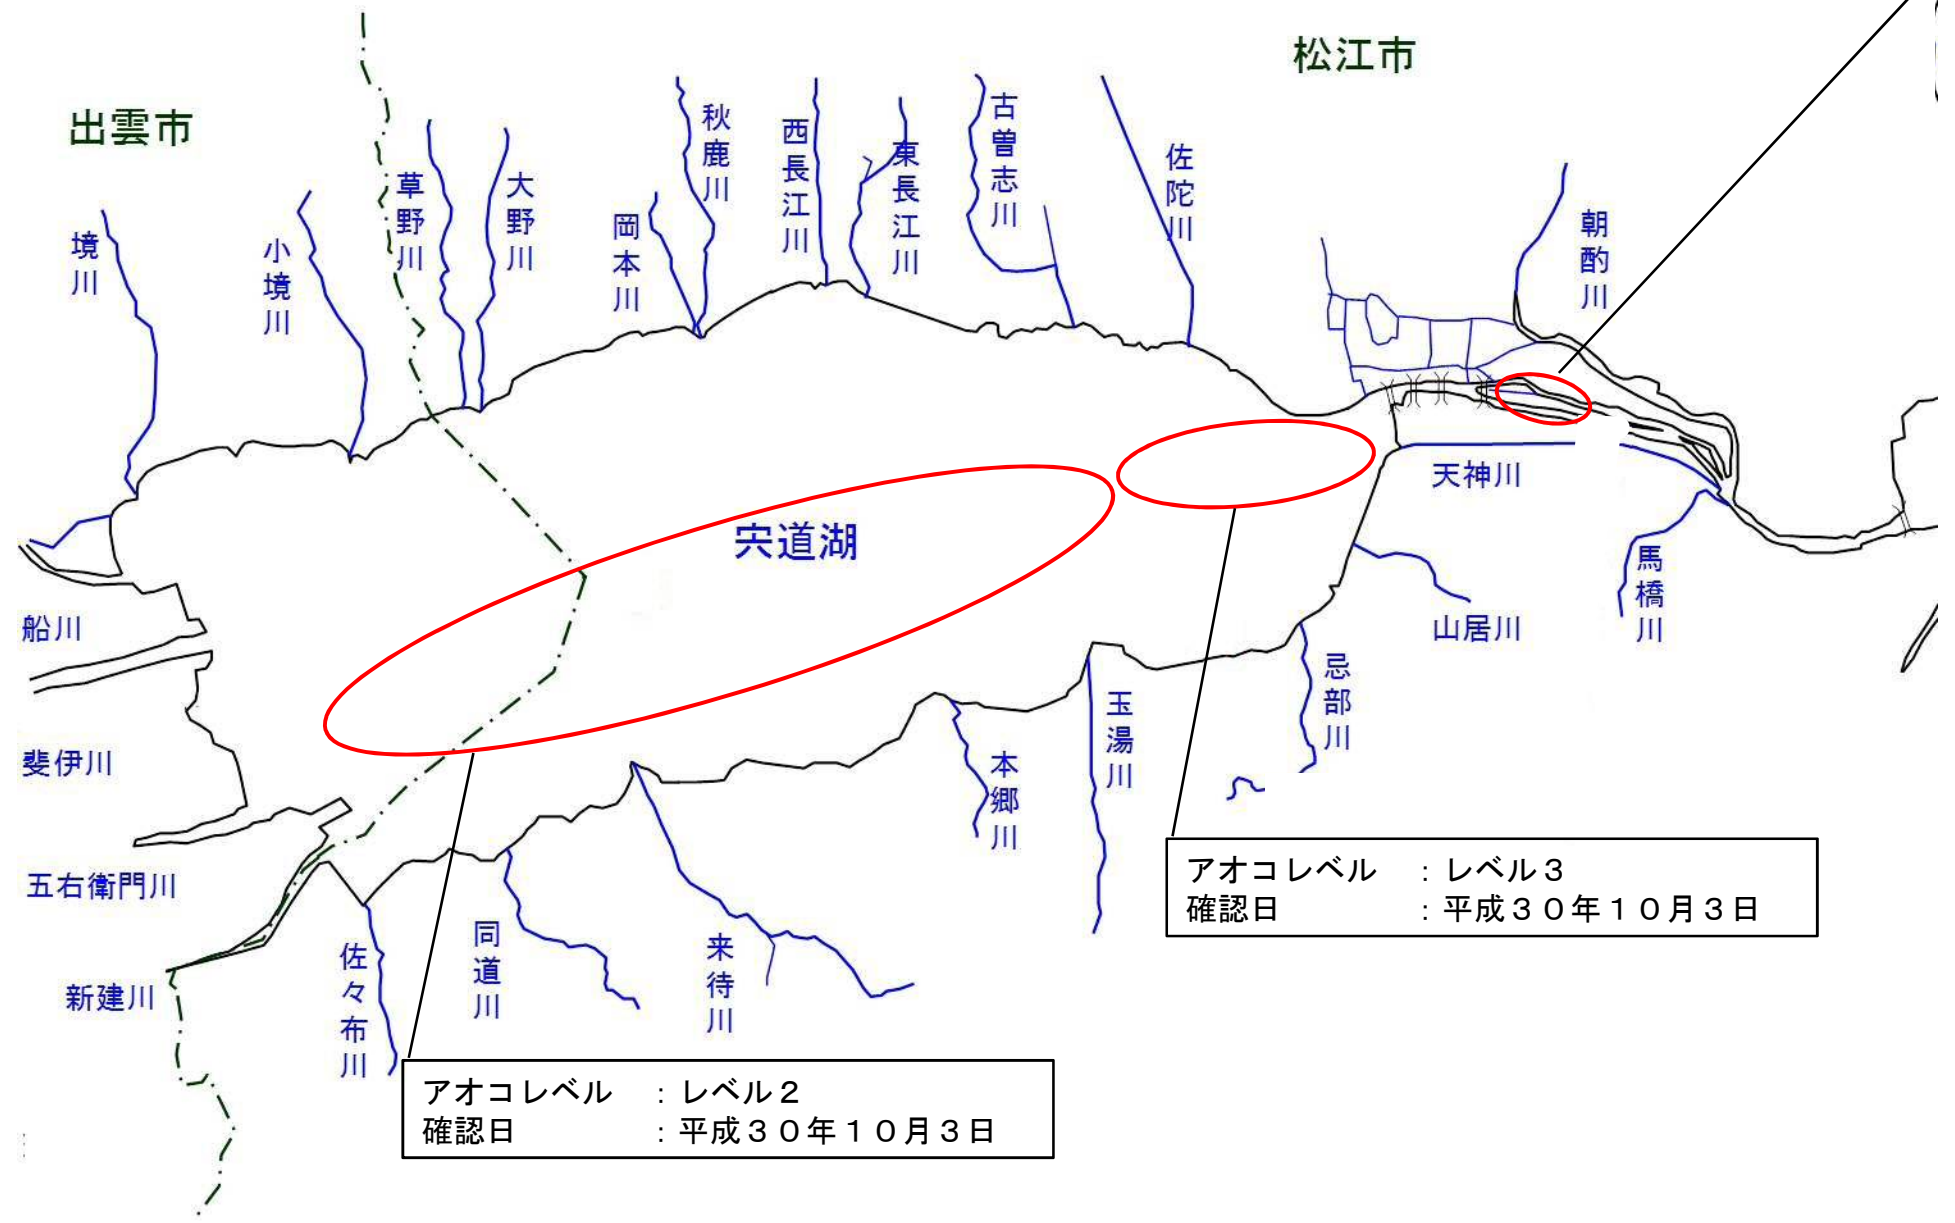

# 宍道湖 アオコ確認位置図

(平成30年10月3日)

アオコ確認箇所：松江市矢田町  
アオコレベル：レベル2  
確認日：平成30年10月3日

アオコレベル：レベル3  
確認日：平成30年10月3日

アオコレベル：レベル2  
確認日：平成30年10月3日

アオコ確認箇所: 中央湖  
アオコレベル : レベル3  
確認日 : 平成30年10月3日

# 中海 アオコ確認位置図

(平成30年10月3日)