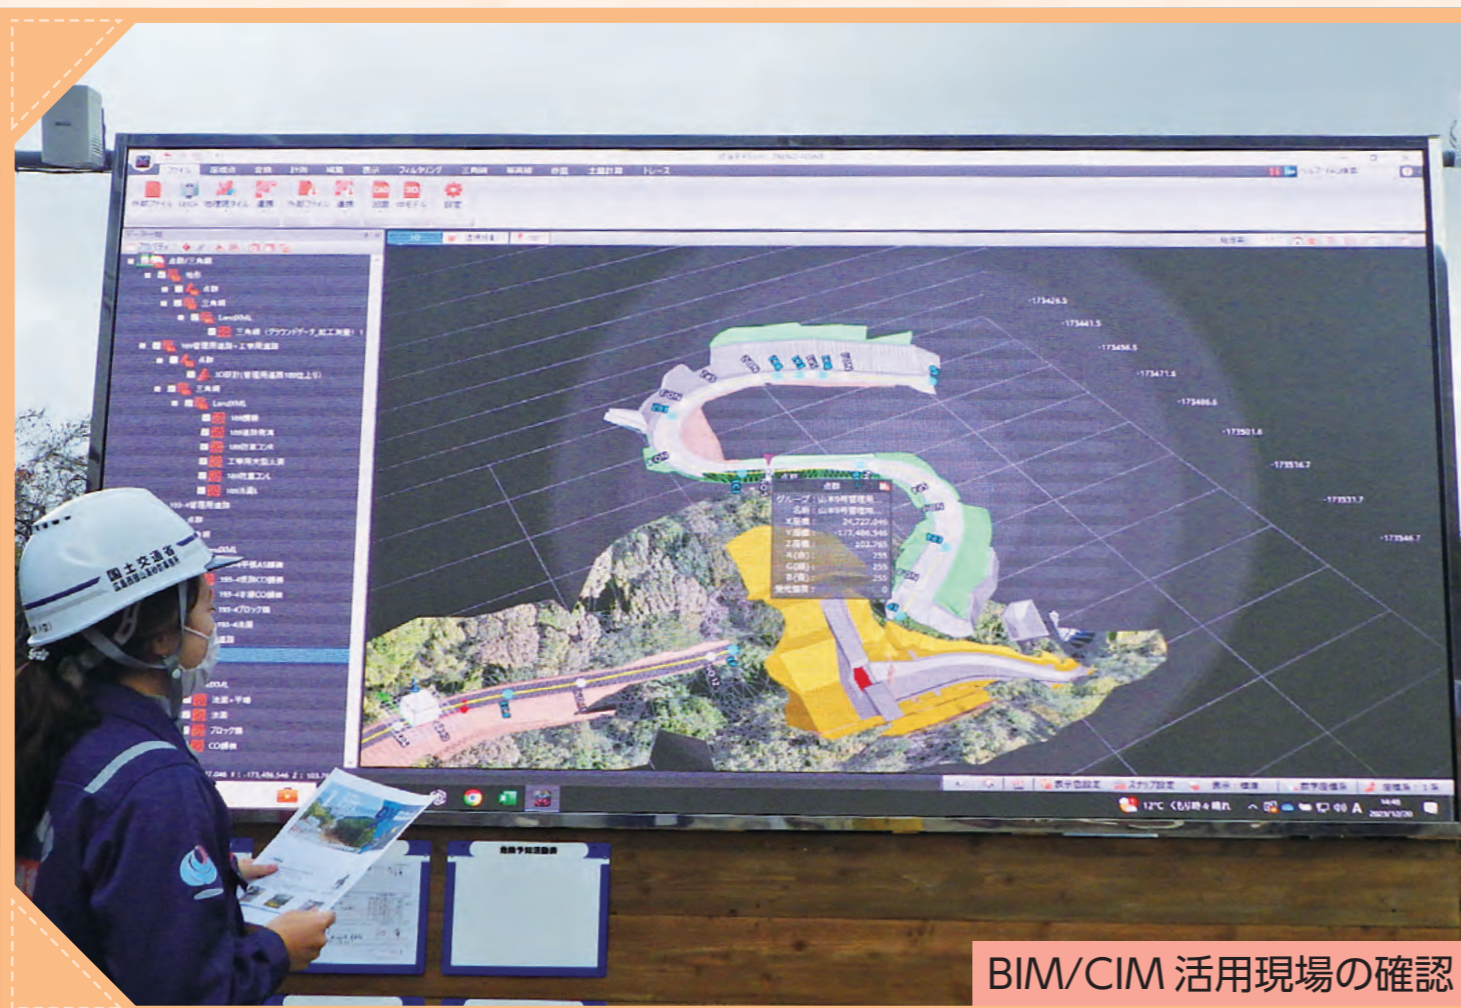

出前講座 (水生生物調査)

土石流実験装置での説明 (防災フェス)

大判川砂防堰堤 (安芸郡坂町)

工事検査 (出来形確認)

現地で溪流の点検

BIM/CIM 活用現場の確認

流域治水模型での説明

10