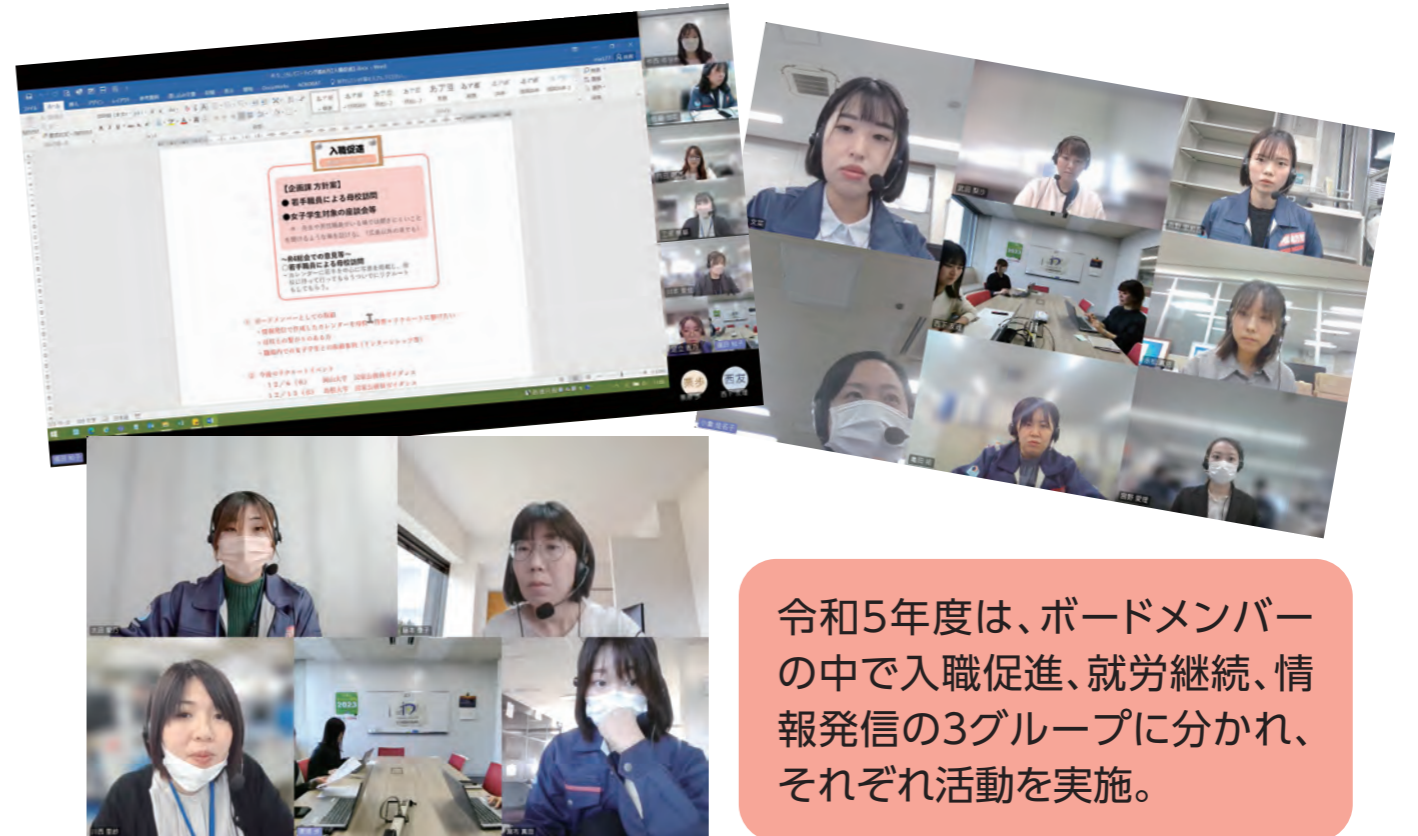

くらしで
ミーティング 

令和6年度

CALENDAR

国土を**整**え、全力で**備**える
国土交通省
中国地方整備局

Ministry of Land, Infrastructure, Transport and Tourism
Chugoku Regional Development Bureau

✿くらしでミーティングとは

国土交通省中国地方整備局では、女性の感性を活かしたよりよいインフラ整備・管理（防災・交通）及び渉外活動（広報・地域連携）を行うこと、組織の意識向上並びに女性の情報共有を行うことを目的に、平成26年6月にくらしでミーティング（以下、くらしで）を設立しました。

令和5年度は、ボードメンバーの中で入職促進、就労継続、情報発信の3グループに分かれ、それぞれ活動を実施。

くらしでは4つの柱を掲げて活動しています。

- ① 入職促進…学生へ建設業の魅力を伝える。
- ② 就労継続…結婚・育児を経ても仕事を続けられる。
- ③ 更なる活躍とスキルアップ…職員自身が仕事にやりがいを持ち続ける。
- ④ 情報発信…女性の活躍を発信する。

設立当初、くらしでのメンバーは40人以下でしたが、近年、女性技術系職員の採用人数が増えていることもあり、毎年新たなメンバーを迎え、令和5年4月時点では94人となりました。

また、くらしででは、活動の中心メンバーとなる数十名のボードメンバーを選出しており、各取り組みに活躍してくれています。

令和5年度新規採用職員研修集合写真

令和5年度入省式

先輩職員との座談会

学生への業務説明

若手技術職員発表会 (OJT)

4

April