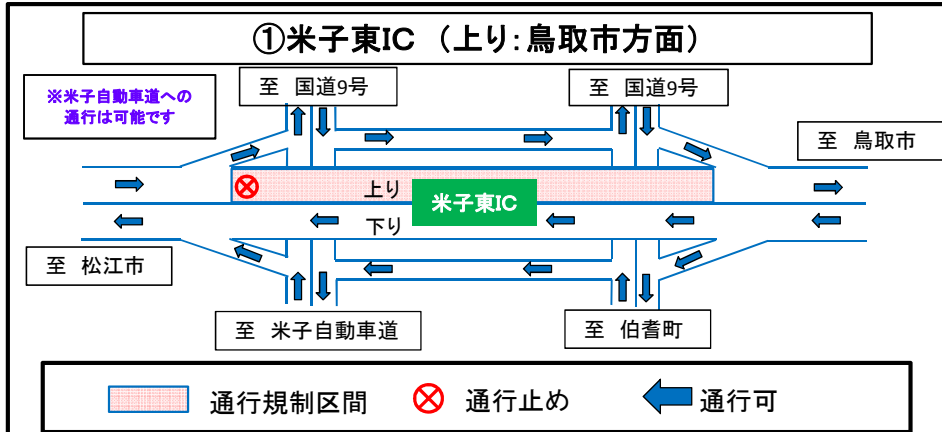

ご迷惑をおかけしますが、ご理解とご協力をお願いいたします。

記

【規制中止日時】 6月30日（火）夜間21：00～翌6：00

【路線名】 山陰道

【規制中止区間】 米子東 I C（下り線：松江市方面）

【規制中止内容】 片側通行止め規制

※今後の通行規制状況は、引き続き倉吉河川国道事務所ホームページや、道路情報表示板、現地の案内看板等にてご確認をお願いいたします。

【問い合わせ先】

国土交通省中国地方整備局 倉吉河川国道事務所

・TEL（0858）26-6221（代表）

・副所長（道路） 赤星 剛（あかほし つよし）

〈担当〉 道路管理課長 亀井 久勝（かめい ひさかつ）内線431

〈広報担当窓口〉 調査設計第二課長 小田 嘉幸（おだ よしゆき）内線451

倉吉河川国道事務所ホームページアドレス：<http://www.cgr.mlit.go.jp/kurayoshi/>

通行止め規制区間 <利用形態図・通行止め期間>

【迂回路】

鳥取市方面へは、米子東ICオランプより側道を経由して米子東ICオンランプをご利用ください。

【迂回路】

松江市方面へは、米子東ICオランプより側道を経由して米子東ICオンランプをご利用ください。

6月30日(火)
夜21:00～翌6:00
は、中止です

6・7月	【夜間】 21:00 ～ 翌6:00	通行止め規制区間	6月	29	30	1	2	3	4	5	6	7	8	9	10	11	12	13	14	15	16	17	18	19	20	21	22	23	24	25	26	27	28	29	30	31		
			月	火	水	木	金	土	日	月	火	水	木	金	土	日	月	火	水	木	金	土	日	月	火	水	木	金	土	日	月	火	水	木	金			
		①米子東IC 上り: 鳥取市方面																																				
	②米子東IC 下り: 松江市方面																																					