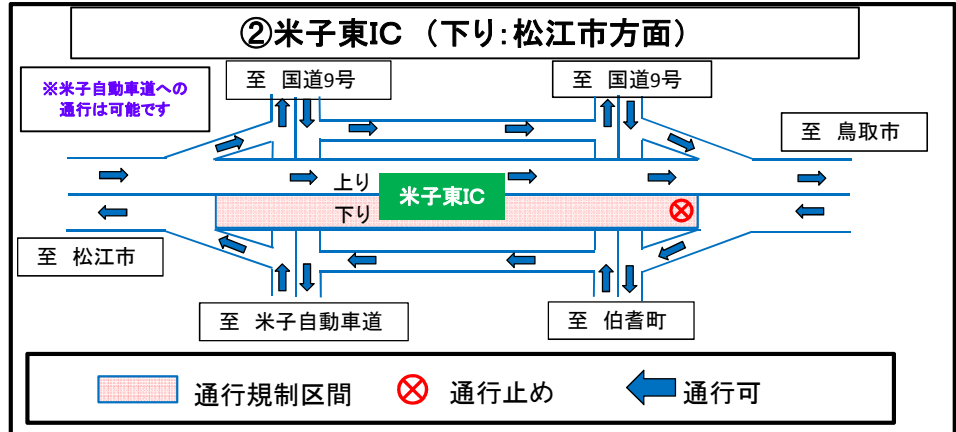

ご迷惑をおかけしますが、ご理解とご協力をお願いいたします。

記

【規制中止日時】 6月30日（火）夜間21：00～翌6：00

【路線名】 山陰道

【規制中止区間】 米子東 I C（下り線：松江市方面）

【規制中止内容】 片側通行止め規制

※今後の通行規制状況は、引き続き倉吉河川国道事務所ホームページや、道路情報表示板、現地の案内看板等にてご確認をお願いいたします。

【問い合わせ先】

国土交通省中国地方整備局 倉吉河川国道事務所

・TEL（0858）26-6221（代表）

・副所長（道路） 赤星 剛（あかほし つよし）

〈担当〉 道路管理課長 亀井 久勝（かめい ひさかつ）内線431

〈広報担当窓口〉 調査設計第二課長 小田 嘉幸（おだ よしゆき）内線451

倉吉河川国道事務所ホームページアドレス：<http://www.cgr.mlit.go.jp/kurayoshi/>

通行止め規制区間 <利用形態図・通行止め期間>

【迂回路】

鳥取市方面へは、米子東ICオランプより側道を経由して米子東ICオンランプをご利用ください。

【迂回路】

松江市方面へは、米子東ICオランプより側道を経由して米子東ICオンランプをご利用ください。

6月30日(火)
夜21:00～翌6:00
は、中止です

6・7月	【夜間】 21:00 ～ 翌6:00	通行止め規制区間	6月	29	30	1	2	3	4	5	6	7	8	9	10	11	12	13	14	15	16	17	18	19	20	21	22	23	24	25	26	27	28	29	30	31		
			月	火	水	木	金	土	日	月	火	水	木	金	土	日	月	火	水	木	金	土	日	月	火	水	木	金	土	日	月	火	水	木	金			
		①米子東IC 上り: 鳥取市方面																																				
	②米子東IC 下り: 松江市方面																																					