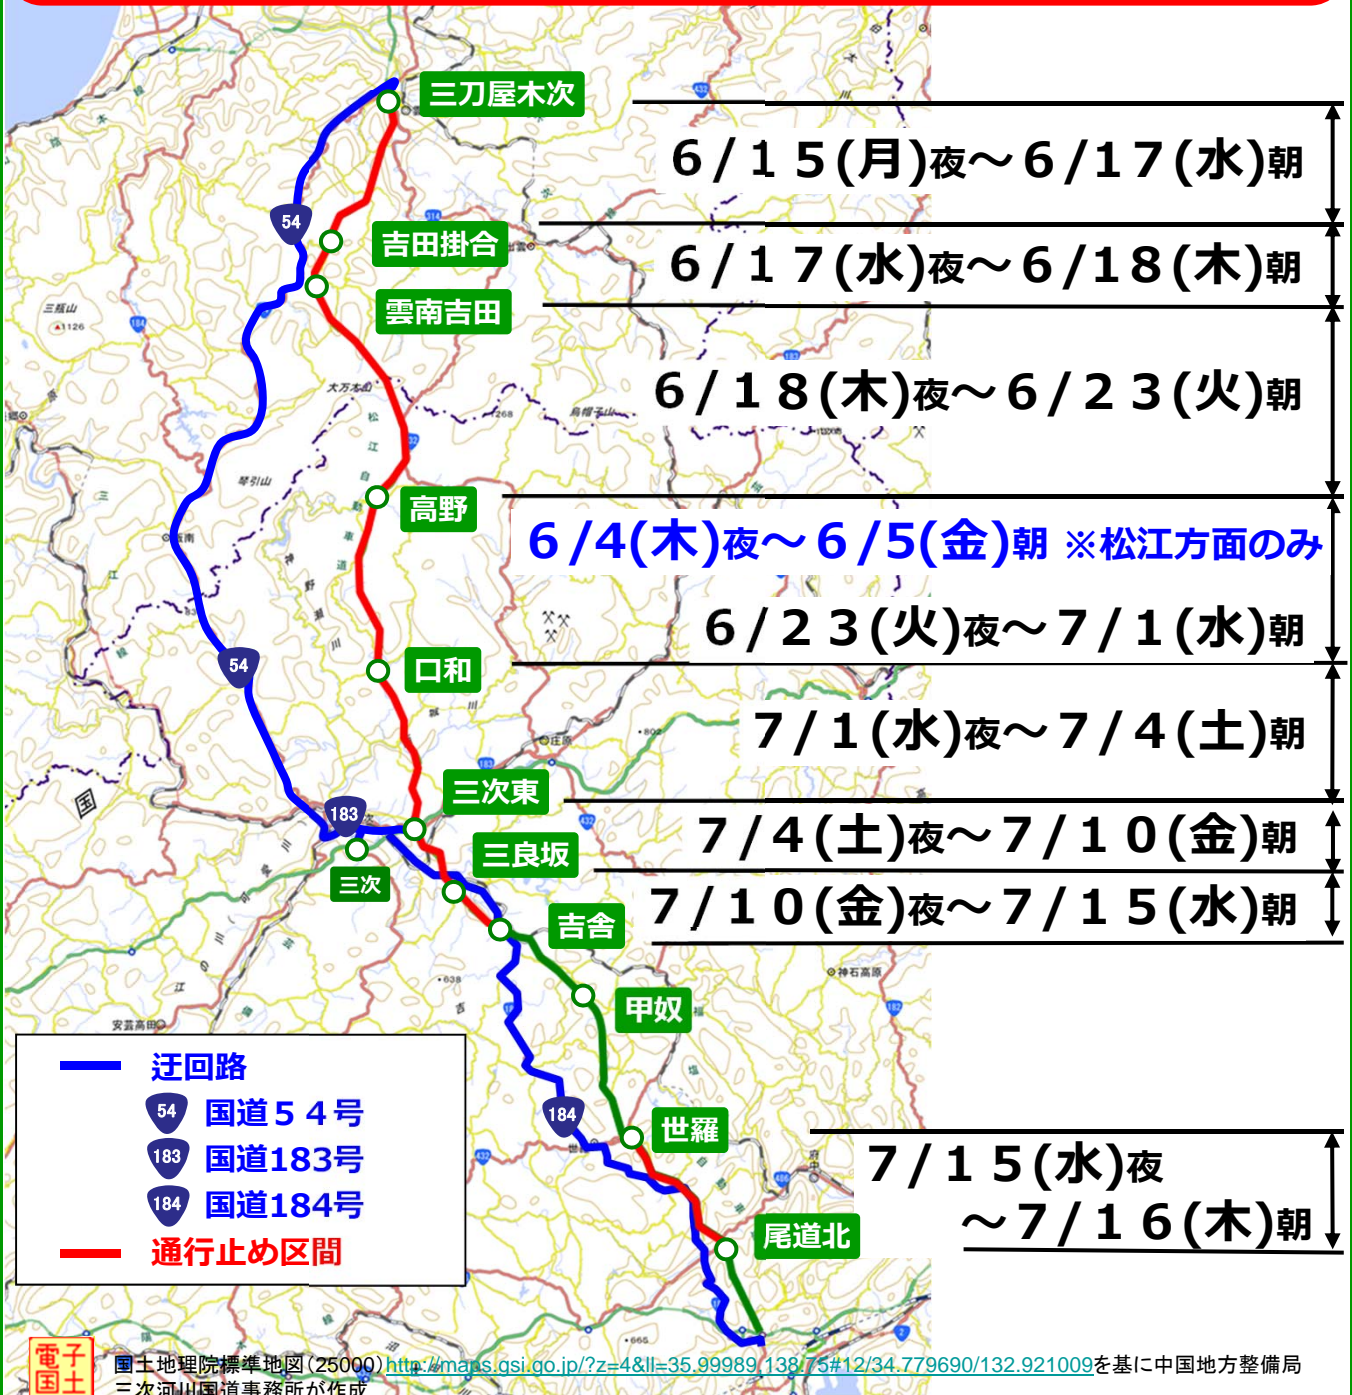

## 夜間通行止めの お知らせ

中国横断自動車道尾道松江線（松江自動車道・尾道自動車道）において、**集中工事**（安全施設補修、側溝清掃、付属施設点検等）のため、夜間の通行止め規制を行いますのでお知らせします。ご迷惑をおかけしますが、ご理解とご協力をお願いします。

**【期間】** ※日曜日・祝日の夜間を除く

6 / 4(木)夜~6 / 5(金)朝 （松江方面のみ）

夜 2 2 時 3 0 分から翌朝 4 時 3 0 分まで

6 / 15(月)夜~7 / 19(日)朝（上下線）

毎夜 2 1 時から翌朝 6 時まで

**【区間】** ※規制日毎に区間が異なります

規制区間	6月											7月																																							
	4木	5金	6土	7日	...	14日	15月	16火	17水	18木	19金	20土	21日	22月	23火	24水	25木	26金	27土	28日	29月	30火	1水	2木	3金	4土	5日	6月	7火	8水	9木	10金	11土	12日	13月	14火	15水	16木	17金	18土	19日										
三刀屋木次																																																			
吉田掛合																																																			
雲南吉田																																																			
高野																																																			
口和																																																			
三次東																																																			
三良坂																																																			
吉舎																																																			
甲奴																																																			
世羅																																																			
尾道北																																																			
尾道JCT																																																			

**【迂回】 国道54号、183号、184号をご利用下さい。**

# 中国やまなみ街道 夜間通行止め

【松江方面】

6/4(木)夜～5(金)朝 夜22時半から翌朝4時半まで

【上下線】

6/15(月)夜～7/19(日)朝 毎夜21時から翌朝6時まで  
(日曜日、祝日の夜間を除く)

国土院標準地図 (25000) <http://maps.gsi.go.jp/?z=4&ll=35.99989,138.75#12/34.779690/132.921009> を基に中国地方整備局 三次河川国道事務所が作成