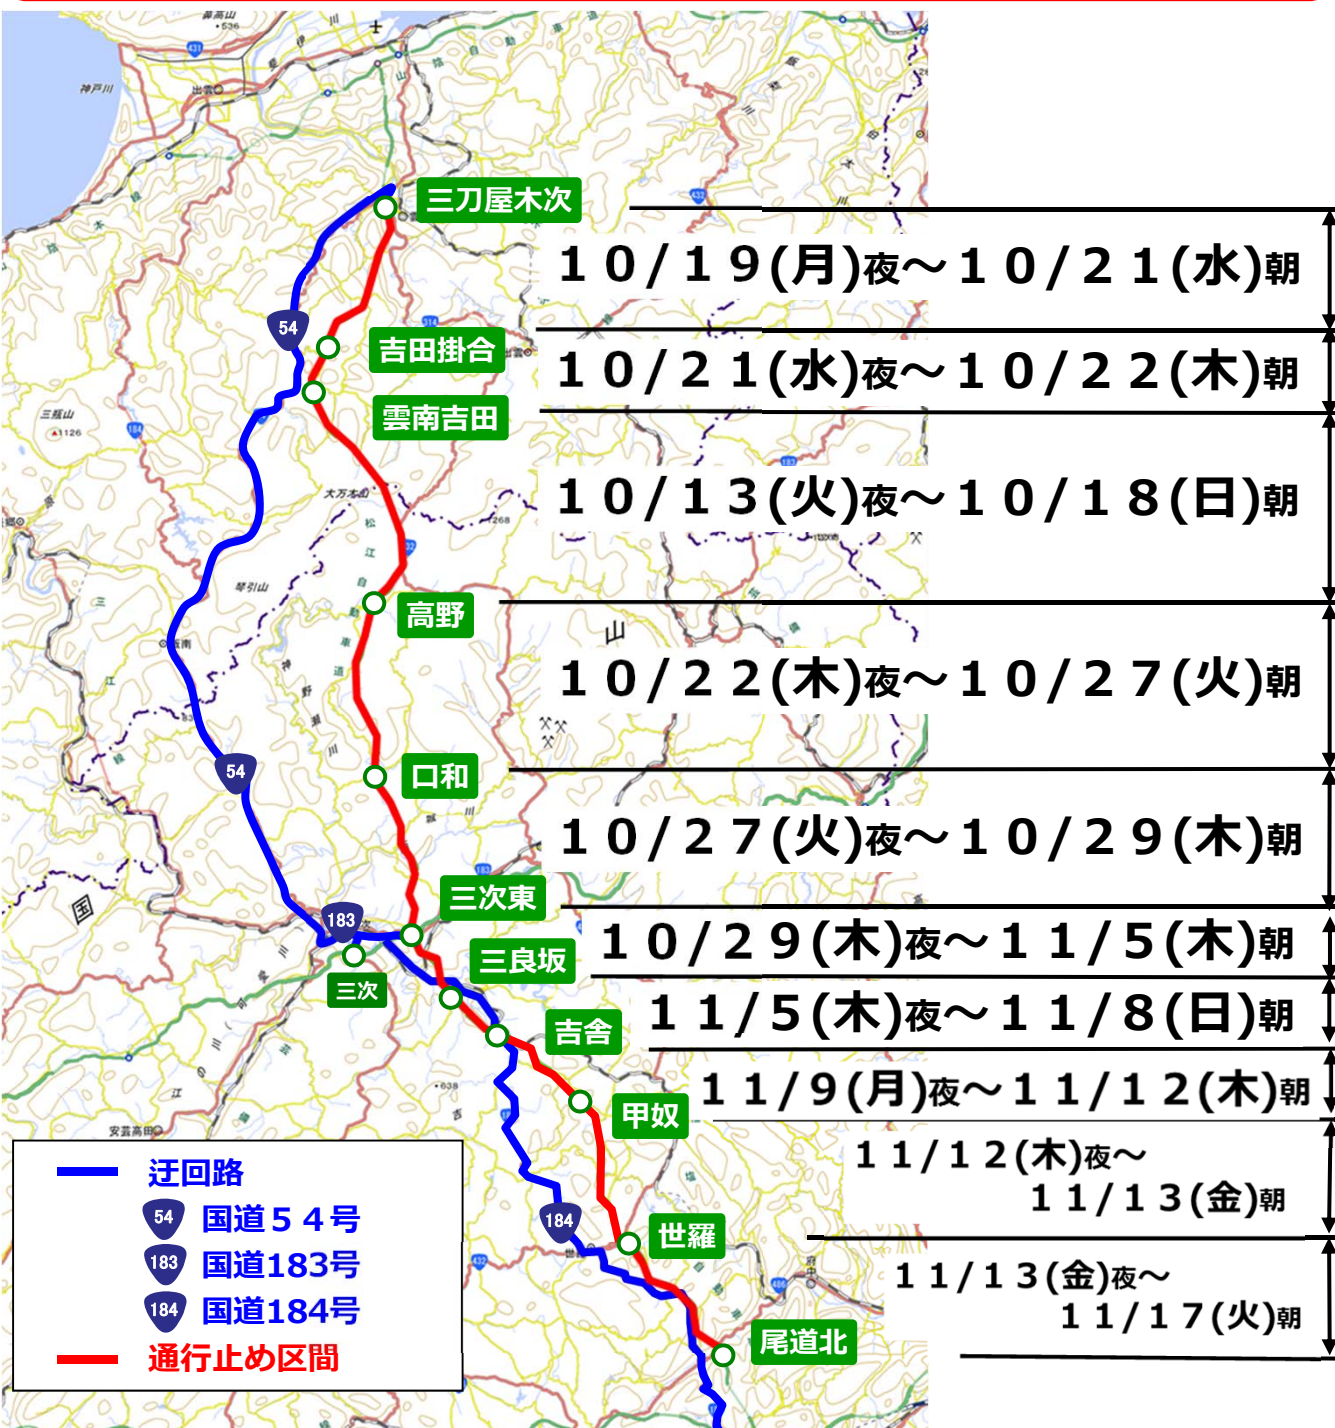

**中国やまなみ街道 夜間通行止め (上下線)**  
**10/13(火)夜~11/22(日)朝 (日曜日、祝日の夜間を除く)**  
**毎夜21時から翌朝6時まで**

電子国土 国土地理院標準地図(25000) <http://maps.gsi.go.jp/?z=4&ll=35.99989,138.75#12/34.779690/132.921009>を基に中国地方整備局 三次河川国道事務所が作成

※荒天等により中止した場合、予備日(11/17(火)~21(土)の夜間)に実施します。  
 ※通行止めのIC間以外の通行は可能です。各ICの交通誘導により通行して下さい。  
 ※島根・広島両県を跨ぐ移動は国道54号へ迂回して下さい。(10/13(火)夜~29(木)朝)  
 ※最新の情報は、ホームページでご覧いただけます。

<http://www.cgr.mlit.go.jp/miyoshi/>