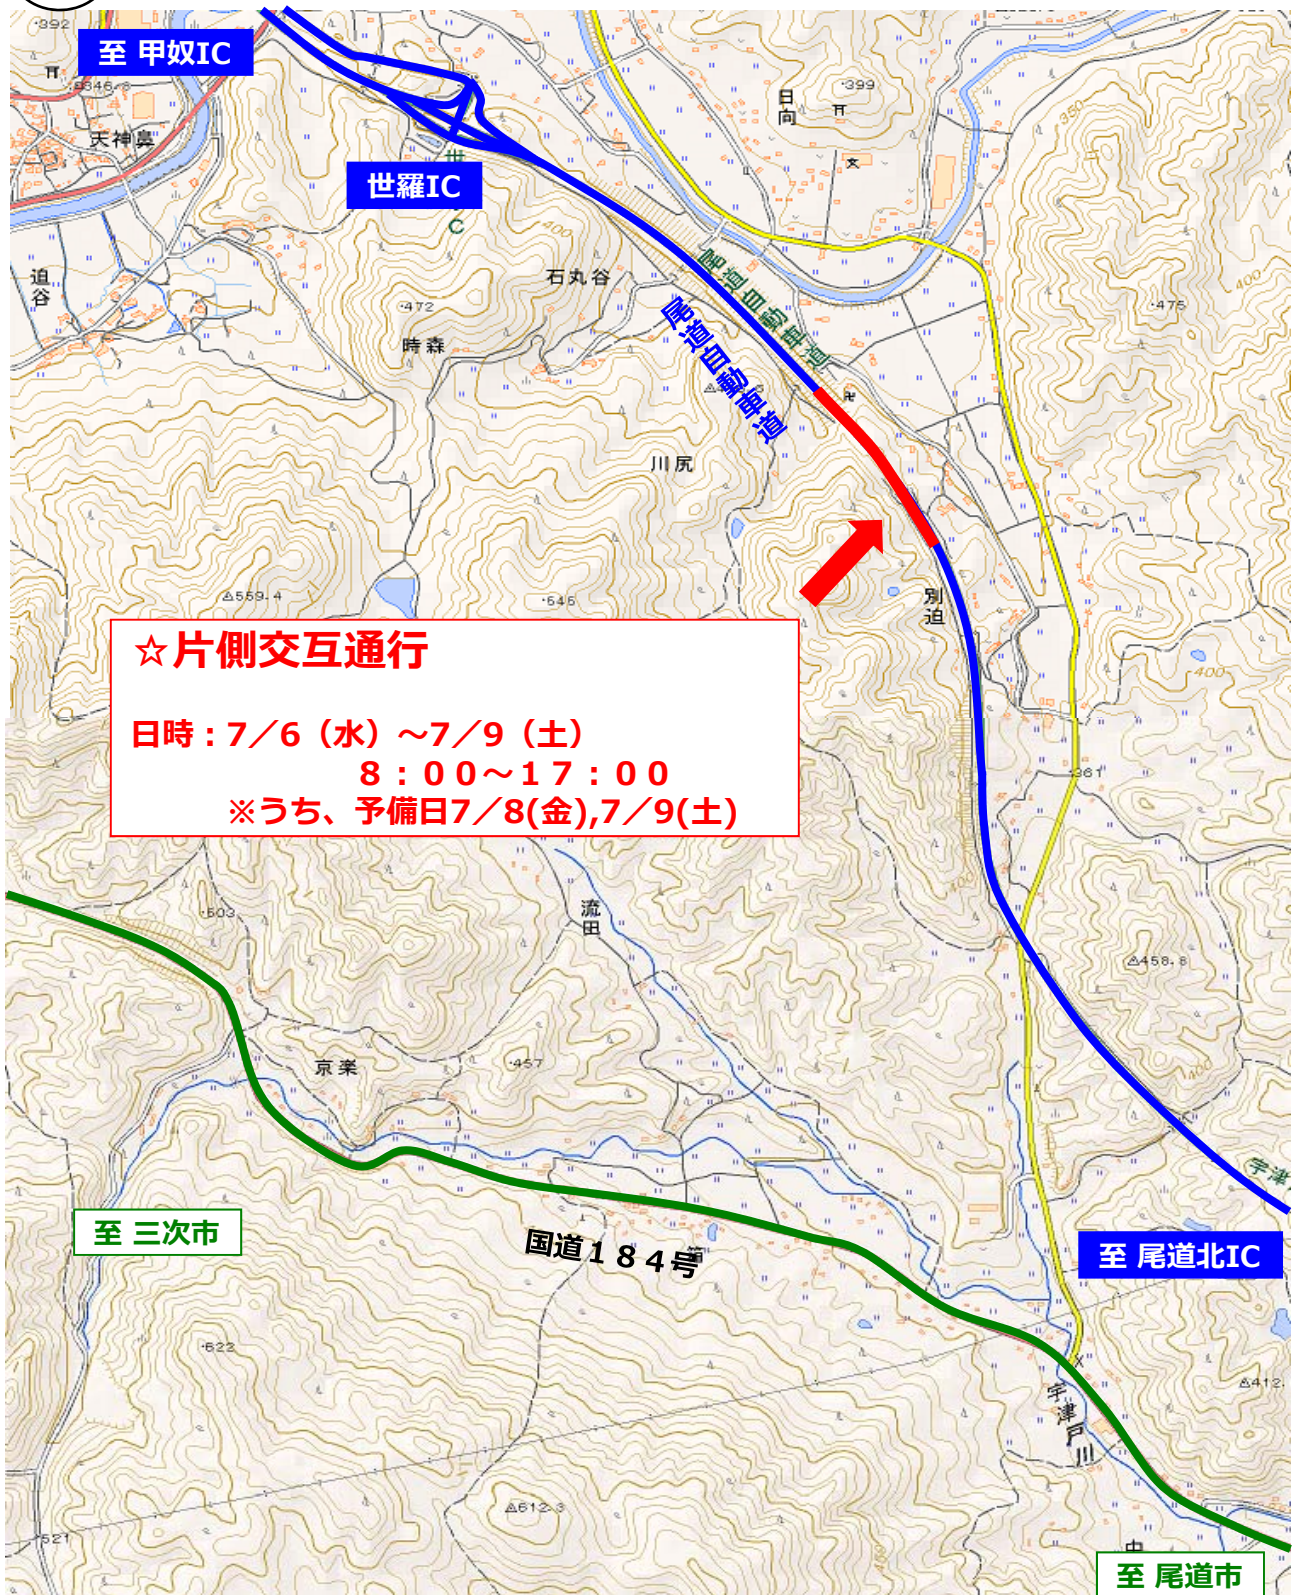

拡大図

☆片側交互通行
日時：7/6 (水) ~7/9 (土)
8:00~17:00
※うち、予備日7/8(金),7/9(土)

- 片側交互通行
- 尾道自動車道
- 国道184号