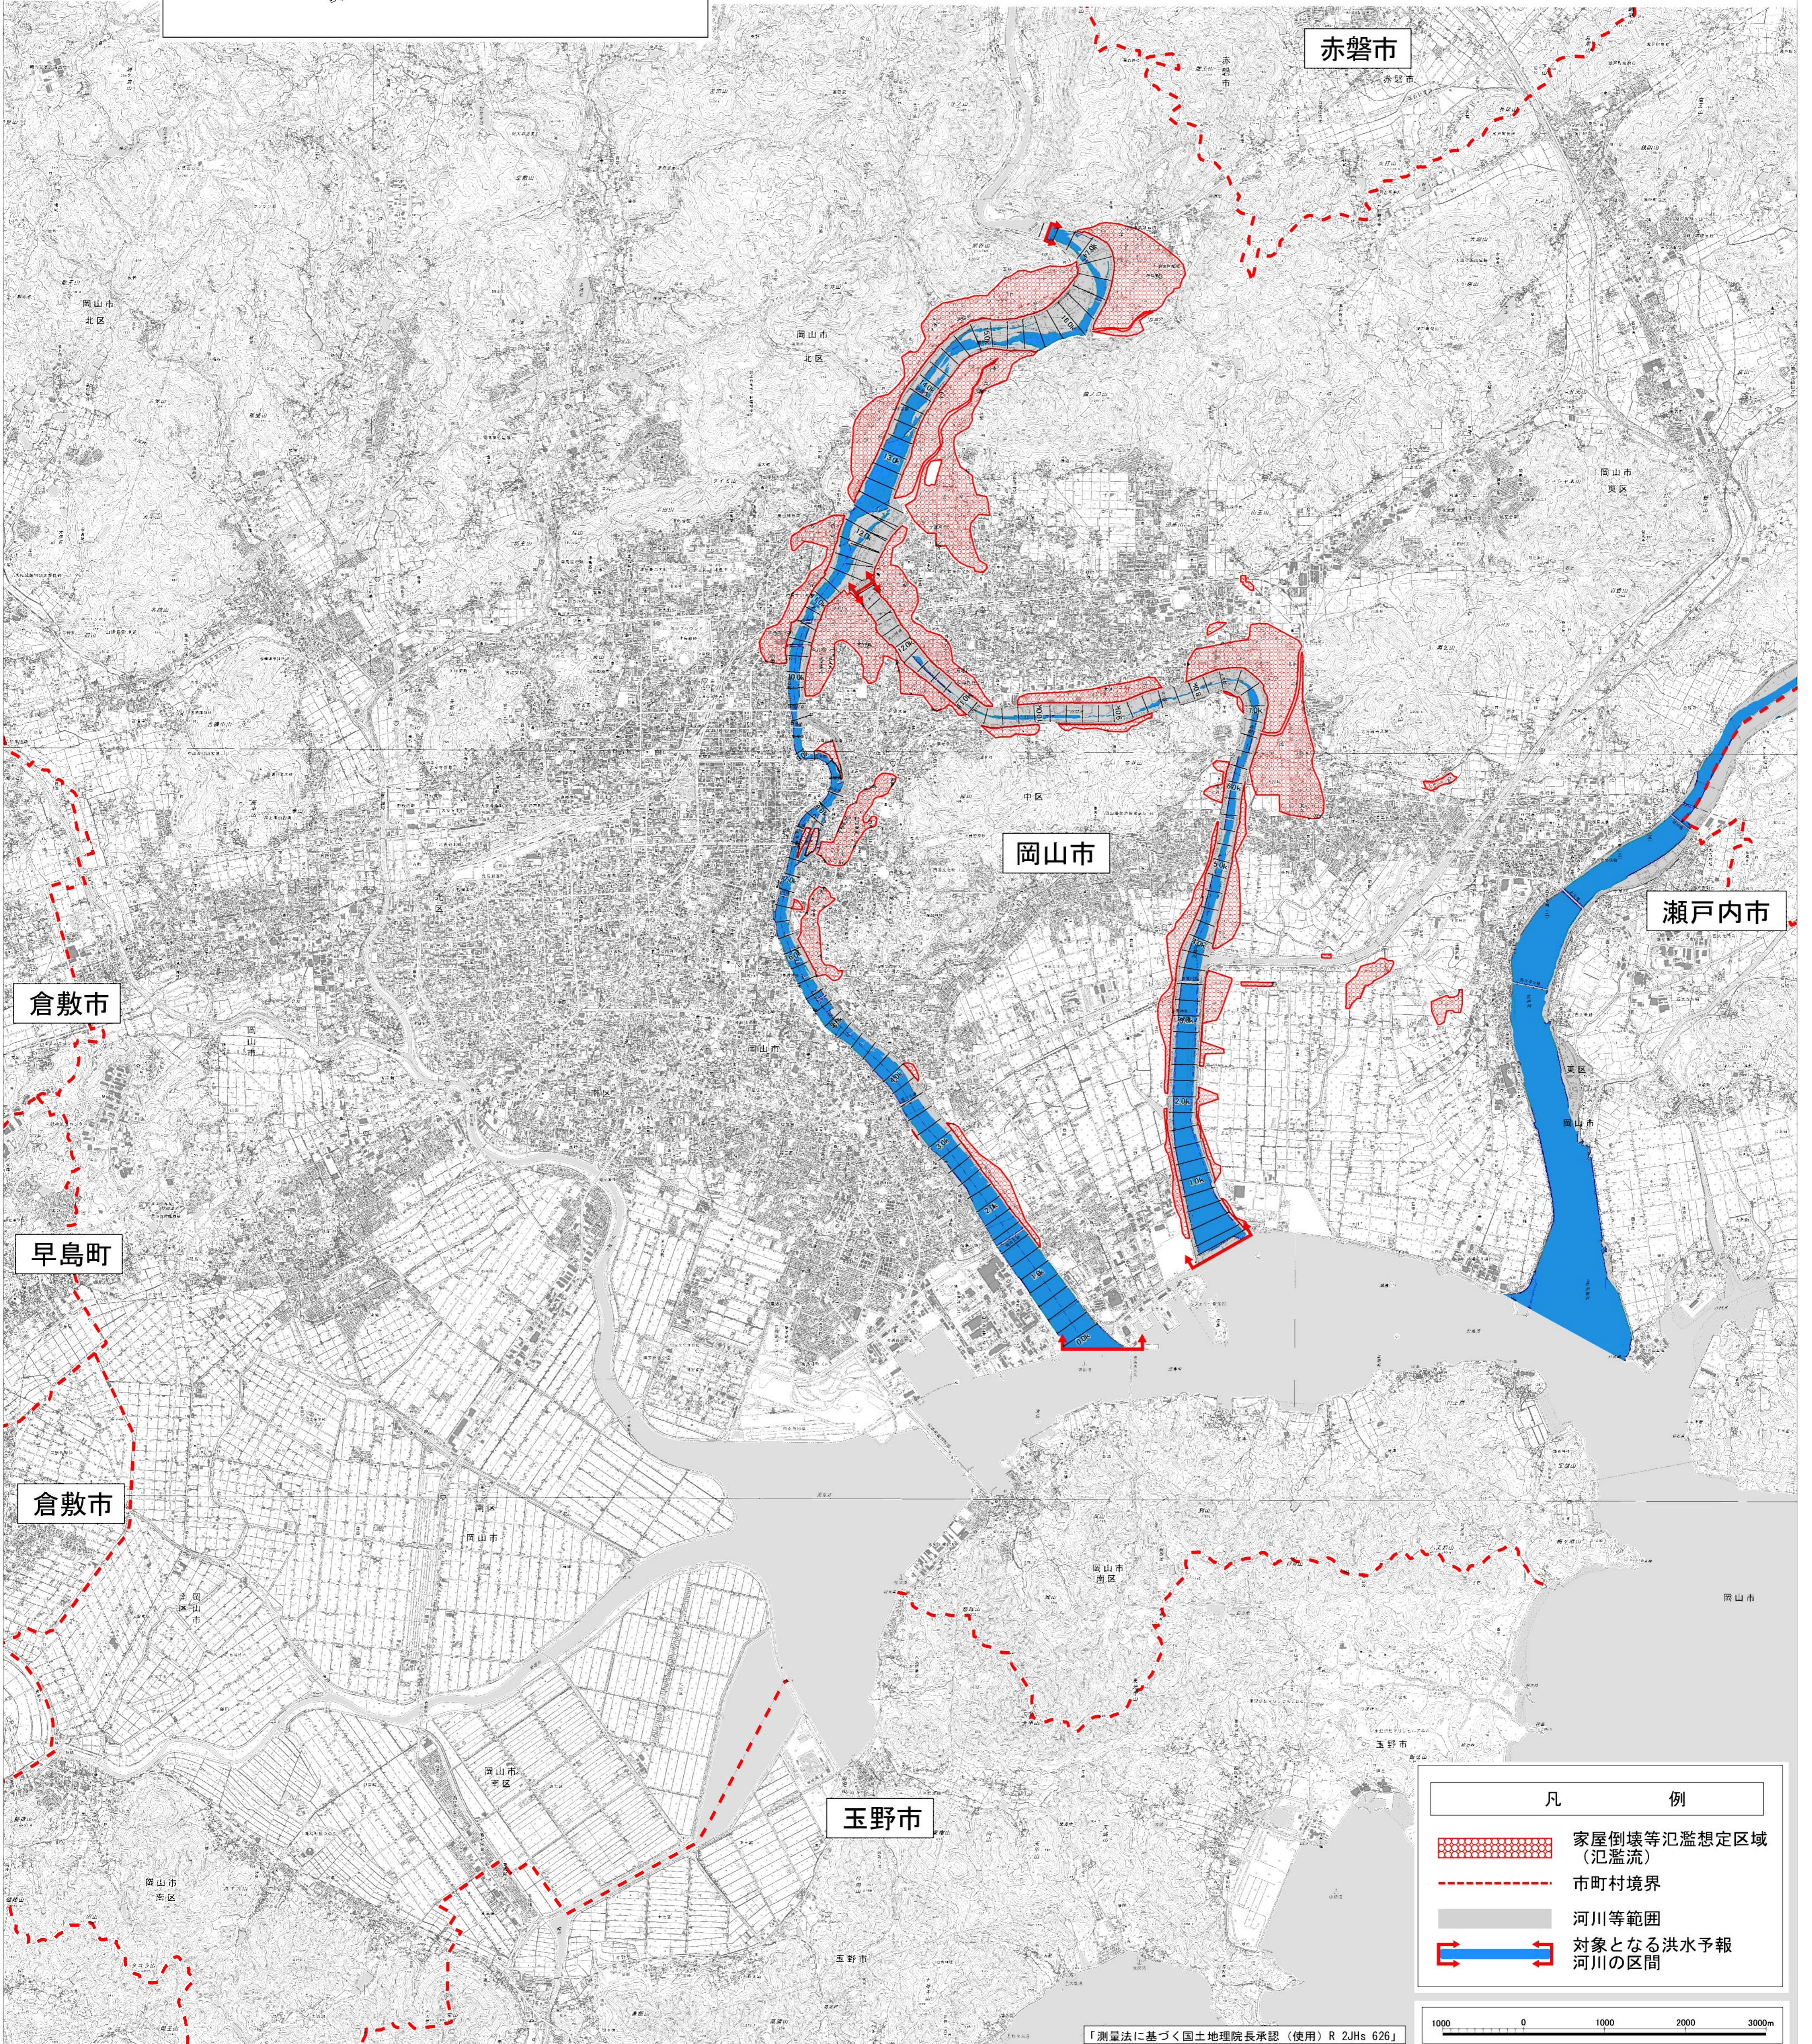

# 旭川水系旭川・百間川 洪水浸水想定区域図 (家屋倒壊等氾濫想定区域 (氾濫流)) (総括版)

凡 例	
	家屋倒壊等氾濫想定区域 (氾濫流)
	市町村境界
	河川等範囲 対象となる洪水予報 河川の区間