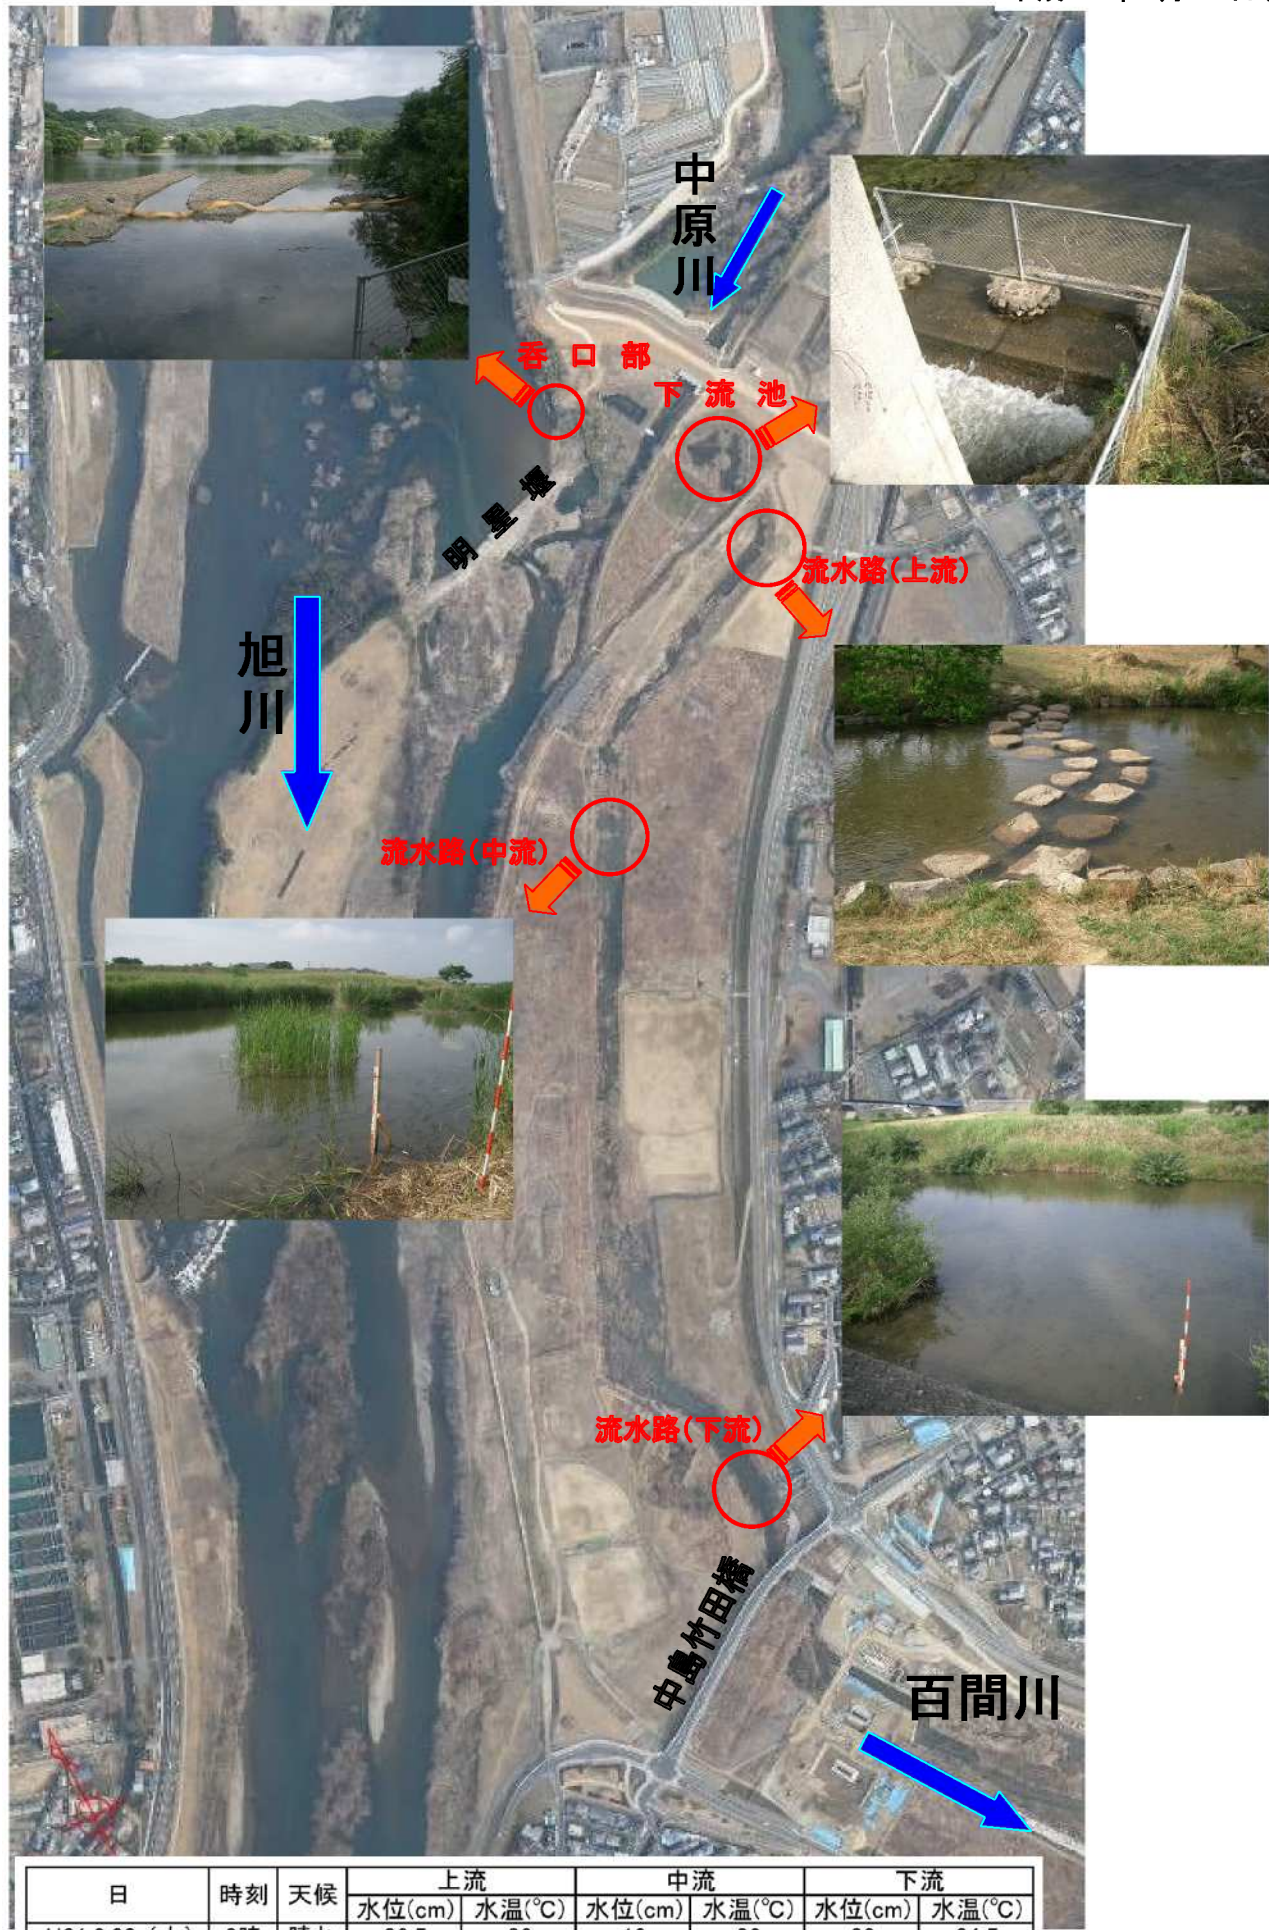

百間川分流部(百間川浄化用水導入施設～中島竹田橋付近)現地モニタリング 平成21年6月20日(土)

| 日 | 時刻 | 天候 | 上流 | | 中流 | | 下流 | |
|--------------|----|----|--------|--------|--------|--------|--------|--------|
| | | | 水位(cm) | 水温(°C) | 水位(cm) | 水温(°C) | 水位(cm) | 水温(°C) |
| H21.6.20 (土) | 8時 | 晴れ | 26.5 | 26 | 19 | 26 | 33 | 24.5 |