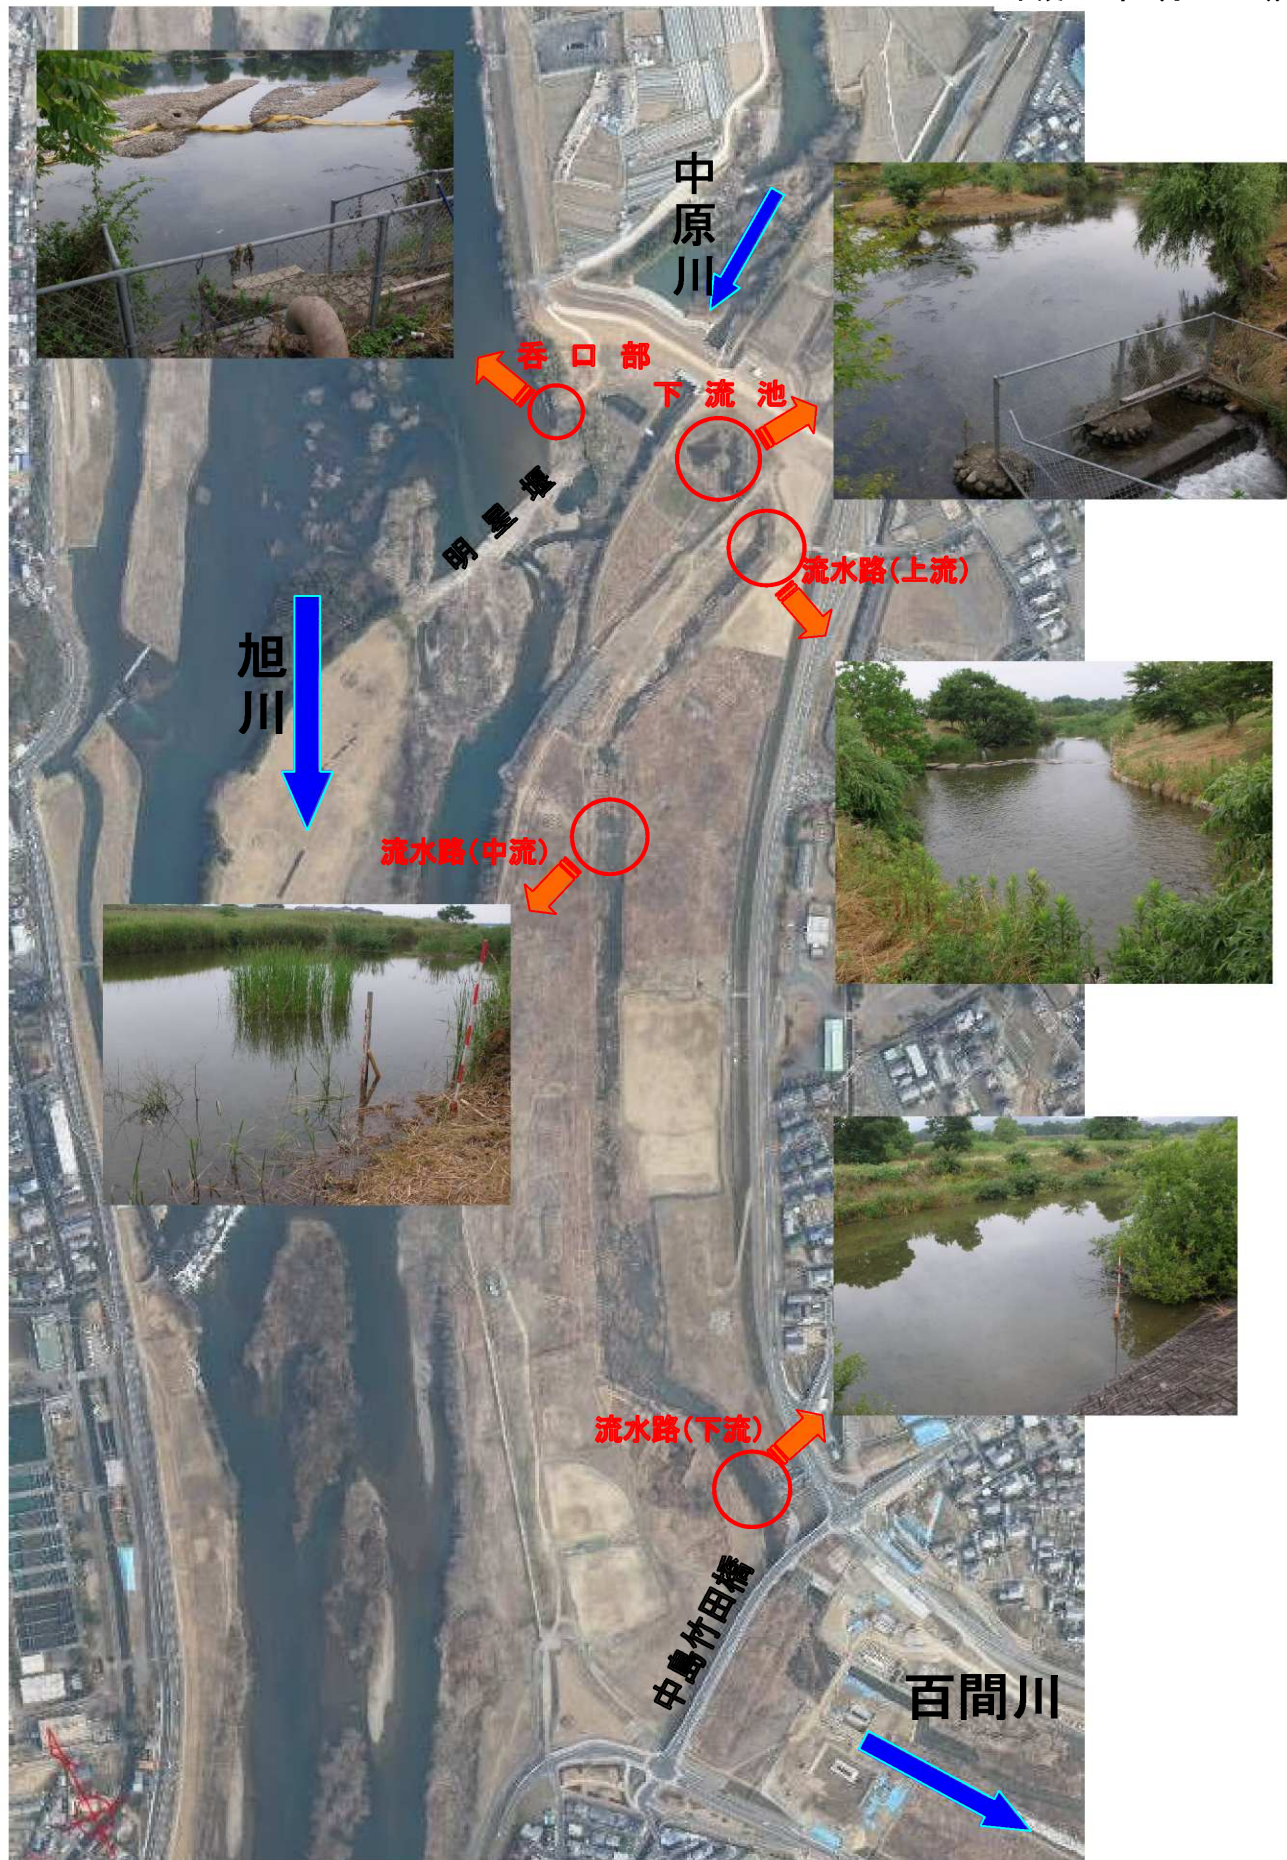

百間川分流部(百間川浄化用水導入施設～中島竹田橋付近)現地モニタリング 平成21年6月22日(月)

日	時刻	天候	上流		中流		下流	
			水位(cm)	水温(°C)	水位(cm)	水温(°C)	水位(cm)	水温(°C)
H21.6.22 (月)	11時	くもり	28	26.5	21	26.5	36.5	26