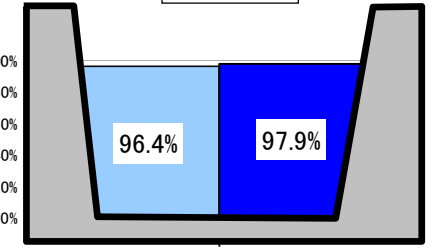

高梁川水系のダム貯水率 2021年5月6日現在（速報）

凡例

現在貯水率
平年貯水率

平年貯水率
H23～R2年の平均貯水率

高瀬川ダム

三室川ダム

河本ダム

6ダム合計

千屋ダム

小阪部川ダム

新成羽川ダム