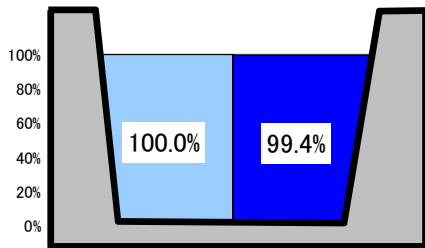

高梁川水系のダム貯水率 2021年5月6日現在（速報）

凡例

現在貯水率
平年貯水率

平年貯水率
H23～R2年の平均貯水率

高瀬川ダム