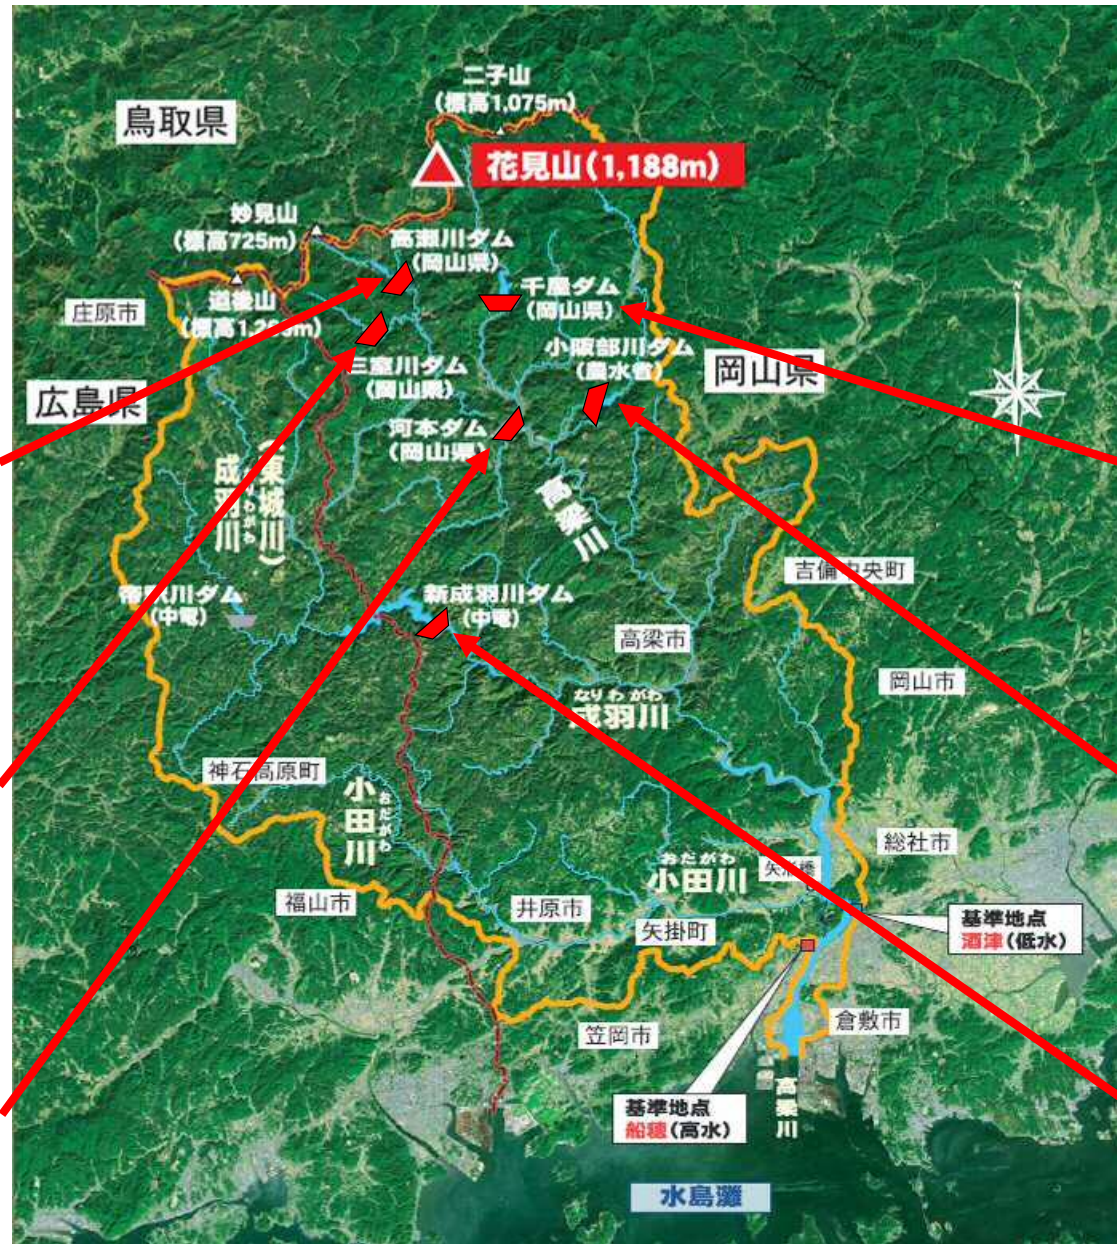

### 高瀬川ダム

### 三室川ダム

### 6ダム合計

### 小阪部川ダム