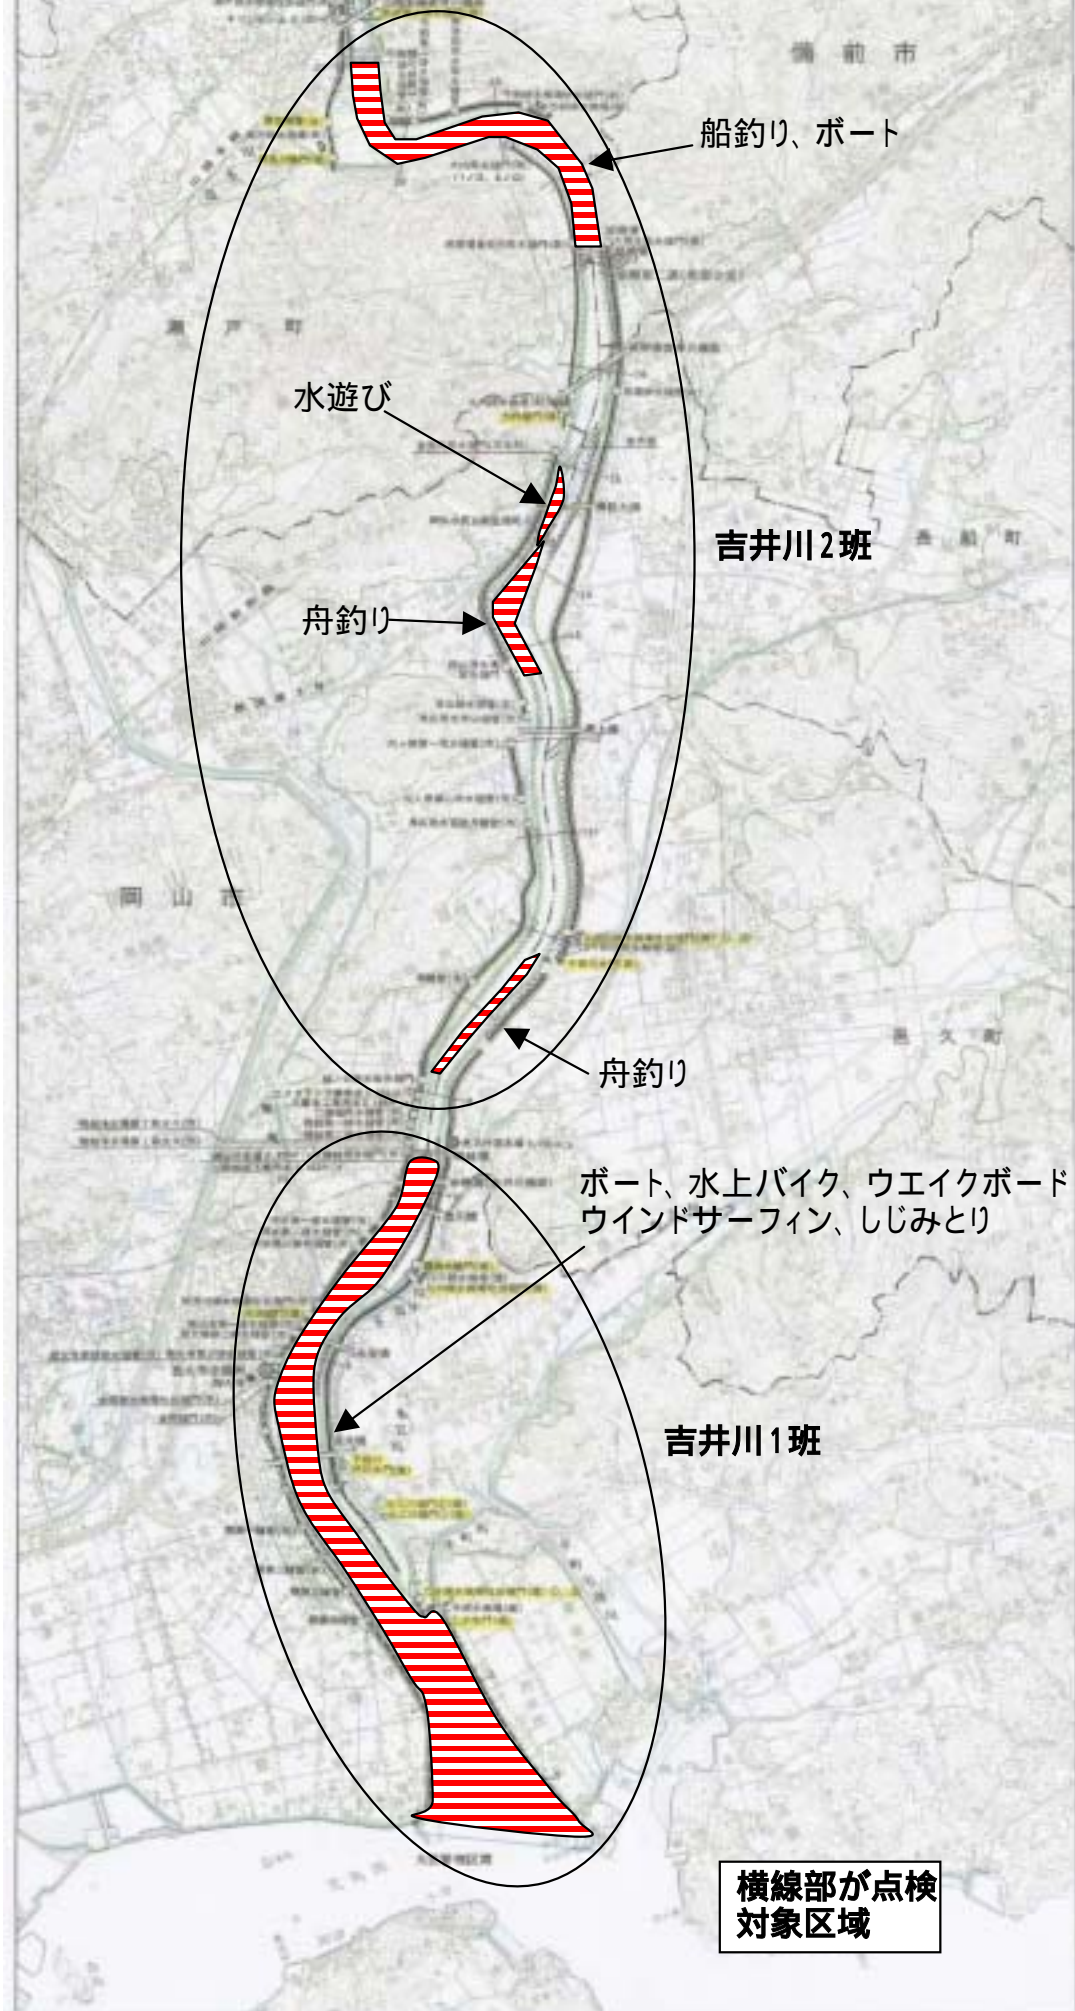

河川敷・水面利用区域の安全点検実施範囲(吉井川下流)

河川敷・水面利用区域の安全点検実施範囲(吉井川上流)

横線部が点検対象区域

金剛川水辺の楽校

船つり

吉井川3班

備前市

松山町

長船町