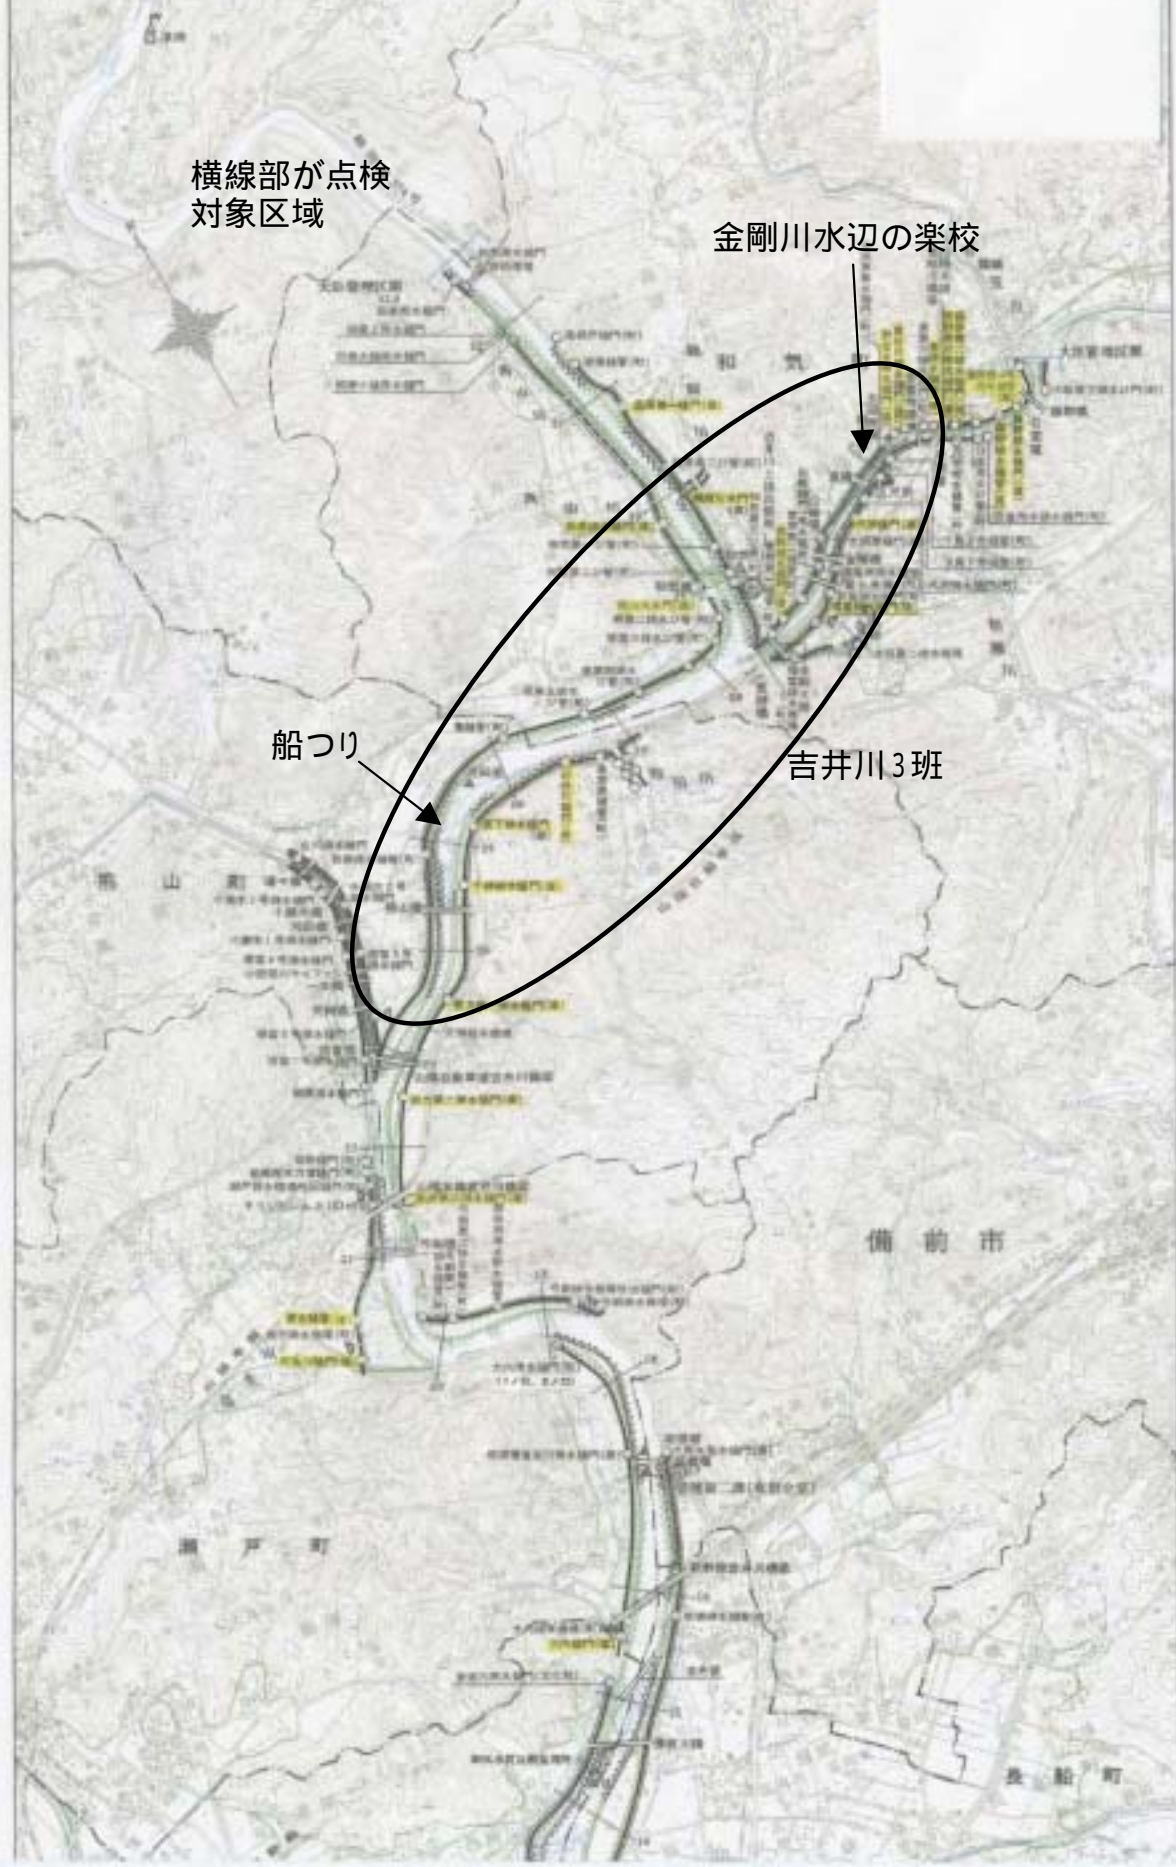

河川敷・水面利用区域の安全点検実施範囲(吉井川下流)

河川敷・水面利用区域の安全点検実施範囲(吉井川上流)

横線部が点検対象区域

金剛川水辺の楽校

船つり

吉井川3班

備前市

松山町

長船町