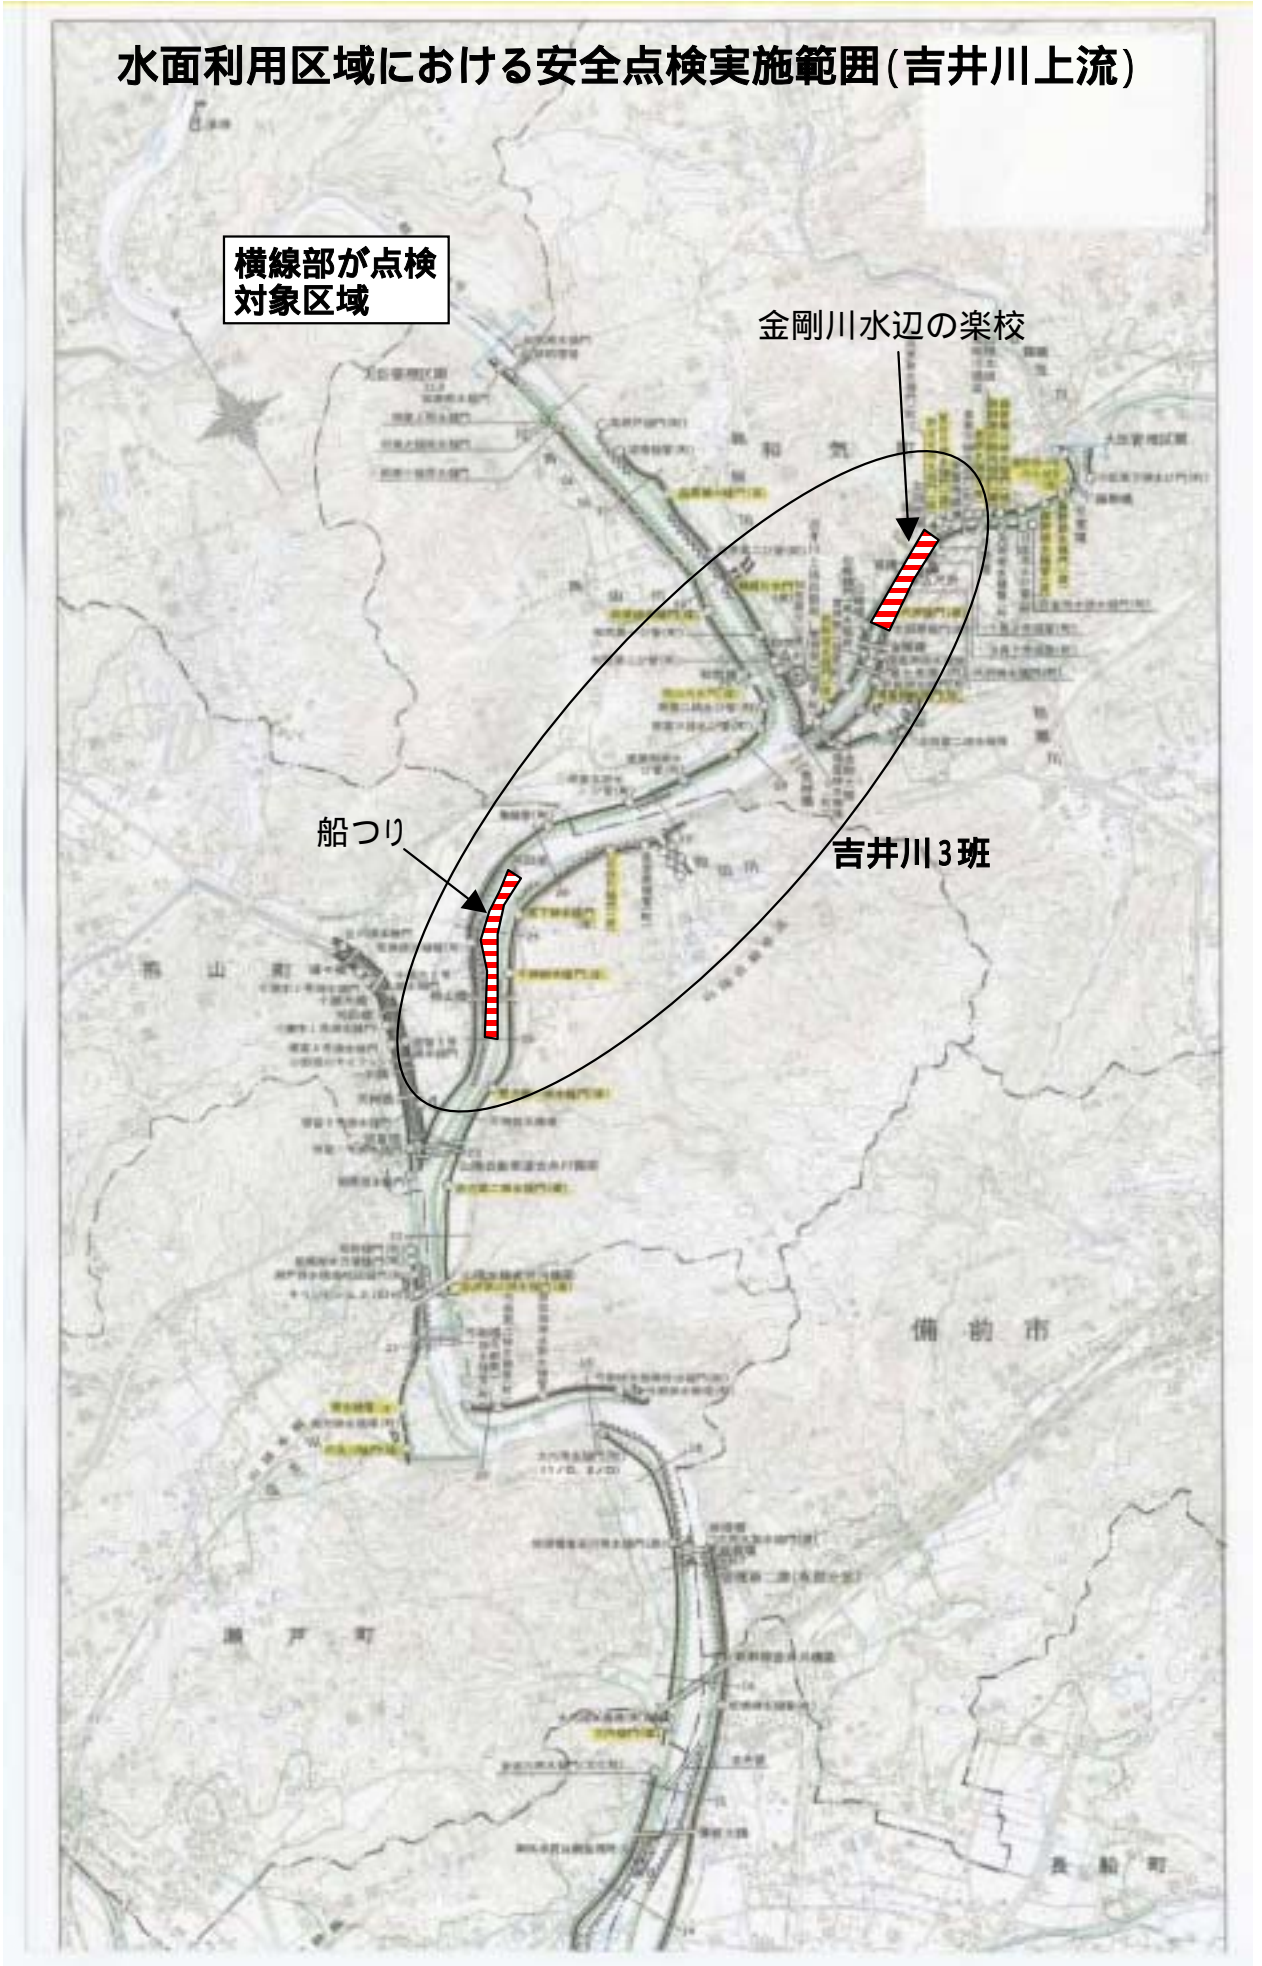

# 水面利用区域における安全点検実施範囲(吉井川上流)

横線部が点検対象区域

金剛川水辺の楽校

船つり

吉井川3班

備前市

瀬戸町

長船町

# 水面利用区域における安全点検実施範囲(吉井川下流)