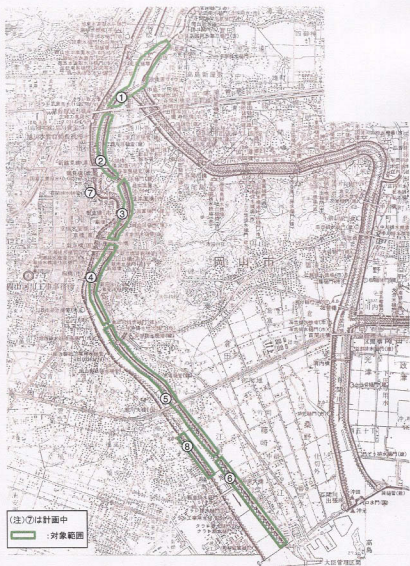

## NPO 旭川 アドプト・プログラム看板設置場所

ポイントNO	位 置	地 点	摘 要
NO. 1	百間川との分流付近（左岸）	11.3km 地点 岡山市竹田地先	設置済み
NO. 2	新鶴見橋付近（左岸）	9.7km 地点 岡山市浜1丁目地先	〃
NO. 3	相生橋付近（左岸）	8.25km 地点 岡山市古京町1丁目地先	〃
NO. 4	桜橋付近（左岸）	6.8km 地点 岡山市さくら住座地先	〃
NO. 5	旭川大橋付近（左岸）	3.8km 地点 岡山市平井7丁目地先	〃
NO. 6	岡南大橋付近（左岸）	1.0km 地点 岡山市江並地先	〃
NO. 7	石山公園付近（右岸）	新鶴見橋～桜橋間	計画中
NO. 8	旭川大橋と岡南大橋の間 （右岸）	2.6km 地点 岡山市福島1丁目地先	設置済み

# 看板設置位置図