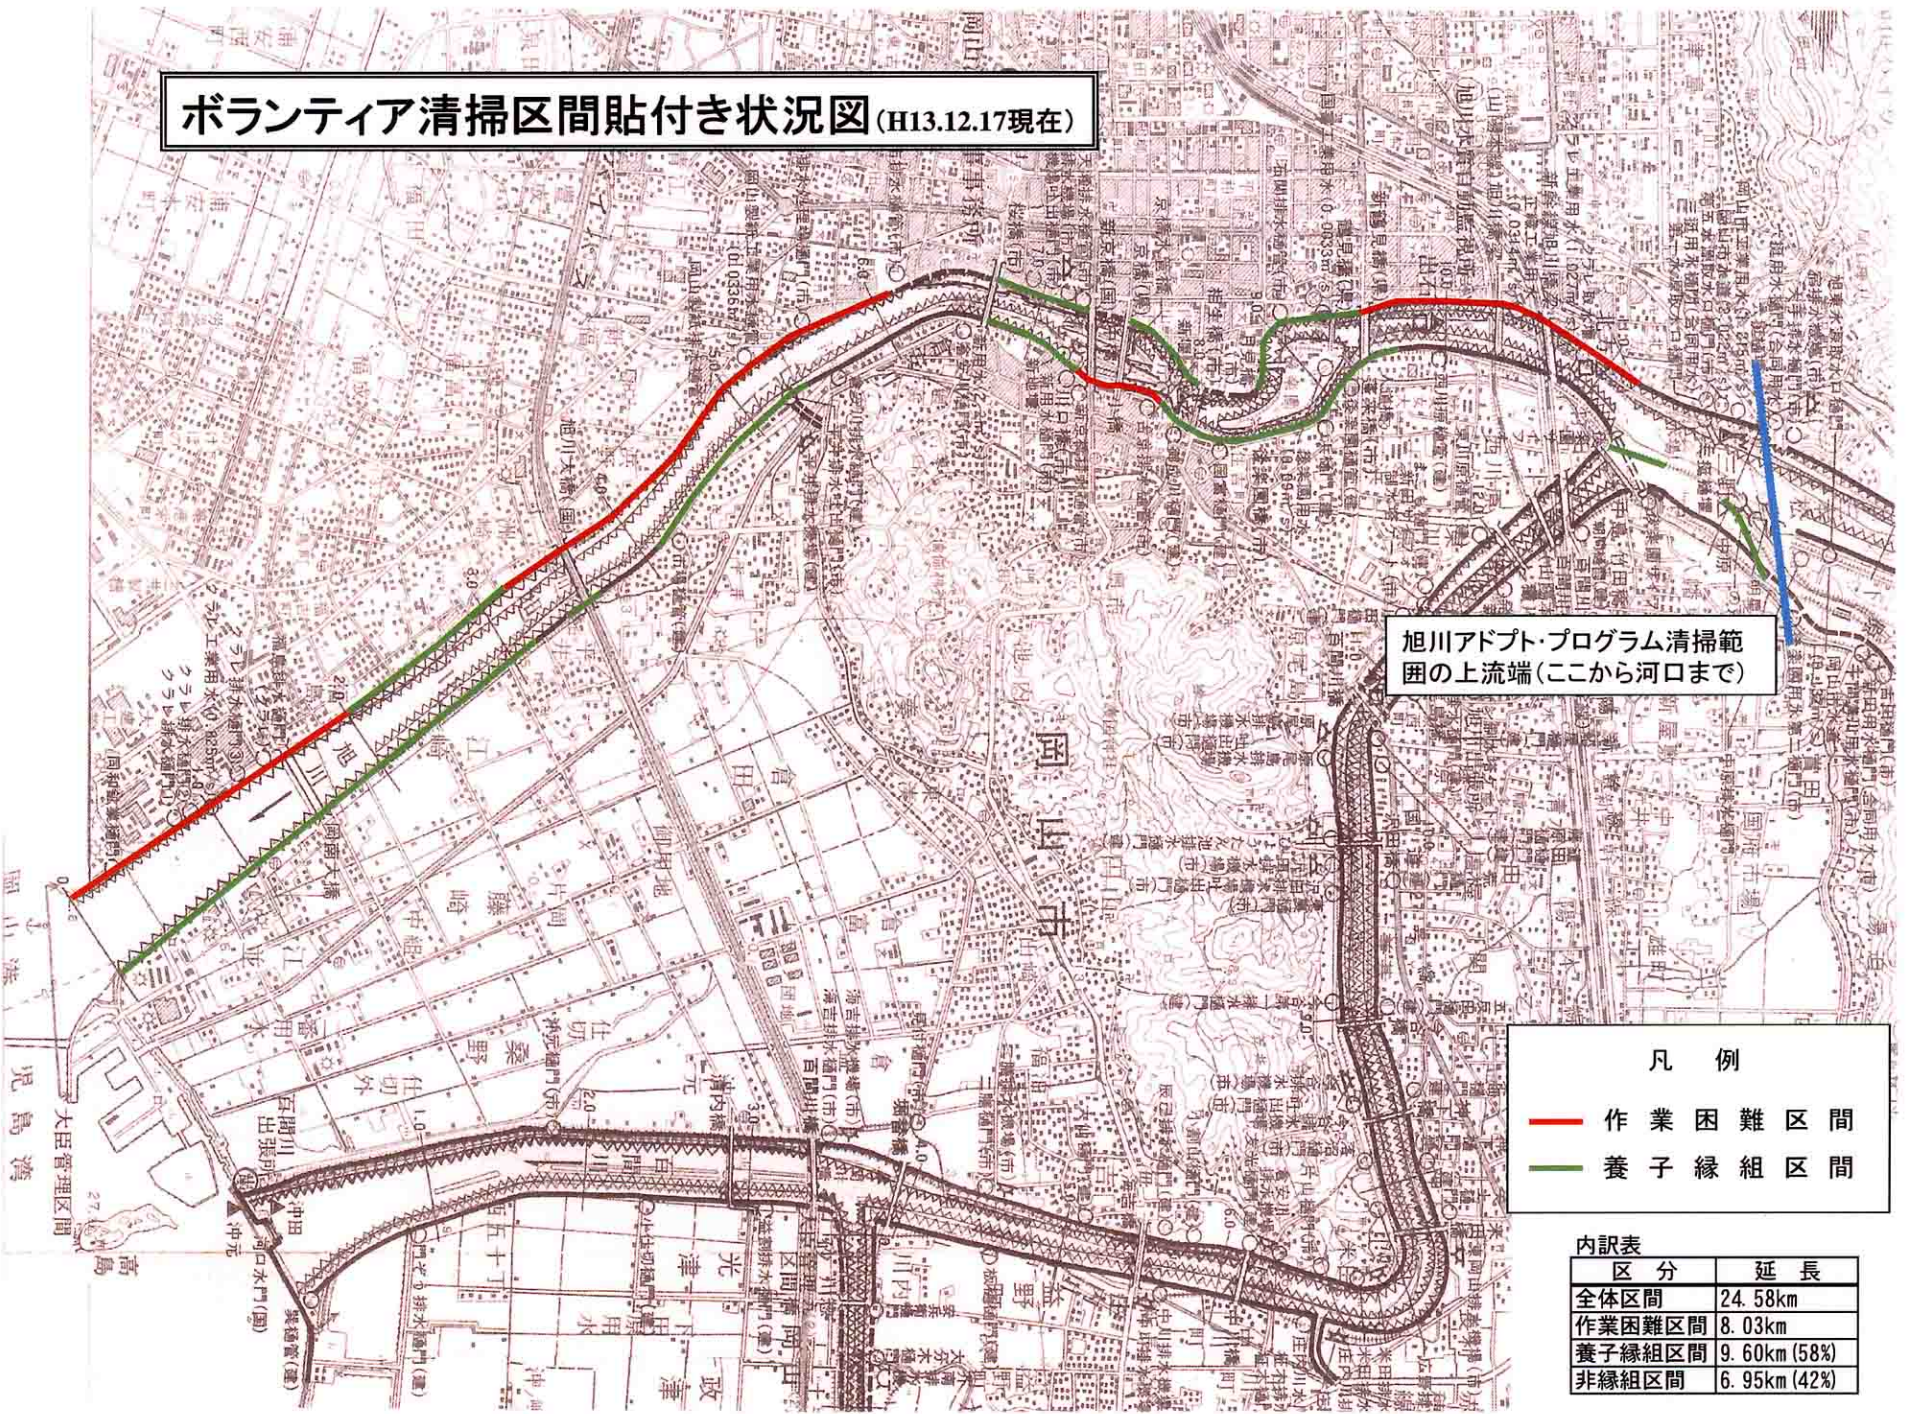

ボランティア清掃区間貼付き状況図 (H13.12.17現在)

旭川アドプト・プログラム清掃範囲の上流端(ここから河口まで)

- 凡例
- 作業困難区間
 - 養子縁組区間

内訳表

区分	延長
全体区間	24.58km
作業困難区間	8.03km
養子縁組区間	9.60km (58%)
非縁組区間	6.95km (42%)