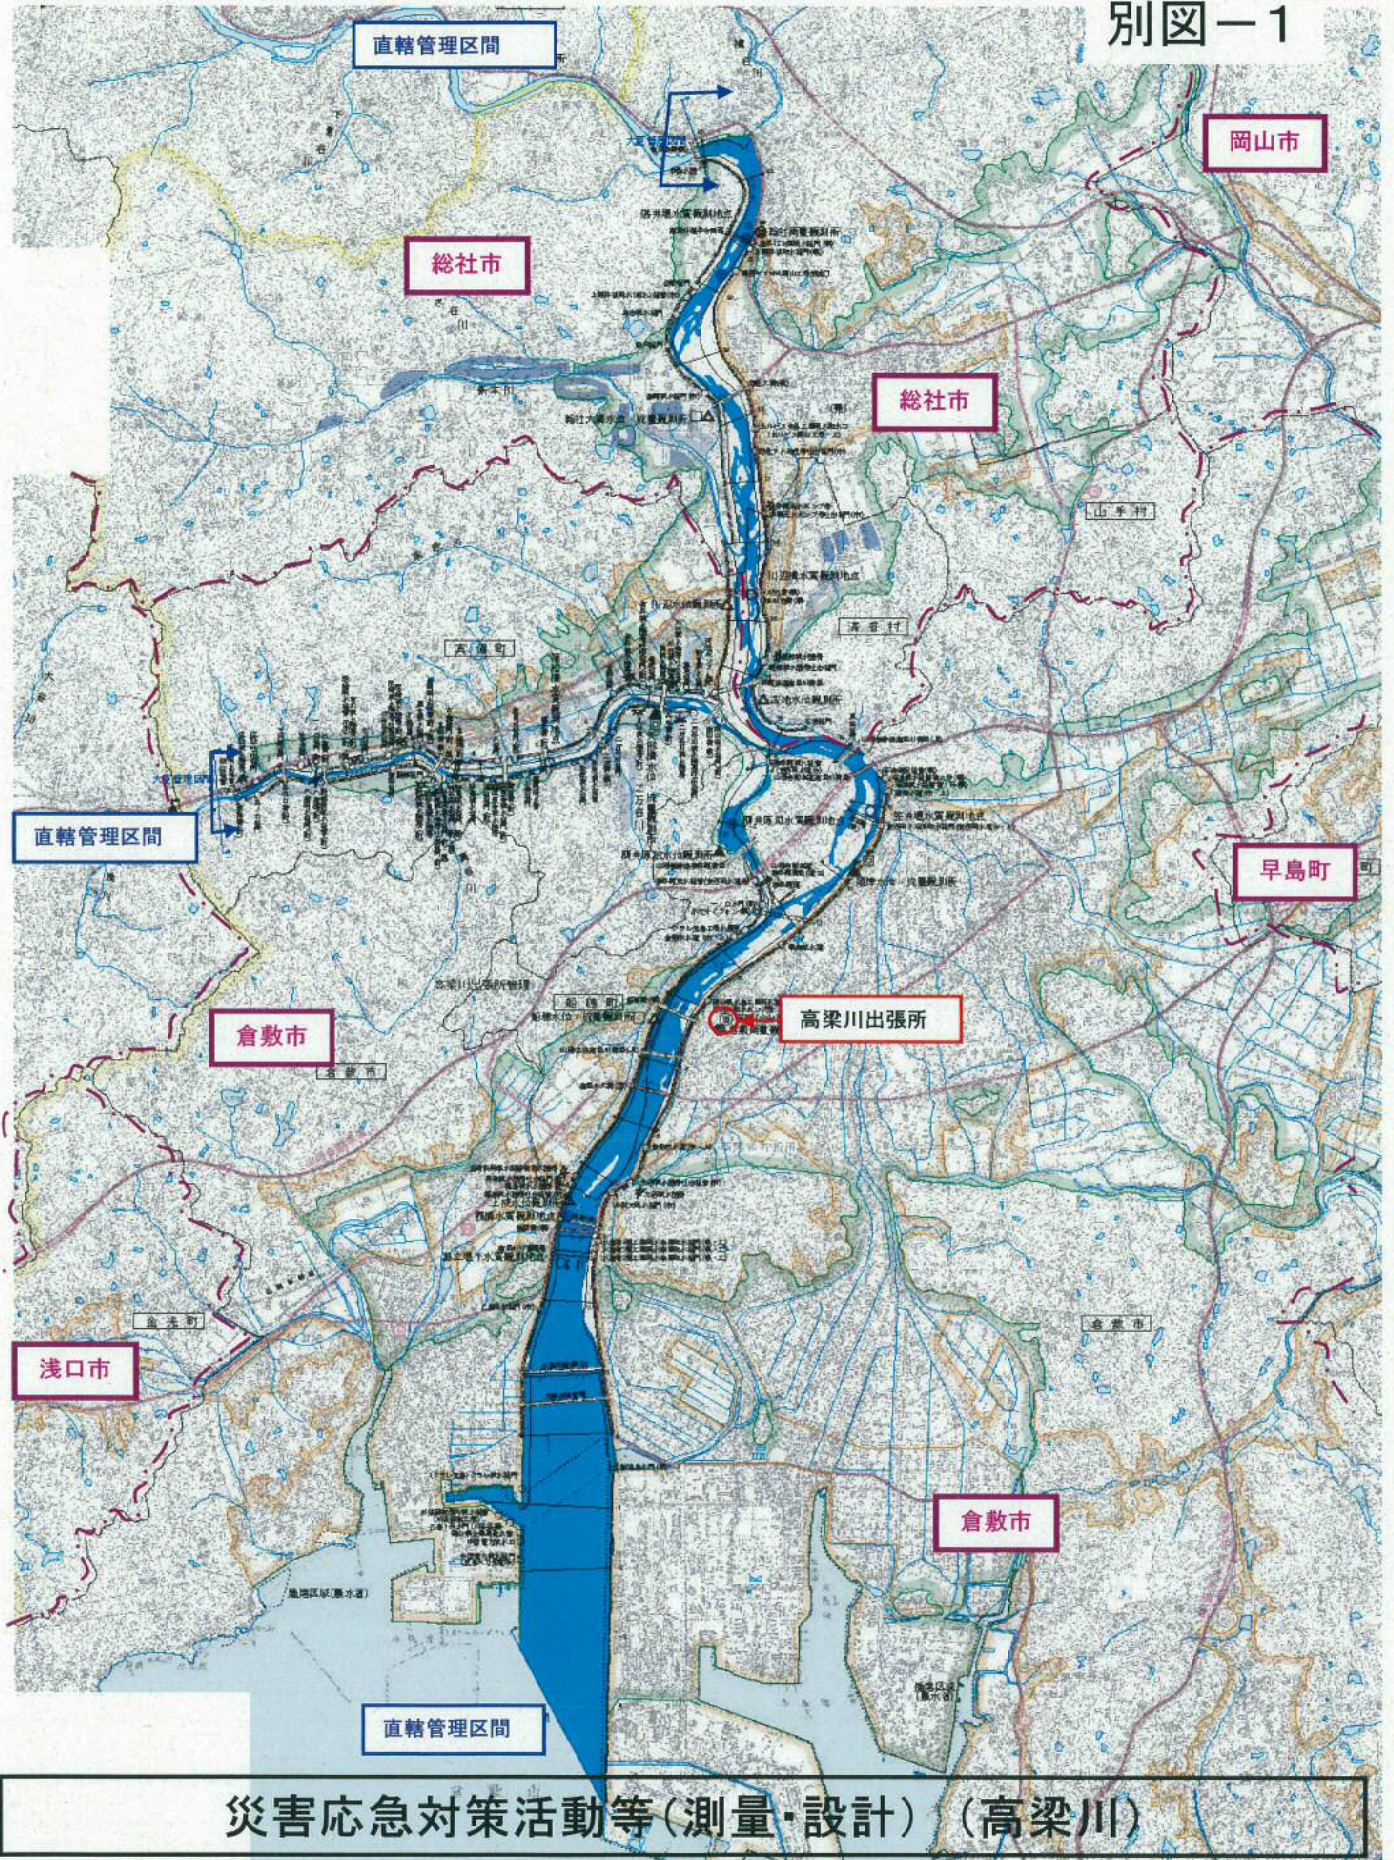

災害応急対策活動等(測量・設計) (吉井川)

災害応急対策活動等(測量・設計) (旭川)

災害応急対策活動等(測量・設計) (高梁川)