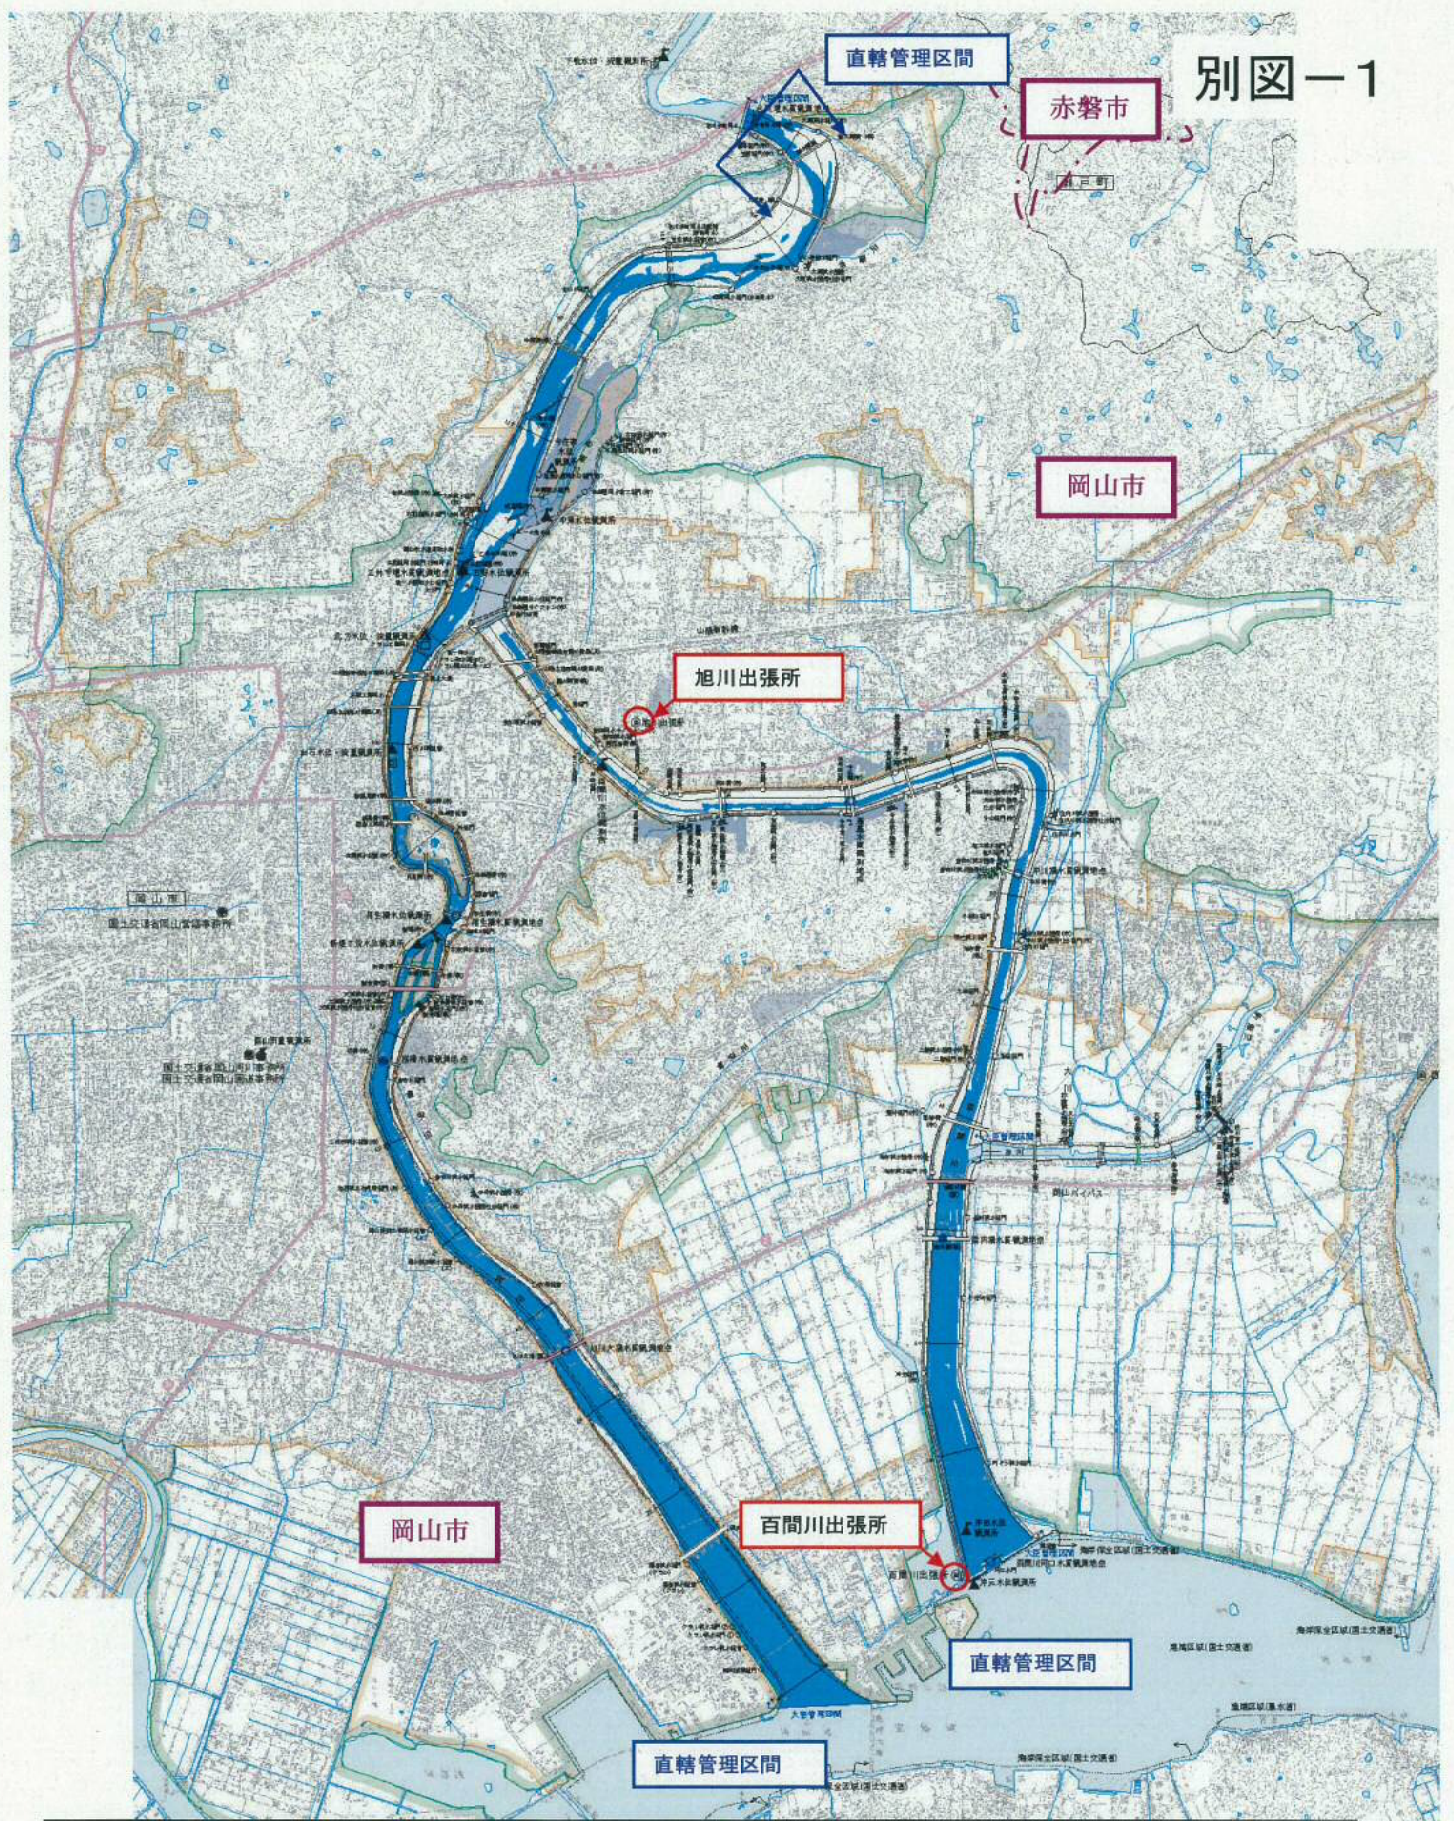

災害応急対策活動等(測量・設計) (吉井川)

災害応急対策活動等(測量・設計) (旭川)

災害応急対策活動等(測量・設計) (高梁川)