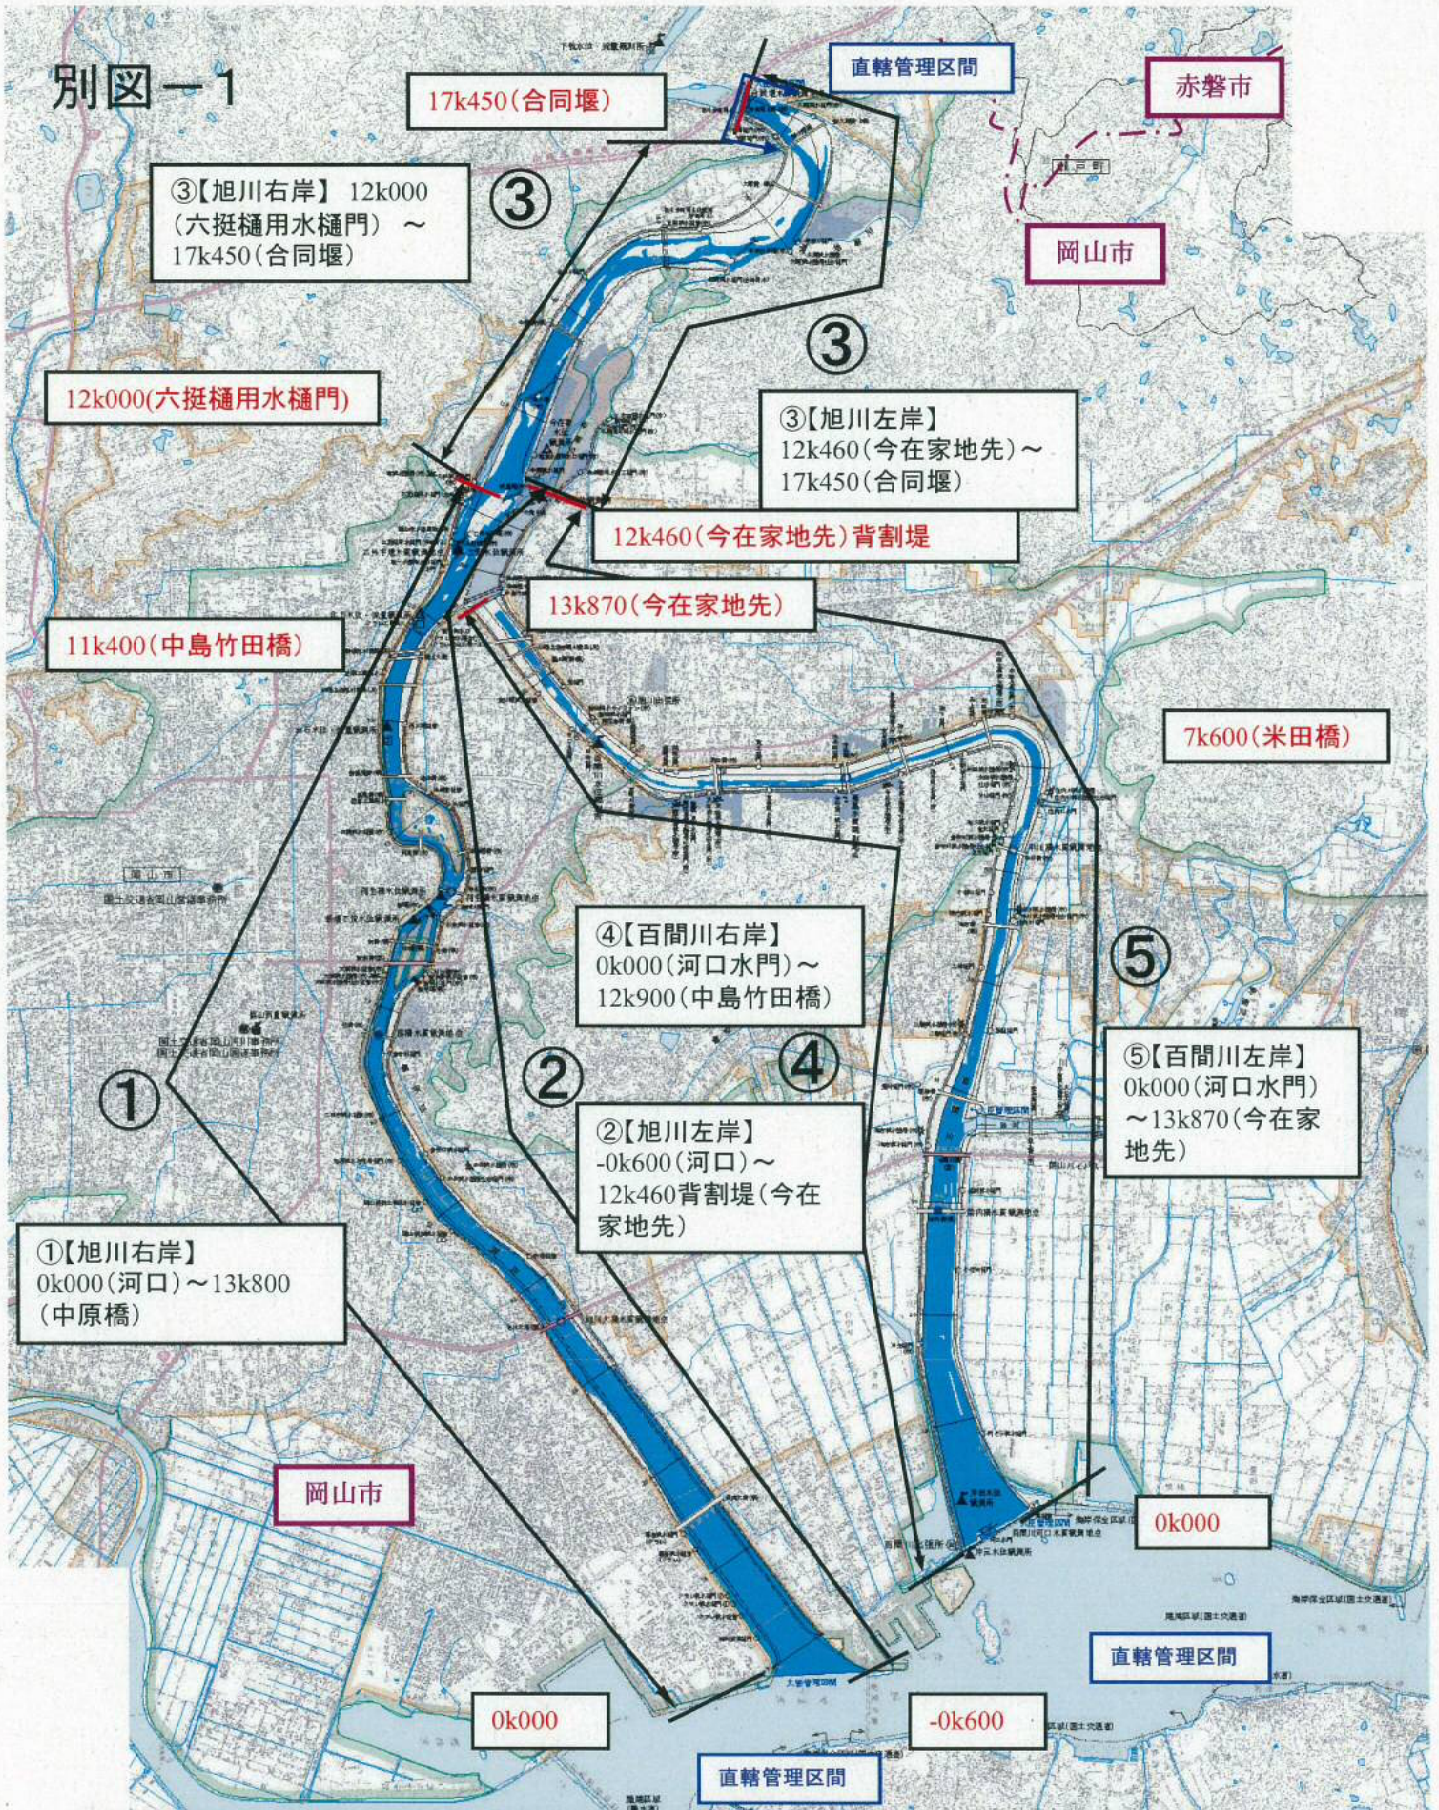

別図 一

河川等災害応急対策活動等 担当区間図(吉井川)

別図-1

河川等災害応急対策活動等 担当区間図(旭川)

別図—1

河川等災害応急対策活動等 担当区間図(高梁川)