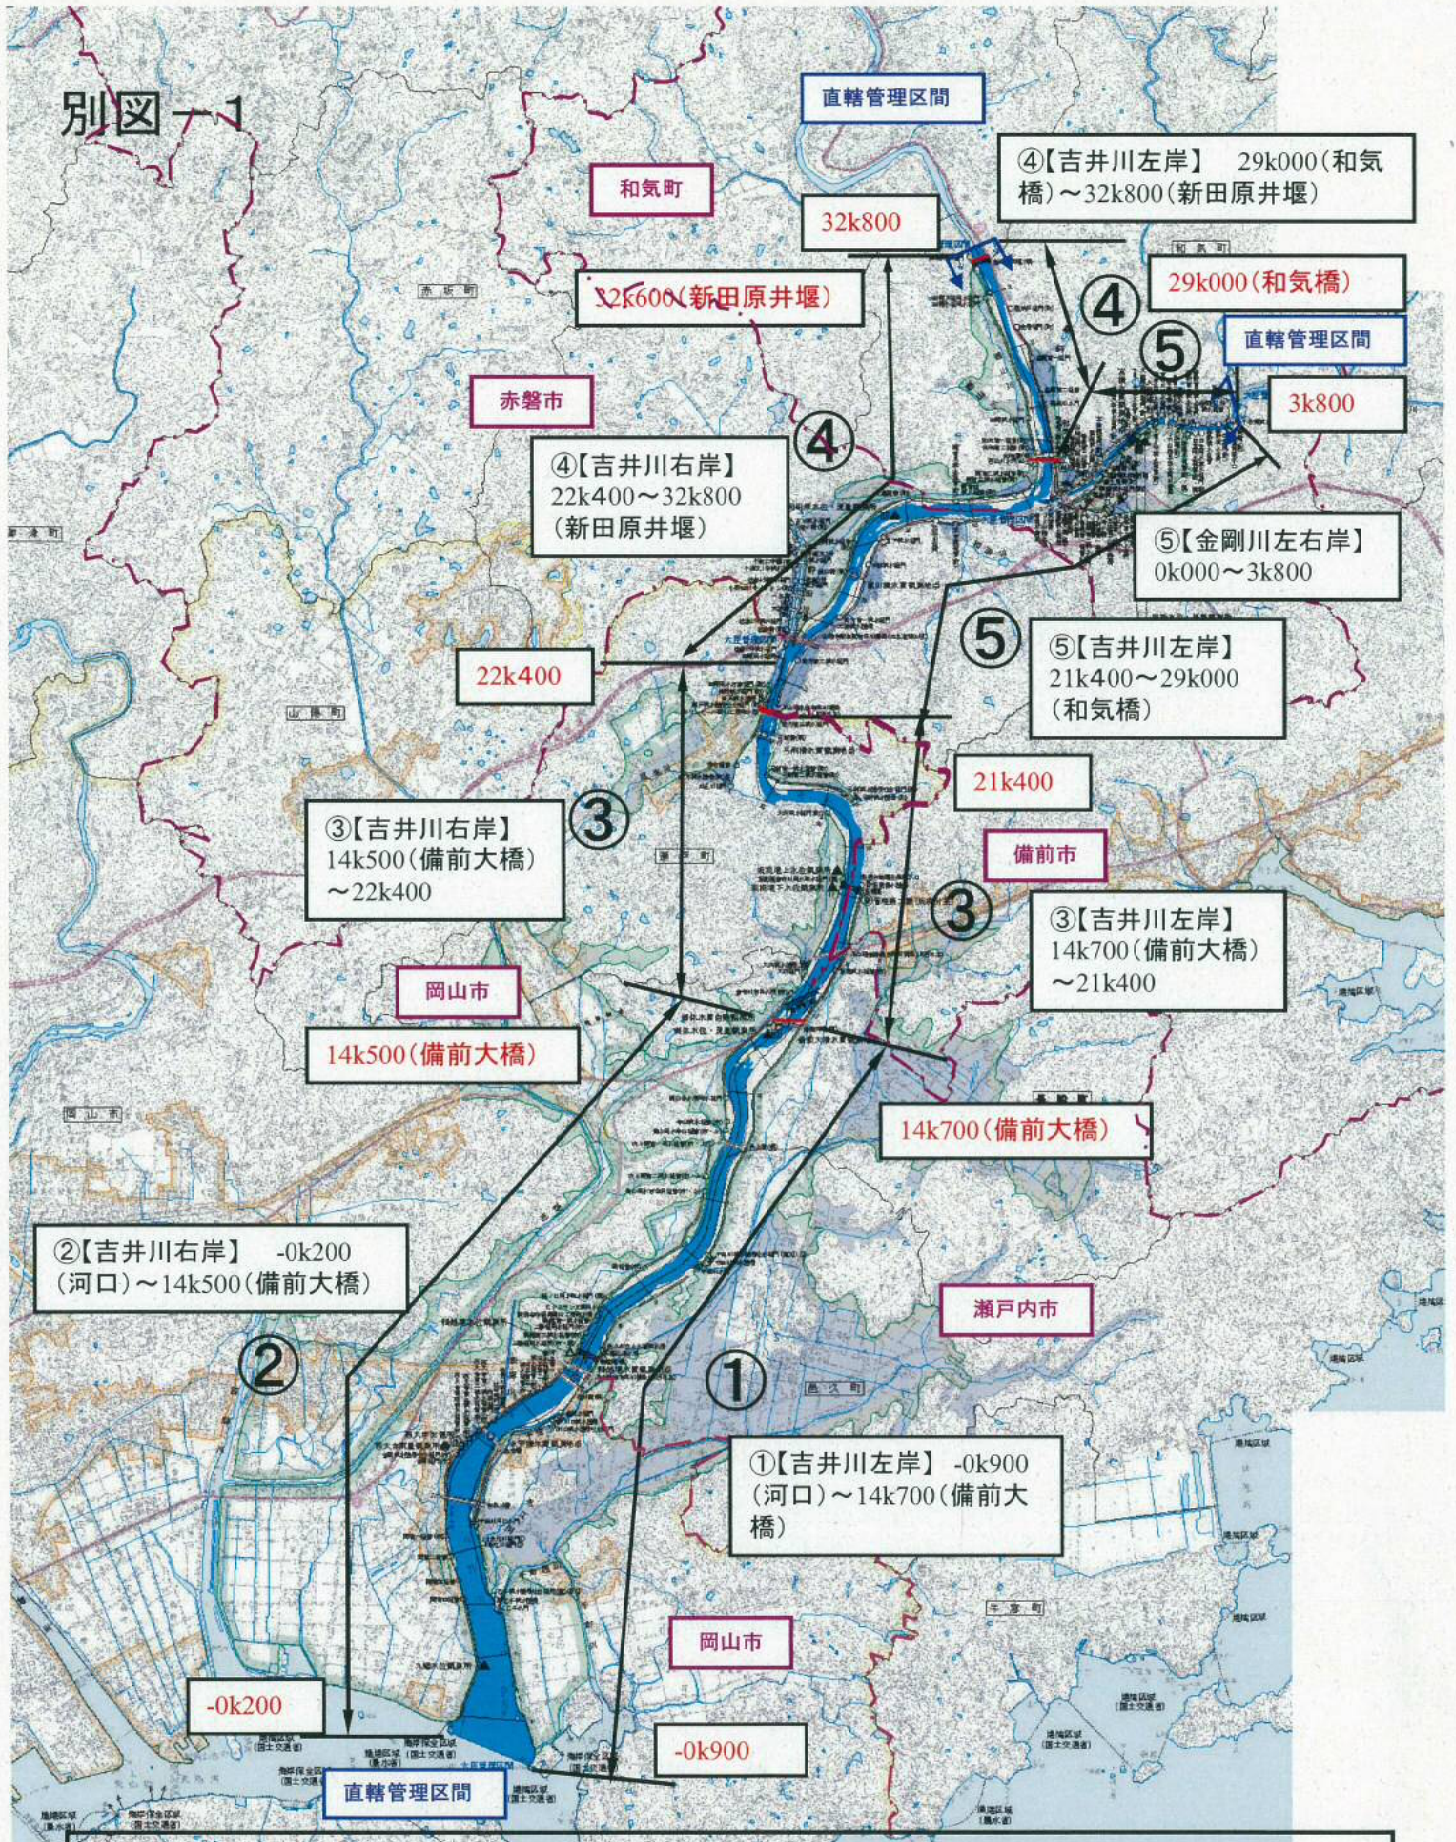

別図 一

河川等災害応急対策活動等 担当区間図(吉井川)

別図-1

河川等災害応急対策活動等 担当区間図(旭川)

別図—1

河川等災害応急対策活動等 担当区間図(高梁川)