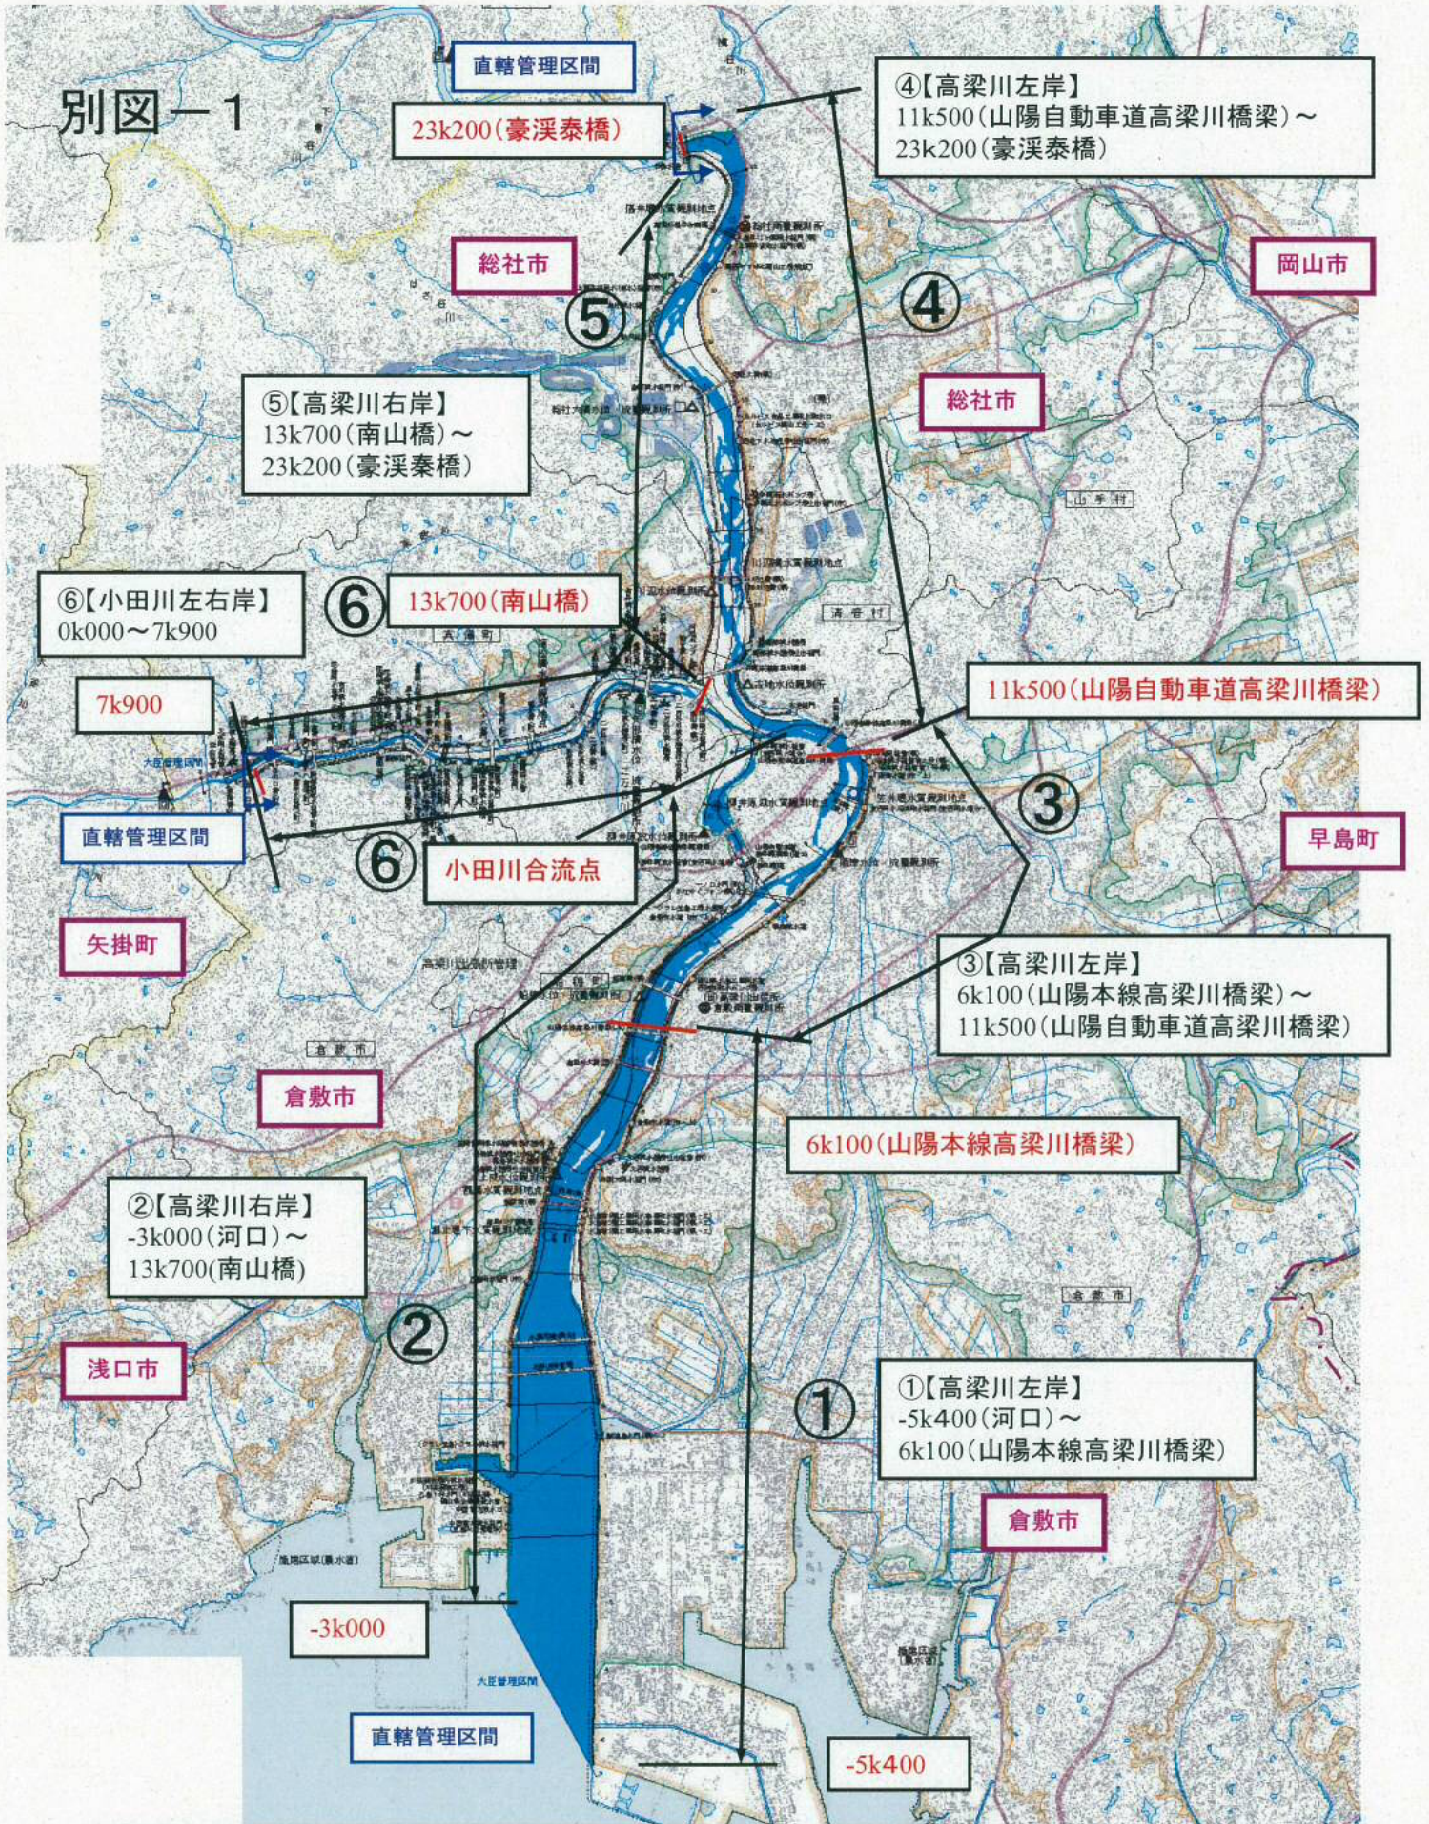

別図 一

河川等災害応急対策活動等 担当区間図(吉井川)

別図-1

河川等災害応急対策活動等 担当区間図(旭川)

別図—1

河川等災害応急対策活動等 担当区間図(高梁川)