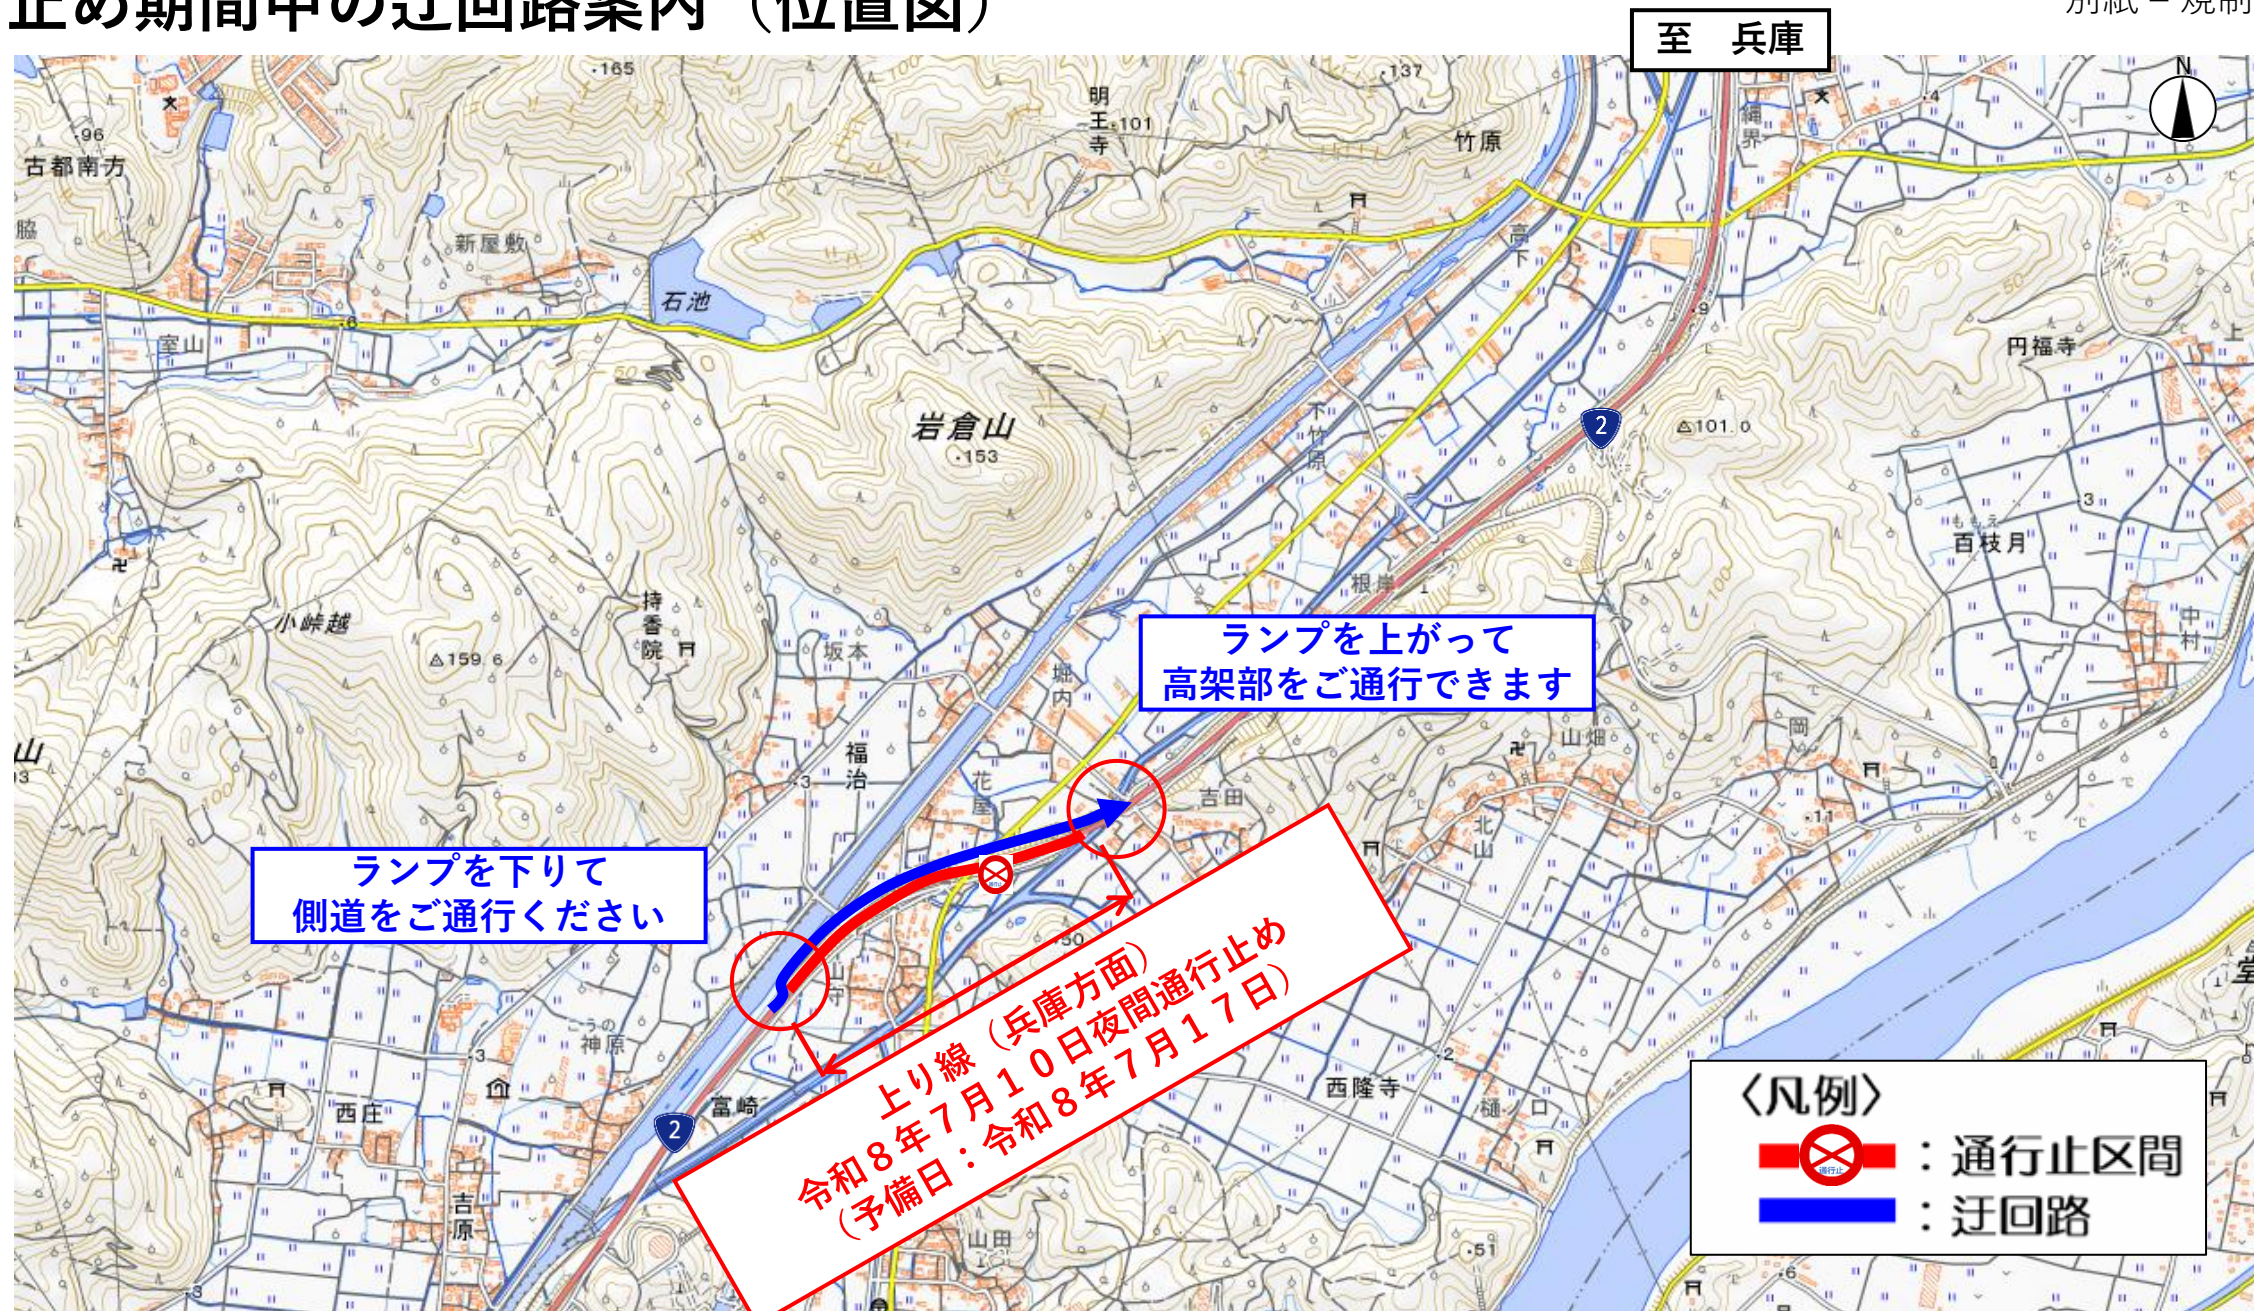

- 規制区間 **一般国道2号(岡山市東区^{ふくじ}福治地内)**
- 規制内容 **上り線(兵庫方面) 夜間通行止め**
- 規制期間 **令和8年7月10日(金) 21:00～翌2:00**
(予備日:令和8年7月17日(金))
- 迂回路 **別紙一規制概要のとおり**

<問い合わせ先> 国土交通省 中国地方整備局 岡山国道事務所

TEL 086-214-2220 (代表)

TEL 086-262-1542 (岡山維持出張所 直通)

X(旧Twitter)

Youtube

Instagram

通行止め期間中の迂回路案内（位置図）

通行止め期間中の迂回路案内（拡大図）