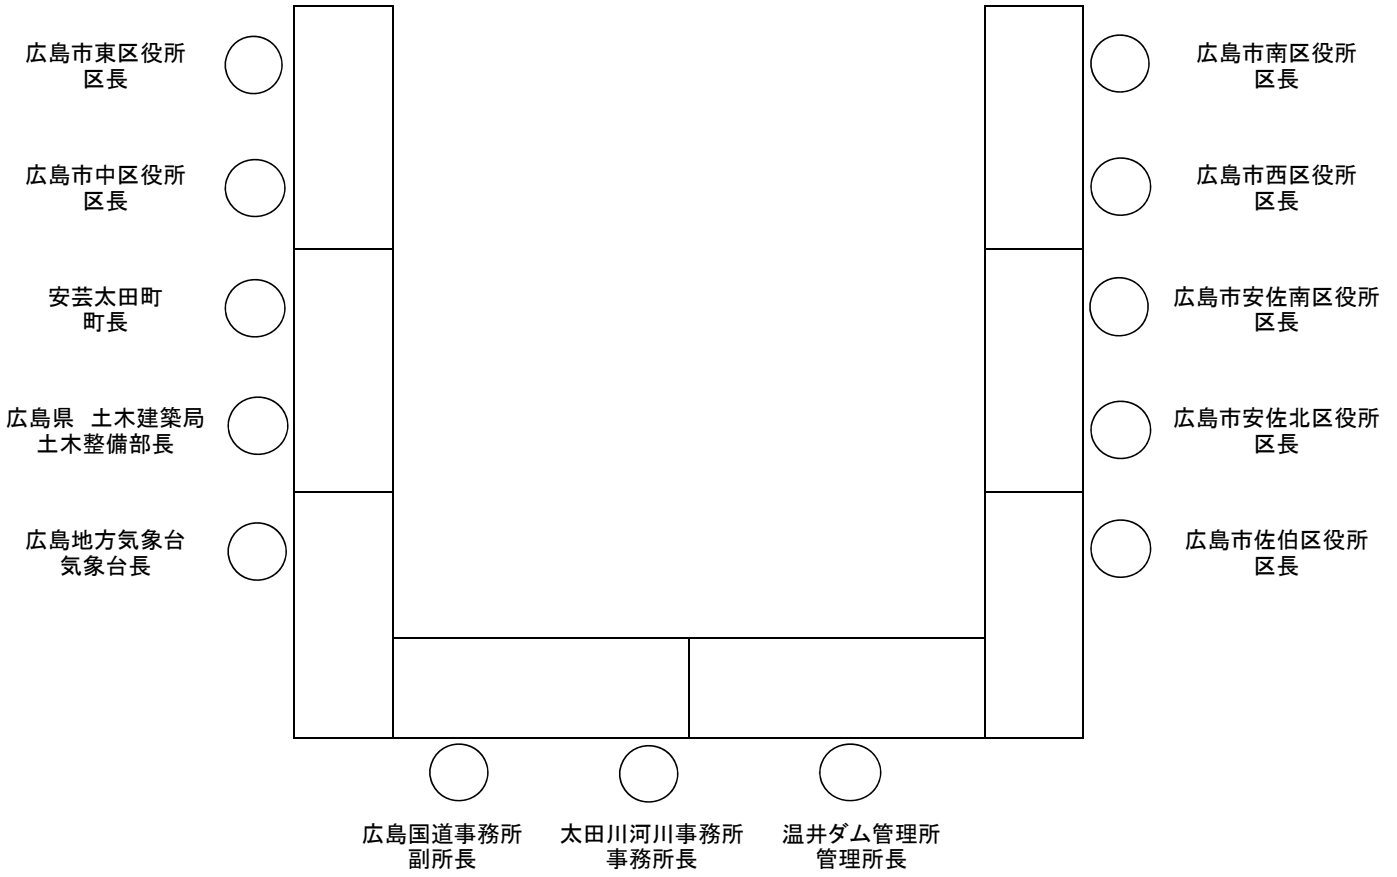

第1回 太田川水系大規模氾濫時の減災対策協議会

配席表

スクリーン

記者席

随行席

事務局

記者席

随行席

事務局

記者席

随行席

事務局

出入口