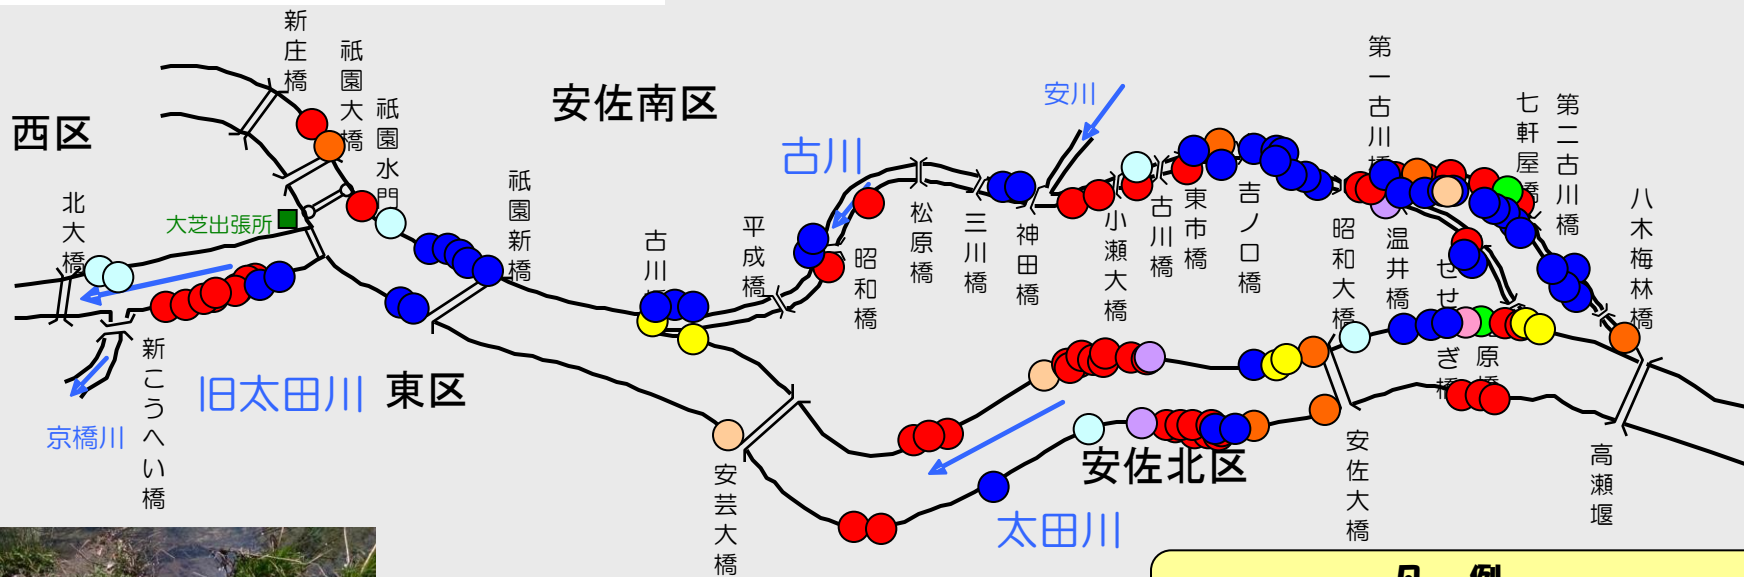

# 大芝出張所管内 太田川・古川・旧太田川 ゴミマップ【平成26年度実績】

このゴミマップは、平成26年度(平成26年4月～平成27年3月)に河川パトロールが、ゴミ不法投棄を発見した場所を表しています。

- 凡例
- 一般ゴミ
  - 家電製品
  - 家具
  - 自転車
  - バイク
  - 車(部品)
  - 布団・衣類
  - 建設廃材
  - 流木・水草等
  - その他

☆不法投棄を見つけたら  
下記までご連絡下さい。

# 可部出張所管内 太田川・根谷川・三篠川 ゴミマップ 【平成26年度実績】

## 不法投棄は犯罪です！

可部出張所管内における不法投棄の発見回数(右図)は、減少しておりますが、多量の投棄や悪質な物も多く発見されております。

ゴミの不法投棄は、地域の美観が損なわれるだけでなく、わたしたちの生活の源である川の水を汚染する恐れもあります。そういった違法行為に多くの人が悲しんでいます。引き続き、広島市、警察と連携しながら、積極的に取締りを実施して参ります。

※「廃棄物の処理及び清掃に関する法律」では、廃棄物を投棄した場合、以下の刑に処せられ、又はこれを併科されます。【5年以下の懲役若しくは1,000万円以下の罰金】

## 平成26年度 可部出張所管内 不法投棄発見回数集計表

※ このゴミマップは、平成26年度(平成26年4月~平成27年3月)に河川パトロール等により、ゴミ不法投棄を発見した場所を表しています。

**凡例**

- 一般ゴミ
- 電化製品
- 家具
- 自転車
- バイク
- 車
- 布団・衣類
- 燃料
- その他

★不法投棄を発見したら、最寄りの警察または  
**国土交通省 太田川河川事務所**  
**可部出張所 TEL 812-2216**  
 まで、ご連絡下さい。