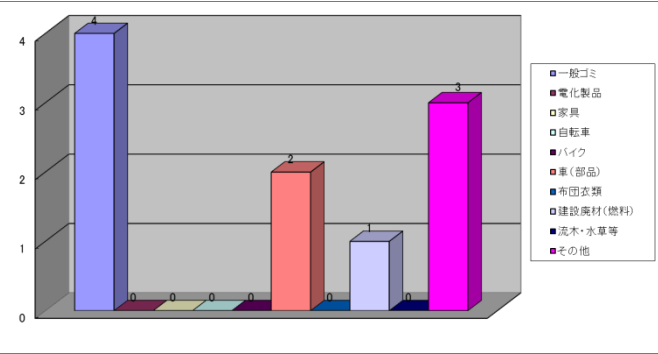

注) ゴミ投棄写真は現実のものを掲載しています。また、写真はほんの一部です。

# 加計出張所 太田川・滝山川ゴミマップ【平成26年度】H26.4~H27.3

～太田川はゴミ捨て場ではありません～

凡例

- 一般ゴミ ● 電化製品 ○ 家具 ○ 自転車
- バイク ● 車(部品) ● 布団・衣類
- 建設廃材(燃料) ● 流木・水草等 ● その他

不法投棄は**犯罪**です!!

河川を利用する一人ひとりがモラルを持ち  
美しい自然環境を守りましょう。

このゴミマップは、平成26年度(平成26年4月～平成27年3月)に河川パトロールが、ゴミ不法投棄を発見した場所を表しています。