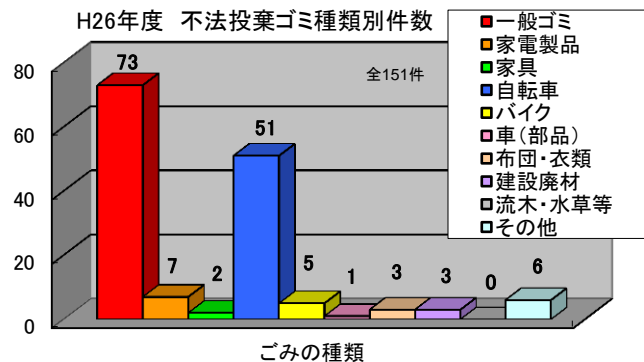

# 大芝出張所管内 太田川・古川・旧太田川 ゴミマップ【平成26年度実績】

このゴミマップは、平成26年度(平成26年4月～平成27年3月)に河川パトロールが、ゴミ不法投棄を発見した場所を表しています。

- 凡例
- 一般ゴミ
  - 家電製品
  - 家具
  - 自転車
  - バイク
  - 車(部品)
  - 布団・衣類
  - 建設廃材
  - 流木・水草等
  - その他

☆不法投棄を見つけたら  
下記までご連絡下さい。