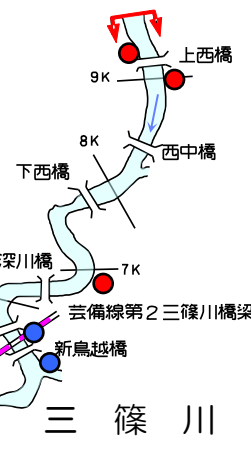

# 大芝出張所管内 太田川・古川・旧太田川 ゴミマップ【平成26年度実績】

このゴミマップは、平成26年度(平成26年4月～平成27年3月)に河川パトロールが、ゴミ不法投棄を発見した場所を表しています。

- 凡例
- 一般ゴミ
  - 家電製品
  - 家具
  - 自転車
  - バイク
  - 車(部品)
  - 布団・衣類
  - 建設廃材
  - 流木・水草等
  - その他

☆不法投棄を見つけたら  
下記までご連絡下さい。

## 不法投棄は犯罪です！

可部出張所管内における不法投棄の発見回数(右図)は、減少しておりますが、多量の投棄や悪質な物も多く発見されております。

ゴミの不法投棄は、地域の美観が損なわれるだけでなく、わたしたちの生活の源である川の水を汚染する恐れもあります。そういった違法行為に多くの人が悲しんでいます。引き続き、広島市、警察と連携しながら、積極的に取締りを実施して参ります。

※「廃棄物の処理及び清掃に関する法律」では、廃棄物を投棄した場合、以下の刑に処せられ、又はこれを併科されます。【5年以下の懲役若しくは1,000万円以下の罰金】

## 平成26年度 可部出張所管内 不法投棄発見回数集計表

※ このゴミマップは、平成26年度(平成26年4月~平成27年3月)に河川パトロール等により、ゴミ不法投棄を発見した場所を表しています。

**凡例**

- 一般ゴミ
- 電化製品
- 家具
- 自転車
- バイク
- 車
- 布団・衣類
- 燃料
- その他

★不法投棄を発見したら、最寄りの警察または  
**国土交通省 太田川河川事務所**  
**可部出張所 TEL 812-2216**  
 まで、ご連絡下さい。

注) ゴミ投棄写真は現実のものを掲載しています。また、写真はほんの一部です。