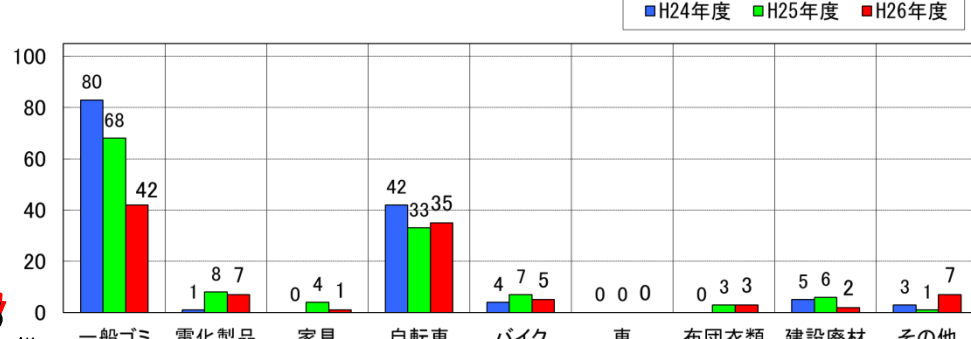

## 不法投棄は犯罪です！

可部出張所管内における不法投棄の発見回数(右図)は、減少しておりますが、多量の投棄や悪質な物も多く発見されております。

ゴミの不法投棄は、地域の美観が損なわれるだけでなく、わたしたちの生活の源である川の水を汚染する恐れもあります。そういった違法行為に多くの人が悲しんでいます。引き続き、広島市、警察と連携しながら、積極的に取締りを実施して参ります。

※「廃棄物の処理及び清掃に関する法律」では、廃棄物を投棄した場合、以下の刑に処せられ、又はこれを併科されます。【5年以下の懲役若しくは1,000万円以下の罰金】

## 平成26年度 可部出張所管内 不法投棄発見回数集計表

※ このゴミマップは、平成26年度(平成26年4月~平成27年3月)に河川パトロール等により、ゴミ不法投棄を発見した場所を表しています。

**凡例**

- 一般ゴミ
- 電化製品
- 家具
- 自転車
- バイク
- 車
- 布団・衣類
- 燃料
- その他

★不法投棄を発見したら、最寄りの警察または  
**国土交通省 太田川河川事務所**  
**可部出張所 TEL 812-2216**  
 まで、ご連絡下さい。

注) ゴミ投棄写真は現実のものを掲載しています。また、写真はほんの一部です。