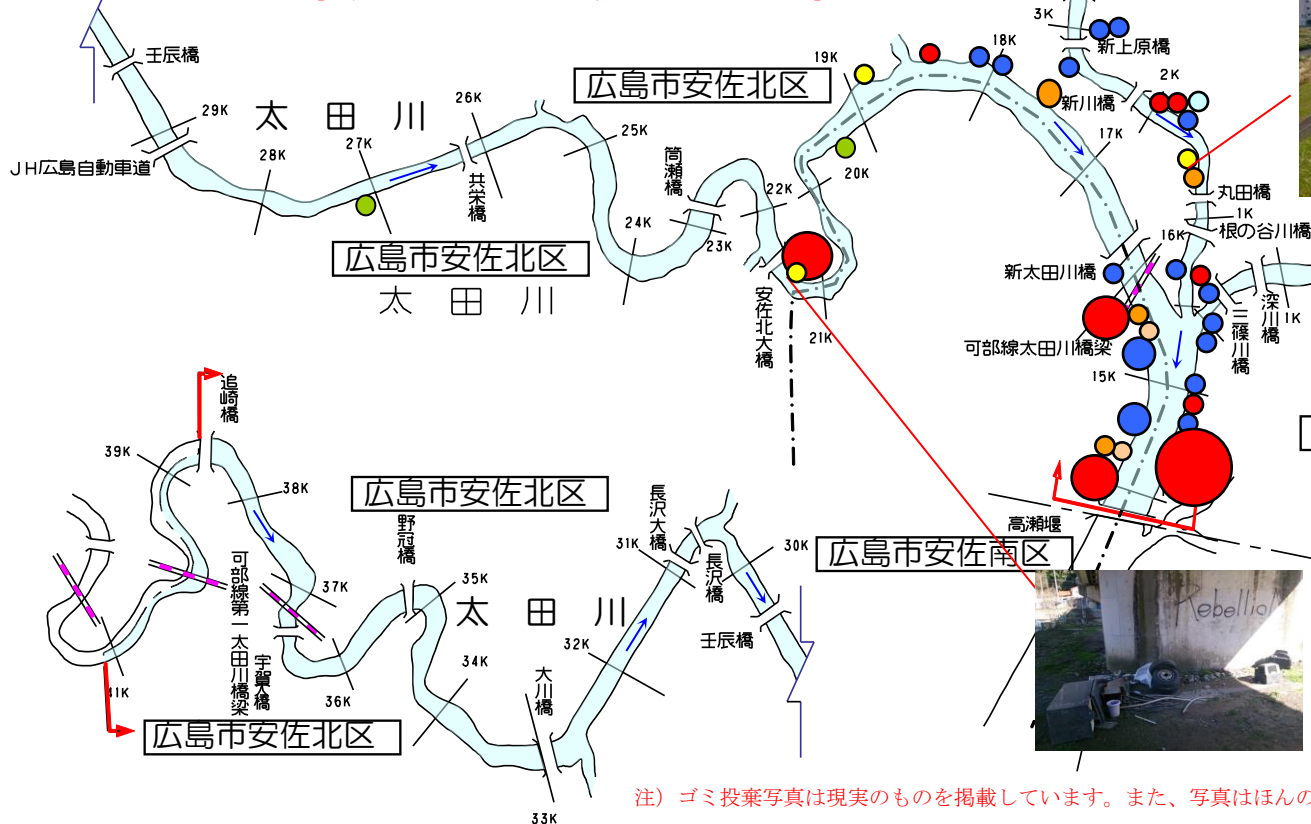

# 大芝出張所管内 太田川・古川・旧太田川 ゴミマップ【平成26年度実績】

このゴミマップは、平成26年度(平成26年4月～平成27年3月)に河川パトロールが、ゴミ不法投棄を発見した場所を表しています。

- 凡例
- 一般ゴミ
  - 家電製品
  - 家具
  - 自転車
  - バイク
  - 車(部品)
  - 布団・衣類
  - 建設廃材
  - 流木・水草等
  - その他

☆不法投棄を見つけたら  
下記までご連絡下さい。

# 可部出張所管内 太田川・根谷川・三篠川 ゴミマップ 【平成26年度実績】

## 不法投棄は犯罪です！

可部出張所管内における不法投棄の発見回数(右図)は、減少しておりますが、多量の投棄や悪質な物も多く発見されております。

ゴミの不法投棄は、地域の美観が損なわれるだけでなく、わたしたちの生活の源である川の水を汚染する恐れもあります。そういった違法行為に多くの人が悲しんでいます。引き続き、広島市、警察と連携しながら、積極的に取締りを実施して参ります。

※「廃棄物の処理及び清掃に関する法律」では、廃棄物を投棄した場合、以下の刑に処せられ、又はこれを併科されます。【5年以下の懲役若しくは1,000万円以下の罰金】

## 平成26年度 可部出張所管内 不法投棄発見回数集計表

※ このゴミマップは、平成26年度(平成26年4月~平成27年3月)に河川パトロール等により、ゴミ不法投棄を発見した場所を表しています。

**凡例**

- 一般ゴミ
- 電化製品
- 家具
- 自転車
- バイク
- 車
- 布団・衣類
- 燃料
- その他

★不法投棄を発見したら、最寄りの警察または  
**国土交通省 太田川河川事務所**  
**可部出張所 TEL 812-2216**  
 まで、ご連絡下さい。