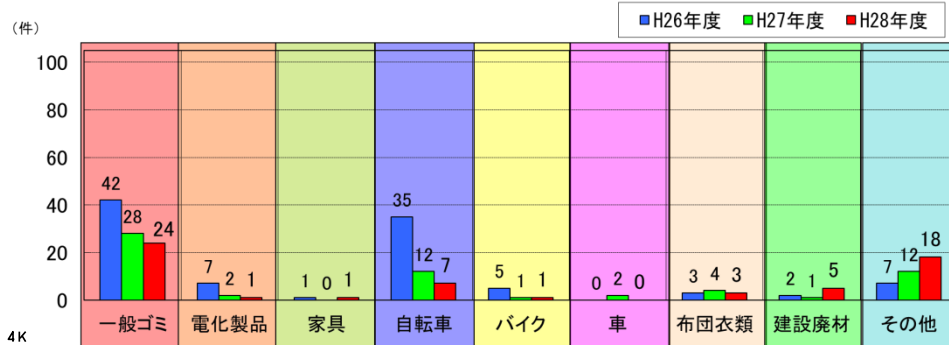

☆不法投棄を見つけたら
下記までご連絡下さい。

国土交通省 太田川河川事務所
大芝出張所 TEL 237-3404

注)ゴミ投棄写真は現実のものを掲載していますが、本図面で貼付している場所とは一致していません。また、写真はほんの一部です。

可部出張所管内 太田川・根谷川・三篠川 ゴミマップ 【平成28年度実績】

不法投棄は犯罪です！

可部出張所管内における不法投棄の発見回数(右図)は、減少しておりますが、多量の投棄や悪質な物も多く発見されております。

ゴミの不法投棄は、地域の美観が損なわれるだけでなく、わたくし達の生活の源である川の水を汚染する恐れもあります。そういった違法行為に多くの人が悲しんでいます。

引き続き、広島市、警察と連携しながら、積極的に取締りを実施して参ります。

※「廃棄物の処理及び清掃に関する法律」では、廃棄物を投棄した場合、以下の刑に処せられ、又はこれを併科されます。【5年以下の懲役若しくは1,000万円以下の罰金】

平成28年度 可部出張所管内 不法投棄発見回数集計表