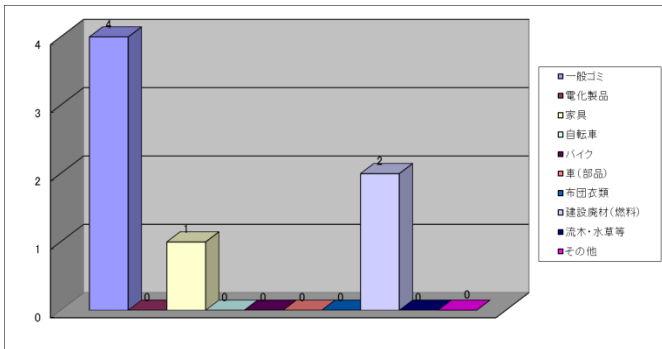

加計出張所管内ゴミマップ【平成27～28年度】H27.4～H29.3

～太田川はゴミ捨て場ではありません～

1. 凡例
2. 一般ゴミ
   - 電化製品
   - 家具
   - 自転車
   - バイク
   - 車(部品)
   - 布団・衣類
   - 建設廃材(燃料)
   - 流木・水草等
   - その他