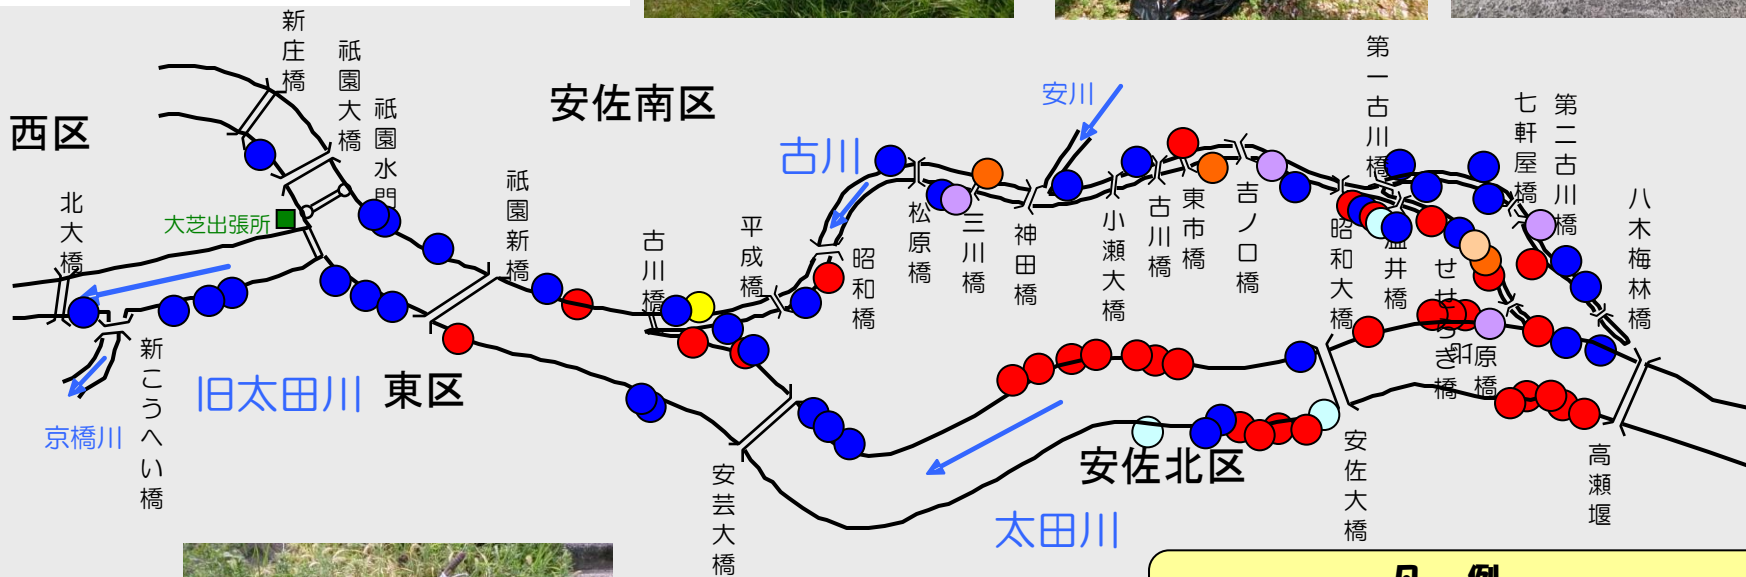

※図面上の着色は、その箇所での代表的なゴミの種類を示しています。

大芝出張所管内 太田川・古川・旧太田川 ゴミマップ【平成28年度実績】

このゴミマップは、平成28年度(平成28年4月～平成29年3月)に河川パトロールが、ゴミ不法投棄を発見した場所を表しています。

凡例

- 一般ゴミ
- 家電製品
- 家具
- 自転車
- バイク
- 車(部品)
- 布団・衣類
- 建設廃材
- 流木・水草等
- その他

☆不法投棄を見つけたら
下記までご連絡下さい。

国土交通省 太田川河川事務所
大芝出張所 TEL 237-3404

注)ゴミ投棄写真は現実のものを掲載していますが、本図面で貼付している場所とは一致していません。また、写真はほんの一部です。

可部出張所管内 太田川・根谷川・三篠川 ゴミマップ 【平成28年度実績】

不法投棄は犯罪です！

可部出張所管内における不法投棄の発見回数(右図)は、減少しておりますが、多量の投棄や悪質な物も多く発見されております。

ゴミの不法投棄は、地域の美観が損なわれるだけでなく、わたくし達の生活の源である川の水を汚染する恐れもあります。そういった違法行為に多くの人が悲しんでいます。

引き続き、広島市、警察と連携しながら、積極的に取締りを実施して参ります。

※「廃棄物の処理及び清掃に関する法律」では、廃棄物を投棄した場合、以下の刑に処せられ、又はこれを併科されます。【5年以下の懲役若しくは1,000万円以下の罰金】

平成28年度 可部出張所管内 不法投棄発見回数集計表

※ このゴミマップは、平成28年度(平成28年4月~平成29年3月)に河川パトロール等により、ゴミ不法投棄を発見した場所を表しています。

凡例

- 一般ゴミ
- 電化製品
- 家具
- 自転車
- バイク
- 車
- 布団・衣類
- 建設廃材
- その他

★不法投棄を発見しましたら、最寄りの警察または、国土交通省 太田川河川事務所 可部出張所 TEL 812-2216まで、ご連絡下さい。

注) ゴミ投棄写真は現実のものを掲載しています。また、写真はほんの一部です。