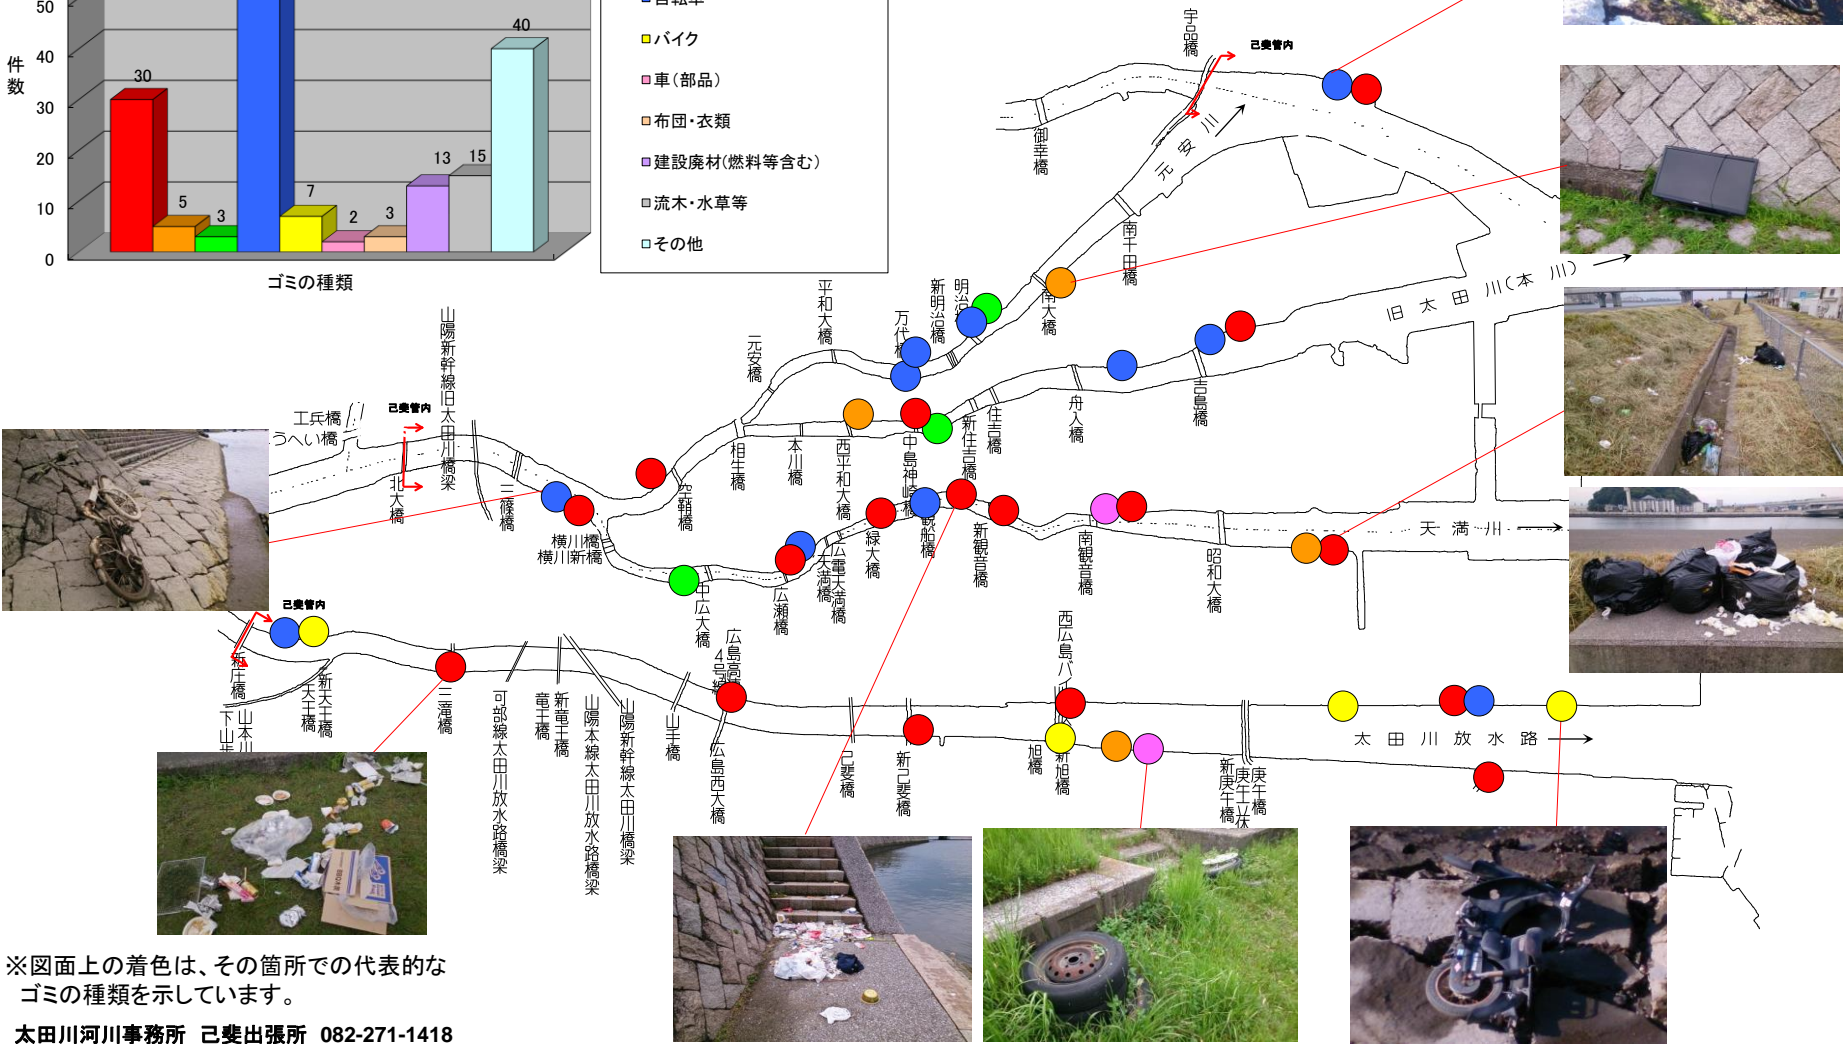

※図面上の着色は、その箇所での代表的なゴミの種類を示しています。

大芝出張所管内 太田川・古川・旧太田川 ゴミマップ【平成28年度実績】

このゴミマップは、平成28年度(平成28年4月～平成29年3月)に河川パトロールが、ゴミ不法投棄を発見した場所を表しています。

凡例

- 一般ゴミ
- 家電製品
- 家具
- 自転車
- バイク
- 車(部品)
- 布団・衣類
- 建設廃材
- 流木・水草等
- その他

ゴミの不法投棄は、地域の美観が損なわれるだけでなく、わたくし達の生活の源である川の水を汚染する恐れもあります。そういった違法行為に多くの人が悲しんでいます。

引き続き、広島市、警察と連携しながら、積極的に取締りを実施して参ります。

※「廃棄物の処理及び清掃に関する法律」では、廃棄物を投棄した場合、以下の刑に処せられ、又はこれを併科されます。【5年以下の懲役若しくは1,000万円以下の罰金】

平成28年度 可部出張所管内 不法投棄発見回数集計表

※ このゴミマップは、平成28年度(平成28年4月~平成29年3月)に河川パトロール等により、ゴミ不法投棄を発見した場所を表しています。

凡例

- 一般ゴミ
- 電化製品
- 家具
- 自転車
- バイク
- 車
- 布団・衣類
- 建設廃材
- その他

★不法投棄を発見しましたら、最寄りの警察または、国土交通省 太田川河川事務所 可部出張所 TEL 812-2216まで、ご連絡下さい。

注) ゴミ投棄写真は現実のものを掲載しています。また、写真はほんの一部です。

加計出張所管内ゴミマップ【平成27～28年度】H27.4～H29.3

～太田川はゴミ捨て場ではありません～

- 凡例
- 一般ゴミ
 - 電化製品
 - 家具
 - 自転車
 - バイク
 - 車(部品)
 - 布団・衣類
 - 建設廃材(燃料)
 - 流木・水草等
 - その他

不法投棄は犯罪です!!

河川を利用する一人ひとりがモラルを持ち、美しい自然環境を守りましょう。

浴槽

BBQ残骸

このゴミマップは、平成27～28年度(平成27年4月～平成29年3月)に河川パトロールが、ゴミ不法投棄を発見した場所を表しています。