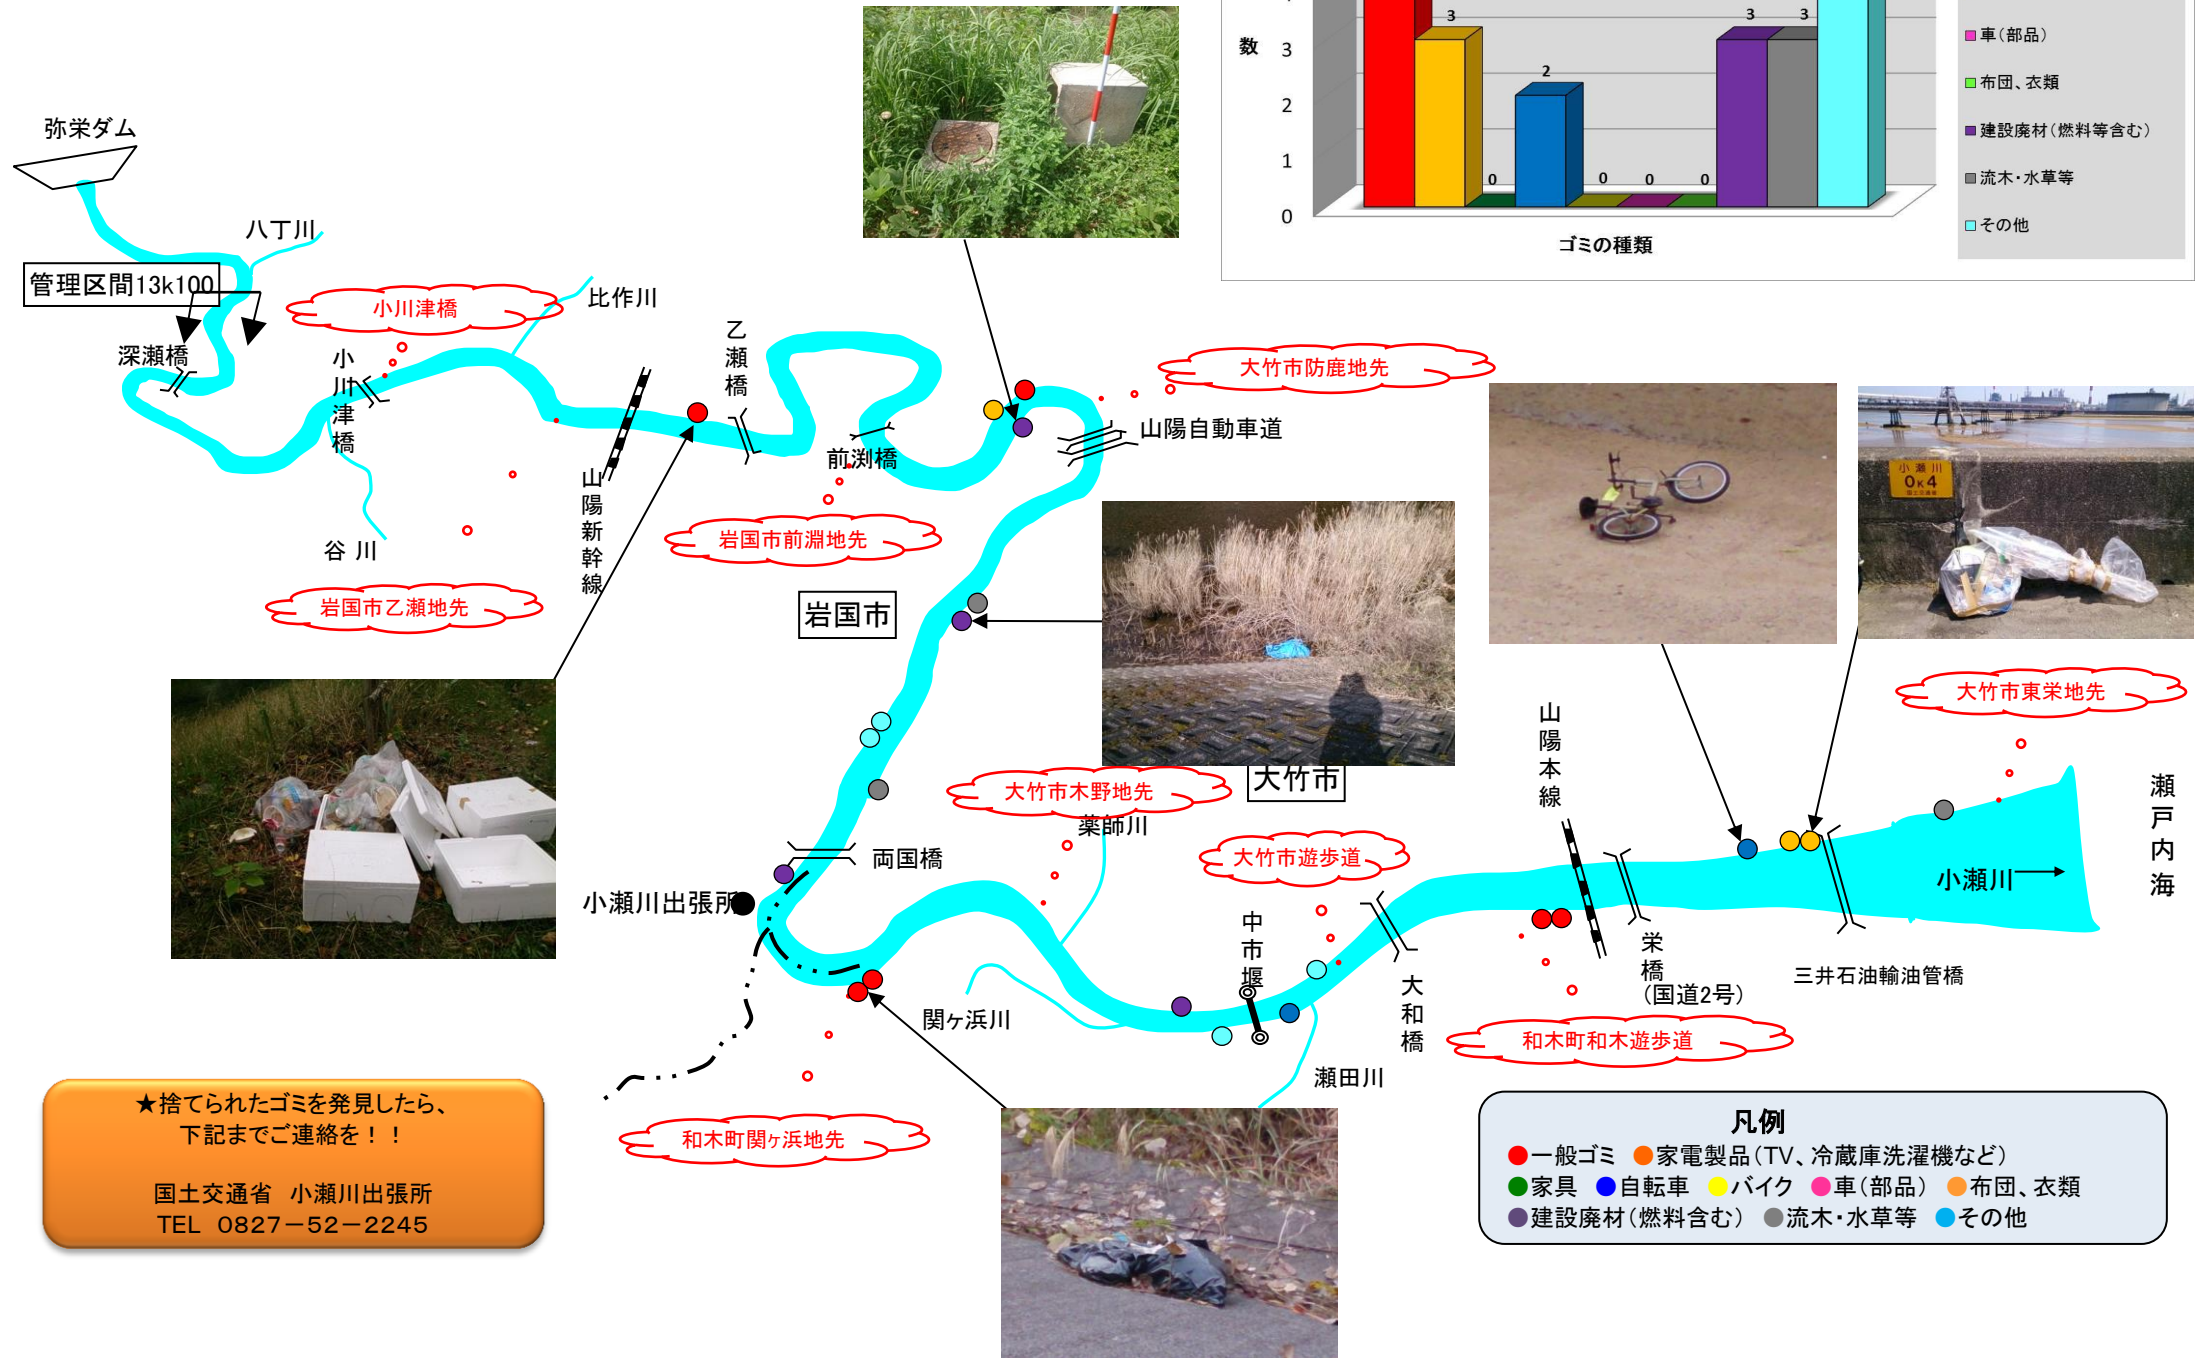

小瀬川出張所管内 ゴミマップ

ゴミは立派な資源です。捨てれば沢山の人の手がかり、お金が掛かります。
ゴミは、分別し決められた収集日に資源として出しましょう。

★捨てられたゴミを発見したら、
下記までご連絡を！！

国土交通省 小瀬川出張所
TEL 0827-52-2245

1. 凡例
2. 一般ゴミ
   - 家電製品 (TV、冷蔵庫洗濯機など)
   - 家具
   - 自転車
   - バイク
   - 車(部品)
   - 建設廃材 (燃料含む)
   - 布団、衣類
   - 流木・水草等
   - その他