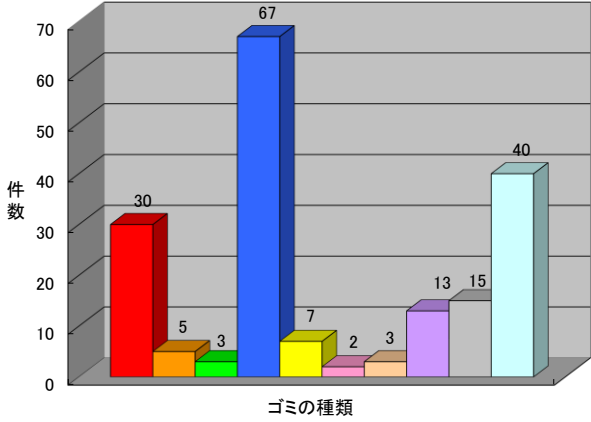

～太田川はゴミ捨て場ではありません～

H28年度 不法投棄ゴミ種類別件数

- 一般ゴミ
- 家電製品 (TV、冷蔵庫、洗濯機など)
- 家具
- 自転車
- バイク
- 車(部品)
- 布団・衣類
- 建設廃材(燃料等含む)
- 流木・水草等
- その他

不法投棄は「犯罪」です！

不法投棄をした者は、5年以下の懲役若しくは、1千万円以下の罰金に処され、または併科されます。投棄を目撃された方は、直ちに警察(110番)又は、太田川河川事務所(221-2436)へ通報してください。

※図面上の着色は、その箇所での代表的なゴミの種類を示しています。

大芝出張所管内 太田川・古川・旧太田川 ゴミマップ【平成28年度実績】

このゴミマップは、平成28年度(平成28年4月～平成29年3月)に河川パトロールが、ゴミ不法投棄を発見した場所を表しています。

凡例

- 一般ゴミ
- 家電製品
- 家具
- 自転車
- バイク
- 車(部品)
- 布団・衣類
- 建設廃材
- 流木・水草等
- その他

ゴミの不法投棄は、地域の美観が損なわれるだけでなく、わたくし達の生活の源である川の水を汚染する恐れもあります。そういった違法行為に多くの人が悲しんでいます。

引き続き、広島市、警察と連携しながら、積極的に取締りを実施して参ります。

※「廃棄物の処理及び清掃に関する法律」では、廃棄物を投棄した場合、以下の刑に処せられ、又はこれを併科されます。【5年以下の懲役若しくは1,000万円以下の罰金】

平成28年度 可部出張所管内 不法投棄発見回数集計表