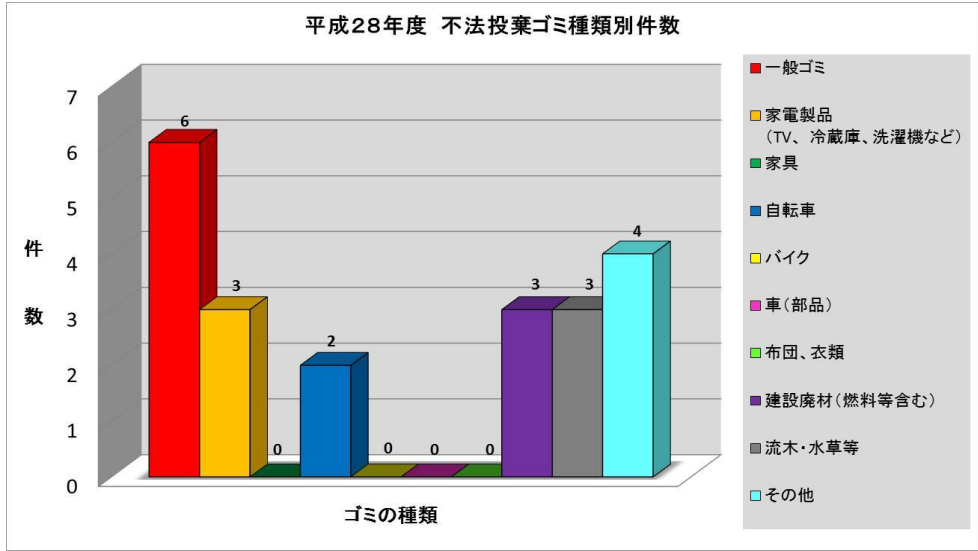

広島市佐伯区

☆不法投棄を発見しましたら、下記まで連絡をお願いします。

国土交通省 太田川河川事務所 加計出張所
TEL (0826)22-1521

注)ゴミ投棄写真は現実のものを掲載していますが、本図面で貼付している場所とは一致していません。また、写真はほんの一部です。

小瀬川出張所管内 ゴミマップ

ゴミは立派な資源です。捨てれば沢山の人の手がかり、お金が掛かります。
ゴミは、分別し決められた収集日に資源として出しましょう。