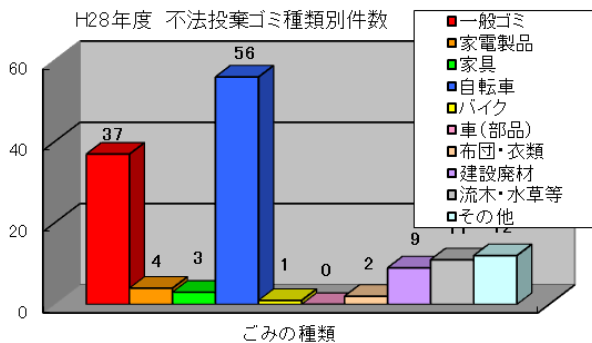

～太田川はゴミ捨て場ではありません～

H28年度 不法投棄ゴミ種類別件数

- 一般ゴミ
- 家電製品 (TV、冷蔵庫、洗濯機など)
- 家具
- 自転車
- バイク
- 車(部品)
- 布団・衣類
- 建設廃材(燃料等含む)
- 流木・水草等
- その他

不法投棄は「犯罪」です！

不法投棄をした者は、5年以下の懲役若しくは、1千万円以下の罰金に処され、または併科されます。投棄を目撃された方は、直ちに警察(110番)又は、太田川河川事務所(221-2436)へ通報してください。

※図面上の着色は、その箇所での代表的なゴミの種類を示しています。

大芝出張所管内 太田川・古川・旧太田川 ゴミマップ【平成28年度実績】

このゴミマップは、平成28年度(平成28年4月～平成29年3月)に河川パトロールが、ゴミ不法投棄を発見した場所を表しています。

凡例

- 一般ゴミ
- 家電製品
- 家具
- 自転車
- バイク
- 車(部品)
- 布団・衣類
- 建設廃材
- 流木・水草等
- その他