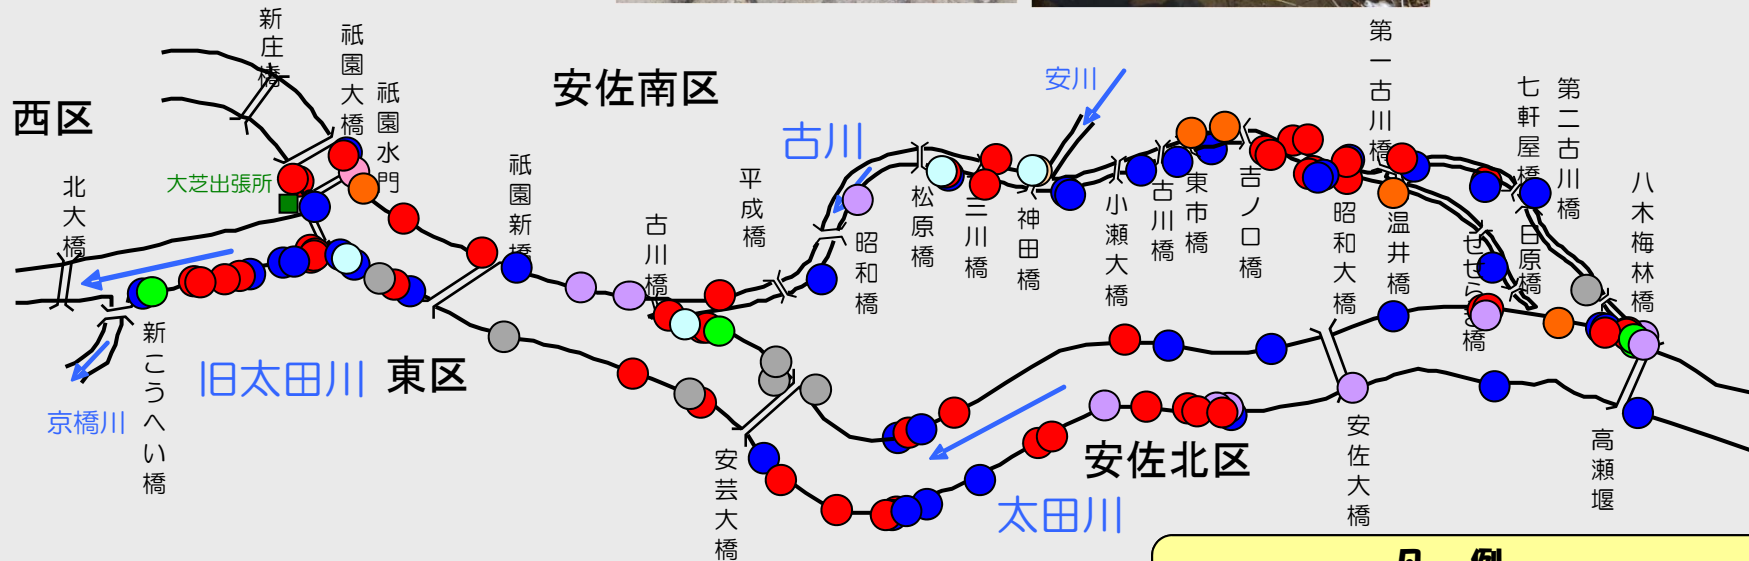

# 大芝出張所管内 太田川・古川・旧太田川 ゴミマップ【令和元年度実績】

このゴミマップは、令和元年度(平成31年4月～令和2年3月)に河川パトロールが、ゴミ不法投棄を発見した場所を表しています。

注)ゴミ投棄写真は現実のものを掲載していますが、本図面で貼付している場所とは一致していません。また、写真はほんの一部です。

**凡例**

- 一般ゴミ
- 家電製品
- 家具
- 自転車
- バイク
- 車(部品)
- 布団・衣類
- 建設廃材
- 流木・水草等
- その他

☆不法投棄を見つけたら  
下記までご連絡下さい。

国土交通省 太田川河川事務所  
大芝出張所 TEL 237-3404