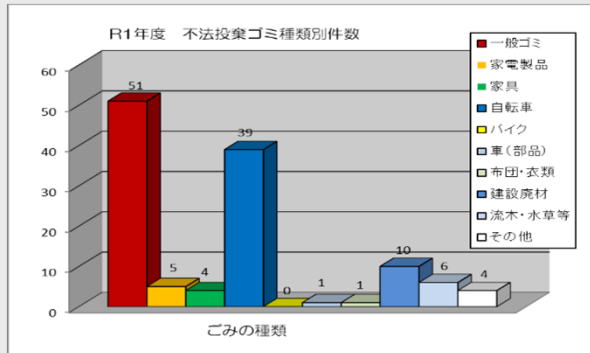

# 大芝出張所管内 太田川・古川・旧太田川 ゴミマップ【令和元年度実績】

このゴミマップは、令和元年度(平成31年4月～令和2年3月)に河川パトロールが、ゴミ不法投棄を発見した場所を表しています。

注)ゴミ投棄写真は現実のものを掲載していますが、本図面で貼付している場所とは一致していません。また、写真はほんの一部です。

**凡例**

- 一般ゴミ
- 家電製品
- 家具
- 自転車
- バイク
- 車(部品)
- 布団・衣類
- 建設廃材
- 流木・水草等
- その他