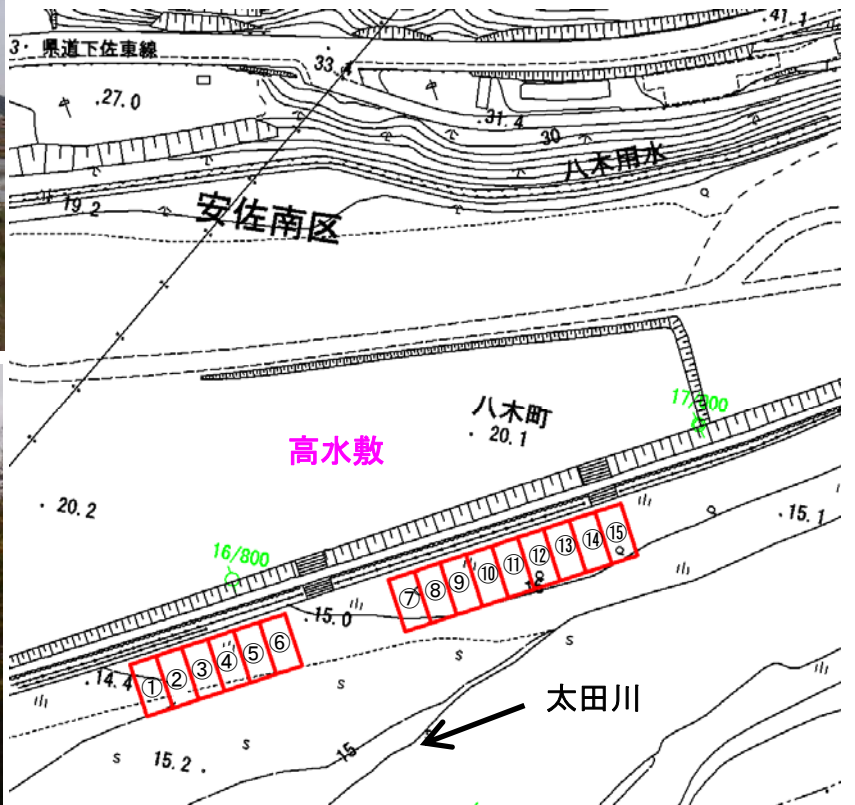

# 太田川 公募伐採場所 広島市安佐南区 八木町地先

## 公募伐採場所の状況

- ◆15 区画【1区画 幅10m×奥行20m程度】
- ◆現地に区画番号を表示しています。

(注意)  
伐採箇所から高水敷までは人力運搬が必要です。  
伐採箇所で小切りにできます。

# 河川敷利用における注意事項

広島市安佐南区 八木町地先

- ✓ 車止めの鍵は、可部出張所で事前に借りてください
  - 9:30~17:30(土・日・祝日を除く)
  - 可部出張所の連絡先  
住所：安佐北区可部2丁目22-7  
TEL:082-812-2216

- ✓ 車止めは、車の出入りのとき以外は、必ず施錠してください
- ✓ 車で河川敷を走行する際は、徐行してください。
- ✓ 散歩やランニング等の河川利用者を優先し、安全に留意してください