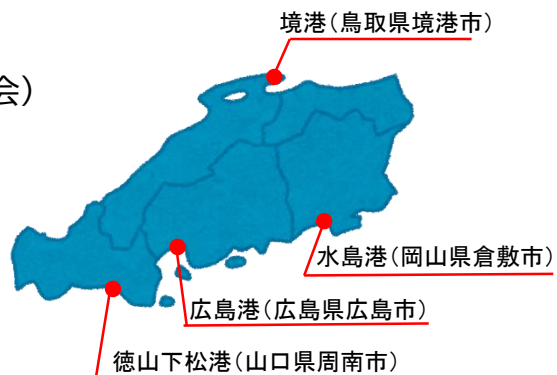

国土交通省中国地方整備局 港湾空港分野 国家公務員OPENゼミ(理系学生限定)

対象:国家公務員に興味のある学生

内容:1Day職場訪問(業務説明会、みなと見学)

申込締切
7/17
(金)

■WEB説明会 (業務説明、若手職員との座談会)

7/27(月)~30(木) 10:00~16:00

説明会は1時間程度を想定していますので、上記期間のうち、ご都合の良い日時でお申し込みください。(12:00~13:00を除く)

▲みなと見学会 (みなと見学、業務説明、若手職員との座談会)

7/25(土) 境港、水島港、広島港、徳山下松港

7/27(月) 境港、水島港

7/29(水) 広島港、徳山下松港

各日2回開催します。

(①10:00~12:00、②13:30~15:30)

希望する港の開催日のうち、ご都合の良い日時でお申し込みください。

※業務説明・座談会については見学会でも実施がありますので、WEB説明会・見学会どちらか一方のお申し込みで問題ありません。

お申し込みはコチラから→

<問い合わせ先>

国土交通省 中国地方整備局 港湾空港部 港湾事業企画課(採用担当)

TEL : 082-511-3906(直通) E-mail : pa.cgr-recruit@mlit.go.jp

■実施方法

《WEB説明》Microsoft Teamsを用いたオンラインで実施します。(URLは参加者にご連絡します。)
《みなと見学》集合場所で合流後、「みなと見学」を実施します。(詳細は参加者にご連絡します。)

■みなと見学集合場所

境港(鳥取県境港市):JR境港駅

水島港(岡山県倉敷市):JR新倉敷駅

広島港(広島県広島市):広島港湾・空港整備事務所(広島市南区宇品海岸)

徳山下松港(山口県周南市):JR徳山駅

■集合時間

《WEB説明》開始の5分前 《みなと見学》開始時間の10分前

■参加にあたっての留意事項