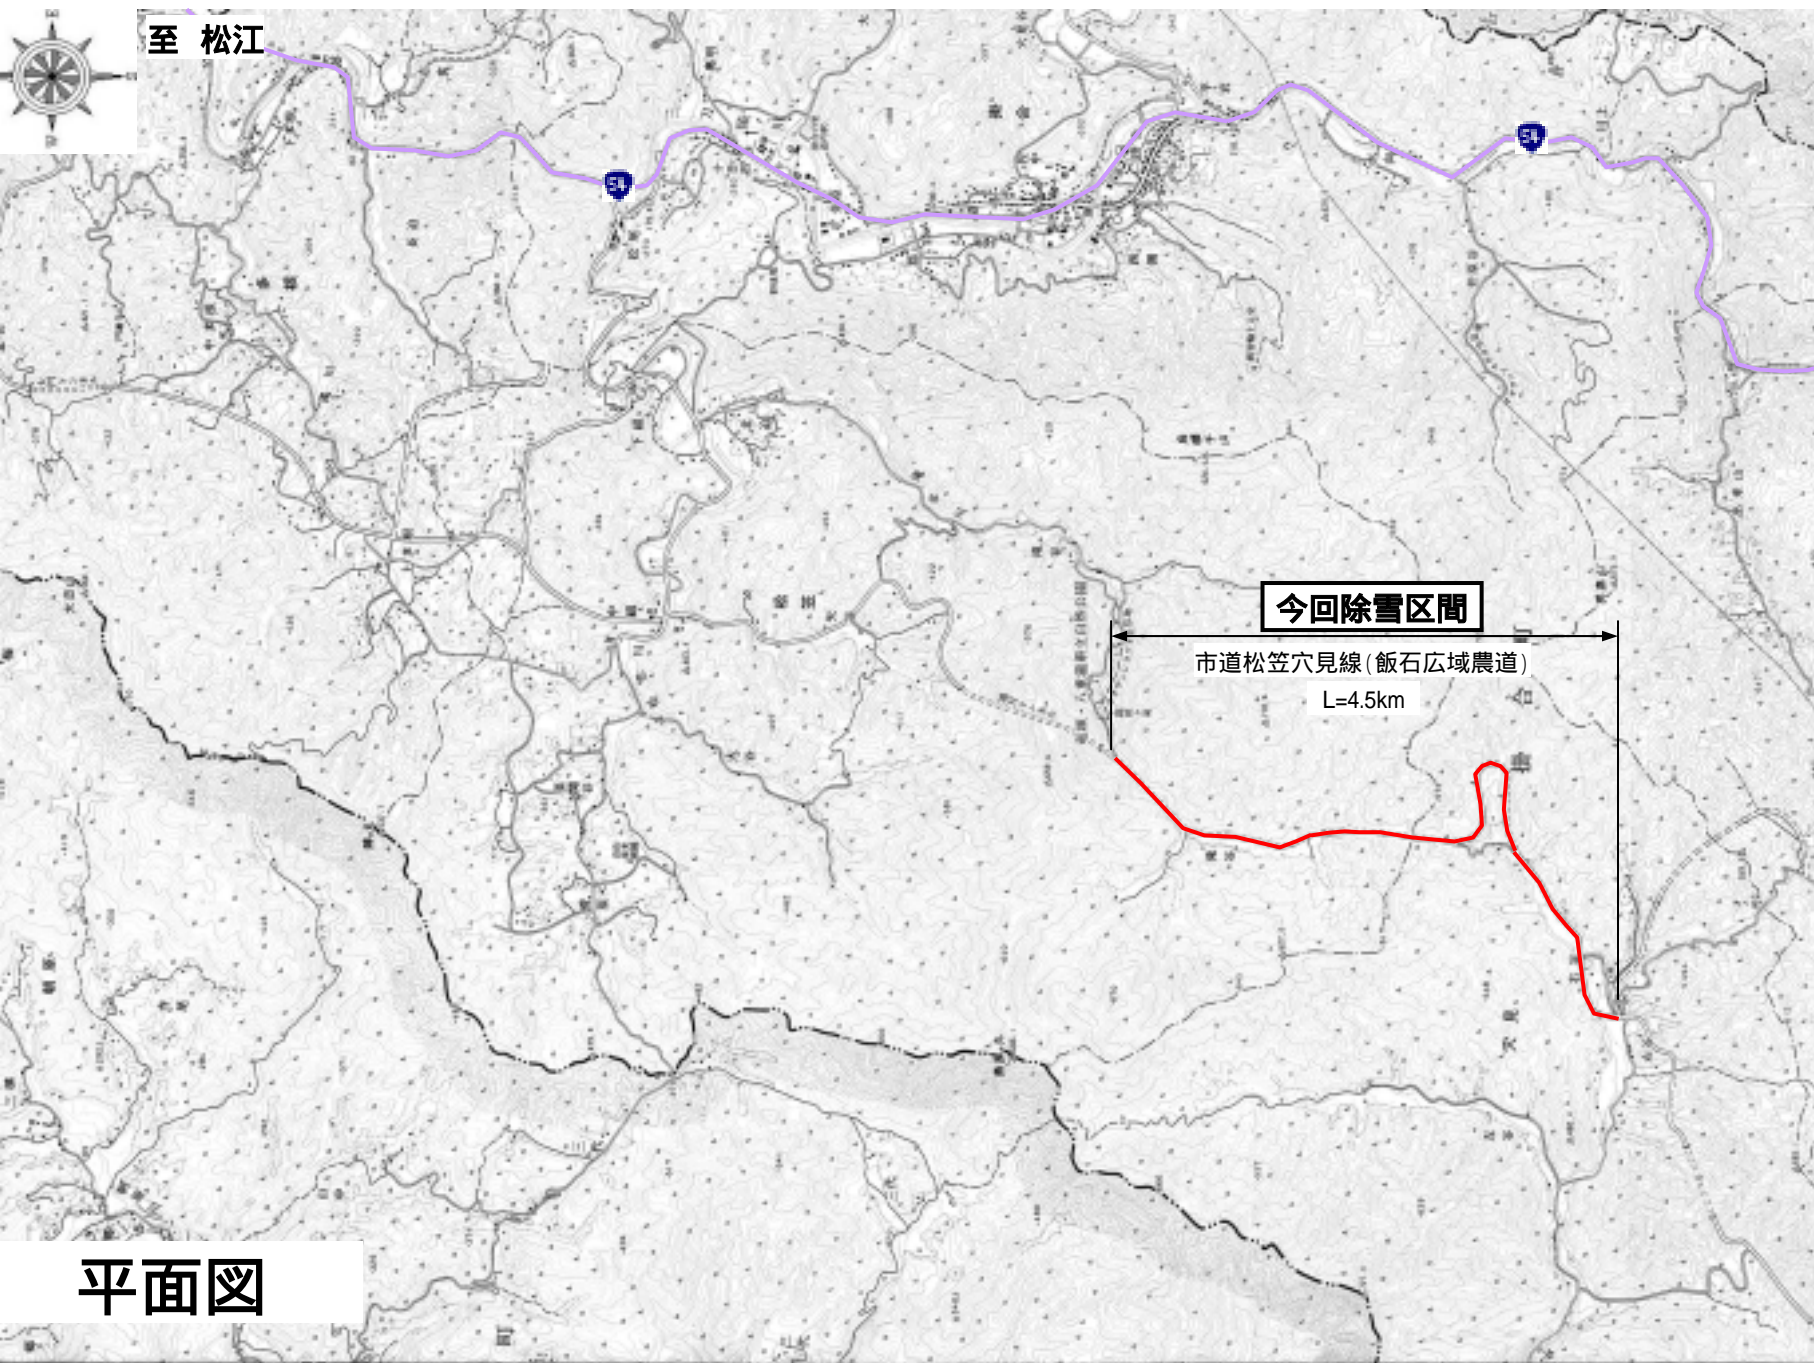

# お知らせ

件名	豪雪に伴う除雪車の支援について (第2報)
----	--------------------------

(H18年1月17日 13:00時現在)

中国地方整備局は、平成18年1月12日(木)に島根県雲南市から除雪支援要請を受け、平成18年1月16日にロータリー除雪車一台の貸与を行いました。除雪作業につきましては、16日16:30に終了しました。

これにより全面通行止めとしていた、市道松笠穴見線(飯石広域農道)につきましては、本日8:30より解放しております。

# 位置図

至松山

至 松江

今回除雪区間

市道松笠穴見線 (飯石広域農道)  
L=4.5km

平面図

除雪作業状況写真（平成18年1月16日撮影）  
（島根県雲南市 市道松笠穴見線（飯石広域農道））